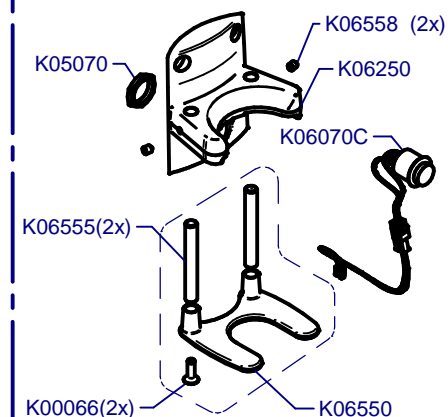

E10 Essential Conic On Demand

Updated 27/07/2017

K00133	K01330	K00424
CEE	CEE SGS	SUIZA
K03369	K00367	K00113
AUST	UK	USA

(A)

Tolva Café / Coffee Hopper

K01358

Horquilla / Fork

C06250 Standar
C06250C Marzocco

C06550 Standar

K06552C Marzocco

Cover / Cover

C06601O 1-2 50Hz Compak
C06615O 1-2 60Hz Compak
C06601V 1-2-3 50Hz Compak
C06615V 1-2-3 60Hz Compak

K06620 (Con Prensa y Leds/With Tamper & Leds)
K06610 (Con Prensa/With Tamper)
K06600 (Sin Prensa/Without Tamper)
K06630 (Sin Prensa y Leds/Without Tamper & Leds)

C06625 Kit Leds

E10 Essential Conic On Demand

Updated 27/07/2017

Molienda / Grind

Placa Base / Mother Board

Sis. Paralel / Parallel Sys.

Sis. Punto a Punto / Stepped Sys.