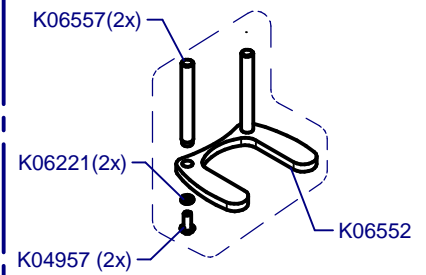

E10 Essential Conic On Demand

Updated 19/04/2017

K00133	K01330	K00424
CEE	CEE SGS	SUIZA
K03369	K00367	K00113
AUST	UK	USA

Tolva Café / Coffee Hopper

K01358

Horquilla / Fork

C06250 Standar
C06250C Marzocco

C06550 Standar

K06552C Marzocco

Cover / Cover

C06601O 1-2 50Hz Compak
C06615O 1-2 60Hz Compak
C06601V 1-2-3 50Hz Compak
C06615V 1-2-3 60Hz Compak

K06523
K06529 Con Leds/With Leds

C06625 Kit Leds

K06620 (Con Prensa y Leds/With Tamper & Leds)
K06610 (Con Prensa/With Tamper)
K06600 (Sin Prensa/Without Tamper)
K06630 (Sin Prensa y Leds/Without Tamper & Leds)

E10 Essential Conic On Demand

Updated 19/04/2017

Molienda / Grind

Placa Base / Mother Board

Sis. Paralel / Parallel Sys.

Sis. Punto a Punto / Stepped Sys.