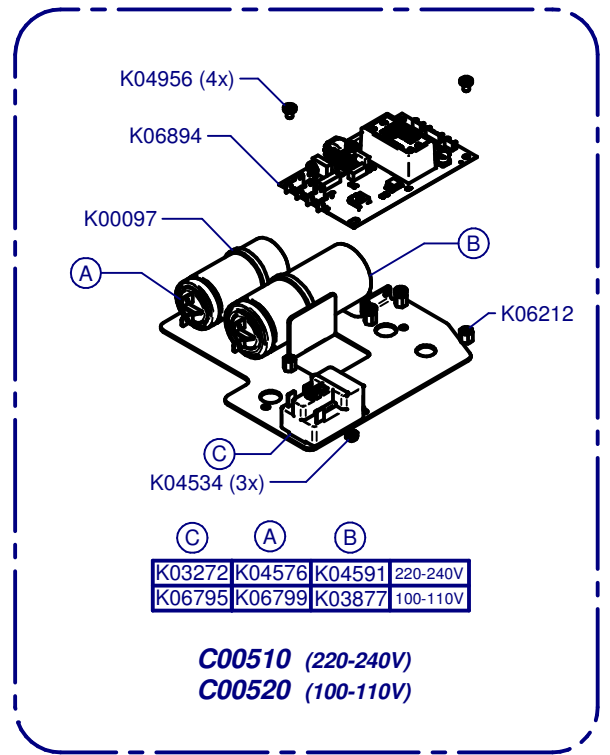

**C06625 Kit Leds**

**E10 Essential Conic On Demand**

Updated 03/05/2018

**Molienda / Grind**

**Placa Base / Mother Board**

**Sis. Paralel / Parallel Sys.**

**Sis. Punto a Punto / Stepped Sys.**