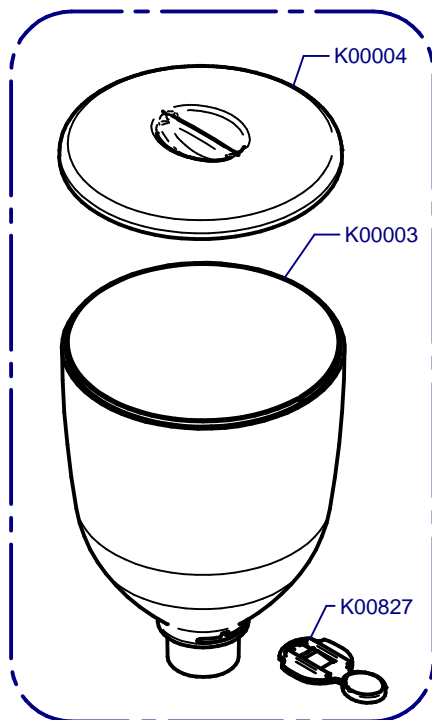

E10 Essential Conic On Demand

Updated 27/07/2017

K00133	K01330	K00424
CEE	CEE SGS	SUIZA
K03369	K00367	K00113
AUST	UK	USA

(A)

Tolva Café / Coffee Hopper

K01358

Horquilla / Fork

C06250 Standar
C06250C Marzocco

C06550 Standar

K06552C Marzocco

Cover / Cover

C06601O 1-2 50Hz Compak
C06615O 1-2 60Hz Compak
C06601V 1-2-3 50Hz Compak
C06615V 1-2-3 60Hz Compak

K06620 (Con Prensa y Leds/With Tamper & Leds)
K06610 (Con Prensa/With Tamper)
K06600 (Sin Prensa/Without Tamper)
K06630 (Sin Prensa y Leds/Without Tamper & Leds)