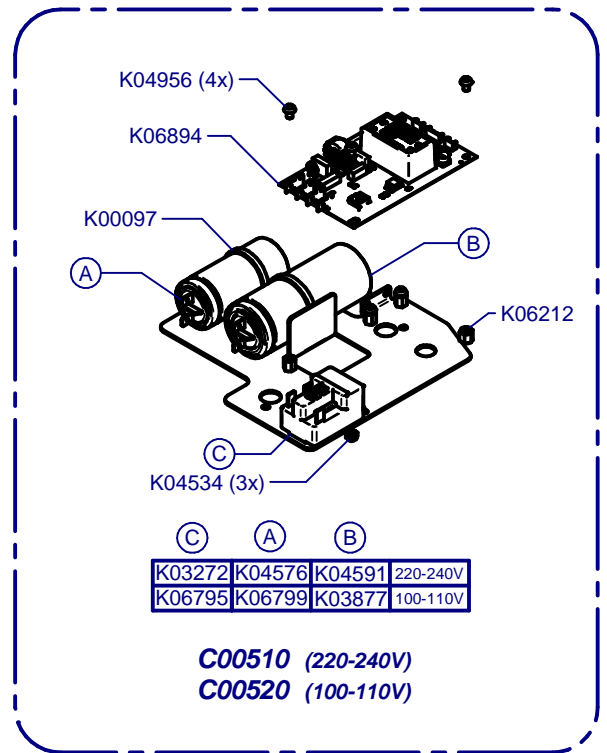

C06625 Kit Leds

E10 Essential Conic On Demand

Updated 27/07/2017

Molienda / Grind

Placa Base / Mother Board

Sis. Paralel / Parallel Sys.

Sis. Punto a Punto / Stepped Sys.