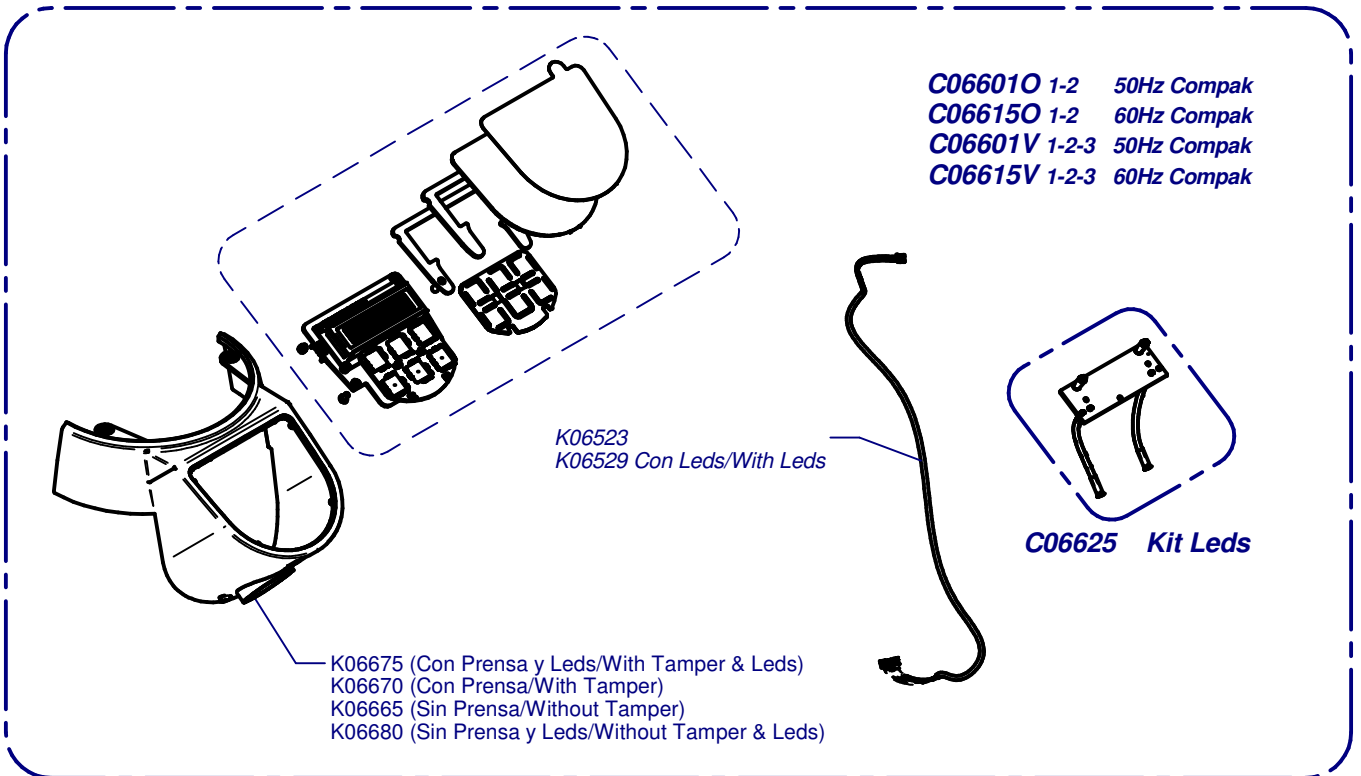

E10 Essential Conic On Demand

Updated 02/10/2018

K00133	K01330	K00424
CEE	CEE SGS	SUIZA
K03369	K00367	K00113
AUST	UK	USA

Tolva Café / Coffee Hopper

K01358

Horquilla / Fork

C06250 Standar
C06250C Marzocco

C06550 Standar

K06552C Marzocco

Cover / Cover

C06601O 1-2 50Hz Compak
C06615O 1-2 60Hz Compak
C06601V 1-2-3 50Hz Compak
C06615V 1-2-3 60Hz Compak

K06523
K06529 Con Leds/With Leds

C06625 Kit Leds

K06675 (Con Prensa y Leds/With Tamper & Leds)
K06670 (Con Prensa/With Tamper)
K06665 (Sin Prensa/Without Tamper)
K06680 (Sin Prensa y Leds/Without Tamper & Leds)

E10 Essential Conic On Demand

Updated 02/10/2018

Molienda / Grind

Placa Base / Mother Board

Sis. Paralel / Parallel Sys.

Sis. Punto a Punto / Stepped Sys.