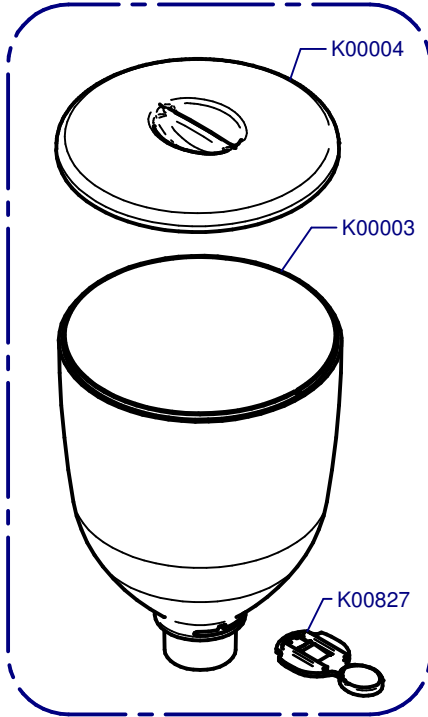

E10 Essential Conic On Demand

Updated 02/10/2018

K00133	K01330	K00424
CEE	CEE SGS	SUIZA
K03369	K00367	K00113
AUST	UK	USA

Tolva Café / Coffee Hopper

K01358

Horquilla / Fork

C06250 Standar
C06250C Marzocco

C06550 Standar

K06552C Marzocco

Cover / Cover

C06601O 1-2 50Hz Compak
C06615O 1-2 60Hz Compak
C06601V 1-2-3 50Hz Compak
C06615V 1-2-3 60Hz Compak

K06523
K06529 Con Leds/With Leds

C06625 Kit Leds

K06675 (Con Prensa y Leds/With Tamper & Leds)
K06670 (Con Prensa/With Tamper)
K06665 (Sin Prensa/Without Tamper)
K06680 (Sin Prensa y Leds/Without Tamper & Leds)