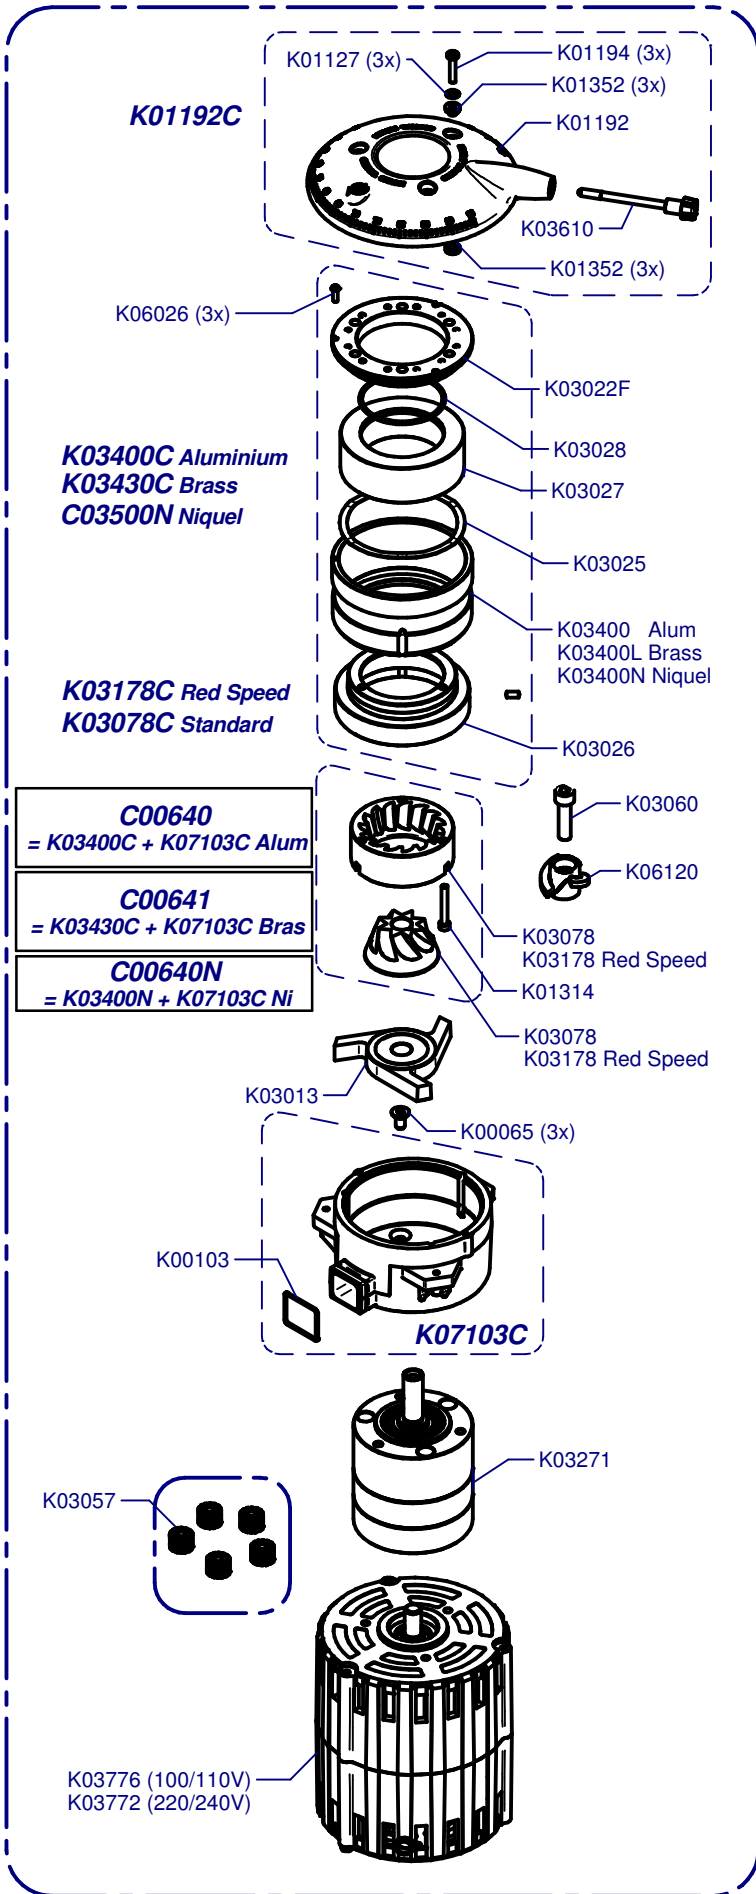

**E10 Essential Conic On Demand**

Updated 03/05/2018

K00133	K01330	K00424
CEE	CEE SGS	SUIZA
K03369	K00367	K00113
AUST	UK	USA

**Tolva Café / Coffee Hopper**

K01358

**Horquilla / Fork**

**C06250 Standar**  
**C06250C Marzocco**

**C06550 Standar**

**K06552C Marzocco**

**Cover / Cover**

**C06601O 1-2 50Hz Compak**  
**C06615O 1-2 60Hz Compak**  
**C06601V 1-2-3 50Hz Compak**  
**C06615V 1-2-3 60Hz Compak**

K06675 (Con Prensa y Leds/With Tamper & Leds)  
K06670 (Con Prensa/With Tamper)  
K06665 (Sin Prensa/Without Tamper)  
K06680 (Sin Prensa y Leds/Without Tamper & Leds)

**C06625 Kit Leds**

**E10 Essential Conic On Demand**

Updated 03/05/2018

**Molienda / Grind**

**Placa Base / Mother Board**

**Sis. Paralel / Parallel Sys.**

**Sis. Punto a Punto / Stepped Sys.**