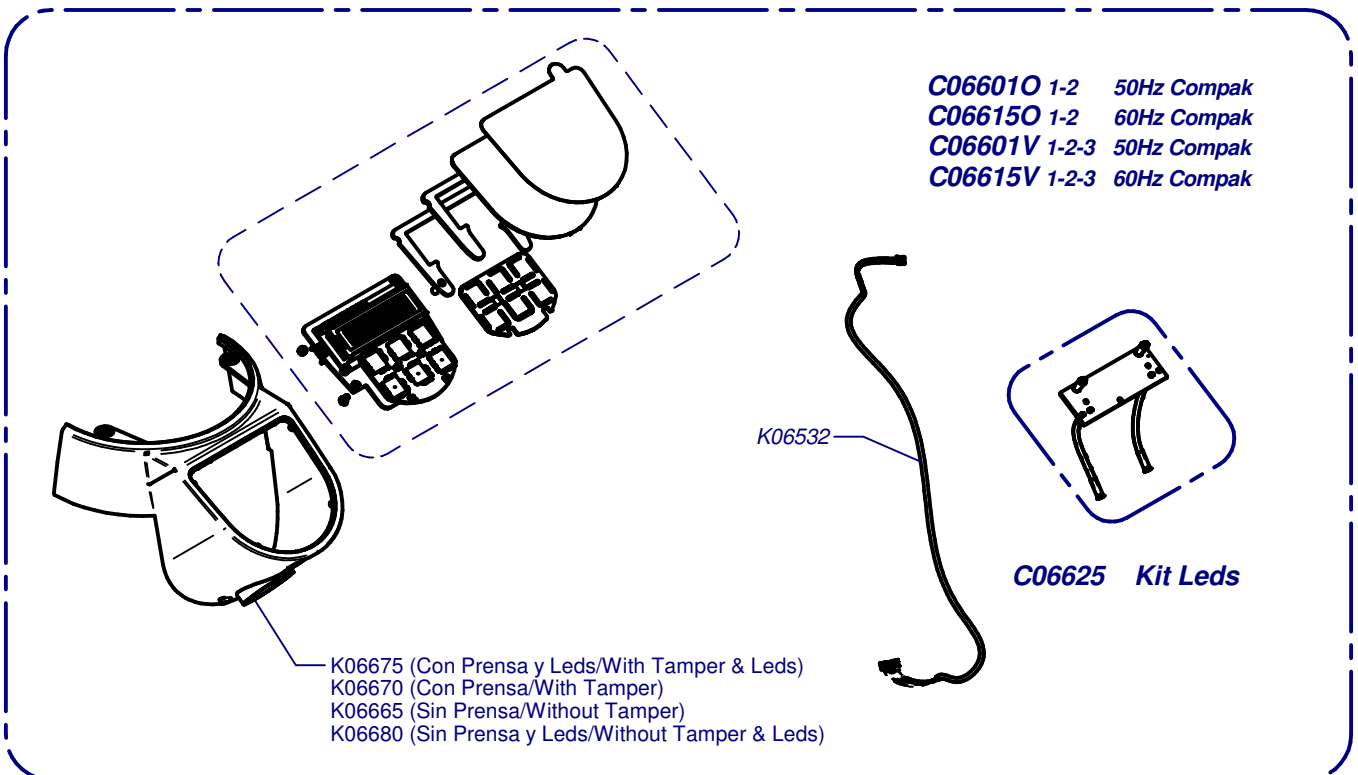

**E10 Essential Conic On Demand**

Updated 03/05/2018

K00133	K01330	K00424
CEE	CEE SGS	SUIZA
K03369	K00367	K00113
AUST	UK	USA

**Tolva Café / Coffee Hopper**

K01358

**Horquilla / Fork**

**C06250 Standar**  
**C06250C Marzocco**

**C06550 Standar**

**K06552C Marzocco**

**Cover / Cover**

**C06601O 1-2 50Hz Compak**  
**C06615O 1-2 60Hz Compak**  
**C06601V 1-2-3 50Hz Compak**  
**C06615V 1-2-3 60Hz Compak**

K06675 (Con Prensa y Leds/With Tamper & Leds)  
K06670 (Con Prensa/With Tamper)  
K06665 (Sin Prensa/Without Tamper)  
K06680 (Sin Prensa y Leds/Without Tamper & Leds)

**C06625 Kit Leds**

**E10 Essential Conic On Demand**

Updated 03/05/2018

**Molienda / Grind**

**Placa Base / Mother Board**

**Sis. Paralel / Parallel Sys.**

**Sis. Punto a Punto / Stepped Sys.**