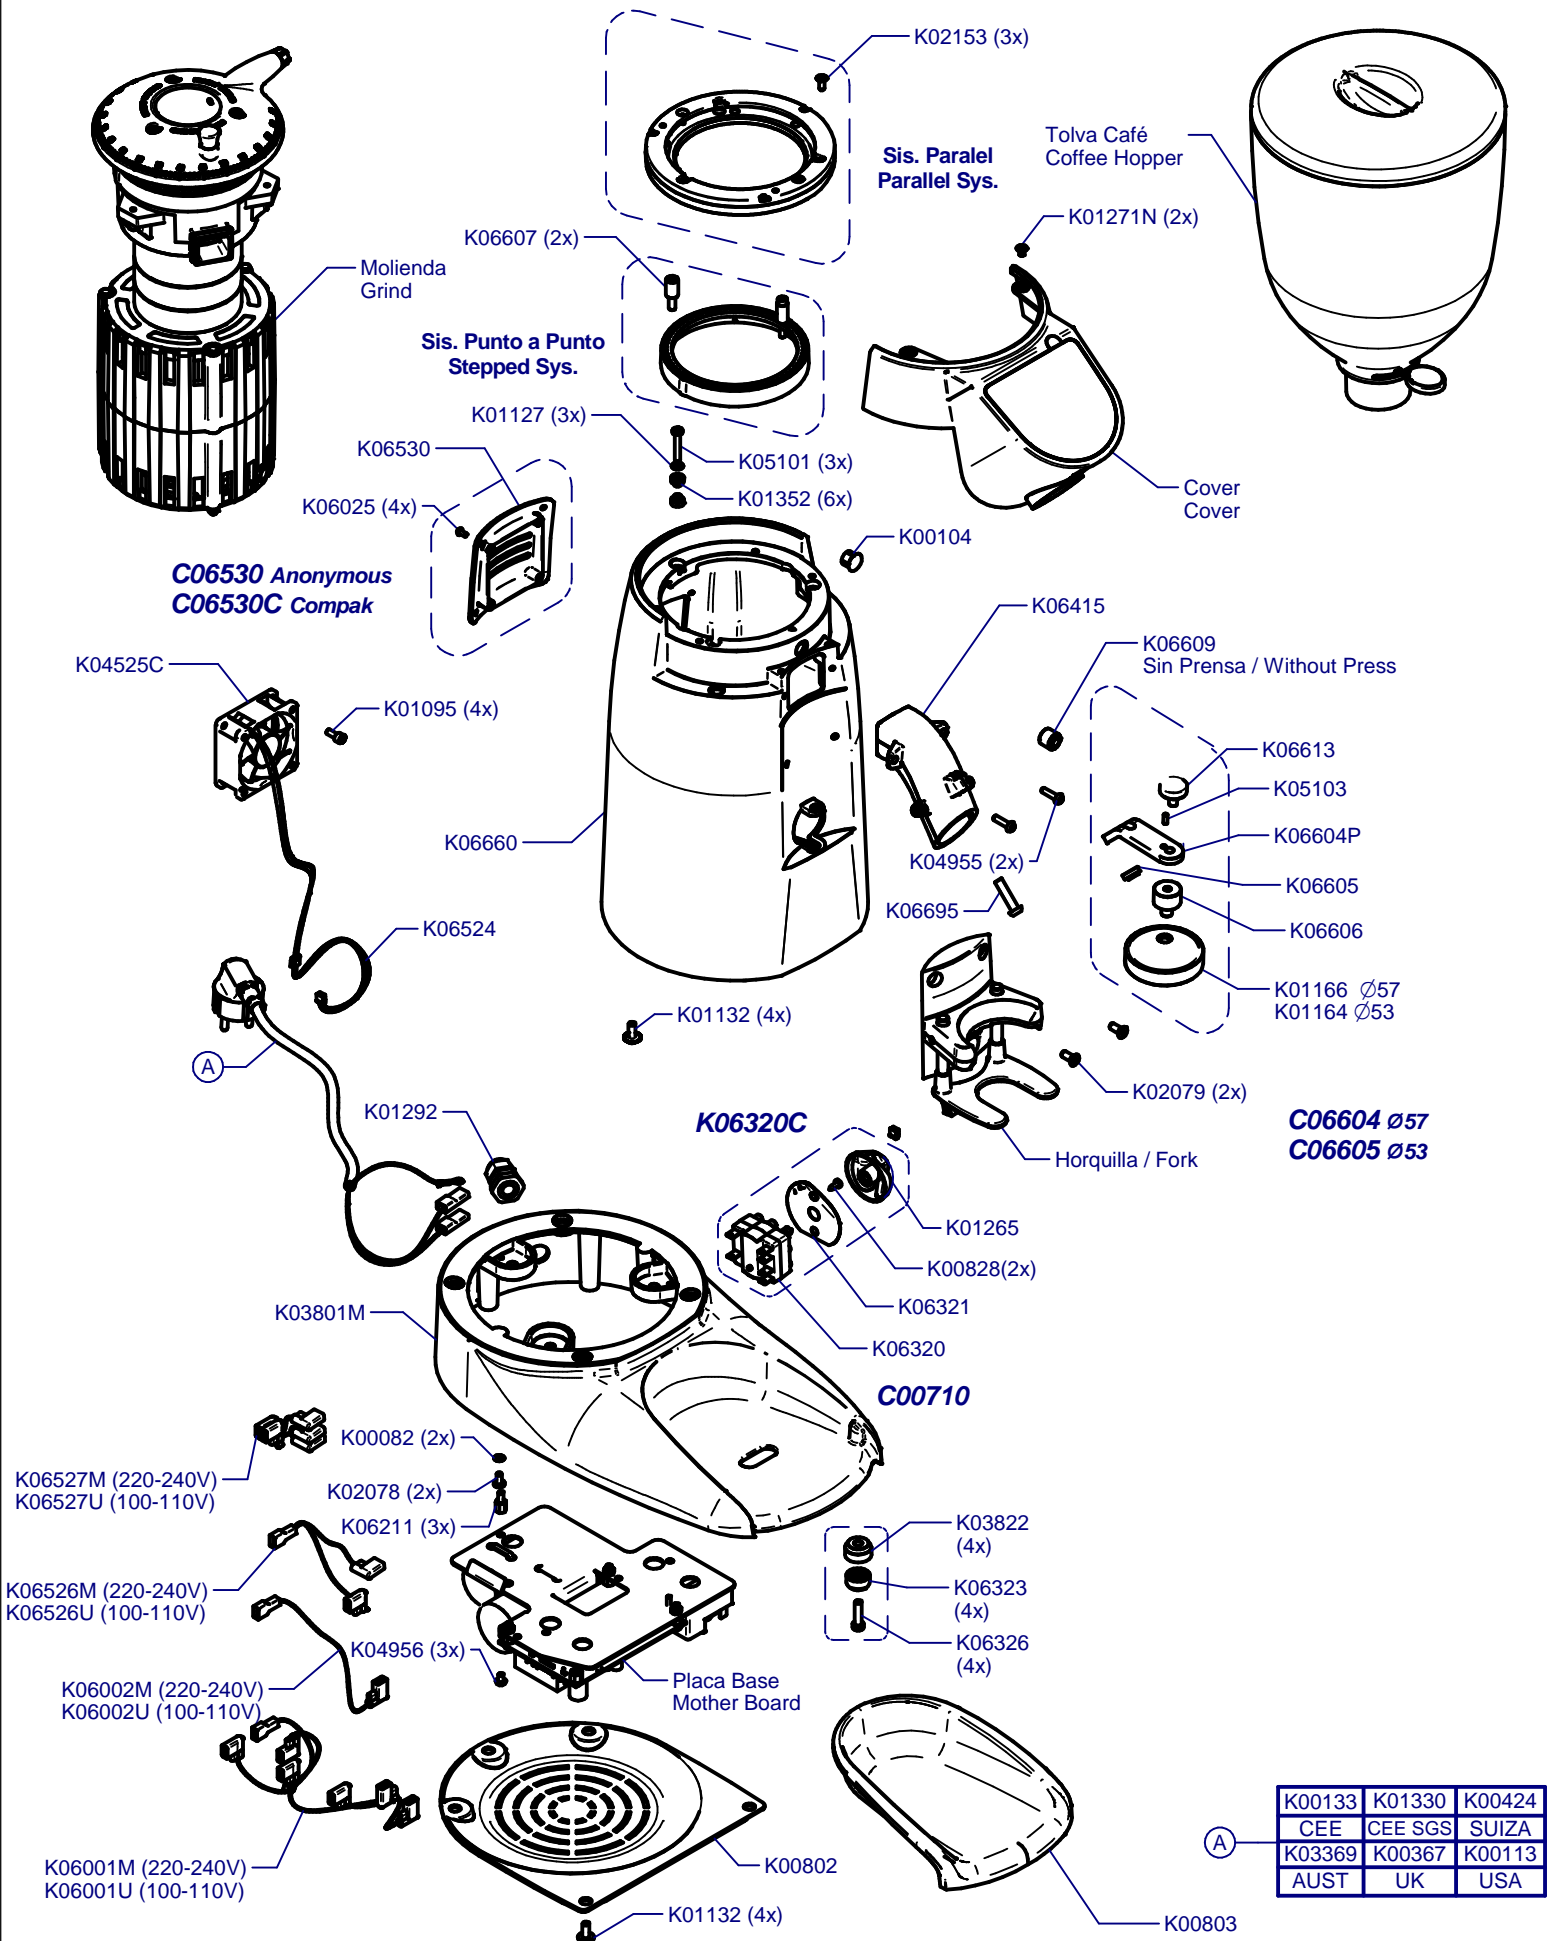

E10 Essential Conic On Demand

Updated 19/04/2017

K00133	K01330	K00424
CEE	CEE SGS	SUIZA
K03369	K00367	K00113
AUST	UK	USA

Tolva Café / Coffee Hopper

K01358

Horquilla / Fork

C06250 Standar
C06250C Marzocco

C06550 Standar

K06552C Marzocco

Cover / Cover

C06601O 1-2 50Hz Compak
C06615O 1-2 60Hz Compak
C06601V 1-2-3 50Hz Compak
C06615V 1-2-3 60Hz Compak

K06523
K06529 Con Leds/With Leds

C06625 Kit Leds

K06620 (Con Prensa y Leds/With Tamper & Leds)
K06610 (Con Prensa/With Tamper)
K06600 (Sin Prensa/Without Tamper)
K06630 (Sin Prensa y Leds/Without Tamper & Leds)

E10 Essential Conic On Demand

Updated 19/04/2017

Molienda / Grind

Placa Base / Mother Board

Sis. Paralel / Parallel Sys.

Sis. Punto a Punto / Stepped Sys.