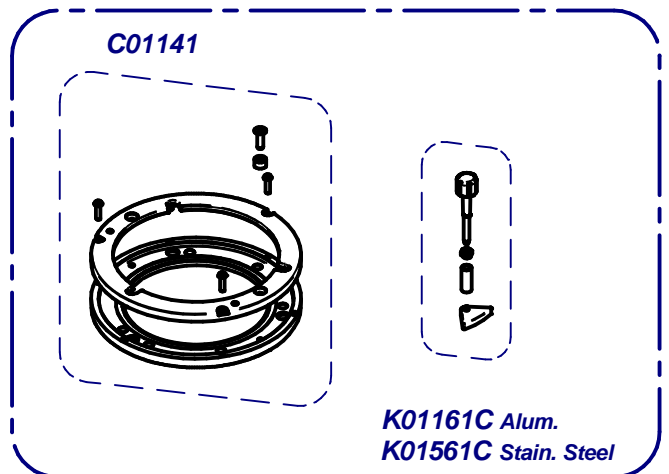

C06625 Kit Leds

E10 Essential Conic On Demand

Updated 27/07/2017

Molienda / Grind

Placa Base / Mother Board

Sis. Paralel / Parallel Sys.

Sis. Punto a Punto / Stepped Sys.