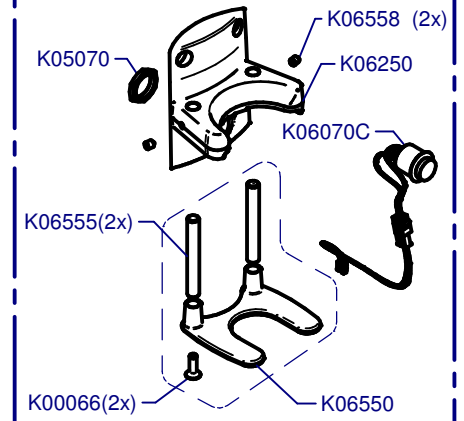

E10 Essential Conic On Demand

Updated 02/10/2018

K00133	K01330	K00424
CEE	CEE SGS	SUIZA
K03369	K00367	K00113
AUST	UK	USA

Tolva Café / Coffee Hopper

K01358

Horquilla / Fork

C06250 Standar
C06250C Marzocco

C06550 Standar

K06552C Marzocco

Cover / Cover

C06601O 1-2 50Hz Compak
C06615O 1-2 60Hz Compak
C06601V 1-2-3 50Hz Compak
C06615V 1-2-3 60Hz Compak

K06523
K06529 Con Leds/With Leds

C06625 Kit Leds

K06675 (Con Prensa y Leds/With Tamper & Leds)
K06670 (Con Prensa/With Tamper)
K06665 (Sin Prensa/Without Tamper)
K06680 (Sin Prensa y Leds/Without Tamper & Leds)

E10 Essential Conic On Demand

Updated 02/10/2018

Molienda / Grind

Placa Base / Mother Board

Sis. Paralel / Parallel Sys.

Sis. Punto a Punto / Stepped Sys.