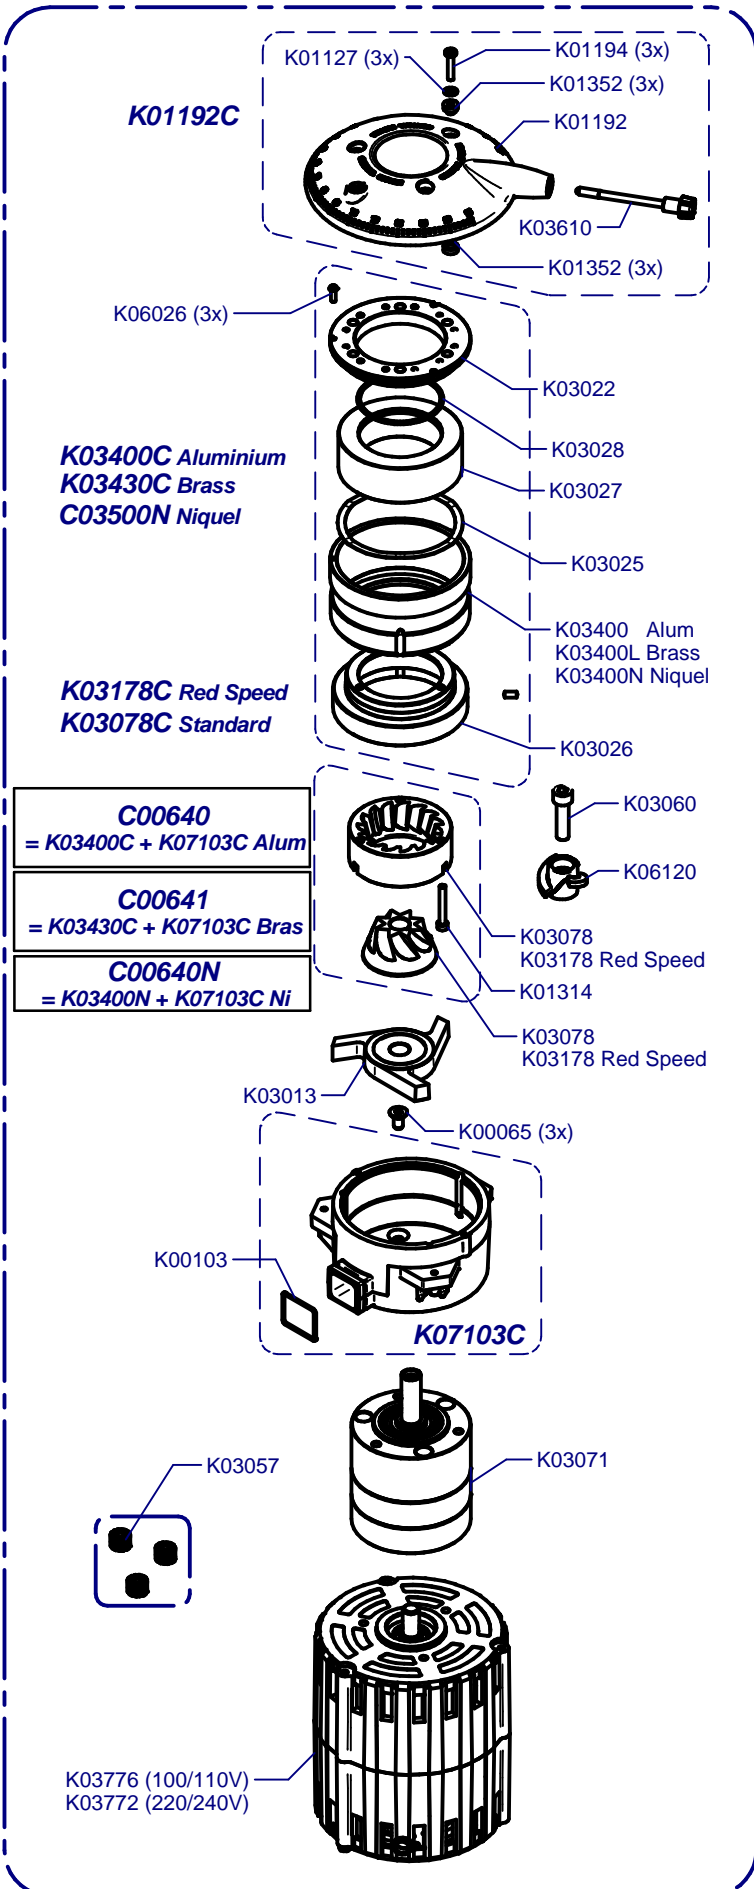

E10 Essential Conic On Demand

Updated 27/07/2017

K00133	K01330	K00424
CEE	CEE SGS	SUIZA
K03369	K00367	K00113
AUST	UK	USA

(A)

Tolva Café / Coffee Hopper

K01358

Horquilla / Fork

C06250 Standar
C06250C Marzocco

C06550 Standar

K06552C Marzocco

Cover / Cover

C06601O 1-2 50Hz Compak
C06615O 1-2 60Hz Compak
C06601V 1-2-3 50Hz Compak
C06615V 1-2-3 60Hz Compak

K06620 (Con Prensa y Leds/With Tamper & Leds)
K06610 (Con Prensa/With Tamper)
K06600 (Sin Prensa/Without Tamper)
K06630 (Sin Prensa y Leds/Without Tamper & Leds)

C06625 Kit Leds

E10 Essential Conic On Demand

Updated 27/07/2017

Molienda / Grind

Placa Base / Mother Board

Sis. Paralel / Parallel Sys.

Sis. Punto a Punto / Stepped Sys.