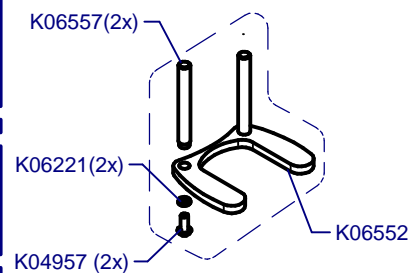

E10 Essential Conic On Demand

Updated 27/07/2017

K00133	K01330	K00424
CEE	CEE SGS	SUIZA
K03369	K00367	K00113
AUST	UK	USA

(A)

Tolva Café / Coffee Hopper

K01358

Horquilla / Fork

C06250 Standar
C06250C Marzocco

C06550 Standar

K06552C Marzocco

Cover / Cover

C06601O 1-2 50Hz Compak
C06615O 1-2 60Hz Compak
C06601V 1-2-3 50Hz Compak
C06615V 1-2-3 60Hz Compak

K06620 (Con Prensa y Leds/With Tamper & Leds)
K06610 (Con Prensa/With Tamper)
K06600 (Sin Prensa/Without Tamper)
K06630 (Sin Prensa y Leds/Without Tamper & Leds)

C06625 Kit Leds

E10 Essential Conic On Demand

Updated 27/07/2017

Molienda / Grind

Placa Base / Mother Board

Sis. Paralel / Parallel Sys.

Sis. Punto a Punto / Stepped Sys.