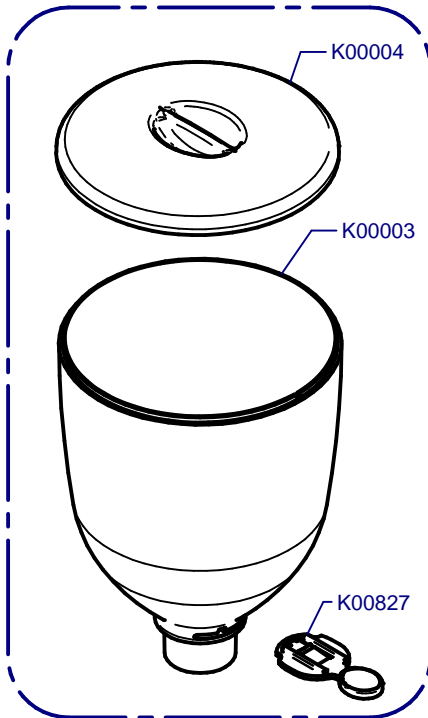

E10 Essential Conic On Demand

Updated 19/04/2017

K00133	K01330	K00424
CEE	CEE SGS	SUIZA
K03369	K00367	K00113
AUST	UK	USA

Tolva Café / Coffee Hopper

K01358

Horquilla / Fork

C06250 Standar
C06250C Marzocco

C06550 Standar

K06552C Marzocco

Cover / Cover

C06601O 1-2 50Hz Compak
C06615O 1-2 60Hz Compak
C06601V 1-2-3 50Hz Compak
C06615V 1-2-3 60Hz Compak

K06523
K06529 Con Leds/With Leds

C06625 Kit Leds

K06620 (Con Prensa y Leds/With Tamper & Leds)
K06610 (Con Prensa/With Tamper)
K06600 (Sin Prensa/Without Tamper)
K06630 (Sin Prensa y Leds/Without Tamper & Leds)