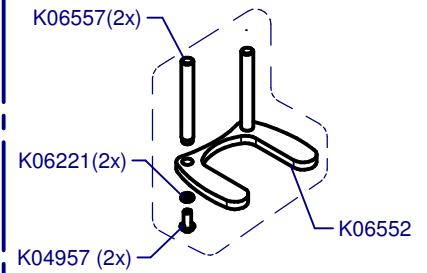

**E10 Essential Conic On Demand**

Updated 03/05/2018

K00133	K01330	K00424
CEE	CEE SGS	SUIZA
K03369	K00367	K00113
AUST	UK	USA

**Tolva Café / Coffee Hopper**

K01358

**Horquilla / Fork**

**C06250 Standar**  
**C06250C Marzocco**

**C06550 Standar**

**K06552C Marzocco**

**Cover / Cover**

**C06601O 1-2 50Hz Compak**  
**C06615O 1-2 60Hz Compak**  
**C06601V 1-2-3 50Hz Compak**  
**C06615V 1-2-3 60Hz Compak**

K06675 (Con Prensa y Leds/With Tamper & Leds)  
K06670 (Con Prensa/With Tamper)  
K06665 (Sin Prensa/Without Tamper)  
K06680 (Sin Prensa y Leds/Without Tamper & Leds)

**C06625 Kit Leds**

**E10 Essential Conic On Demand**

Updated 03/05/2018

**Molienda / Grind**

**Placa Base / Mother Board**

**Sis. Paralel / Parallel Sys.**

**Sis. Punto a Punto / Stepped Sys.**