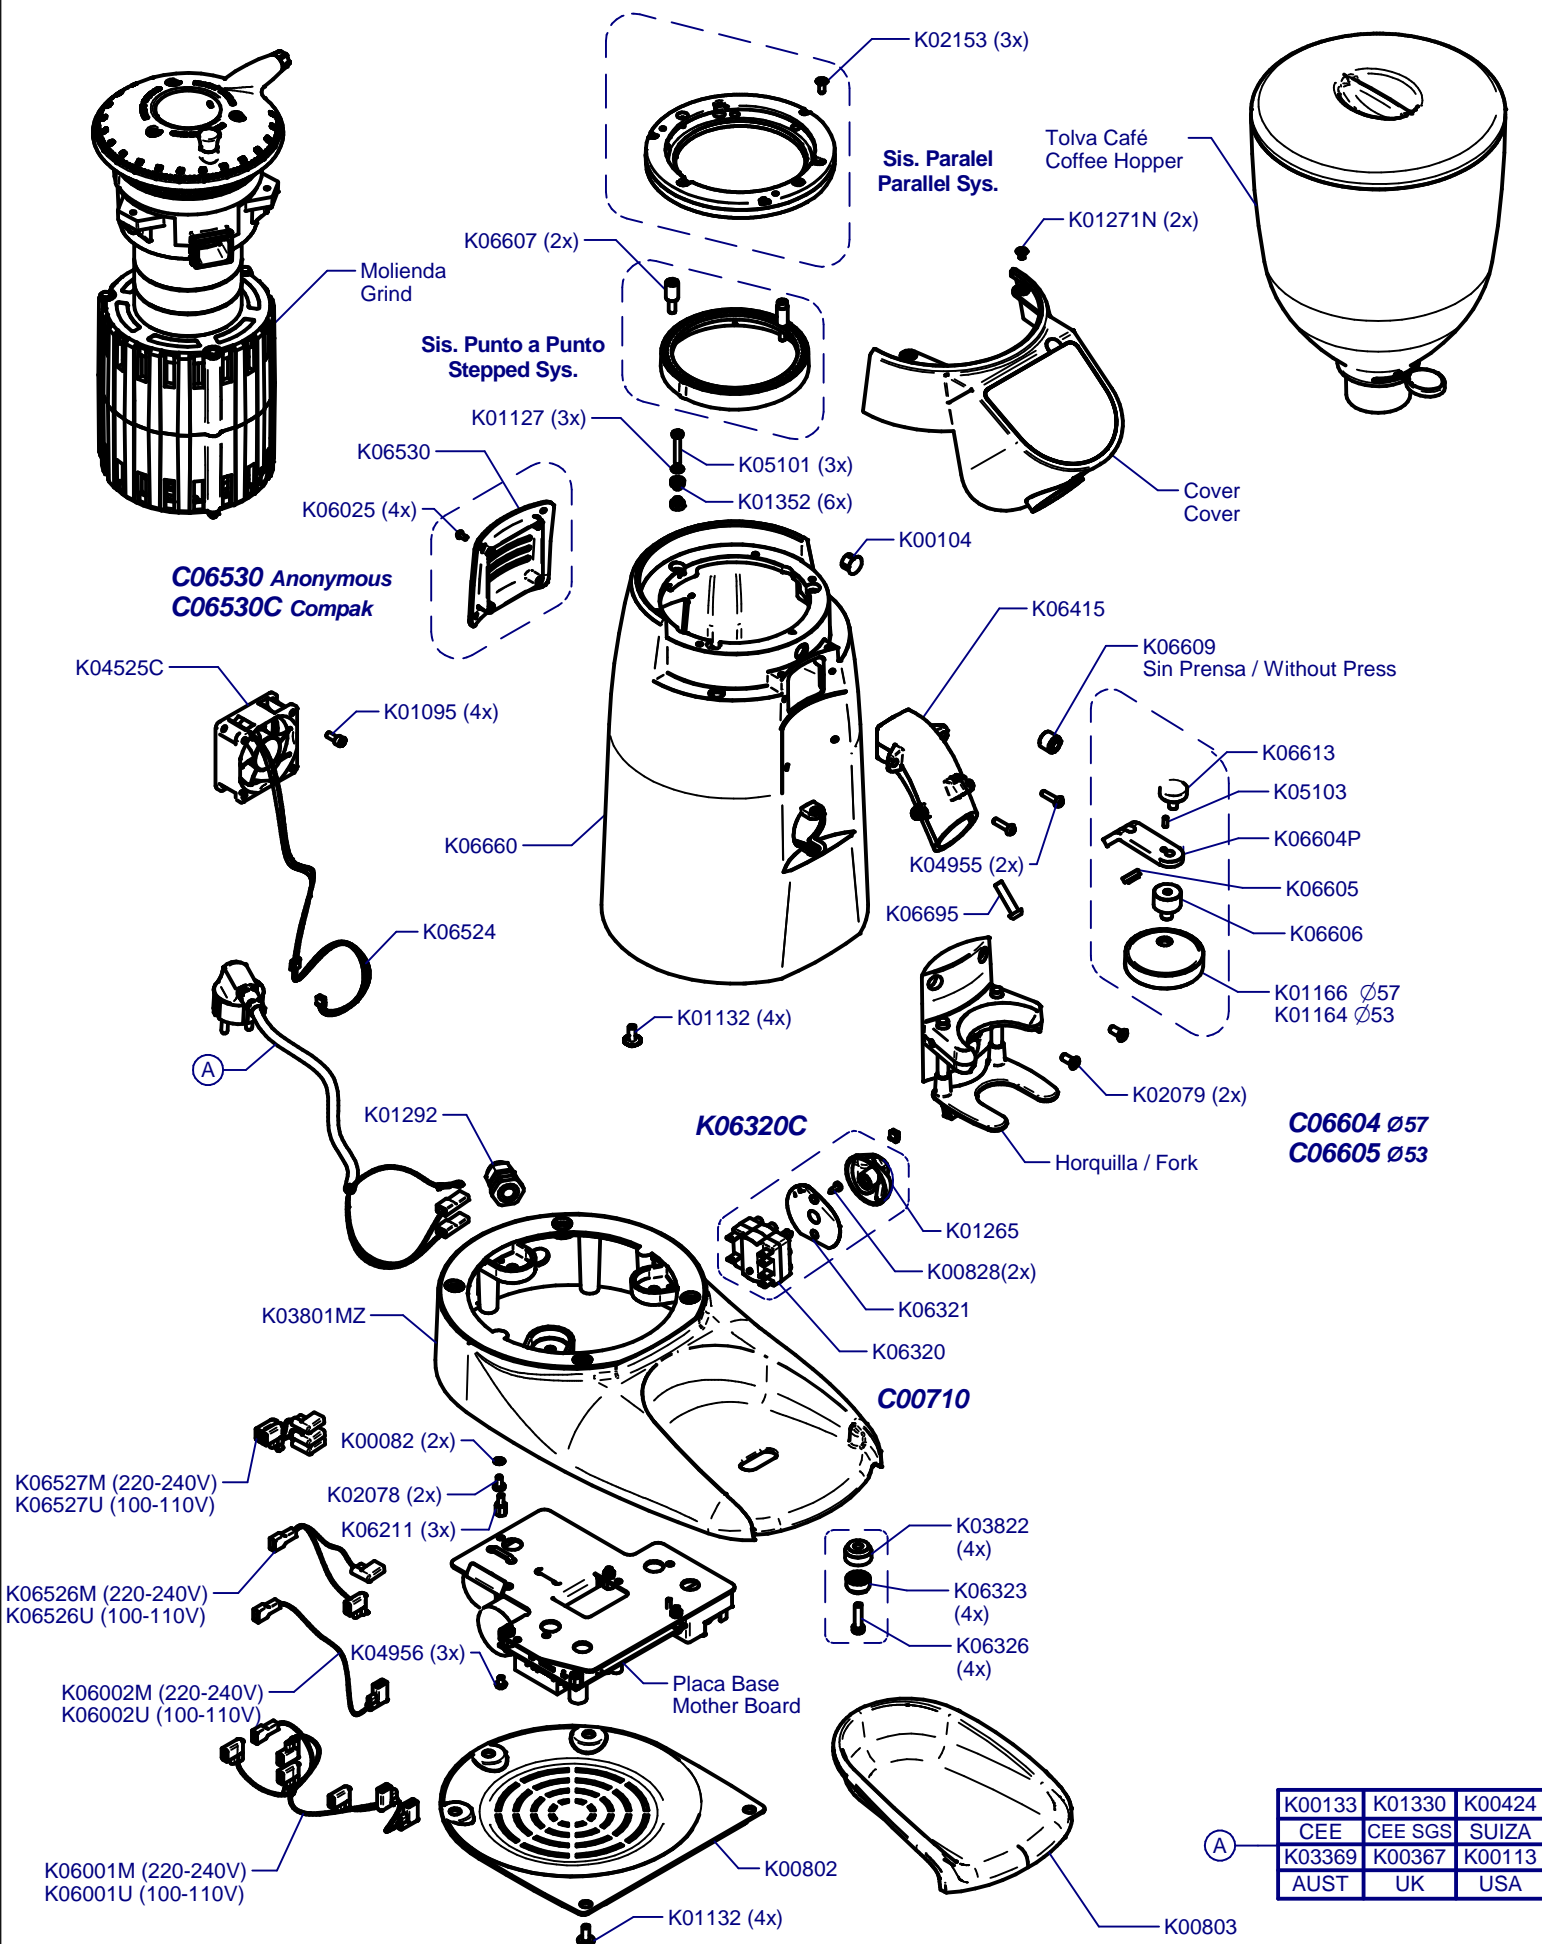

E10 Essential Conic On Demand

Updated 27/07/2017

K00133	K01330	K00424
CEE	CEE SGS	SUIZA
K03369	K00367	K00113
AUST	UK	USA

(A)

Tolva Café / Coffee Hopper

K01358

Horquilla / Fork

C06250 Standar
C06250C Marzocco

C06550 Standar

K06552C Marzocco

Cover / Cover

C06601O 1-2 50Hz Compak
C06615O 1-2 60Hz Compak
C06601V 1-2-3 50Hz Compak
C06615V 1-2-3 60Hz Compak

K06620 (Con Prensa y Leds/With Tamper & Leds)
K06610 (Con Prensa/With Tamper)
K06600 (Sin Prensa/Without Tamper)
K06630 (Sin Prensa y Leds/Without Tamper & Leds)

C06625 Kit Leds

E10 Essential Conic On Demand

Updated 27/07/2017

Molienda / Grind

Placa Base / Mother Board

Sis. Paralel / Parallel Sys.

Sis. Punto a Punto / Stepped Sys.