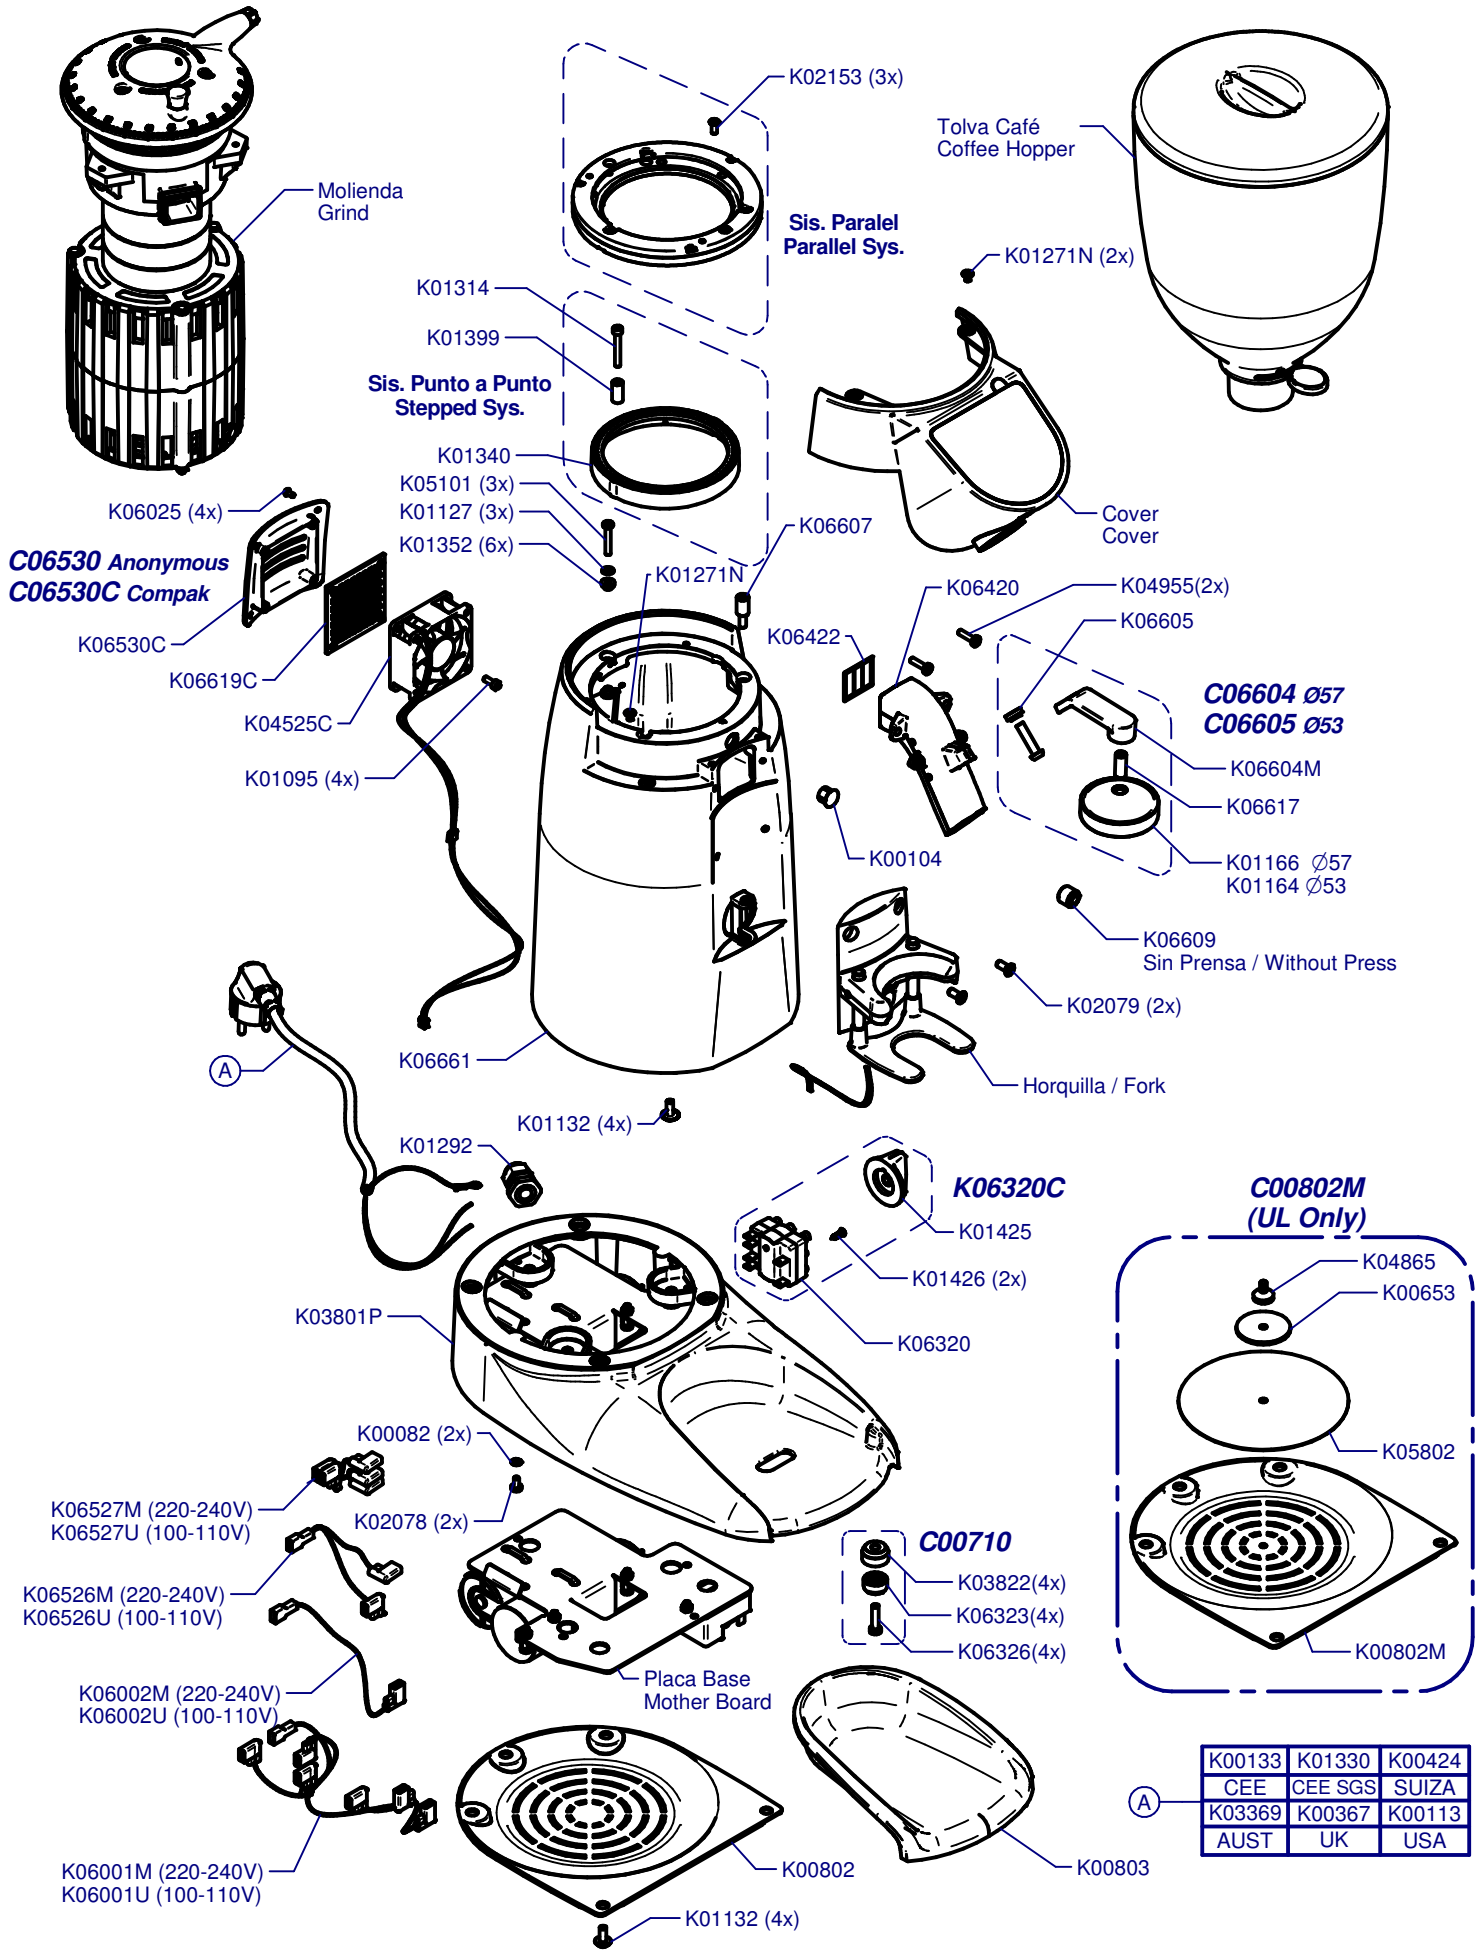

E10 Essential Conic On Demand

Updated 02/10/2018

K00133	K01330	K00424
CEE	CEE SGS	SUIZA
K03369	K00367	K00113
AUST	UK	USA

Tolva Café / Coffee Hopper

K01358

Horquilla / Fork

C06250 Standar
C06250C Marzocco

C06550 Standar

E10 Essential Conic On Demand

Updated 02/10/2018

Molienda / Grind

Placa Base / Mother Board

Sis. Paralel / Parallel Sys.

Sis. Punto a Punto / Stepped Sys.