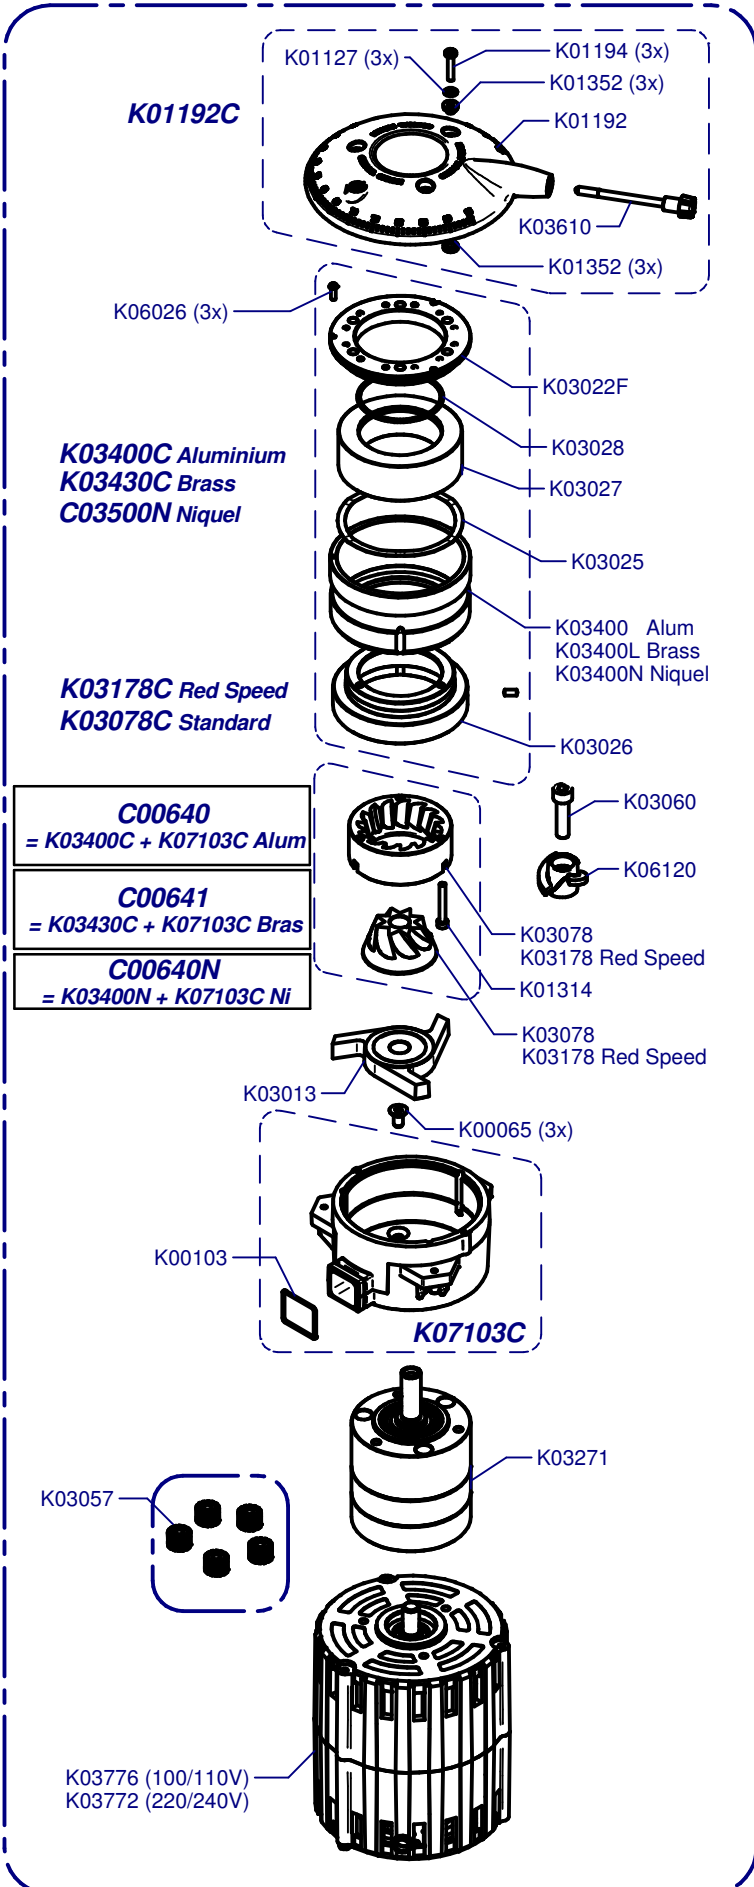

E10 Essential Conic On Demand

Updated 02/10/2018

K00133	K01330	K00424
CEE	CEE SGS	SUIZA
K03369	K00367	K00113
AUST	UK	USA

Tolva Café / Coffee Hopper

K01358

Horquilla / Fork

C06250 Standar
C06250C Marzocco

C06550 Standar

K06552C Marzocco

Cover / Cover

C06601O 1-2 50Hz Compak
C06615O 1-2 60Hz Compak
C06601V 1-2-3 50Hz Compak
C06615V 1-2-3 60Hz Compak

K06523
K06529 Con Leds/With Leds

C06625 Kit Leds

K06675 (Con Prensa y Leds/With Tamper & Leds)
K06670 (Con Prensa/With Tamper)
K06665 (Sin Prensa/Without Tamper)
K06680 (Sin Prensa y Leds/Without Tamper & Leds)

E10 Essential Conic On Demand

Updated 02/10/2018

Molienda / Grind

Placa Base / Mother Board

Sis. Paralel / Parallel Sys.

Sis. Punto a Punto / Stepped Sys.