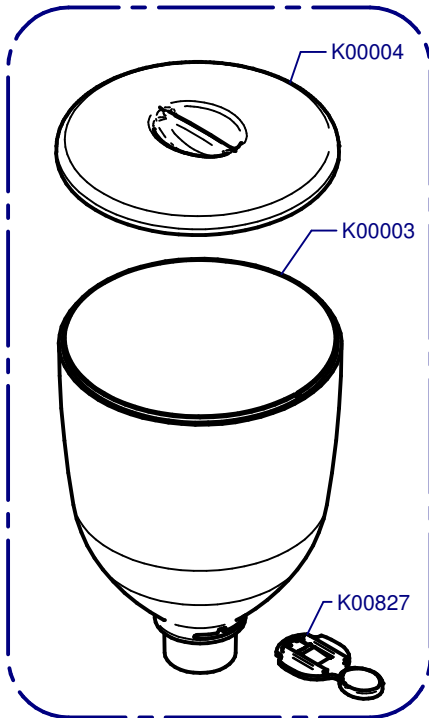

**E10 Essential Conic On Demand**

Updated 03/05/2018

K00133	K01330	K00424
CEE	CEE SGS	SUIZA
K03369	K00367	K00113
AUST	UK	USA

**Tolva Café / Coffee Hopper**

K01358

**Horquilla / Fork**

**C06250 Standar**  
**C06250C Marzocco**

**C06550 Standar**

**K06552C Marzocco**

**Cover / Cover**

**C06601O 1-2 50Hz Compak**  
**C06615O 1-2 60Hz Compak**  
**C06601V 1-2-3 50Hz Compak**  
**C06615V 1-2-3 60Hz Compak**

K06675 (Con Prensa y Leds/With Tamper & Leds)  
K06670 (Con Prensa/With Tamper)  
K06665 (Sin Prensa/Without Tamper)  
K06680 (Sin Prensa y Leds/Without Tamper & Leds)