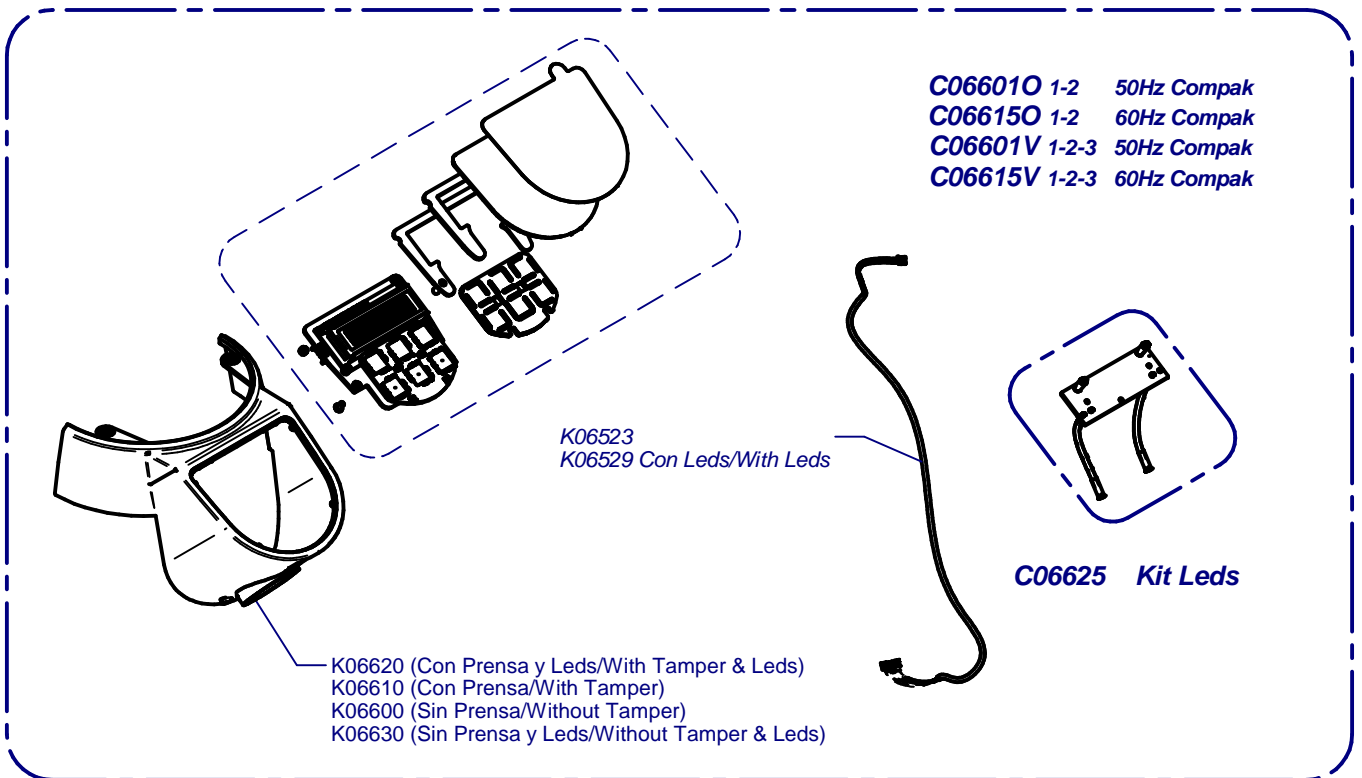

E10 Essential Conic On Demand

Updated 19/04/2017

K00133	K01330	K00424
CEE	CEE SGS	SUIZA
K03369	K00367	K00113
AUST	UK	USA

Tolva Café / Coffee Hopper

K01358

Horquilla / Fork

C06250 Standar
C06250C Marzocco

C06550 Standar

K06552C Marzocco

Cover / Cover

C06601O 1-2 50Hz Compak
C06615O 1-2 60Hz Compak
C06601V 1-2-3 50Hz Compak
C06615V 1-2-3 60Hz Compak

K06523
K06529 Con Leds/With Leds

C06625 Kit Leds

K06620 (Con Prensa y Leds/With Tamper & Leds)
K06610 (Con Prensa/With Tamper)
K06600 (Sin Prensa/Without Tamper)
K06630 (Sin Prensa y Leds/Without Tamper & Leds)

E10 Essential Conic On Demand

Updated 19/04/2017

Molienda / Grind

Placa Base / Mother Board

Sis. Paralel / Parallel Sys.

Sis. Punto a Punto / Stepped Sys.