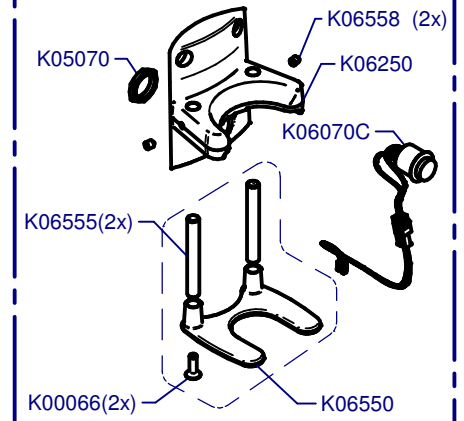

**E10 Essential Conic On Demand**

Updated 03/05/2018

K00133	K01330	K00424
CEE	CEE SGS	SUIZA
K03369	K00367	K00113
AUST	UK	USA

**Tolva Café / Coffee Hopper**

K01358

**Horquilla / Fork**

**C06250 Standar**  
**C06250C Marzocco**

**C06550 Standar**

**K06552C Marzocco**

**Cover / Cover**

**C06601O 1-2 50Hz Compak**  
**C06615O 1-2 60Hz Compak**  
**C06601V 1-2-3 50Hz Compak**  
**C06615V 1-2-3 60Hz Compak**

K06675 (Con Prensa y Leds/With Tamper & Leds)  
K06670 (Con Prensa/With Tamper)  
K06665 (Sin Prensa/Without Tamper)  
K06680 (Sin Prensa y Leds/Without Tamper & Leds)

**C06625 Kit Leds**

**E10 Essential Conic On Demand**

Updated 03/05/2018

**Molienda / Grind**

**Placa Base / Mother Board**

**Sis. Paralel / Parallel Sys.**

**Sis. Punto a Punto / Stepped Sys.**