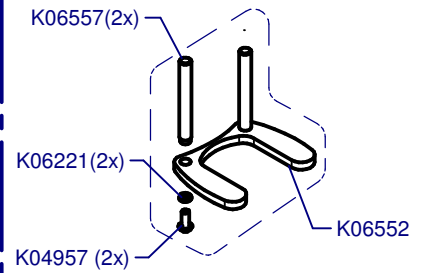

E10 Essential Conic On Demand

Updated 02/10/2018

K00133	K01330	K00424
CEE	CEE SGS	SUIZA
K03369	K00367	K00113
AUST	UK	USA

Tolva Café / Coffee Hopper

K01358

Horquilla / Fork

C06250 Standar
C06250C Marzocco

C06550 Standar

K06552C Marzocco

Cover / Cover

C06601O 1-2 50Hz Compak
C06615O 1-2 60Hz Compak
C06601V 1-2-3 50Hz Compak
C06615V 1-2-3 60Hz Compak

K06523
K06529 Con Leds/With Leds

C06625 Kit Leds

K06675 (Con Prensa y Leds/With Tamper & Leds)
K06670 (Con Prensa/With Tamper)
K06665 (Sin Prensa/Without Tamper)
K06680 (Sin Prensa y Leds/Without Tamper & Leds)

E10 Essential Conic On Demand

Updated 02/10/2018

Molienda / Grind

Placa Base / Mother Board

Sis. Paralel / Parallel Sys.

Sis. Punto a Punto / Stepped Sys.