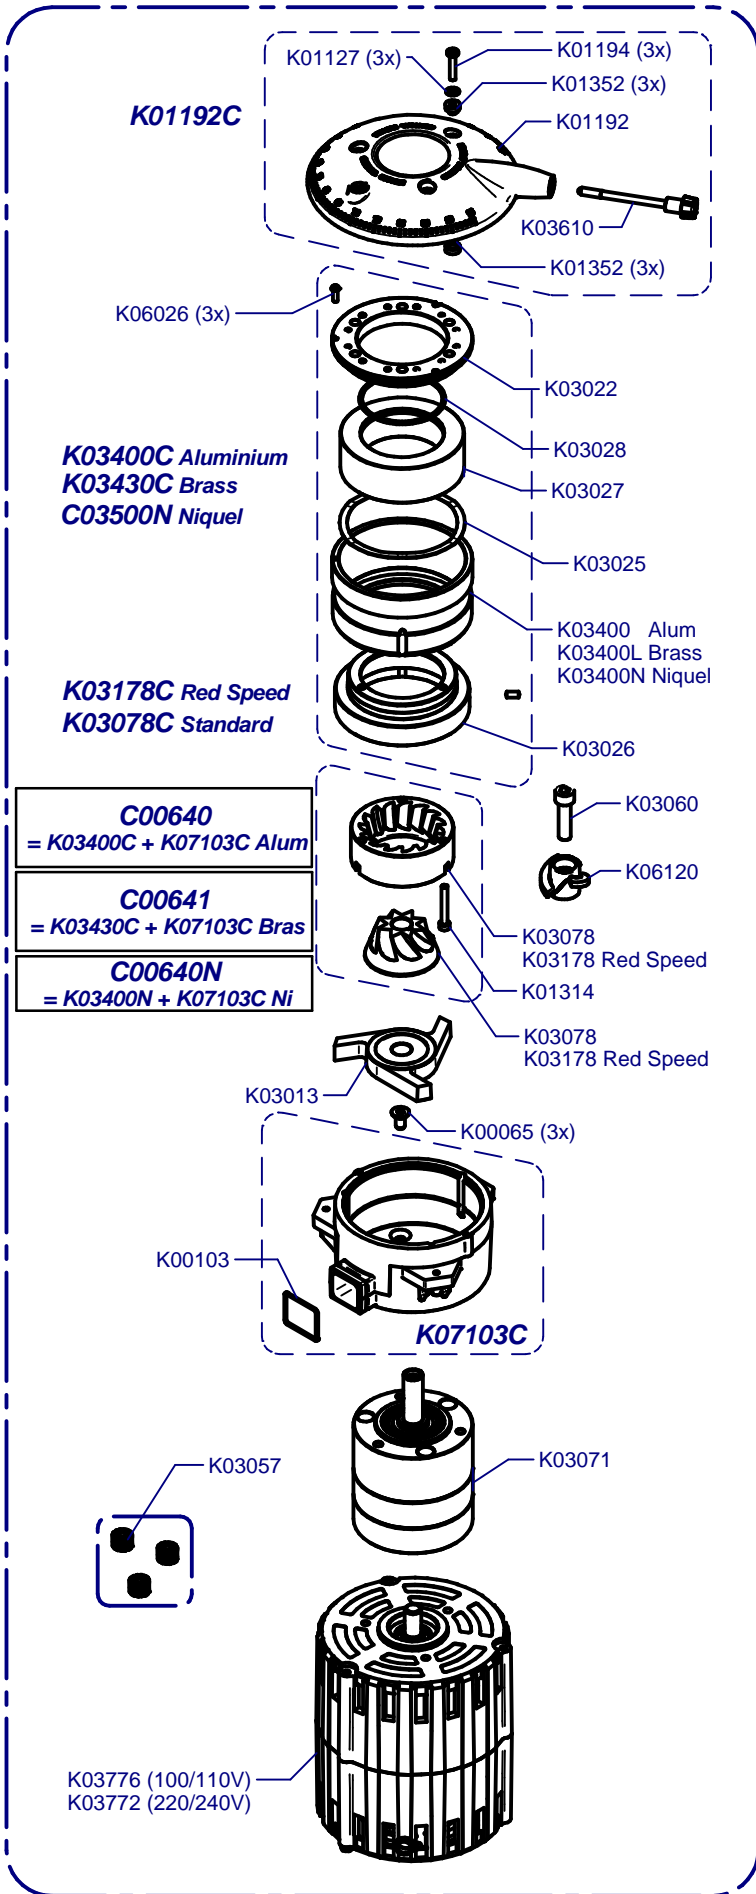

E10 Essential Conic On Demand

Updated 19/04/2017

K00133	K01330	K00424
CEE	CEE SGS	SUIZA
K03369	K00367	K00113
AUST	UK	USA

Tolva Café / Coffee Hopper

K01358

Horquilla / Fork

C06250 Standar
C06250C Marzocco

C06550 Standar

K06552C Marzocco

Cover / Cover

C06601O 1-2 50Hz Compak
C06615O 1-2 60Hz Compak
C06601V 1-2-3 50Hz Compak
C06615V 1-2-3 60Hz Compak

K06523
K06529 Con Leds/With Leds

C06625 Kit Leds

K06620 (Con Prensa y Leds/With Tamper & Leds)
K06610 (Con Prensa/With Tamper)
K06600 (Sin Prensa/Without Tamper)
K06630 (Sin Prensa y Leds/Without Tamper & Leds)

E10 Essential Conic On Demand

Updated 19/04/2017

Molienda / Grind

Placa Base / Mother Board

Sis. Paralel / Parallel Sys.

Sis. Punto a Punto / Stepped Sys.