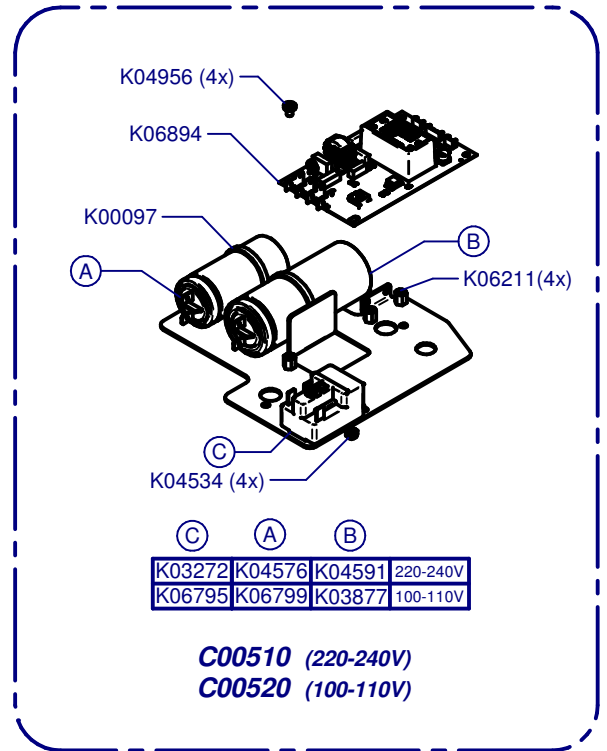

K06552C Marzocco

Cover / Cover

C06601O 1-2 50Hz Compak
C06615O 1-2 60Hz Compak
C06601V 1-2-3 50Hz Compak
C06615V 1-2-3 60Hz Compak

K06523
K06529 Con Leds/With Leds

C06625 Kit Leds

K06675 (Con Prensa y Leds/With Tamper & Leds)
K06670 (Con Prensa/With Tamper)
K06665 (Sin Prensa/Without Tamper)
K06680 (Sin Prensa y Leds/Without Tamper & Leds)

E10 Essential Conic On Demand

Updated 02/10/2018

Molienda / Grind

Placa Base / Mother Board

Sis. Paralel / Parallel Sys.

Sis. Punto a Punto / Stepped Sys.