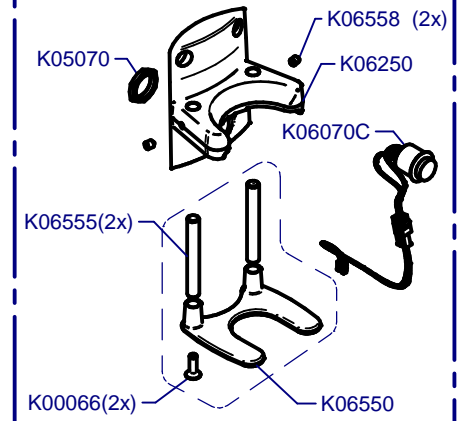

E10 Essential Conic On Demand

Updated 19/04/2017

K00133	K01330	K00424
CEE	CEE SGS	SUIZA
K03369	K00367	K00113
AUST	UK	USA

Tolva Café / Coffee Hopper

K01358

Horquilla / Fork

C06250 Standar
C06250C Marzocco

C06550 Standar

K06552C Marzocco

Cover / Cover

C06601O 1-2 50Hz Compak
C06615O 1-2 60Hz Compak
C06601V 1-2-3 50Hz Compak
C06615V 1-2-3 60Hz Compak

K06523
K06529 Con Leds/With Leds

C06625 Kit Leds

K06620 (Con Prensa y Leds/With Tamper & Leds)
K06610 (Con Prensa/With Tamper)
K06600 (Sin Prensa/Without Tamper)
K06630 (Sin Prensa y Leds/Without Tamper & Leds)

E10 Essential Conic On Demand

Updated 19/04/2017

Molienda / Grind

Placa Base / Mother Board

Sis. Paralel / Parallel Sys.

Sis. Punto a Punto / Stepped Sys.