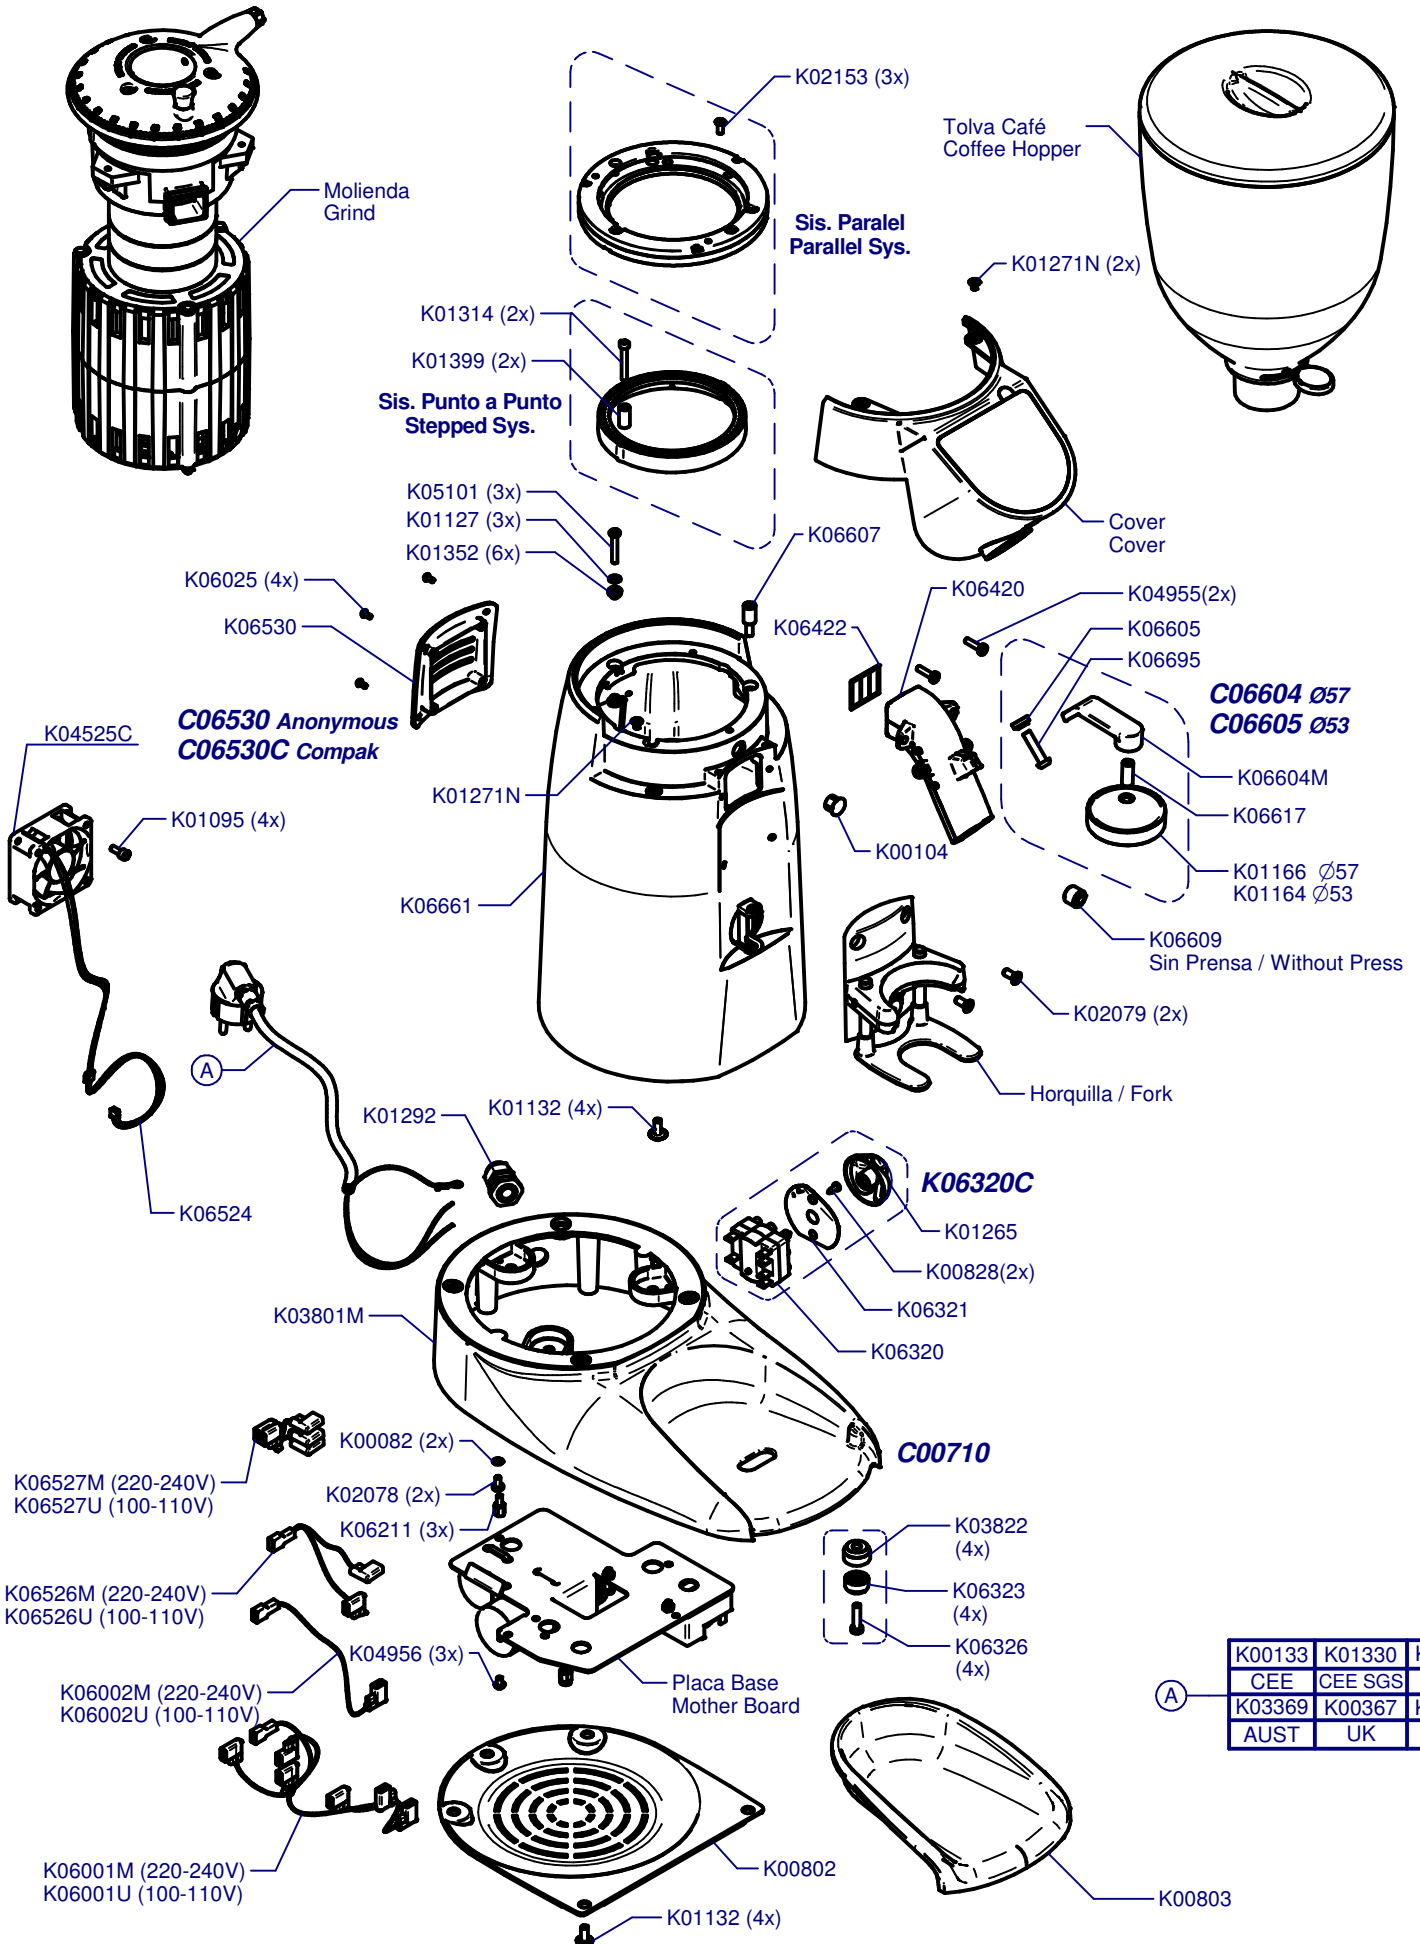

**E10 Essential Conic On Demand**

Updated 03/05/2018

K00133	K01330	K00424
CEE	CEE SGS	SUIZA
K03369	K00367	K00113
AUST	UK	USA

**Tolva Café / Coffee Hopper**

K01358

**Horquilla / Fork**

**C06250 Standar**  
**C06250C Marzocco**

**C06550 Standar**

**K06552C Marzocco**

**Cover / Cover**

**C06601O 1-2 50Hz Compak**  
**C06615O 1-2 60Hz Compak**  
**C06601V 1-2-3 50Hz Compak**  
**C06615V 1-2-3 60Hz Compak**

K06675 (Con Prensa y Leds/With Tamper & Leds)  
K06670 (Con Prensa/With Tamper)  
K06665 (Sin Prensa/Without Tamper)  
K06680 (Sin Prensa y Leds/Without Tamper & Leds)

**C06625 Kit Leds**

**E10 Essential Conic On Demand**

Updated 03/05/2018

**Molienda / Grind**

**Placa Base / Mother Board**

**Sis. Paralel / Parallel Sys.**

**Sis. Punto a Punto / Stepped Sys.**