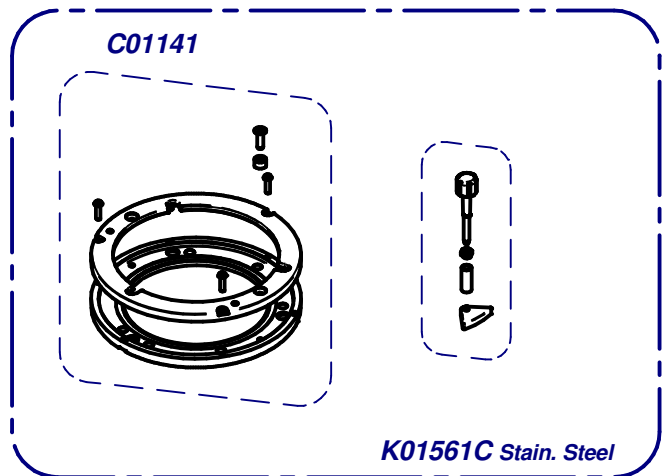

**C06625 Kit Leds**

**E10 Essential Conic On Demand**

Updated 03/05/2018

**Molienda / Grind**

**Placa Base / Mother Board**

**Sis. Paralel / Parallel Sys.**

**Sis. Punto a Punto / Stepped Sys.**