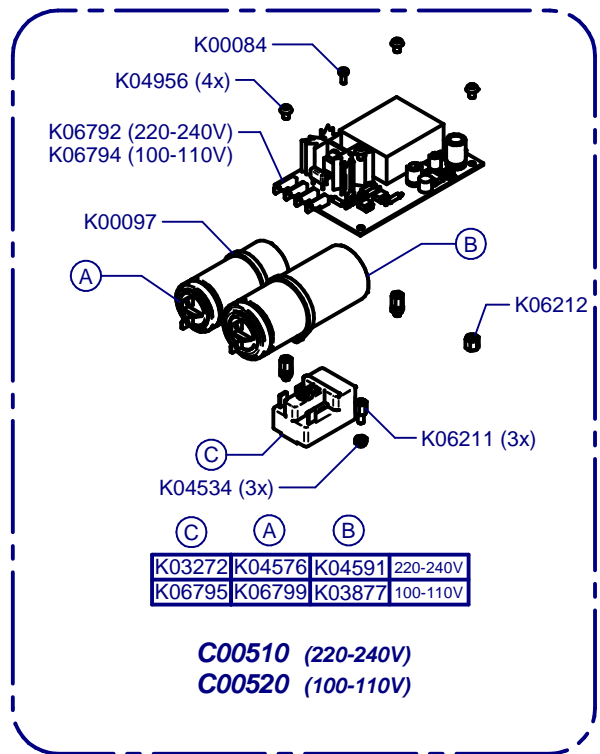

K06552C Marzocco

Cover / Cover

C06601O 1-2 50Hz Compak
C06615O 1-2 60Hz Compak
C06601V 1-2-3 50Hz Compak
C06615V 1-2-3 60Hz Compak

K06523
K06529 Con Leds/With Leds

C06625 Kit Leds

K06620 (Con Prensa y Leds/With Tamper & Leds)
K06610 (Con Prensa/With Tamper)
K06600 (Sin Prensa/Without Tamper)
K06630 (Sin Prensa y Leds/Without Tamper & Leds)

E10 Essential Conic On Demand

Updated 19/04/2017

Molienda / Grind

Placa Base / Mother Board

Sis. Paralel / Parallel Sys.

Sis. Punto a Punto / Stepped Sys.