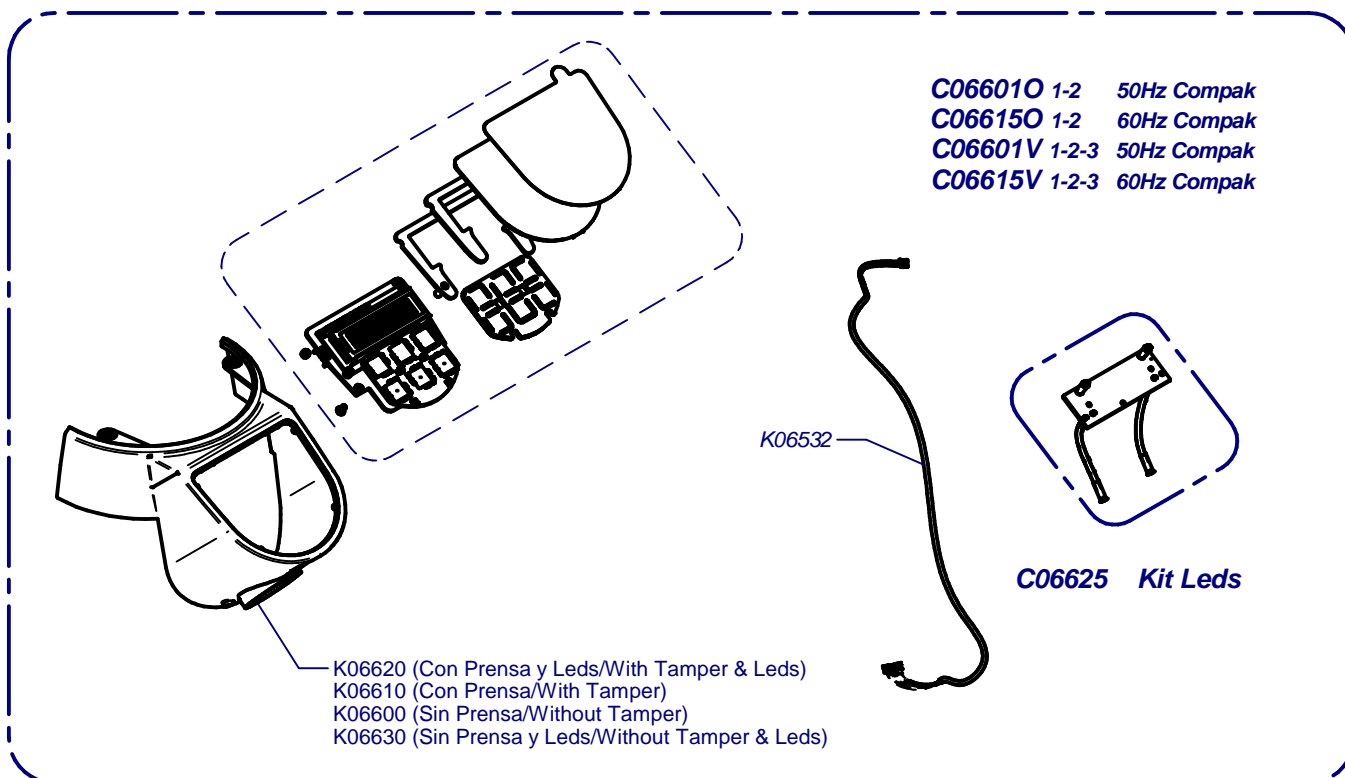

E10 Essential Conic On Demand

Updated 27/07/2017

K00133	K01330	K00424
CEE	CEE SGS	SUIZA
K03369	K00367	K00113
AUST	UK	USA

(A)

Tolva Café / Coffee Hopper

K01358

Horquilla / Fork

C06250 Standar
C06250C Marzocco

C06550 Standar

K06552C Marzocco

Cover / Cover

C06601O 1-2 50Hz Compak
C06615O 1-2 60Hz Compak
C06601V 1-2-3 50Hz Compak
C06615V 1-2-3 60Hz Compak

K06620 (Con Prensa y Leds/With Tamper & Leds)
K06610 (Con Prensa/With Tamper)
K06600 (Sin Prensa/Without Tamper)
K06630 (Sin Prensa y Leds/Without Tamper & Leds)

C06625 Kit Leds

E10 Essential Conic On Demand

Updated 27/07/2017

Molienda / Grind

Placa Base / Mother Board

Sis. Paralel / Parallel Sys.

Sis. Punto a Punto / Stepped Sys.