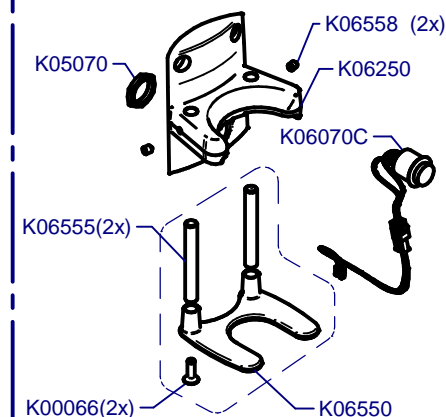

E10 Essential Master Conic On Demand

Updated 27/07/2017

K00133	K01330	K00424
CEE	CEE SGS	SUIZA
K03369	K00367	K00113
AUST	UK	USA

(A)

Tolva Café / Coffee Hopper

K01358

Horquilla / Fork

C06250 Standar
C06250C Marzocco

C06550 Standar

K06552C Marzocco

Cover / Cover

C06601O 1-2 50Hz Compak
C06615O 1-2 60Hz Compak
C06601V 1-2-3 50Hz Compak
C06615V 1-2-3 60Hz Compak

K06620 (Con Prensa y Leds/With Tamper & Leds)
K06610 (Con Prensa/With Tamper)
K06600 (Sin Prensa/Without Tamper)
K06630 (Sin Prensa y Leds/Without Tamper & Leds)

C06625 Kit Leds

E10 Essential Master Conic On Demand

Updated 27/07/2017

Molienda / Grind

Placa Base / Mother Board

Sis. Paralel / Parallel Sys.

Sis. Punto a Punto / Stepped Sys.