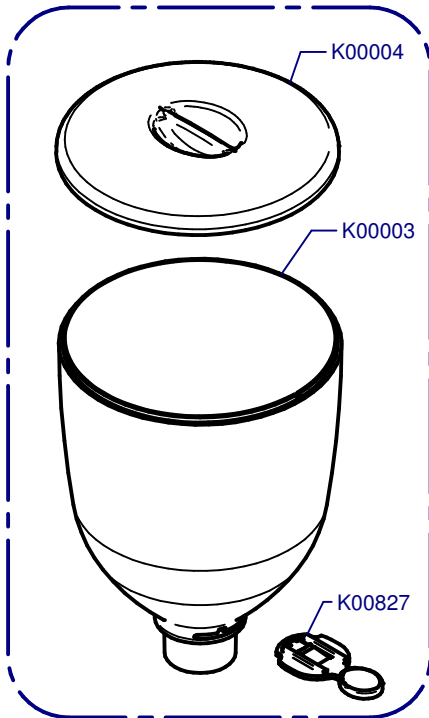

E10 Essential Master Conic On Demand

Updated 15/11/2018

Tolva Café / Coffee Hopper

K01358

Horquilla / Fork

C06250 Standar
C06250C Marzocco

C06550 Standar

K06552C Marzocco

Cover / Cover

C06601O 1-2 50Hz Compak
C06615O 1-2 60Hz Compak
C06601V 1-2-3 50Hz Compak
C06615V 1-2-3 60Hz Compak

K06523
K06529 Con Leds/With Leds

K06675 (Con Prensa y Leds/With Tamper & Leds)
K06670 (Con Prensa/With Tamper)
K06665 (Sin Prensa/Without Tamper)
K06680 (Sin Prensa y Leds/Without Tamper & Leds)