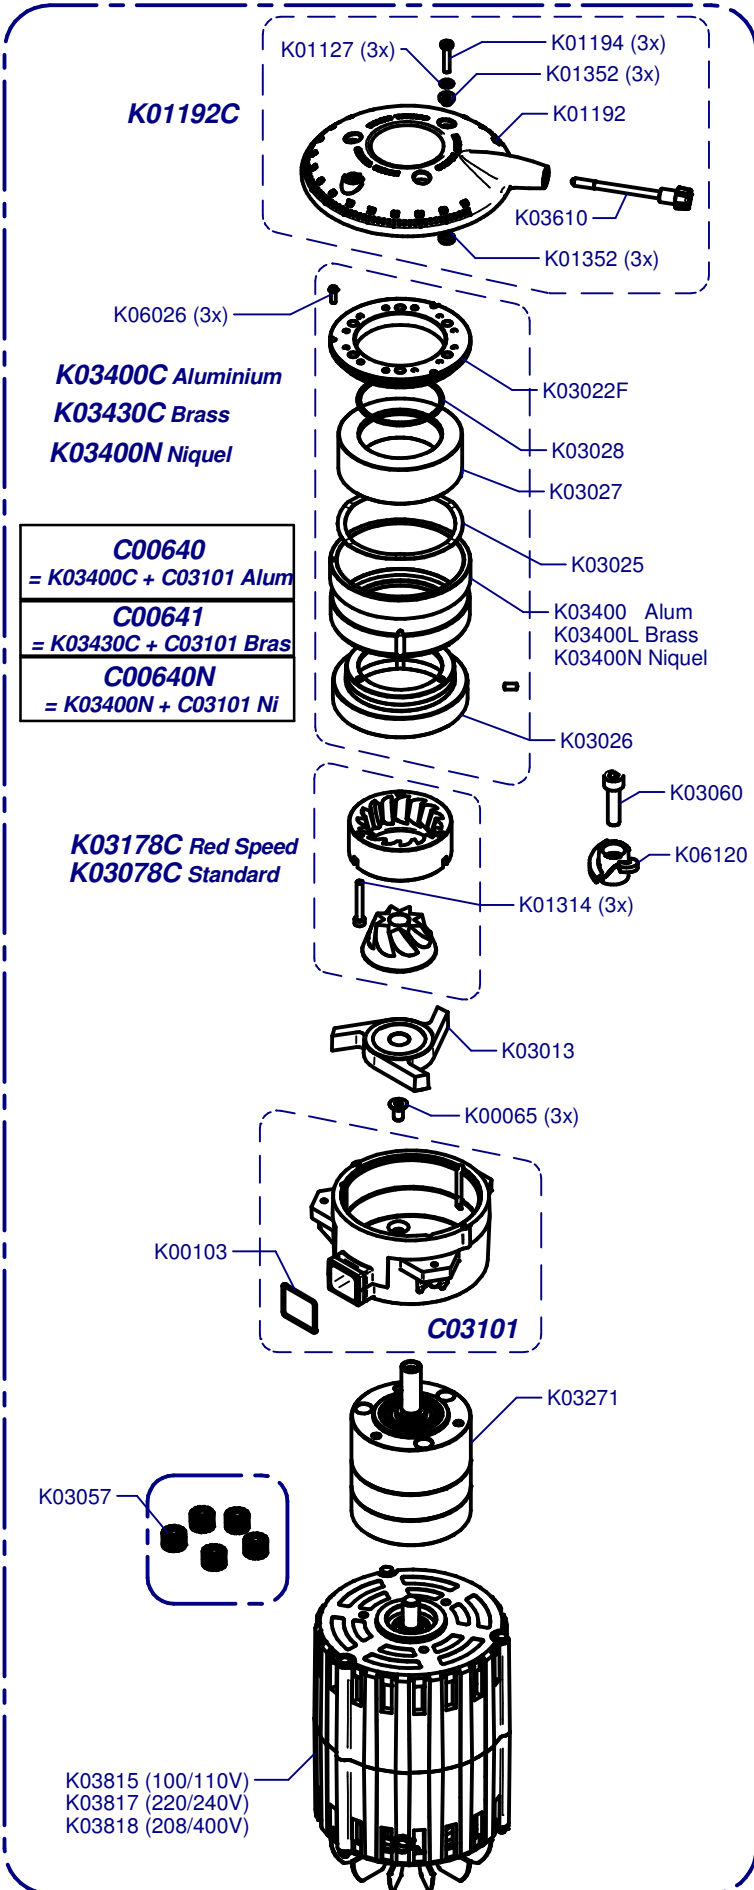

E10 Essential Master Conic On Demand

Updated 15/11/2018

Tolva Café / Coffee Hopper

K01358

Horquilla / Fork

C06250 Standar
C06250C Marzocco

C06550 Standar

K06552C Marzocco

Cover / Cover

C06601O 1-2 50Hz Compak
C06615O 1-2 60Hz Compak
C06601V 1-2-3 50Hz Compak
C06615V 1-2-3 60Hz Compak

K06523
K06529 Con Leds/With Leds

K06675 (Con Prensa y Leds/With Tamper & Leds)
K06670 (Con Prensa/With Tamper)
K06665 (Sin Prensa/Without Tamper)
K06680 (Sin Prensa y Leds/Without Tamper & Leds)

C06625 Kit Leds

E10 Essential Master Conic On Demand

Updated 15/11/2018

Molienda / Grind

Placa Base / Mother Board

Sis. Paralel / Parallel Sys.

Sis. Punto a Punto / Stepped Sys.