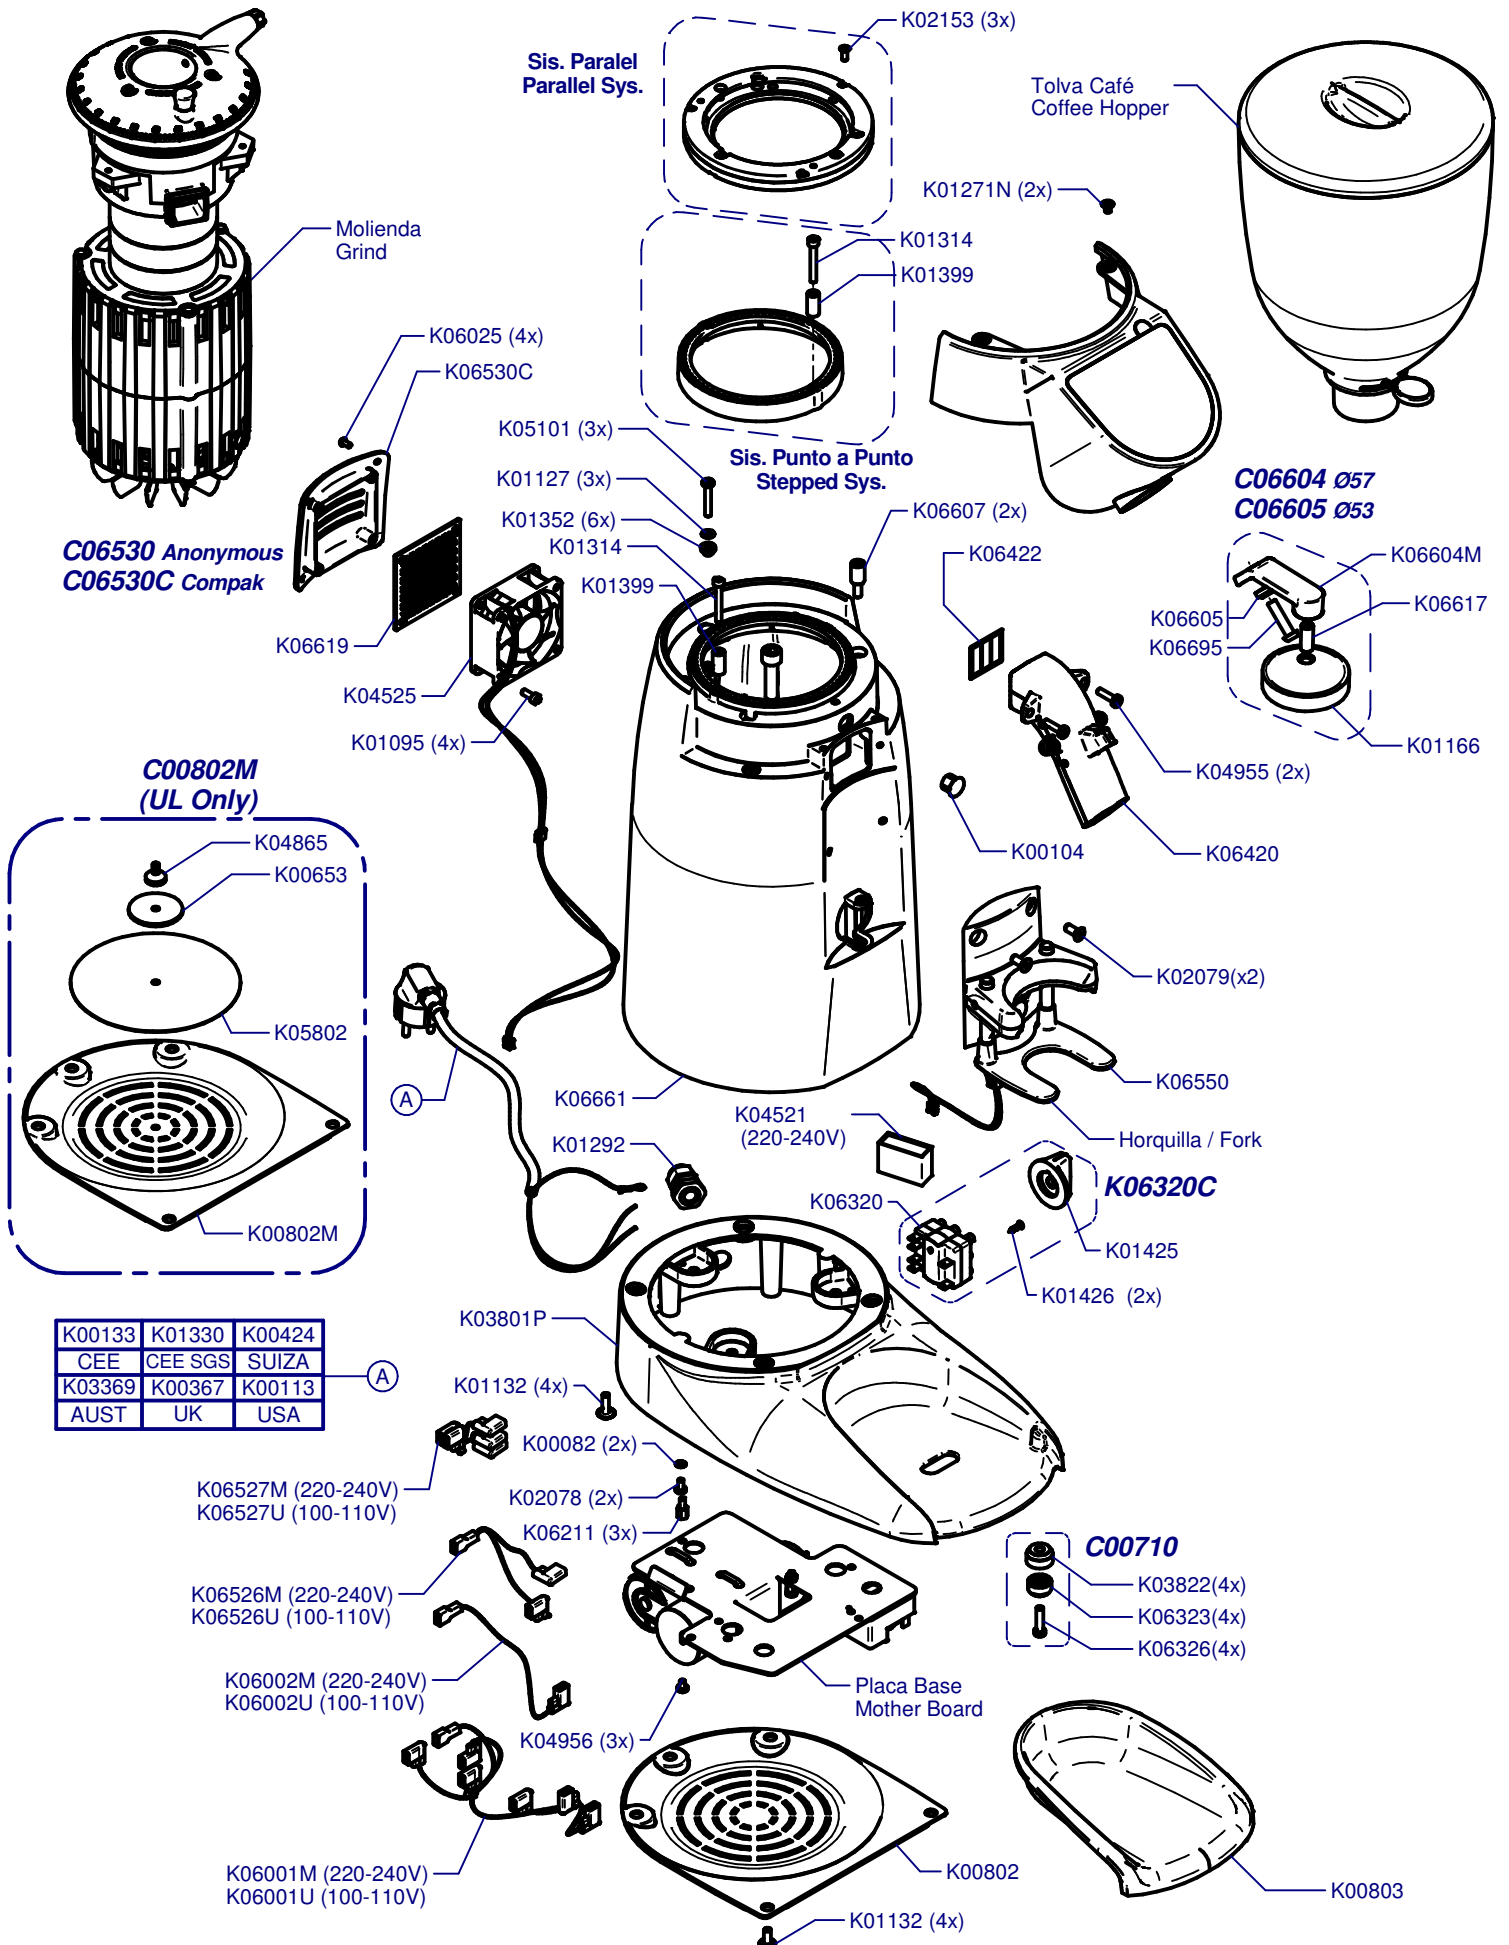

E10 Essential Master Conic On Demand

Updated 02/10/2018

K00133	K01330	K00424
CEE	CEE SGS	SUIZA
K03369	K00367	K00113
AUST	UK	USA

Tolva Café / Coffee Hopper

K01358

Horquilla / Fork

C06250 Standar
C06250C Marzocco

C06550 Standar

K06552C Marzocco

Cover / Cover

C06601O 1-2 50Hz Compak
C06615O 1-2 60Hz Compak
C06601V 1-2-3 50Hz Compak
C06615V 1-2-3 60Hz Compak

K06523
K06529 Con Leds/With Leds

C06625 Kit Leds

K06675 (Con Prensa y Leds/With Tamper & Leds)
K06670 (Con Prensa/With Tamper)
K06665 (Sin Prensa/Without Tamper)
K06680 (Sin Prensa y Leds/Without Tamper & Leds)

E10 Essential Master Conic On Demand

Updated 02/10/2018

Molienda / Grind

Placa Base / Mother Board

Sis. Paralel / Parallel Sys.

Sis. Punto a Punto / Stepped Sys.