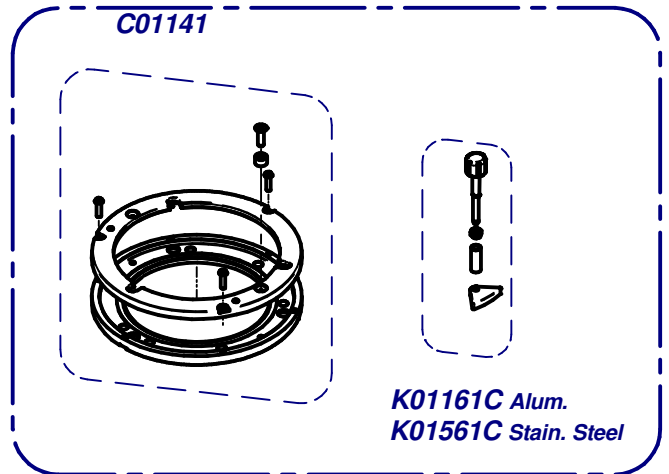

Sis. Paralel / Parallel Sys.

Sis. Punto a Punto / Stepped Sys.