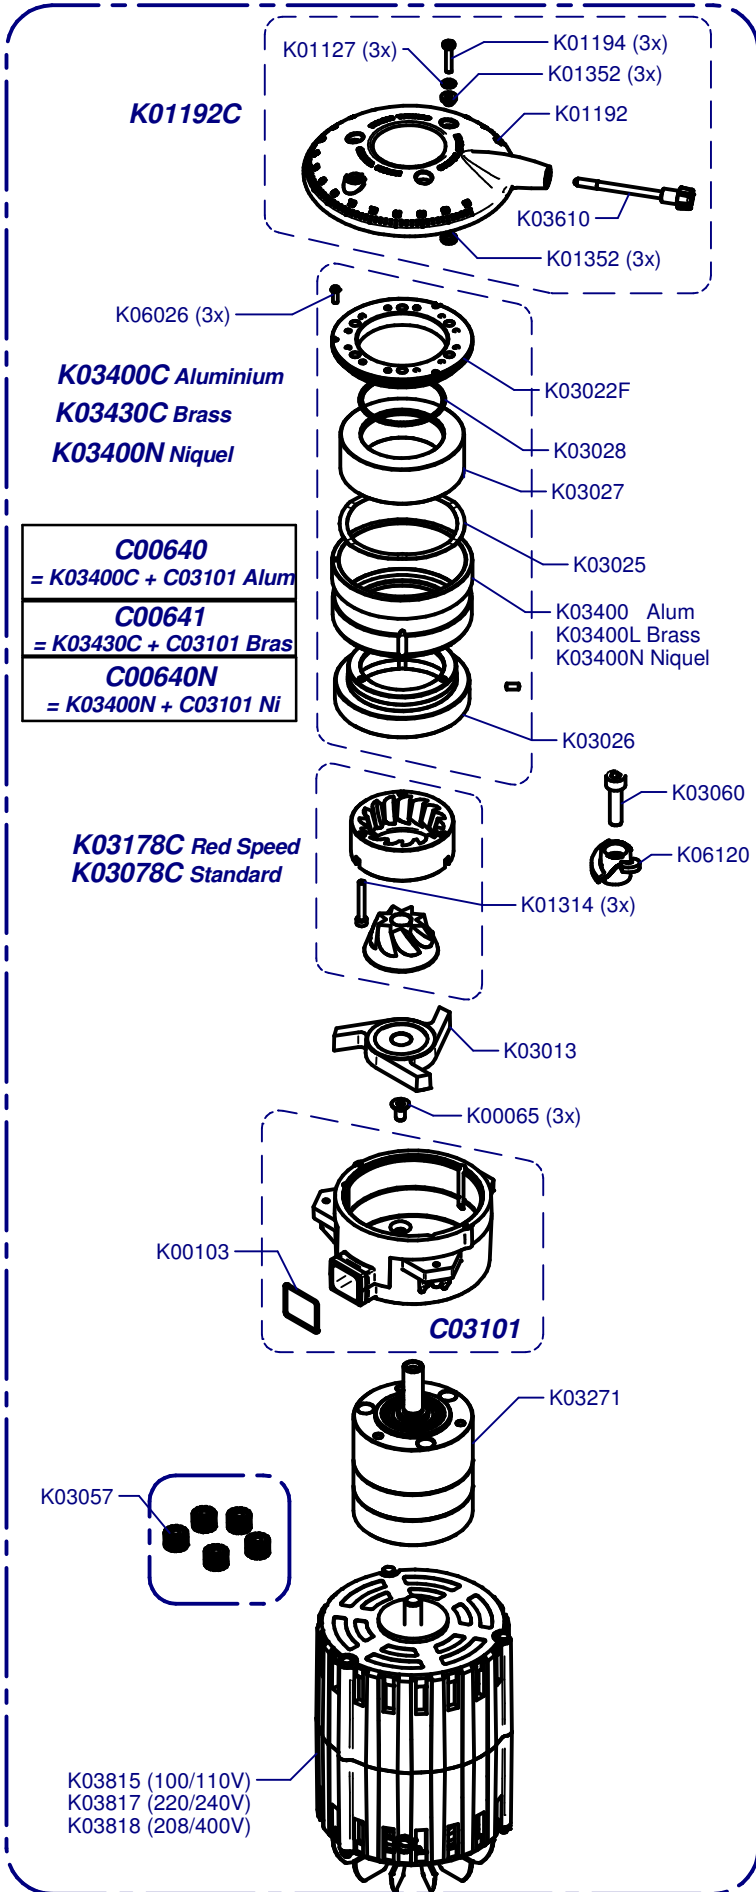

E10 Essential Master Conic On Demand

Updated 07/05/2018

K00133	K01330	K00424
CEE	CEE SGS	SUIZA
K03369	K00367	K00113
AUST	UK	USA

**Tolva Café / Coffee Hopper**

K01358

**Horquilla / Fork**

**Cover / Cover**

**C06601O 1-2 50Hz Compak**  
**C06615O 1-2 60Hz Compak**  
**C06601V 1-2-3 50Hz Compak**  
**C06615V 1-2-3 60Hz Compak**

K06675 (Con Prensa y Leds/With Tamper & Leds)  
K06670 (Con Prensa/With Tamper)  
K06665 (Sin Prensa/Without Tamper)  
K06680 (Sin Prensa y Leds/Without Tamper & Leds)

**C06625 Kit Leds**

**E10 Essential Master Conic On Demand**

Updated 07/05/2018

**Molienda / Grind**

**Placa Base / Mother Board**

**Sis. Paralel / Parallel Sys.**

**Sis. Punto a Punto / Stepped Sys.**