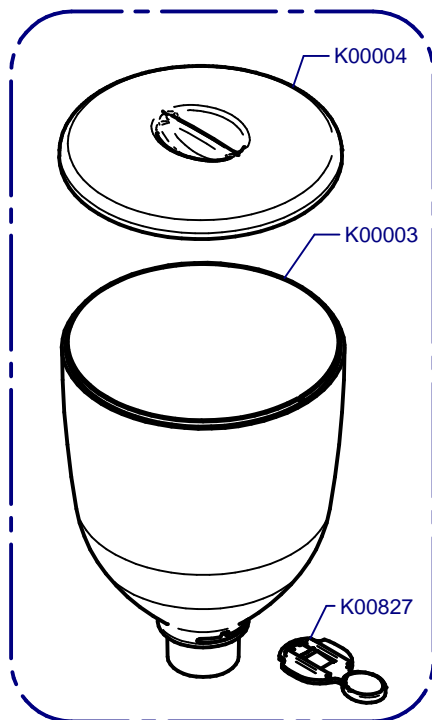

E10 Essential Master Conic On Demand

Updated 27/07/2017

K00133	K01330	K00424
CEE	CEE SGS	SUIZA
K03369	K00367	K00113
AUST	UK	USA

(A)

Tolva Café / Coffee Hopper

K01358

Horquilla / Fork

C06250 Standar
C06250C Marzocco

C06550 Standar

K06552C Marzocco

Cover / Cover

C06601O 1-2 50Hz Compak
C06615O 1-2 60Hz Compak
C06601V 1-2-3 50Hz Compak
C06615V 1-2-3 60Hz Compak

K06620 (Con Prensa y Leds/With Tamper & Leds)
K06610 (Con Prensa/With Tamper)
K06600 (Sin Prensa/Without Tamper)
K06630 (Sin Prensa y Leds/Without Tamper & Leds)