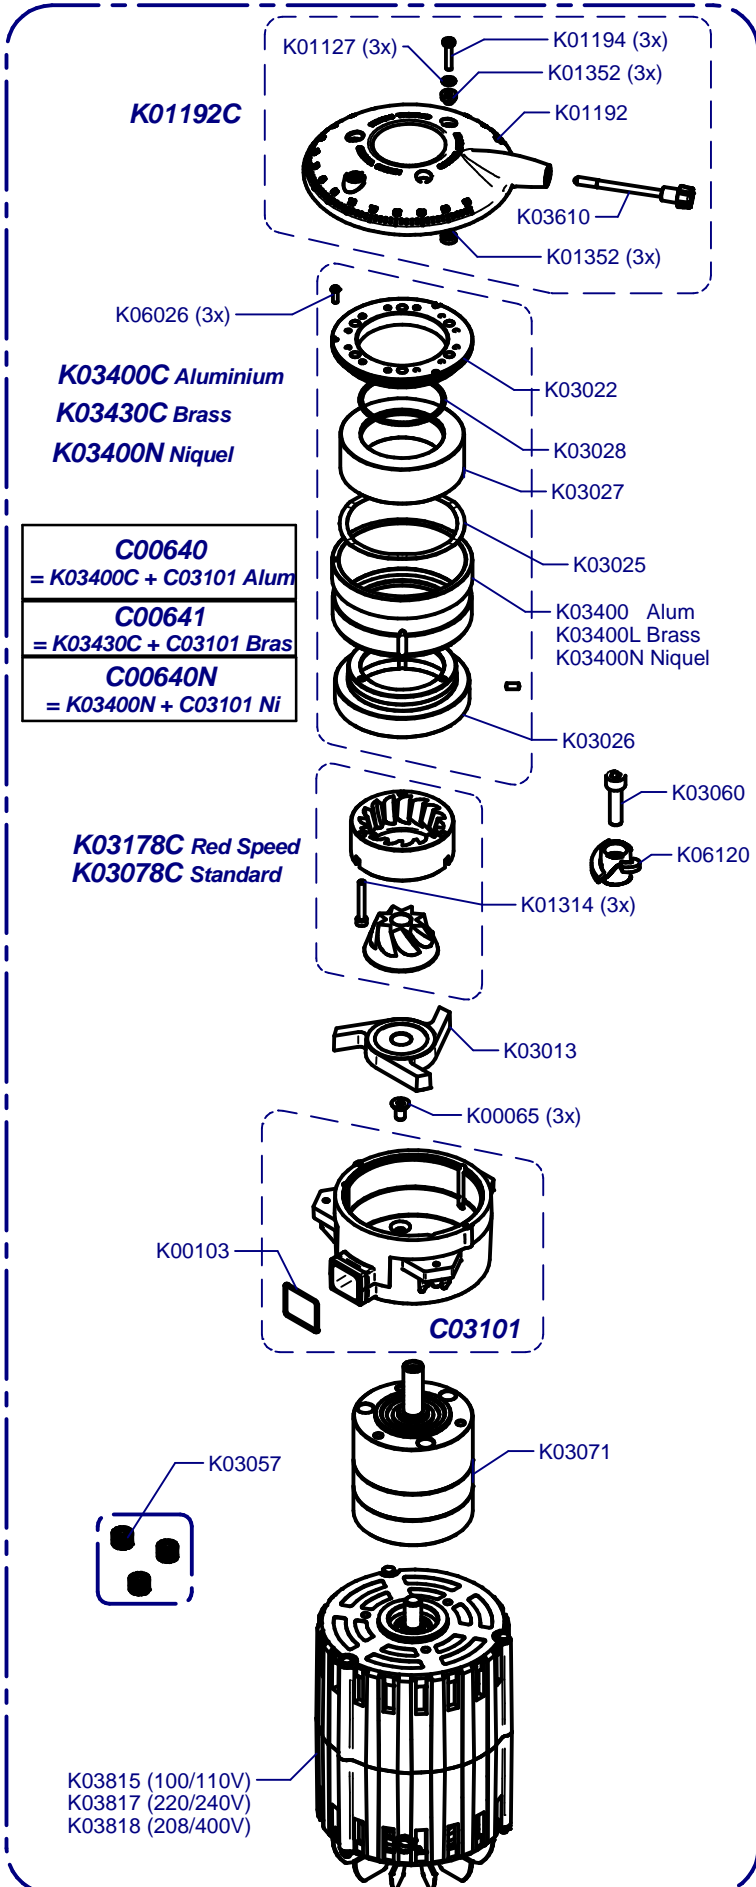

E10 Essential Master Conic On Demand

Updated 27/07/2017

K00133	K01330	K00424
CEE	CEE SGS	SUIZA
K03369	K00367	K00113
AUST	UK	USA

(A)

Tolva Café / Coffee Hopper

K01358

Horquilla / Fork

C06250 Standar
C06250C Marzocco

C06550 Standar

K06552C Marzocco

Cover / Cover

C06601O 1-2 50Hz Compak
C06615O 1-2 60Hz Compak
C06601V 1-2-3 50Hz Compak
C06615V 1-2-3 60Hz Compak

K06620 (Con Prensa y Leds/With Tamper & Leds)
K06610 (Con Prensa/With Tamper)
K06600 (Sin Prensa/Without Tamper)
K06630 (Sin Prensa y Leds/Without Tamper & Leds)

C06625 Kit Leds

E10 Essential Master Conic On Demand

Updated 27/07/2017

Molienda / Grind

Placa Base / Mother Board

Sis. Paralel / Parallel Sys.

Sis. Punto a Punto / Stepped Sys.