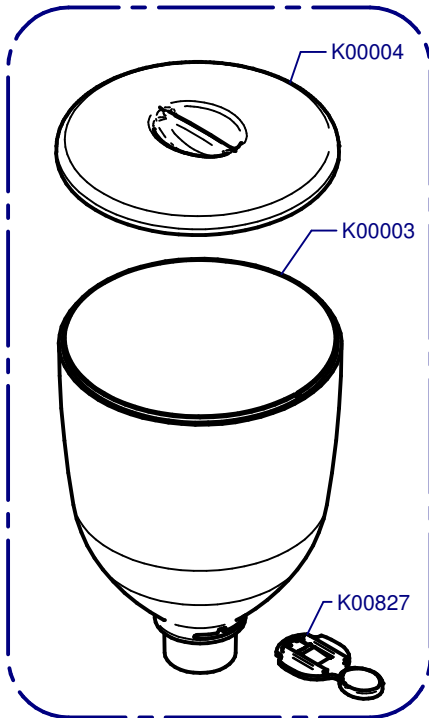

E10 Essential Master Conic On Demand

Updated 02/10/2018

K00133	K01330	K00424
CEE	CEE SGS	SUIZA
K03369	K00367	K00113
AUST	UK	USA

Tolva Café / Coffee Hopper

K01358

Horquilla / Fork

C06250 Standar
C06250C Marzocco

C06550 Standar

K06552C Marzocco

Cover / Cover

C06601O 1-2 50Hz Compak
C06615O 1-2 60Hz Compak
C06601V 1-2-3 50Hz Compak
C06615V 1-2-3 60Hz Compak

K06523
K06529 Con Leds/With Leds

C06625 Kit Leds

K06675 (Con Prensa y Leds/With Tamper & Leds)
K06670 (Con Prensa/With Tamper)
K06665 (Sin Prensa/Without Tamper)
K06680 (Sin Prensa y Leds/Without Tamper & Leds)