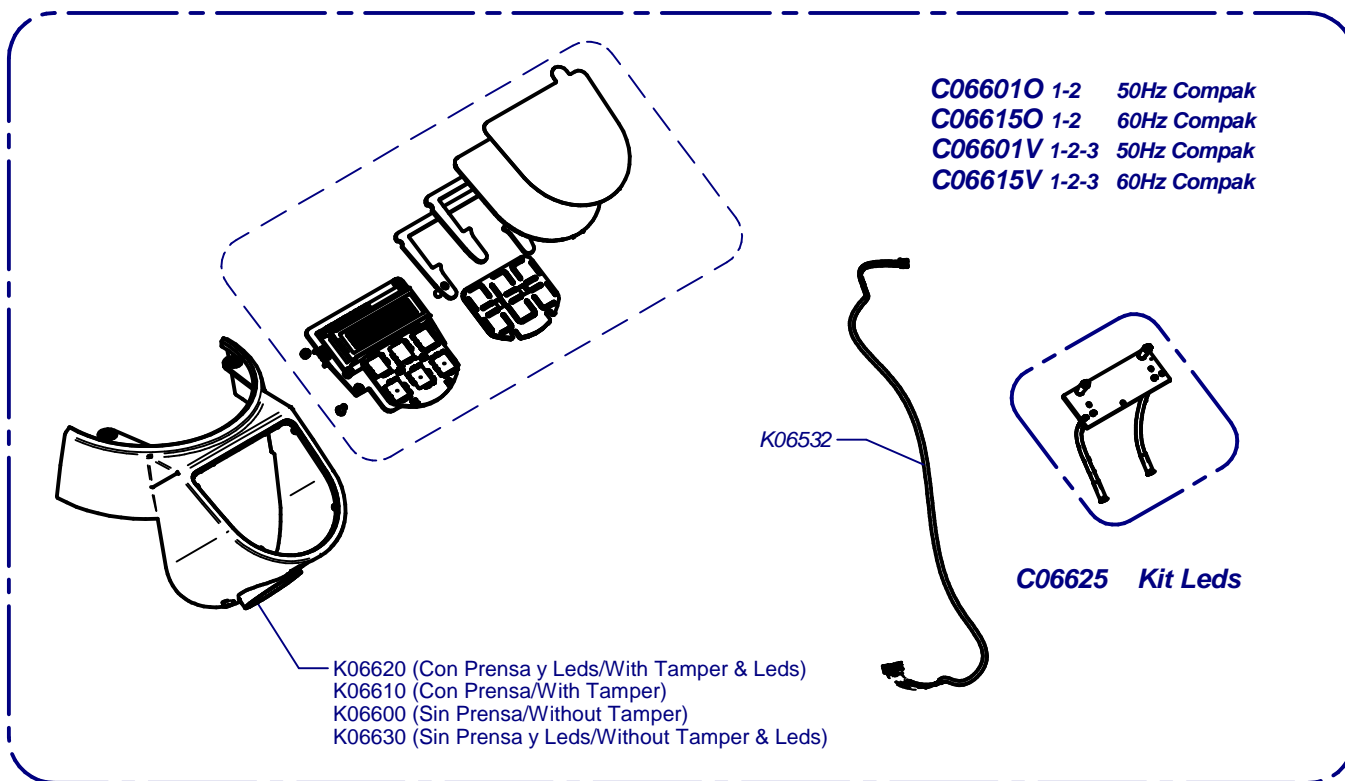

E10 Essential Master Conic On Demand

Updated 27/07/2017

K00133	K01330	K00424
CEE	CEE SGS	SUIZA
K03369	K00367	K00113
AUST	UK	USA

(A)

Tolva Café / Coffee Hopper

K01358

Horquilla / Fork

C06250 Standar
C06250C Marzocco

C06550 Standar

K06552C Marzocco

Cover / Cover

C06601O 1-2 50Hz Compak
C06615O 1-2 60Hz Compak
C06601V 1-2-3 50Hz Compak
C06615V 1-2-3 60Hz Compak

K06620 (Con Prensa y Leds/With Tamper & Leds)
K06610 (Con Prensa/With Tamper)
K06600 (Sin Prensa/Without Tamper)
K06630 (Sin Prensa y Leds/Without Tamper & Leds)

C06625 Kit Leds

E10 Essential Master Conic On Demand

Updated 27/07/2017

Molienda / Grind

Placa Base / Mother Board

Sis. Paralel / Parallel Sys.

Sis. Punto a Punto / Stepped Sys.