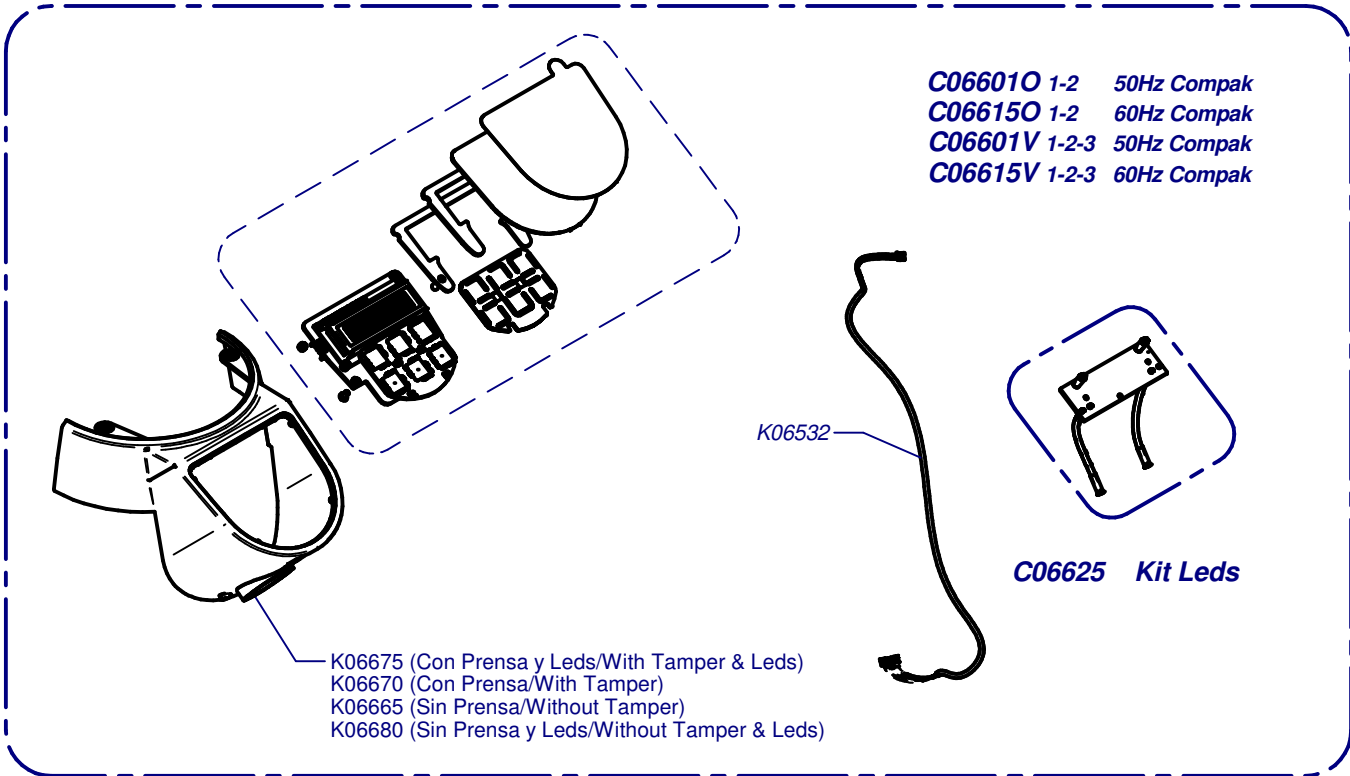

E10 Essential Master Conic On Demand

Updated 07/05/2018

K00133	K01330	K00424
CEE	CEE SGS	SUIZA
K03369	K00367	K00113
AUST	UK	USA

**Tolva Café / Coffee Hopper**

K01358

**Horquilla / Fork**

**Cover / Cover**

**C06601O 1-2 50Hz Compak**  
**C06615O 1-2 60Hz Compak**  
**C06601V 1-2-3 50Hz Compak**  
**C06615V 1-2-3 60Hz Compak**

K06675 (Con Prensa y Leds/With Tamper & Leds)  
K06670 (Con Prensa/With Tamper)  
K06665 (Sin Prensa/Without Tamper)  
K06680 (Sin Prensa y Leds/Without Tamper & Leds)

**C06625 Kit Leds**

**E10 Essential Master Conic On Demand**

Updated 07/05/2018

**Molienda / Grind**

**Placa Base / Mother Board**

**Sis. Paralel / Parallel Sys.**

**Sis. Punto a Punto / Stepped Sys.**