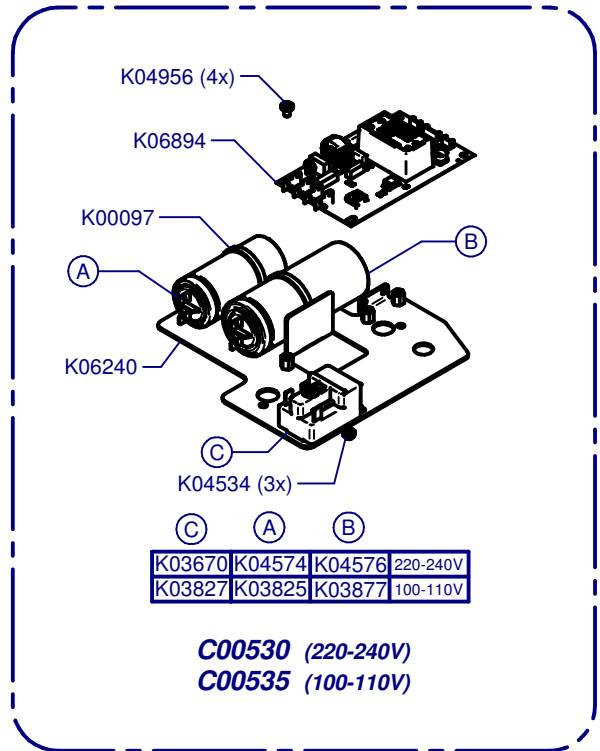

C06625 Kit Leds

E10 Essential Master Conic On Demand

Updated 15/11/2018

Molienda / Grind

Placa Base / Mother Board

Sis. Paralel / Parallel Sys.

Sis. Punto a Punto / Stepped Sys.