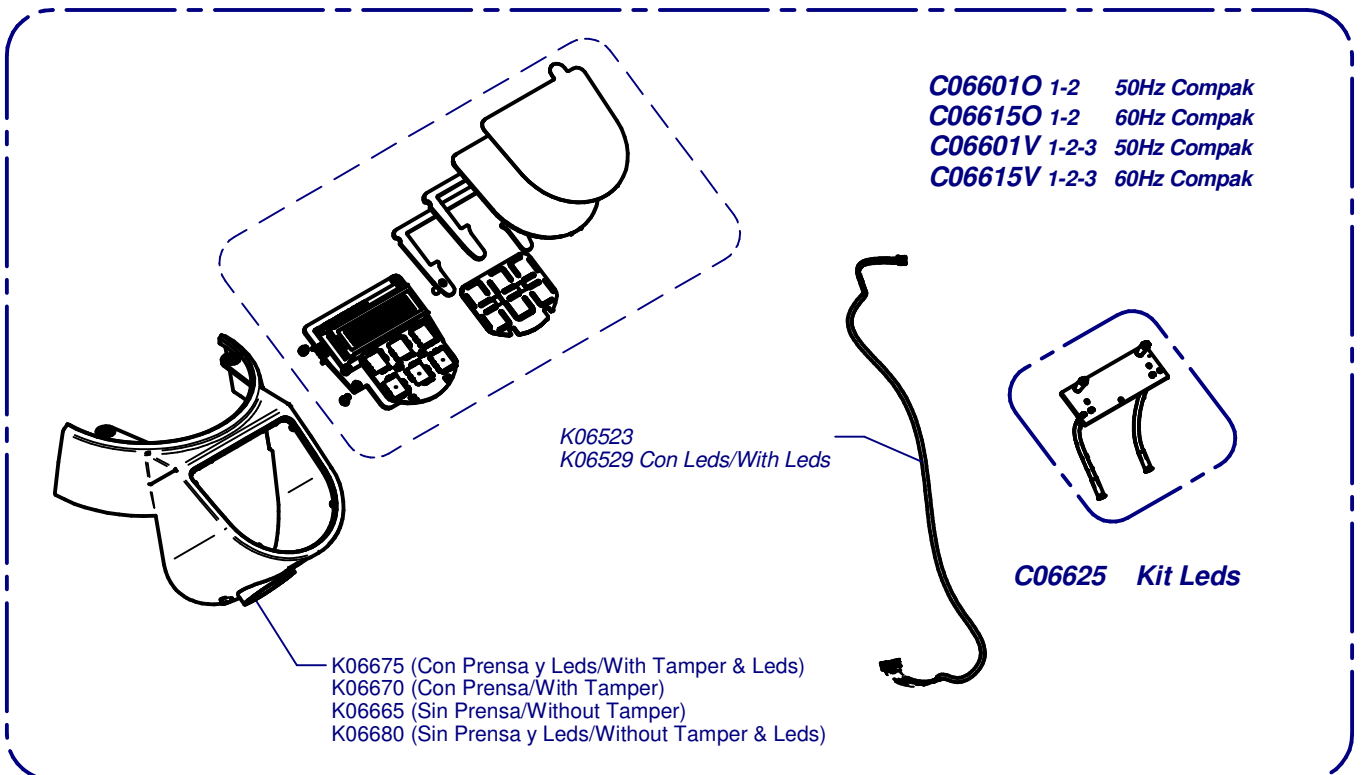

E10 Essential Master Conic On Demand

Updated 02/10/2018

K00133	K01330	K00424
CEE	CEE SGS	SUIZA
K03369	K00367	K00113
AUST	UK	USA

Tolva Café / Coffee Hopper

K01358

Horquilla / Fork

C06250 Standar
C06250C Marzocco

C06550 Standar

K06552C Marzocco

Cover / Cover

C06601O 1-2 50Hz Compak
C06615O 1-2 60Hz Compak
C06601V 1-2-3 50Hz Compak
C06615V 1-2-3 60Hz Compak

K06523
K06529 Con Leds/With Leds

C06625 Kit Leds

K06675 (Con Prensa y Leds/With Tamper & Leds)
K06670 (Con Prensa/With Tamper)
K06665 (Sin Prensa/Without Tamper)
K06680 (Sin Prensa y Leds/Without Tamper & Leds)

E10 Essential Master Conic On Demand

Updated 02/10/2018

Molienda / Grind

Placa Base / Mother Board

Sis. Paralel / Parallel Sys.

Sis. Punto a Punto / Stepped Sys.