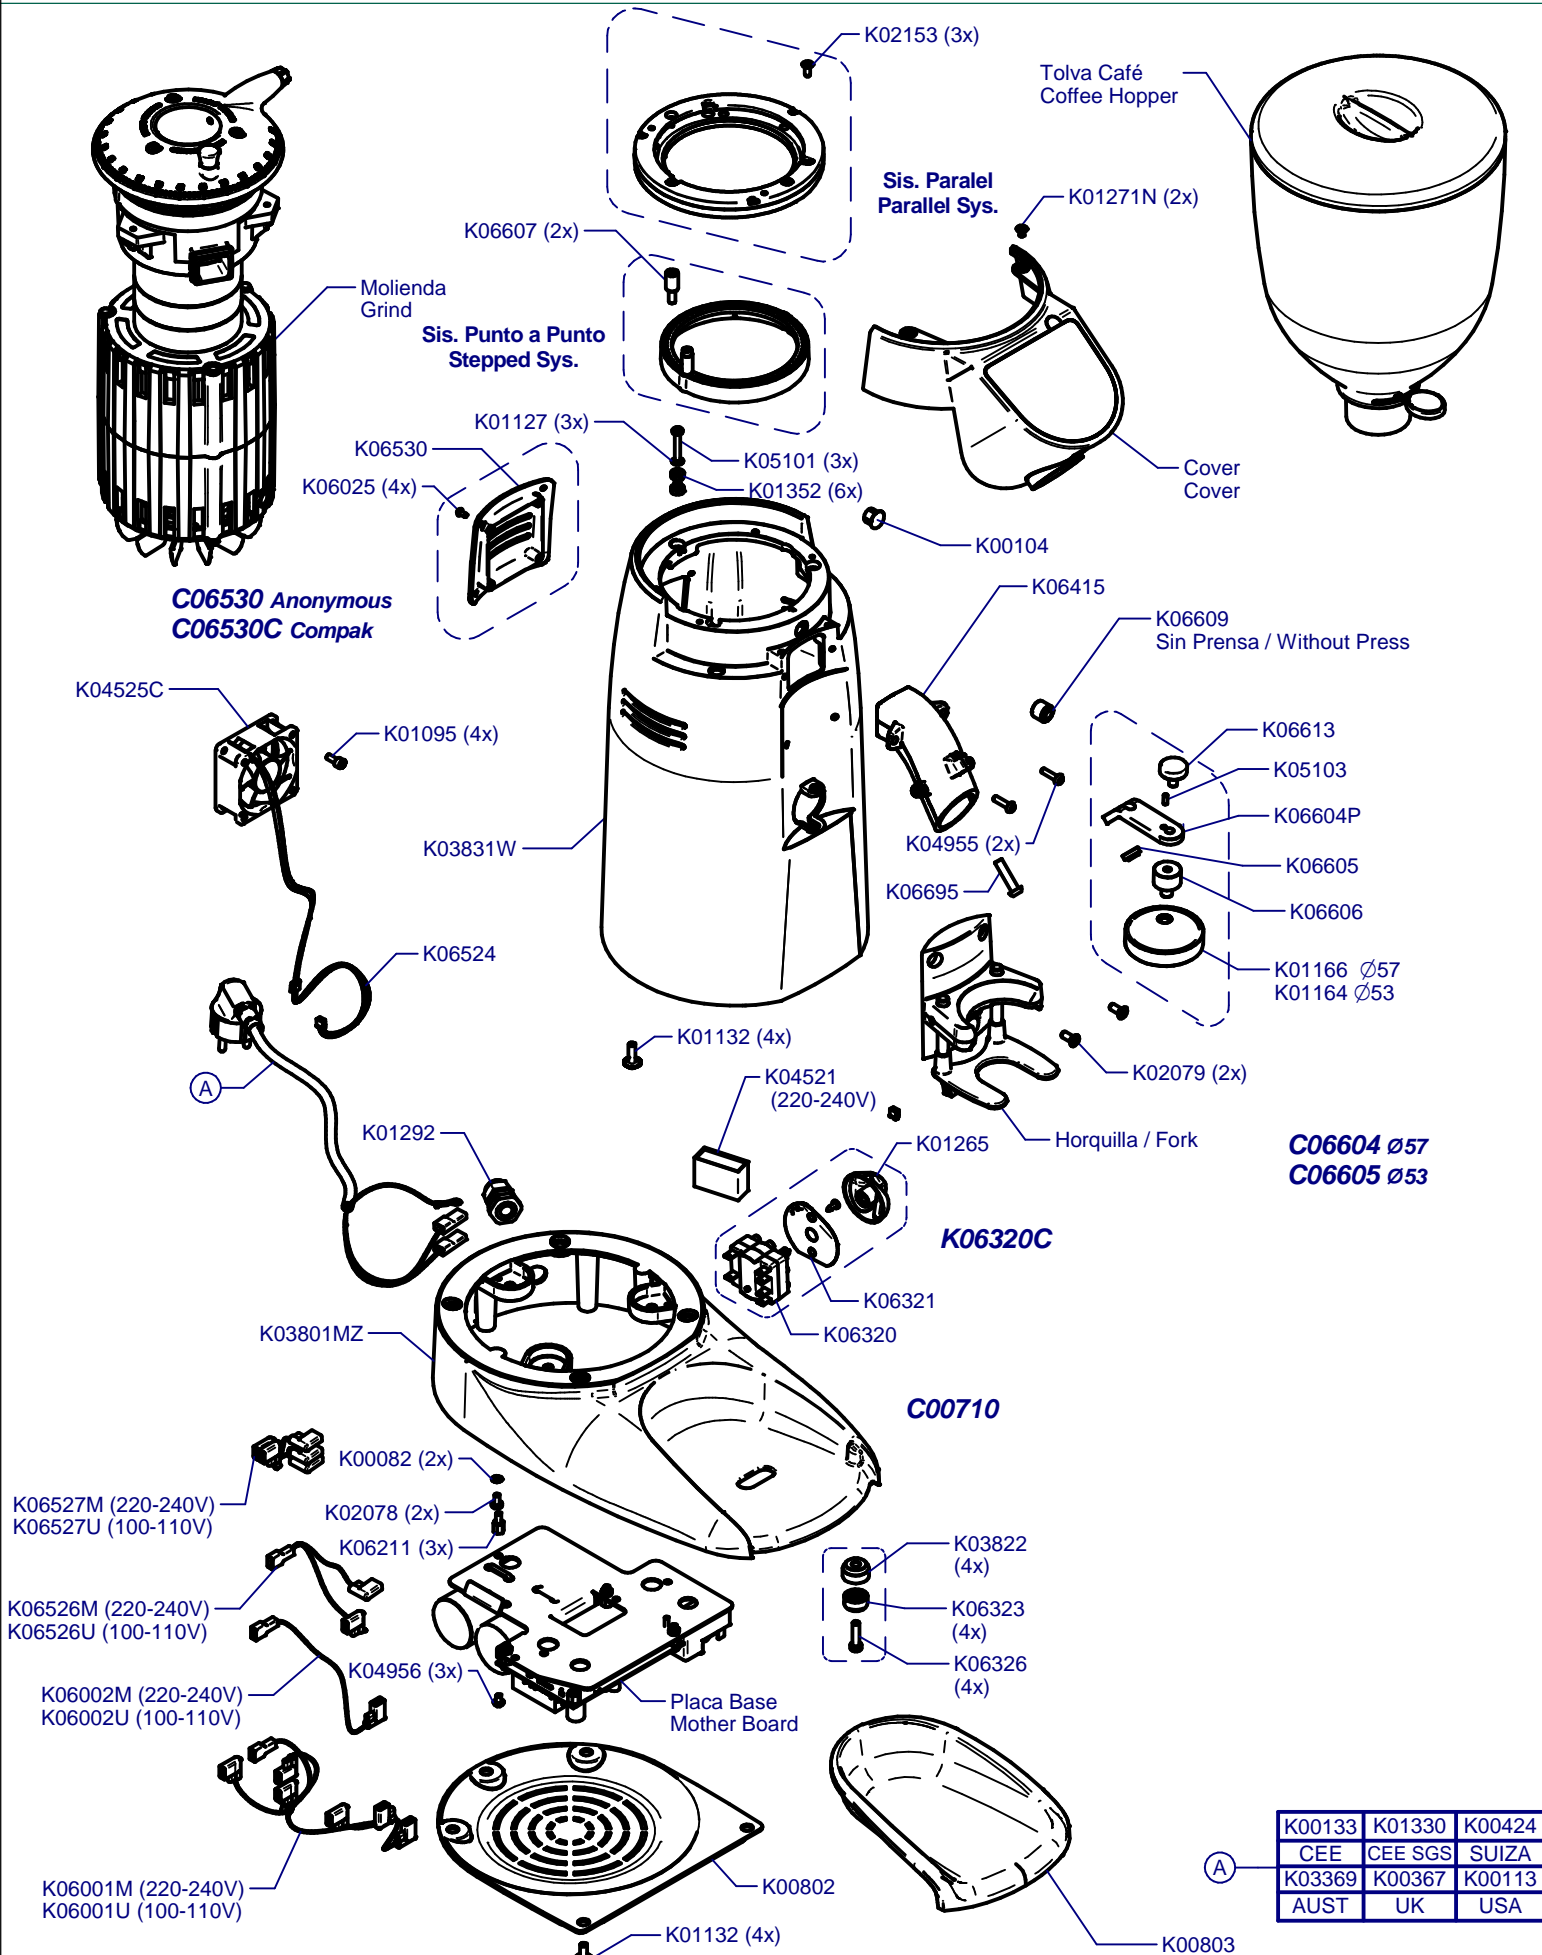

E10 Essential Master Conic On Demand

Updated 27/07/2017

K00133	K01330	K00424
CEE	CEE SGS	SUIZA
K03369	K00367	K00113
AUST	UK	USA

(A)

Tolva Café / Coffee Hopper

K01358

Horquilla / Fork

C06250 Standar
C06250C Marzocco

C06550 Standar

K06552C Marzocco

Cover / Cover

C06601O 1-2 50Hz Compak
C06615O 1-2 60Hz Compak
C06601V 1-2-3 50Hz Compak
C06615V 1-2-3 60Hz Compak

K06620 (Con Prensa y Leds/With Tamper & Leds)
K06610 (Con Prensa/With Tamper)
K06600 (Sin Prensa/Without Tamper)
K06630 (Sin Prensa y Leds/Without Tamper & Leds)

C06625 Kit Leds

E10 Essential Master Conic On Demand

Updated 27/07/2017

Molienda / Grind

Placa Base / Mother Board

Sis. Paralel / Parallel Sys.

Sis. Punto a Punto / Stepped Sys.