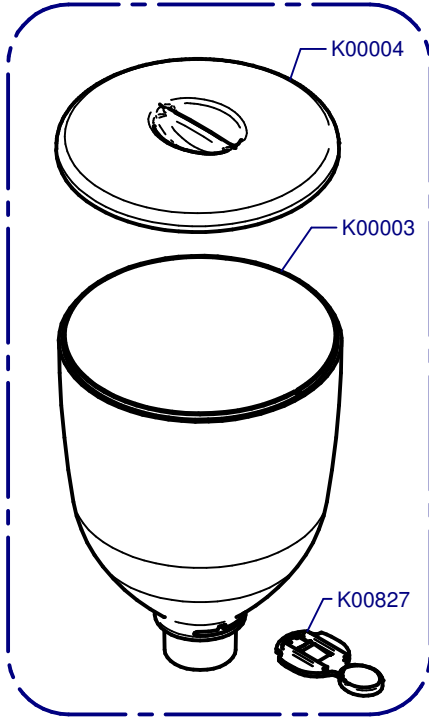

E10 Essential Master Conic On Demand

Updated 07/05/2018

K00133	K01330	K00424
CEE	CEE SGS	SUIZA
K03369	K00367	K00113
AUST	UK	USA

**Tolva Café / Coffee Hopper**

K01358

**Horquilla / Fork**

**Cover / Cover**

**C06601O 1-2 50Hz Compak**  
**C06615O 1-2 60Hz Compak**  
**C06601V 1-2-3 50Hz Compak**  
**C06615V 1-2-3 60Hz Compak**

K06675 (Con Prensa y Leds/With Tamper & Leds)  
K06670 (Con Prensa/With Tamper)  
K06665 (Sin Prensa/Without Tamper)  
K06680 (Sin Prensa y Leds/Without Tamper & Leds)

**C06625 Kit Leds**

**E10 Essential Master Conic On Demand**