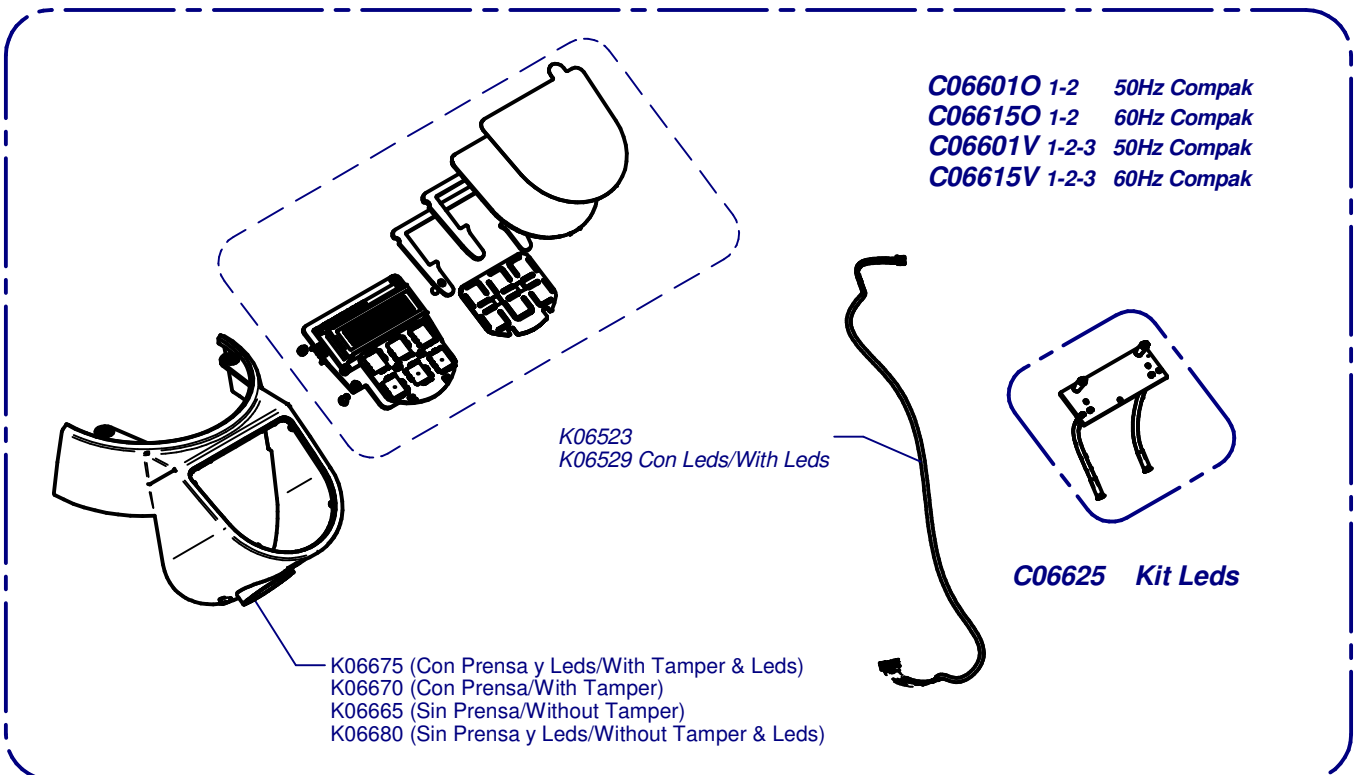

E10 Essential Master Conic On Demand

Updated 15/11/2018

Tolva Café / Coffee Hopper

K01358

Horquilla / Fork

C06250 Standar
C06250C Marzocco

C06550 Standar

K06552C Marzocco

Cover / Cover

C06601O 1-2 50Hz Compak
C06615O 1-2 60Hz Compak
C06601V 1-2-3 50Hz Compak
C06615V 1-2-3 60Hz Compak

K06523
K06529 Con Leds/With Leds

K06675 (Con Prensa y Leds/With Tamper & Leds)
K06670 (Con Prensa/With Tamper)
K06665 (Sin Prensa/Without Tamper)
K06680 (Sin Prensa y Leds/Without Tamper & Leds)

C06625 Kit Leds

E10 Essential Master Conic On Demand

Updated 15/11/2018

Molienda / Grind

Placa Base / Mother Board

Sis. Paralel / Parallel Sys.

Sis. Punto a Punto / Stepped Sys.