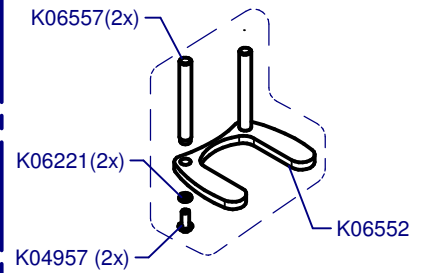

E10 Essential Master Conic On Demand

Updated 15/11/2018

Tolva Café / Coffee Hopper

K01358

Horquilla / Fork

C06250 Standar
C06250C Marzocco

C06550 Standar

K06552C Marzocco

Cover / Cover

C06601O 1-2 50Hz Compak
C06615O 1-2 60Hz Compak
C06601V 1-2-3 50Hz Compak
C06615V 1-2-3 60Hz Compak

K06523
K06529 Con Leds/With Leds

K06675 (Con Prensa y Leds/With Tamper & Leds)
K06670 (Con Prensa/With Tamper)
K06665 (Sin Prensa/Without Tamper)
K06680 (Sin Prensa y Leds/Without Tamper & Leds)

C06625 Kit Leds

E10 Essential Master Conic On Demand

Updated 15/11/2018

Molienda / Grind

Placa Base / Mother Board

Sis. Paralel / Parallel Sys.

Sis. Punto a Punto / Stepped Sys.