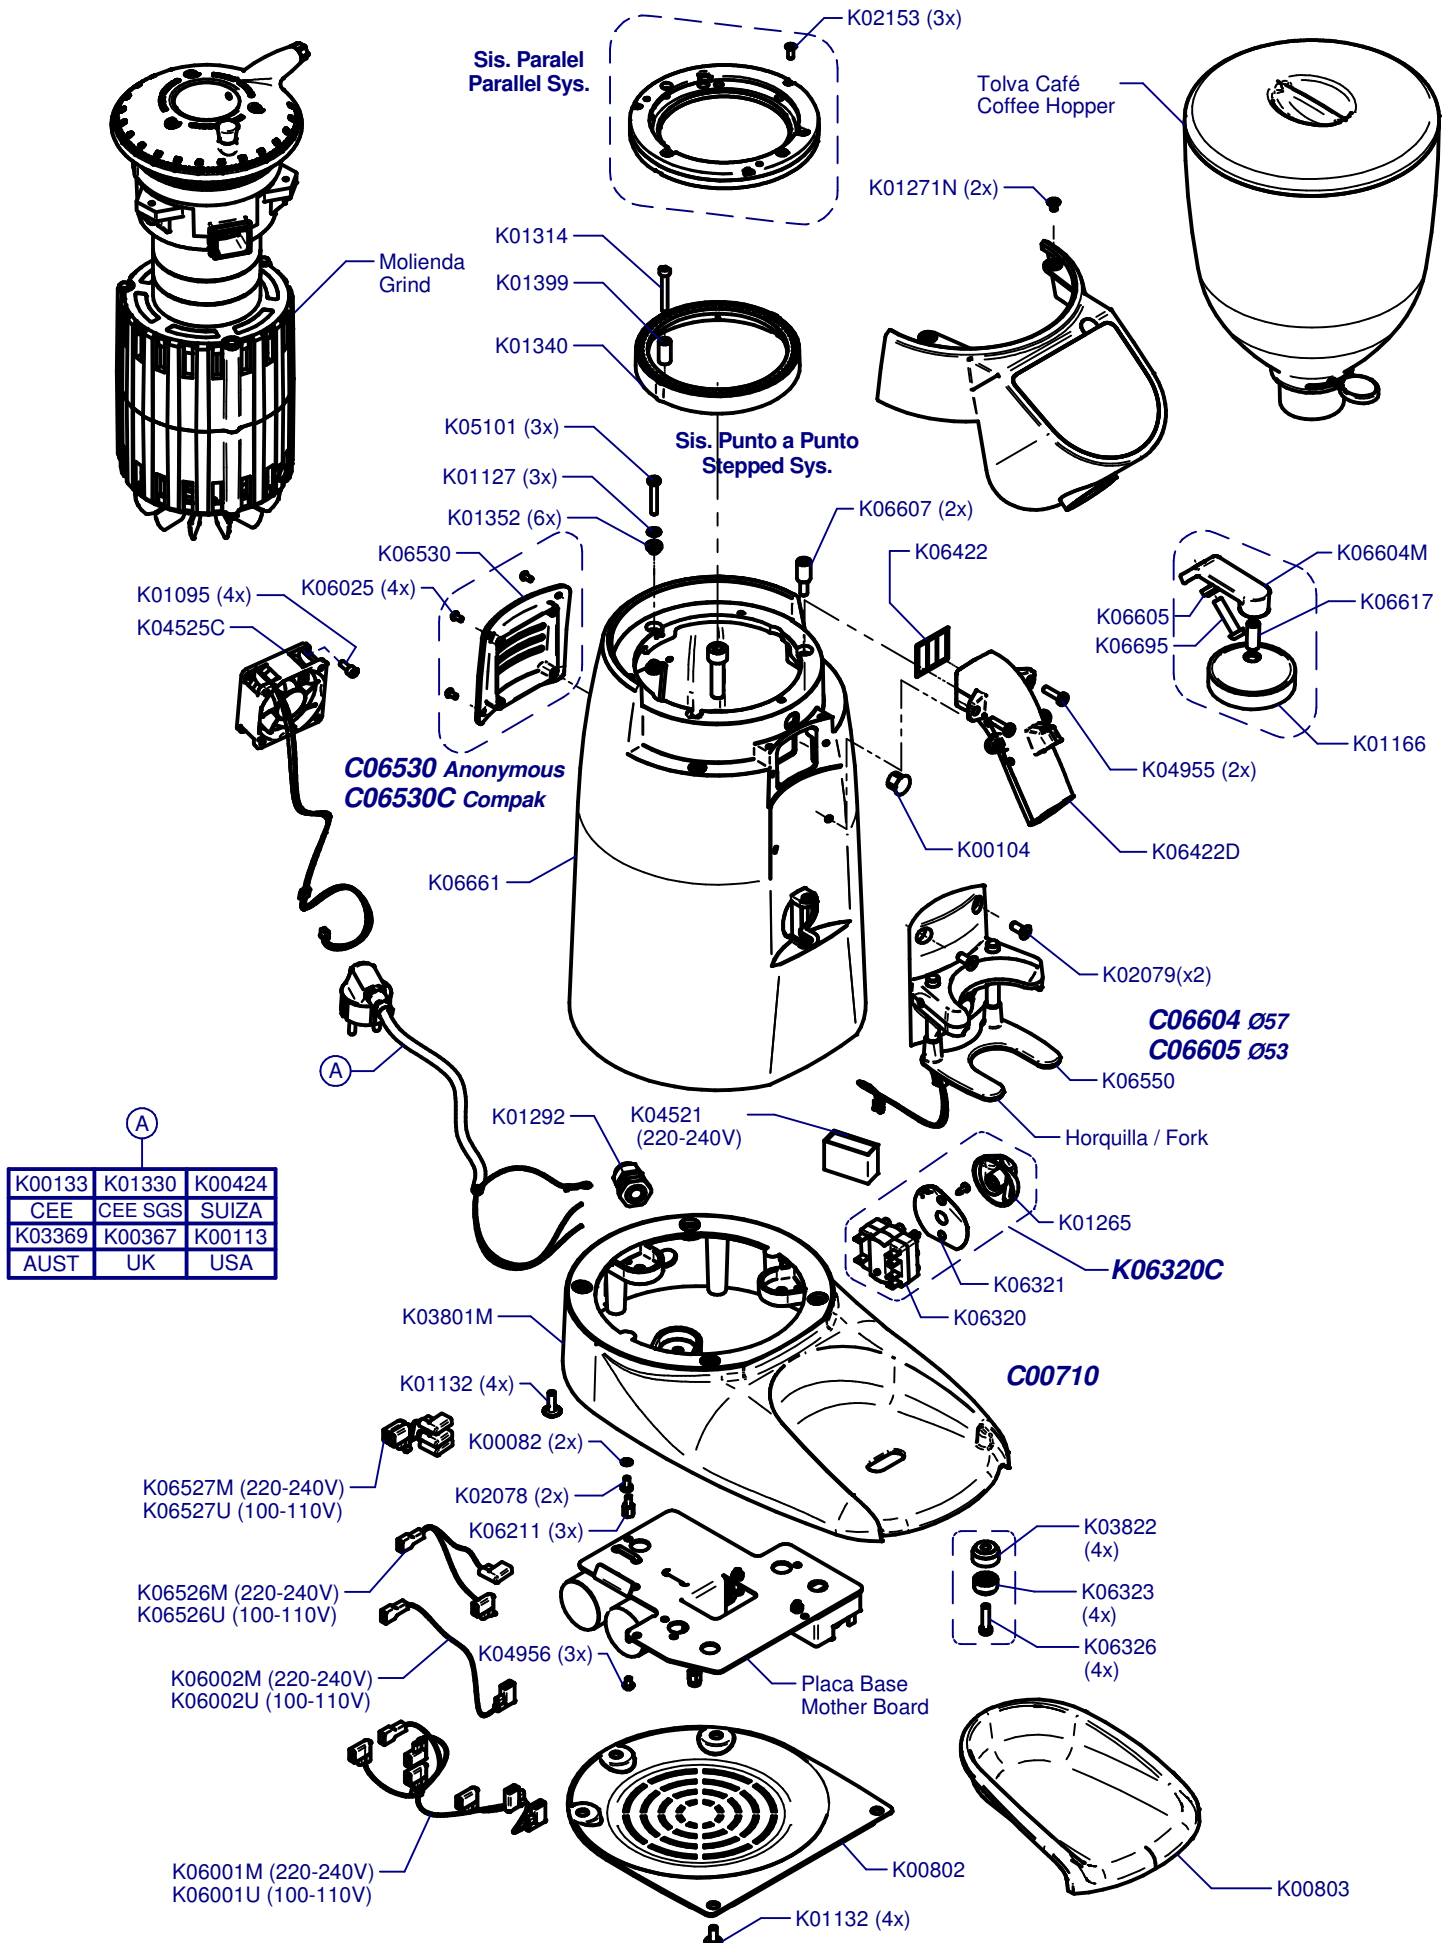

E10 Essential Master Conic On Demand

Updated 07/05/2018

K00133	K01330	K00424
CEE	CEE SGS	SUIZA
K03369	K00367	K00113
AUST	UK	USA

**Tolva Café / Coffee Hopper**

K01358

**Horquilla / Fork**

**Cover / Cover**

**C06601O 1-2 50Hz Compak**  
**C06615O 1-2 60Hz Compak**  
**C06601V 1-2-3 50Hz Compak**  
**C06615V 1-2-3 60Hz Compak**

K06675 (Con Prensa y Leds/With Tamper & Leds)  
K06670 (Con Prensa/With Tamper)  
K06665 (Sin Prensa/Without Tamper)  
K06680 (Sin Prensa y Leds/Without Tamper & Leds)

**C06625 Kit Leds**

**E10 Essential Master Conic On Demand**

Updated 07/05/2018

**Molienda / Grind**

**Placa Base / Mother Board**

**Sis. Paralel / Parallel Sys.**

**Sis. Punto a Punto / Stepped Sys.**