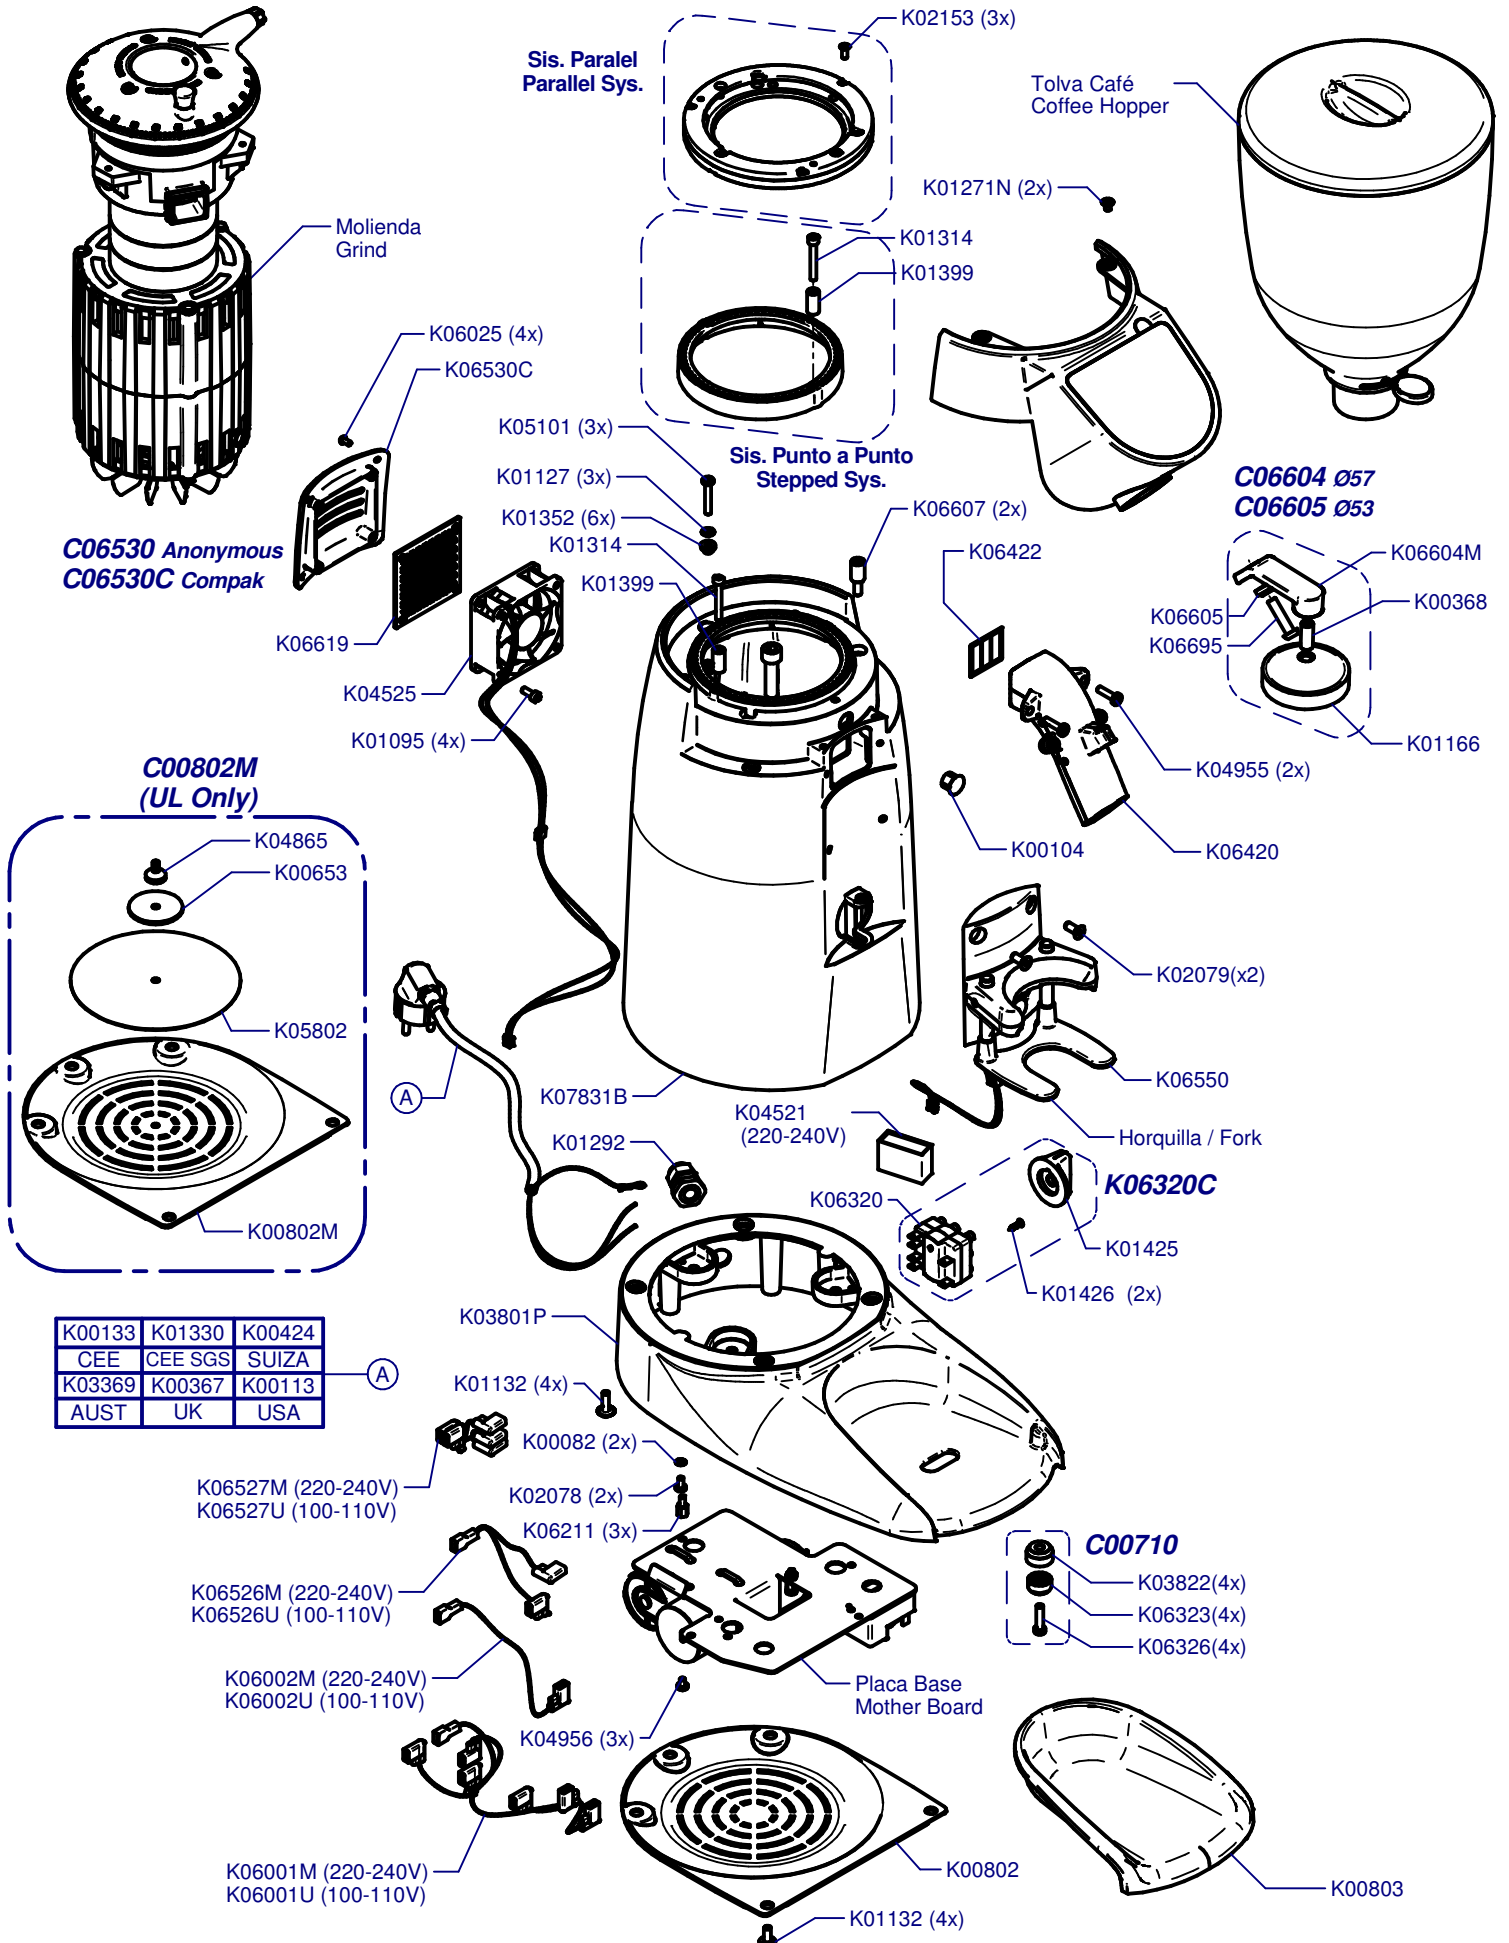

E10 Essential Master Conic On Demand

Updated 15/11/2018

Tolva Café / Coffee Hopper

K01358

Horquilla / Fork

C06250 Standar
C06250C Marzocco

C06550 Standar

K06552C Marzocco

Cover / Cover

C06601O 1-2 50Hz Compak
C06615O 1-2 60Hz Compak
C06601V 1-2-3 50Hz Compak
C06615V 1-2-3 60Hz Compak

K06523
K06529 Con Leds/With Leds

K06675 (Con Prensa y Leds/With Tamper & Leds)
K06670 (Con Prensa/With Tamper)
K06665 (Sin Prensa/Without Tamper)
K06680 (Sin Prensa y Leds/Without Tamper & Leds)

C06625 Kit Leds

E10 Essential Master Conic On Demand

Updated 15/11/2018

Molienda / Grind

Placa Base / Mother Board

Sis. Paralel / Parallel Sys.

Sis. Punto a Punto / Stepped Sys.