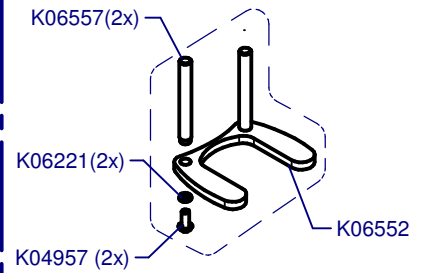

E10 Essential Master Conic On Demand

Updated 02/10/2018

K00133	K01330	K00424
CEE	CEE SGS	SUIZA
K03369	K00367	K00113
AUST	UK	USA

Tolva Café / Coffee Hopper

K01358

Horquilla / Fork

C06250 Standar
C06250C Marzocco

C06550 Standar

K06552C Marzocco

Cover / Cover

C06601O 1-2 50Hz Compak
C06615O 1-2 60Hz Compak
C06601V 1-2-3 50Hz Compak
C06615V 1-2-3 60Hz Compak

K06523
K06529 Con Leds/With Leds

C06625 Kit Leds

K06675 (Con Prensa y Leds/With Tamper & Leds)
K06670 (Con Prensa/With Tamper)
K06665 (Sin Prensa/Without Tamper)
K06680 (Sin Prensa y Leds/Without Tamper & Leds)

E10 Essential Master Conic On Demand

Updated 02/10/2018

Molienda / Grind

Placa Base / Mother Board

Sis. Paralel / Parallel Sys.

Sis. Punto a Punto / Stepped Sys.