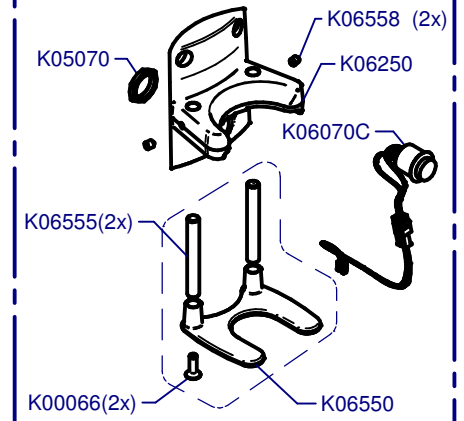

E10 Essential Master Conic On Demand

Updated 15/11/2018

Tolva Café / Coffee Hopper

K01358

Horquilla / Fork

C06250 Standar
C06250C Marzocco

C06550 Standar

K06552C Marzocco

Cover / Cover

C06601O 1-2 50Hz Compak
C06615O 1-2 60Hz Compak
C06601V 1-2-3 50Hz Compak
C06615V 1-2-3 60Hz Compak

K06523
K06529 Con Leds/With Leds

K06675 (Con Prensa y Leds/With Tamper & Leds)
K06670 (Con Prensa/With Tamper)
K06665 (Sin Prensa/Without Tamper)
K06680 (Sin Prensa y Leds/Without Tamper & Leds)

C06625 Kit Leds

E10 Essential Master Conic On Demand

Updated 15/11/2018

Molienda / Grind

Placa Base / Mother Board

Sis. Paralel / Parallel Sys.

Sis. Punto a Punto / Stepped Sys.