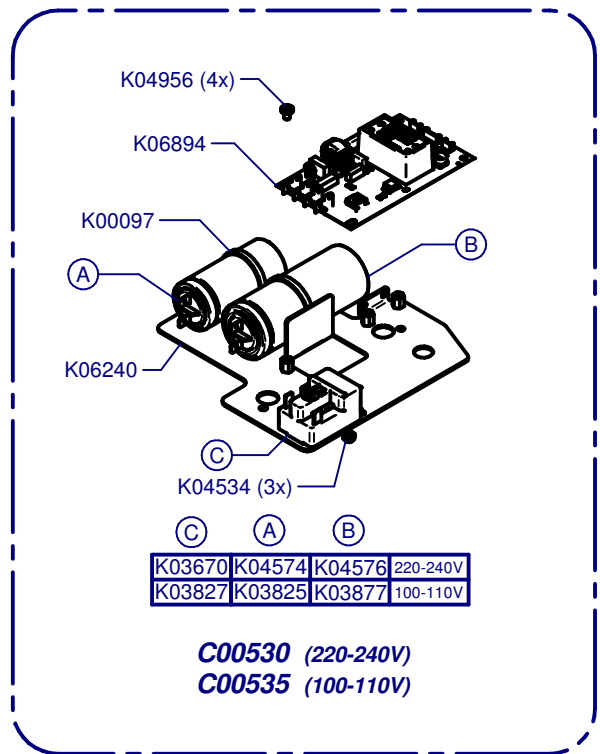

C06550 Standar

K06552C Marzocco

Cover / Cover

C06601O 1-2 50Hz Compak
C06615O 1-2 60Hz Compak
C06601V 1-2-3 50Hz Compak
C06615V 1-2-3 60Hz Compak

K06523
K06529 Con Leds/With Leds

C06625 Kit Leds

K06675 (Con Prensa y Leds/With Tamper & Leds)
K06670 (Con Prensa/With Tamper)
K06665 (Sin Prensa/Without Tamper)
K06680 (Sin Prensa y Leds/Without Tamper & Leds)

E10 Essential Master Conic On Demand

Updated 02/10/2018

Molienda / Grind

Placa Base / Mother Board

Sis. Paralel / Parallel Sys.

Sis. Punto a Punto / Stepped Sys.