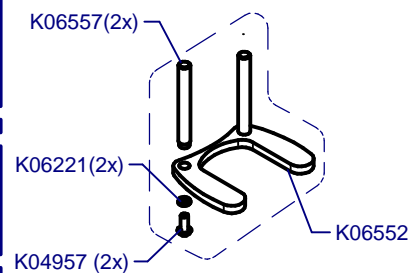

E10 Essential Master Conic On Demand

Updated 27/07/2017

K00133	K01330	K00424
CEE	CEE SGS	SUIZA
K03369	K00367	K00113
AUST	UK	USA

(A)

Tolva Café / Coffee Hopper

K01358

Horquilla / Fork

C06250 Standar
C06250C Marzocco

C06550 Standar

K06552C Marzocco

Cover / Cover

C06601O 1-2 50Hz Compak
C06615O 1-2 60Hz Compak
C06601V 1-2-3 50Hz Compak
C06615V 1-2-3 60Hz Compak

K06620 (Con Prensa y Leds/With Tamper & Leds)
K06610 (Con Prensa/With Tamper)
K06600 (Sin Prensa/Without Tamper)
K06630 (Sin Prensa y Leds/Without Tamper & Leds)

C06625 Kit Leds

E10 Essential Master Conic On Demand

Updated 27/07/2017

Molienda / Grind

Placa Base / Mother Board

Sis. Paralel / Parallel Sys.

Sis. Punto a Punto / Stepped Sys.