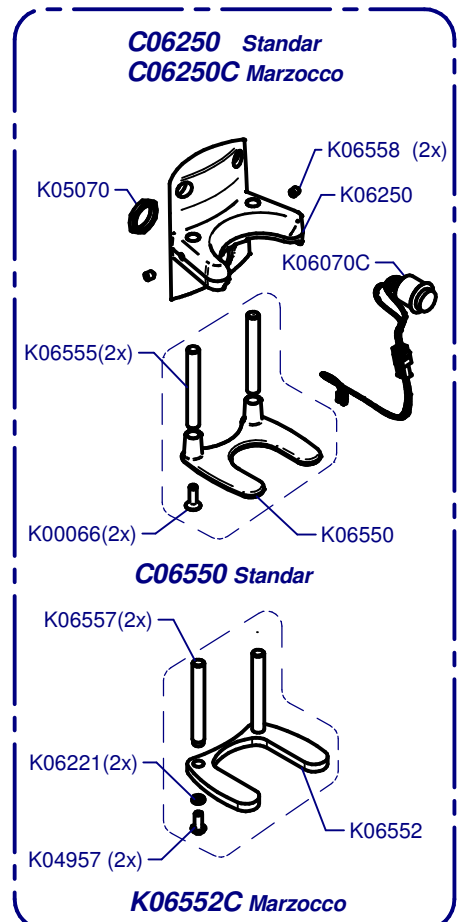

E10 Essential Master Conic On Demand

Updated 07/05/2018

K00133	K01330	K00424
CEE	CEE SGS	SUIZA
K03369	K00367	K00113
AUST	UK	USA

**Tolva Café / Coffee Hopper**

K01358

**Horquilla / Fork**

**Cover / Cover**

**C06601O 1-2 50Hz Compak**  
**C06615O 1-2 60Hz Compak**  
**C06601V 1-2-3 50Hz Compak**  
**C06615V 1-2-3 60Hz Compak**

K06675 (Con Prensa y Leds/With Tamper & Leds)  
K06670 (Con Prensa/With Tamper)  
K06665 (Sin Prensa/Without Tamper)  
K06680 (Sin Prensa y Leds/Without Tamper & Leds)

**C06625 Kit Leds**

**E10 Essential Master Conic On Demand**

Updated 07/05/2018

**Molienda / Grind**

**Placa Base / Mother Board**

**Sis. Paralel / Parallel Sys.**

**Sis. Punto a Punto / Stepped Sys.**