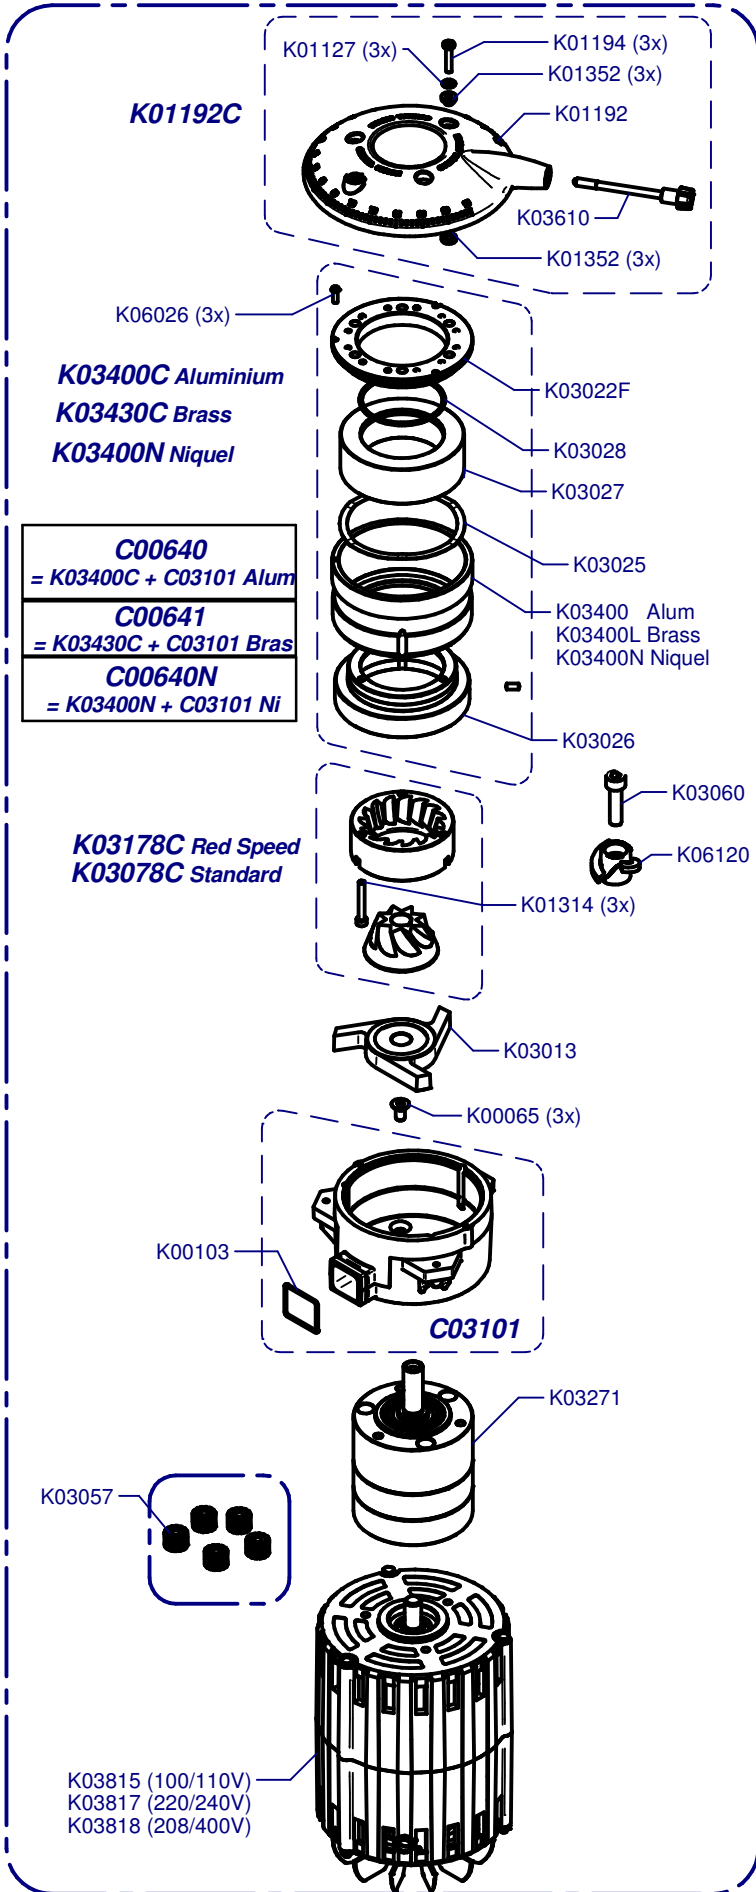

E10 Essential Master Conic On Demand

Updated 02/10/2018

K00133	K01330	K00424
CEE	CEE SGS	SUIZA
K03369	K00367	K00113
AUST	UK	USA

Tolva Café / Coffee Hopper

K01358

Horquilla / Fork

C06250 Standar
C06250C Marzocco

C06550 Standar

K06552C Marzocco

Cover / Cover

C06601O 1-2 50Hz Compak
C06615O 1-2 60Hz Compak
C06601V 1-2-3 50Hz Compak
C06615V 1-2-3 60Hz Compak

K06523
K06529 Con Leds/With Leds

C06625 Kit Leds

K06675 (Con Prensa y Leds/With Tamper & Leds)
K06670 (Con Prensa/With Tamper)
K06665 (Sin Prensa/Without Tamper)
K06680 (Sin Prensa y Leds/Without Tamper & Leds)

E10 Essential Master Conic On Demand

Updated 02/10/2018

Molienda / Grind

Placa Base / Mother Board

Sis. Paralel / Parallel Sys.

Sis. Punto a Punto / Stepped Sys.