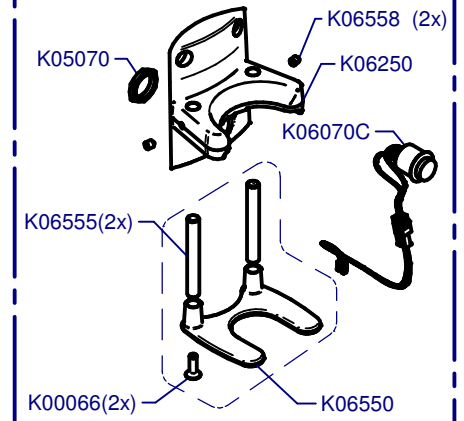

E10 Essential Master Conic On Demand

Updated 02/10/2018

K00133	K01330	K00424
CEE	CEE SGS	SUIZA
K03369	K00367	K00113
AUST	UK	USA

Tolva Café / Coffee Hopper

K01358

Horquilla / Fork

C06250 Standar
C06250C Marzocco

C06550 Standar

K06552C Marzocco

Cover / Cover

C06601O 1-2 50Hz Compak
C06615O 1-2 60Hz Compak
C06601V 1-2-3 50Hz Compak
C06615V 1-2-3 60Hz Compak

K06523
K06529 Con Leds/With Leds

C06625 Kit Leds

K06675 (Con Prensa y Leds/With Tamper & Leds)
K06670 (Con Prensa/With Tamper)
K06665 (Sin Prensa/Without Tamper)
K06680 (Sin Prensa y Leds/Without Tamper & Leds)

E10 Essential Master Conic On Demand

Updated 02/10/2018

Molienda / Grind

Placa Base / Mother Board

Sis. Paralel / Parallel Sys.

Sis. Punto a Punto / Stepped Sys.