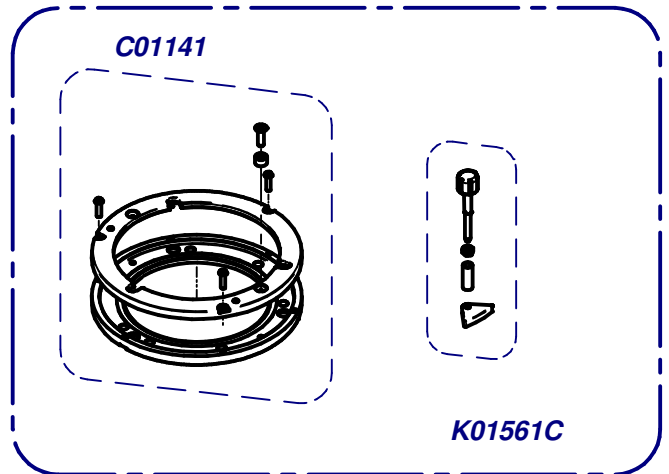

C06625 Kit Leds

E10 Essential Master Conic On Demand

Updated 15/11/2018

Molienda / Grind

Placa Base / Mother Board

Sis. Paralel / Parallel Sys.

Sis. Punto a Punto / Stepped Sys.