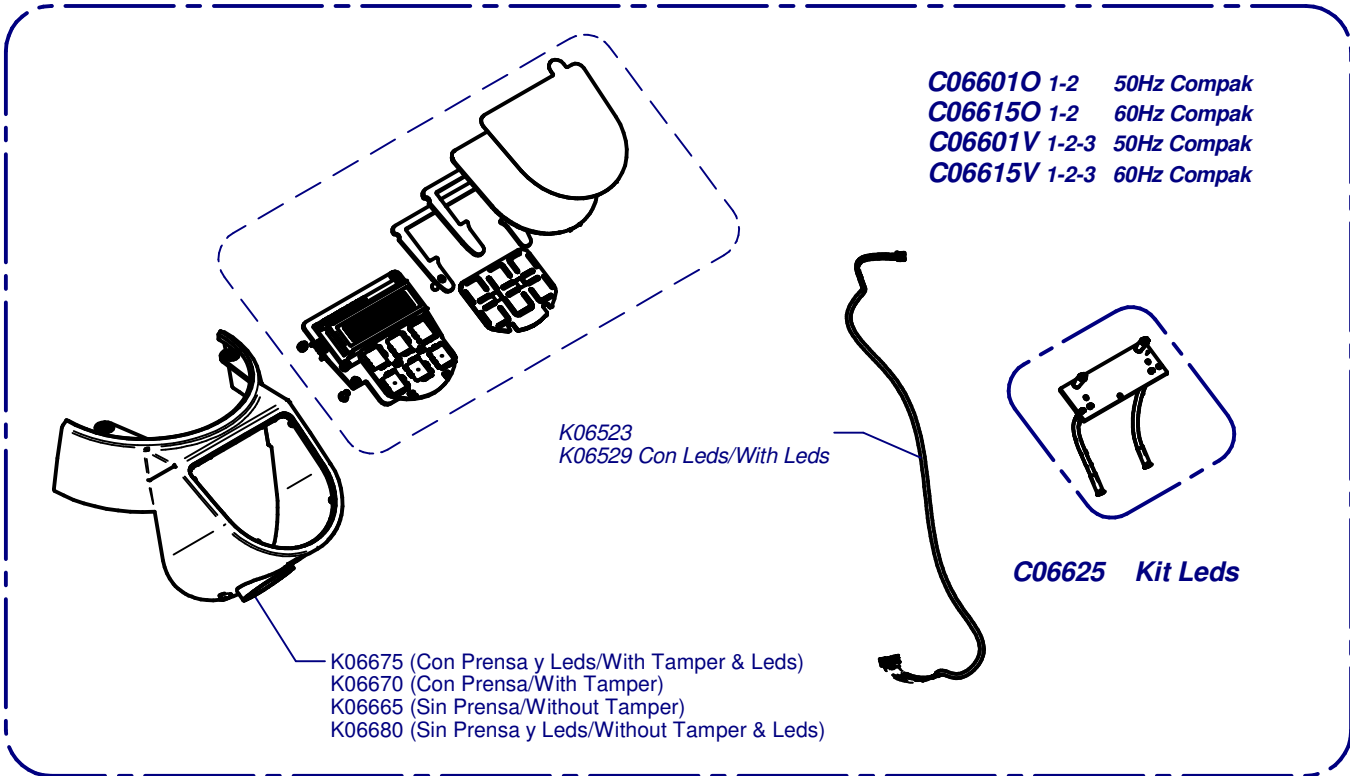

E6 Essential On Demand

Updated 02/10/2018

Tolva Café / Coffee Hopper

K01358

Horquilla / Fork

C06550 Standar

K06552C Marzocco

Cover / Cover

- C06601O 1-2 50Hz Compak**
- C06615O 1-2 60Hz Compak**
- C06601V 1-2-3 50Hz Compak**
- C06615V 1-2-3 60Hz Compak**

K06523
K06529 Con Leds/With Leds

C06625 Kit Leds

- K06675 (Con Prensa y Leds/With Tamper & Leds)
- K06670 (Con Prensa/With Tamper)
- K06665 (Sin Prensa/Without Tamper)
- K06680 (Sin Prensa y Leds/Without Tamper & Leds)

Molienda / Grind

Placa Base / Mother Board

Sis. Paralel / Parallel Sys.

Sis. Punto a Punto / Stepped Sys.