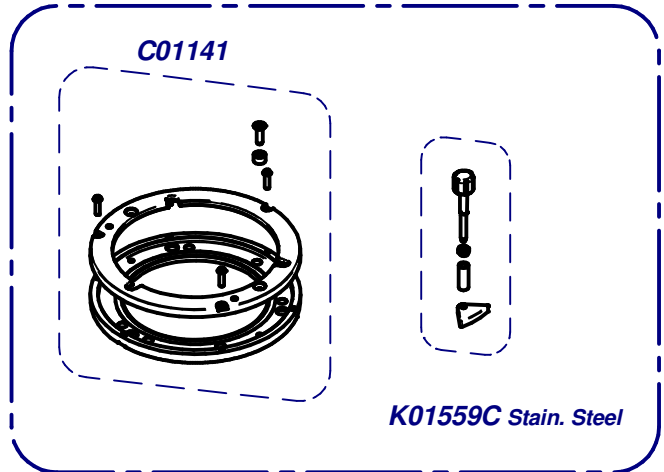

C06625 Kit Leds

Molienda / Grind

Placa Base / Mother Board

Sis. Paralel / Parallel Sys.

Sis. Punto a Punto / Stepped Sys.