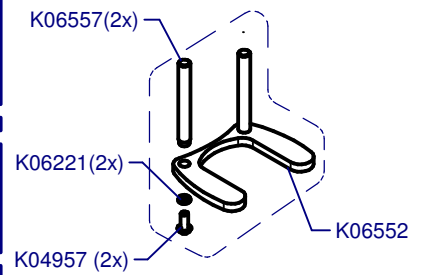

E6 Essential On Demand

Updated 02/05/2018

K00133	K01330	K00424
CEE	CEE SGS	SUIZA
K03369	K00367	K00113
AUST	UK	USA

(A)

Tolva Café / Coffee Hopper

K01358

Horquilla / Fork

C06250 Standar
C06250C Marzocco

C06550 Standar

K06552C Marzocco

Cover / Cover

C06601O 1-2 50Hz Compak
C06615O 1-2 60Hz Compak
C06601V 1-2-3 50Hz Compak
C06615V 1-2-3 60Hz Compak

K06523
K06529 Con Leds/With Leds

K06675 (Con Prensa y Leds/With Tamper & Leds)
K06670 (Con Prensa/With Tamper)
K06665 (Sin Prensa/Without Tamper)
K06680 (Sin Prensa y Leds/Without Tamper & Leds)

C06625 Kit Leds

Molienda / Grind

Placa Base / Mother Board

Sis. Paralel / Parallel Sys.

Sis. Punto a Punto / Stepped Sys.