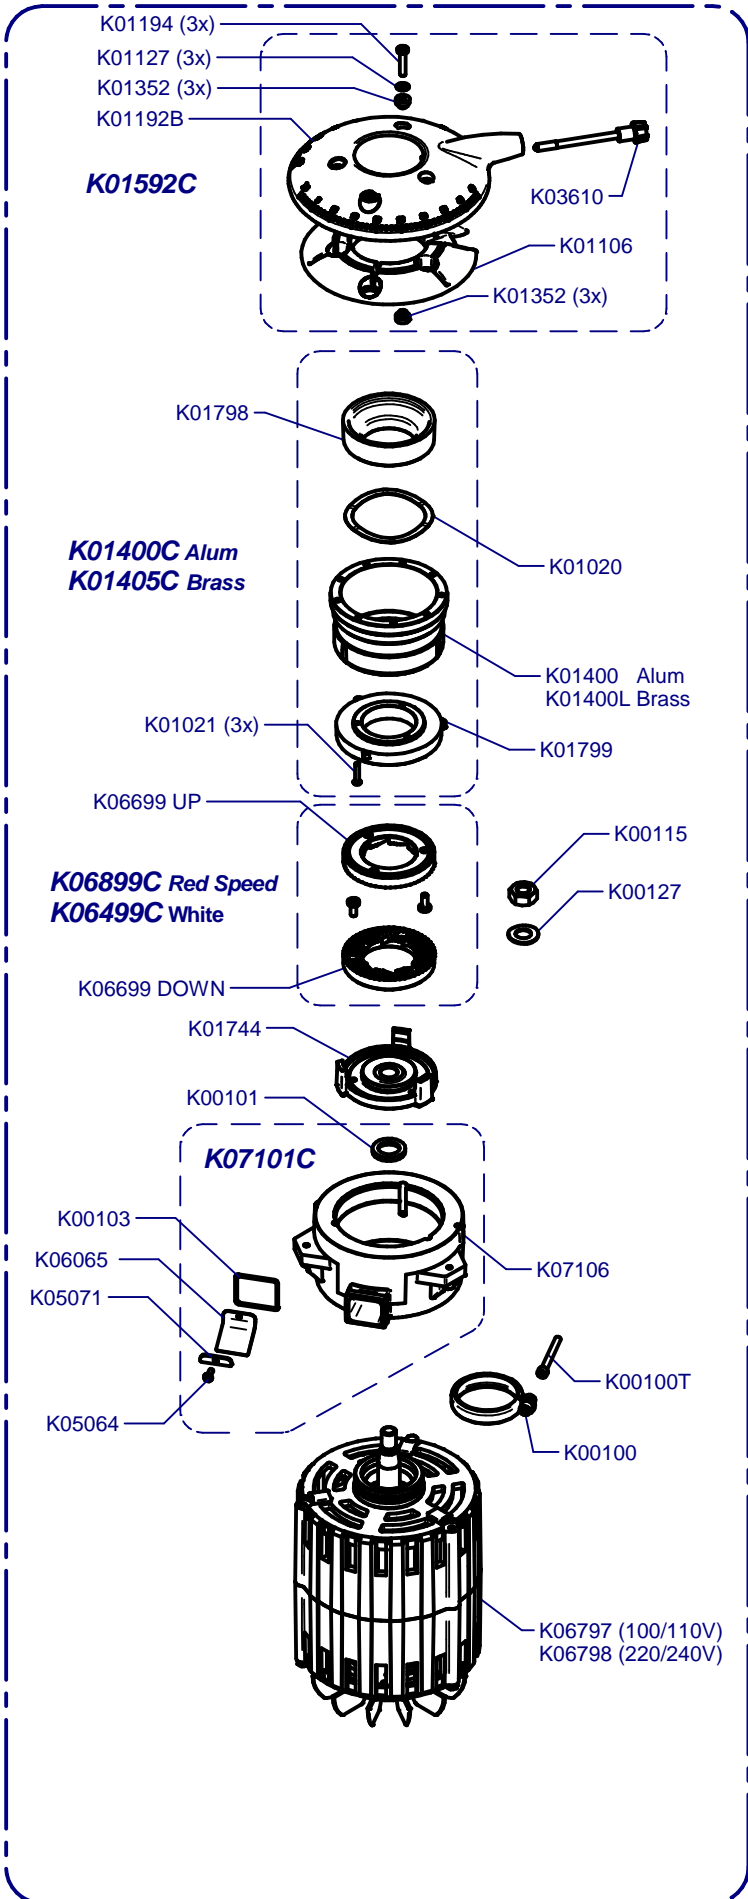

E6 Essential On Demand

Updated 19/04/2017

K00133	K01330	K00424
CEE	CEE SGS	SUIZA
K03369	K00367	K00113
AUST	UK	USA

Tolva Café / Coffee Hopper

K01358

Horquilla / Fork

C06250 Standar
C06250C Marzocco

C06550 Standar

K06552C Marzocco

Cover / Cover

C06601O 1-2 50Hz Compak
C06615O 1-2 60Hz Compak
C06601V 1-2-3 50Hz Compak
C06615V 1-2-3 60Hz Compak

K06523
K06529 Con Leds/With Leds

C06625 Kit Leds

K06620 (Con Prensa y Leds/With Tamper & Leds)
K06610 (Con Prensa/With Tamper)
K06600 (Sin Prensa/Without Tamper)
K06630 (Sin Prensa y Leds/Without Tamper & Leds)

Molienda / Grind

Placa Base / Mother Board

Sis. Paralel / Parallel Sys.

Sis. Punto a Punto / Stepped Sys.