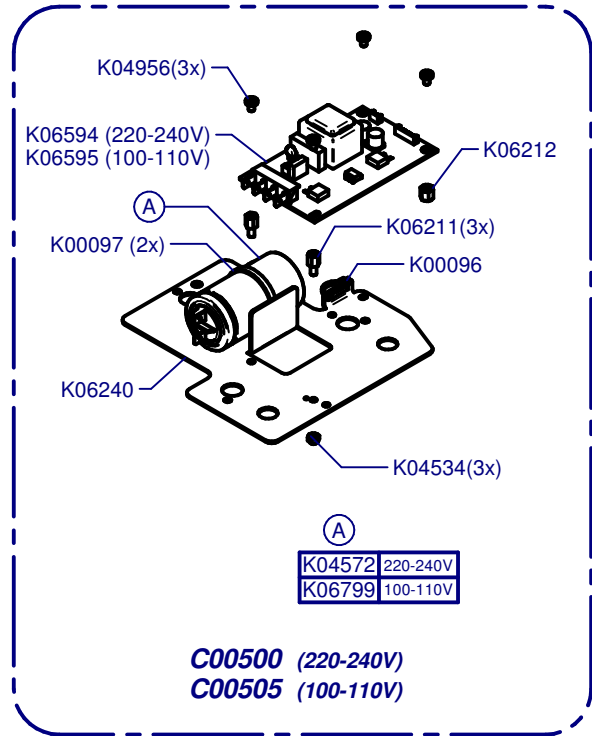

C06550 Standar

K06552C Marzocco

Cover / Cover

C06601O 1-2 50Hz Compak
C06615O 1-2 60Hz Compak
C06601V 1-2-3 50Hz Compak
C06615V 1-2-3 60Hz Compak

K06523
K06529 Con Leds/With Leds

K06675 (Con Prensa y Leds/With Tamper & Leds)
K06670 (Con Prensa/With Tamper)
K06665 (Sin Prensa/Without Tamper)
K06680 (Sin Prensa y Leds/Without Tamper & Leds)

C06625 Kit Leds

Molienda / Grind

Placa Base / Mother Board

Sis. Paralel / Parallel Sys.

Sis. Punto a Punto / Stepped Sys.