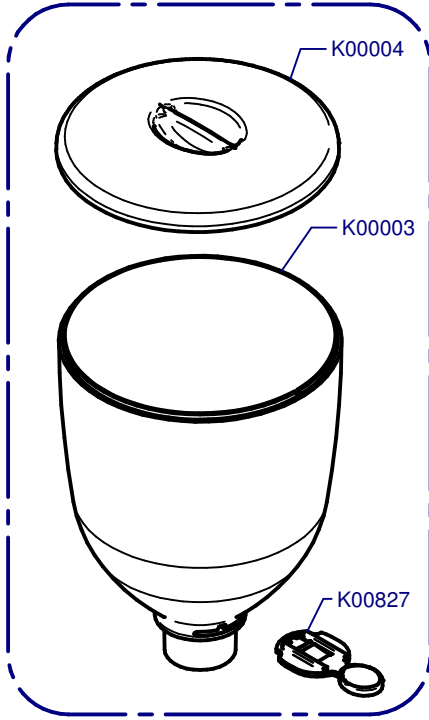

E6 Essential On Demand

Updated 02/10/2018

Tolva Café / Coffee Hopper

K01358

Horquilla / Fork

C06550 Standar

K06552C Marzocco

Cover / Cover

- C06601O 1-2 50Hz Compak**
- C06615O 1-2 60Hz Compak**
- C06601V 1-2-3 50Hz Compak**
- C06615V 1-2-3 60Hz Compak**

K06523
K06529 Con Leds/With Leds

C06625 Kit Leds

- K06675 (Con Prensa y Leds/With Tamper & Leds)
- K06670 (Con Prensa/With Tamper)
- K06665 (Sin Prensa/Without Tamper)
- K06680 (Sin Prensa y Leds/Without Tamper & Leds)