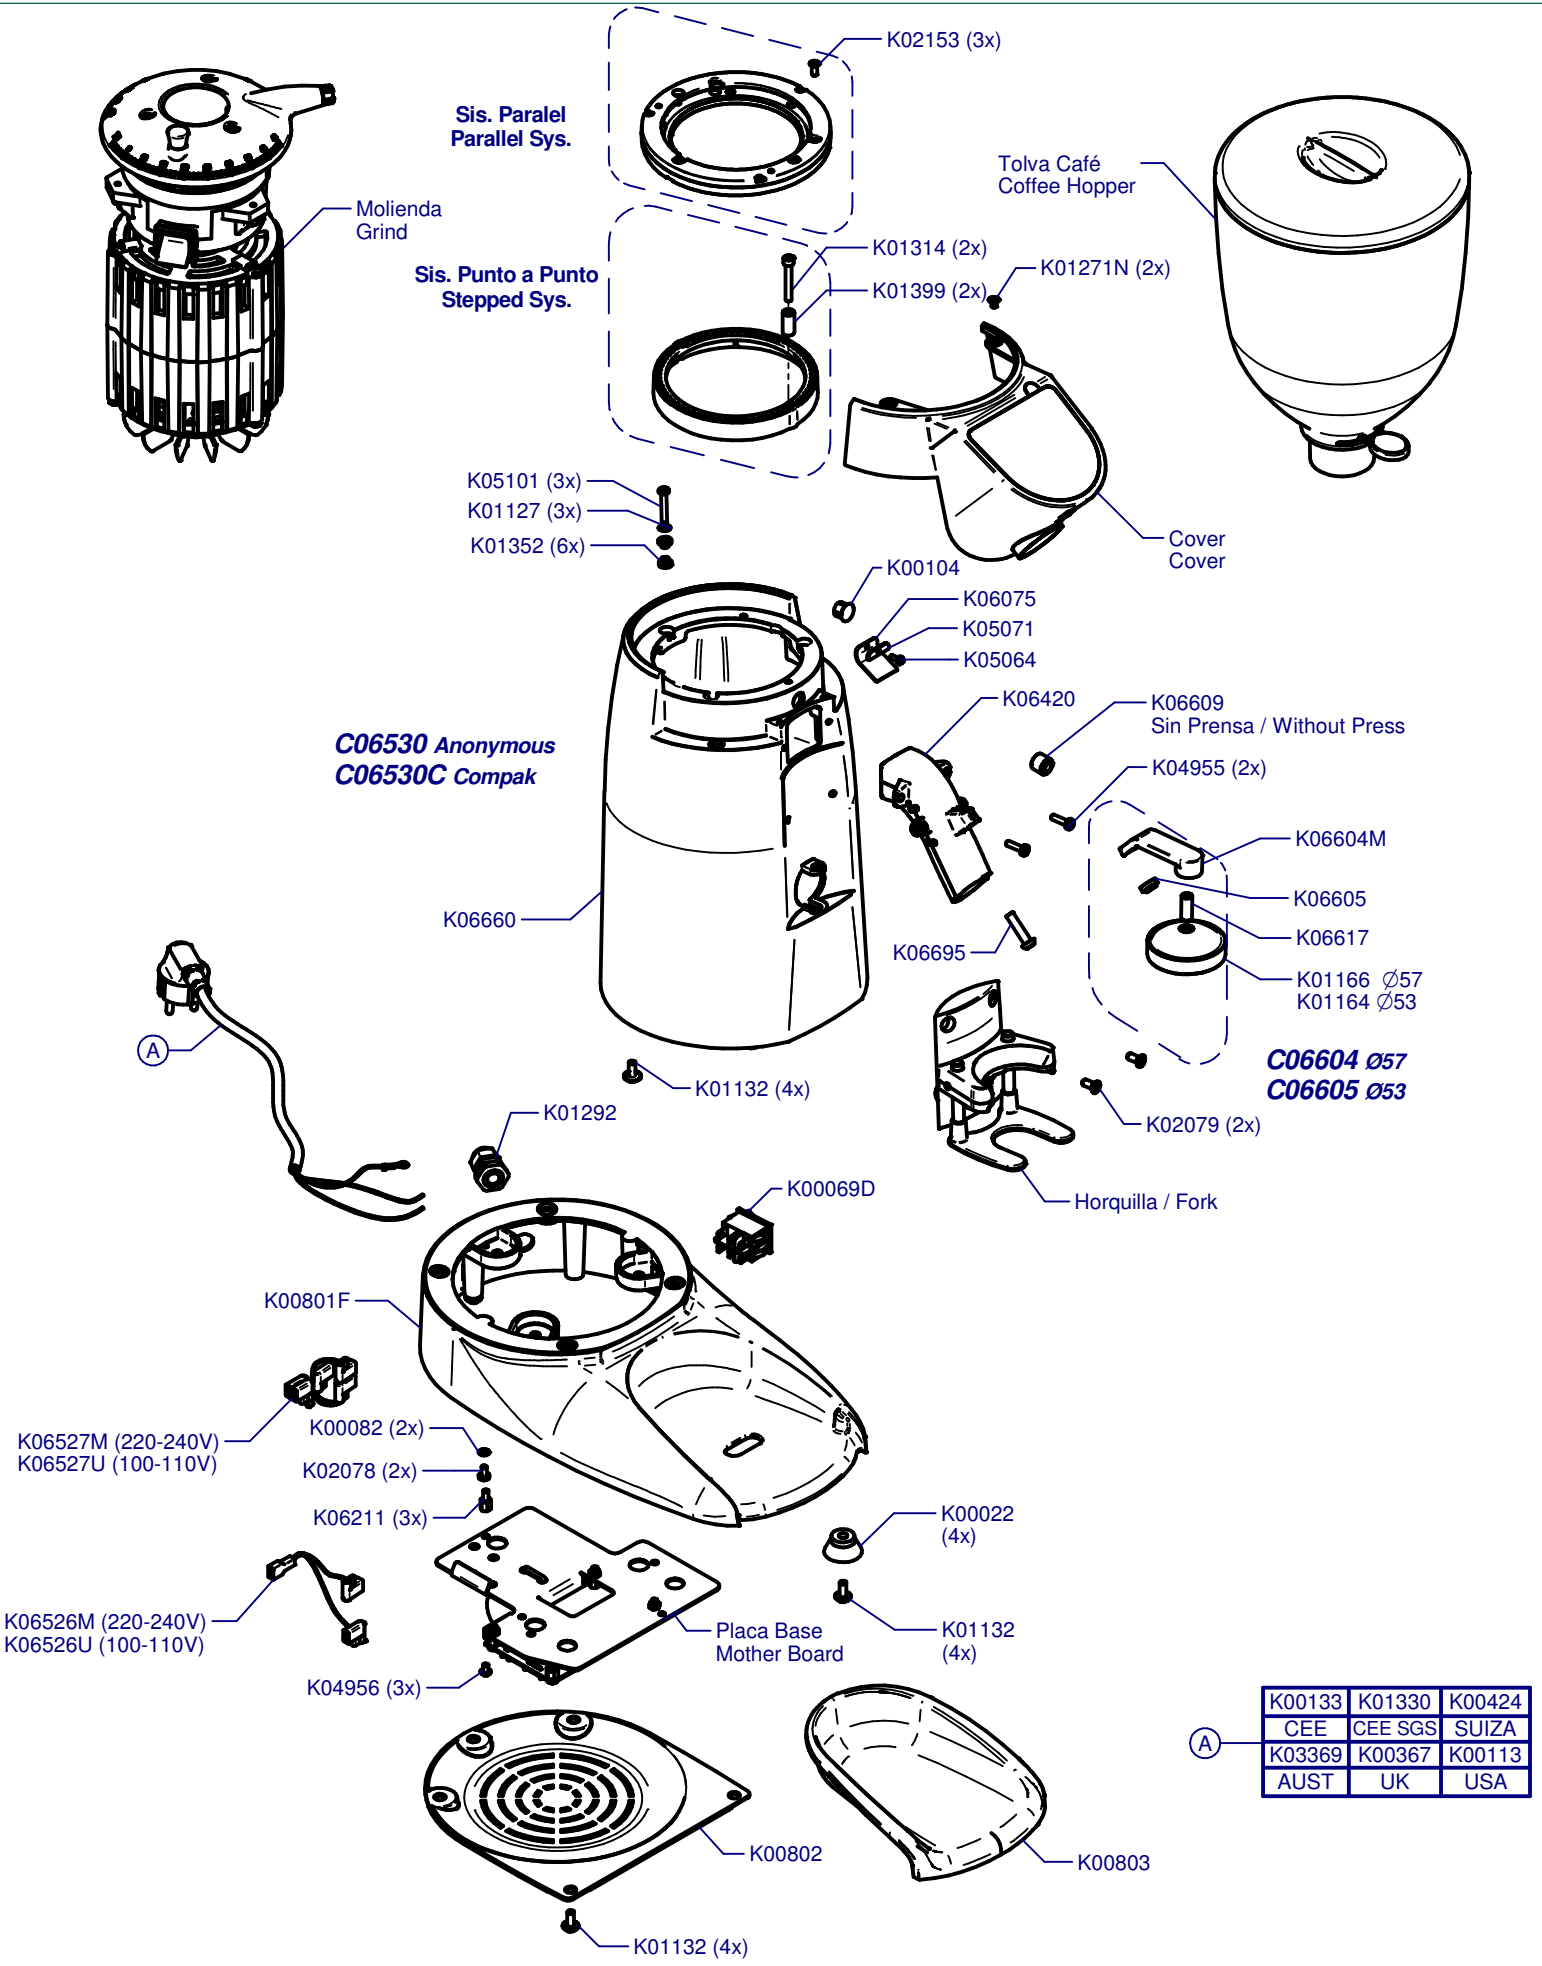

E6 Essential On Demand

Updated 02/05/2018

K00133	K01330	K00424
CEE	CEE SGS	SUIZA
K03369	K00367	K00113
AUST	UK	USA

(A)

Tolva Café / Coffee Hopper

K01358

Horquilla / Fork

C06250 Standar
C06250C Marzocco

C06550 Standar

K06552C Marzocco

Cover / Cover

C06601O 1-2 50Hz Compak
C06615O 1-2 60Hz Compak
C06601V 1-2-3 50Hz Compak
C06615V 1-2-3 60Hz Compak

K06523
K06529 Con Leds/With Leds

K06675 (Con Prensa y Leds/With Tamper & Leds)
K06670 (Con Prensa/With Tamper)
K06665 (Sin Prensa/Without Tamper)
K06680 (Sin Prensa y Leds/Without Tamper & Leds)

C06625 Kit Leds

Molienda / Grind

Placa Base / Mother Board

Sis. Paralel / Parallel Sys.

Sis. Punto a Punto / Stepped Sys.