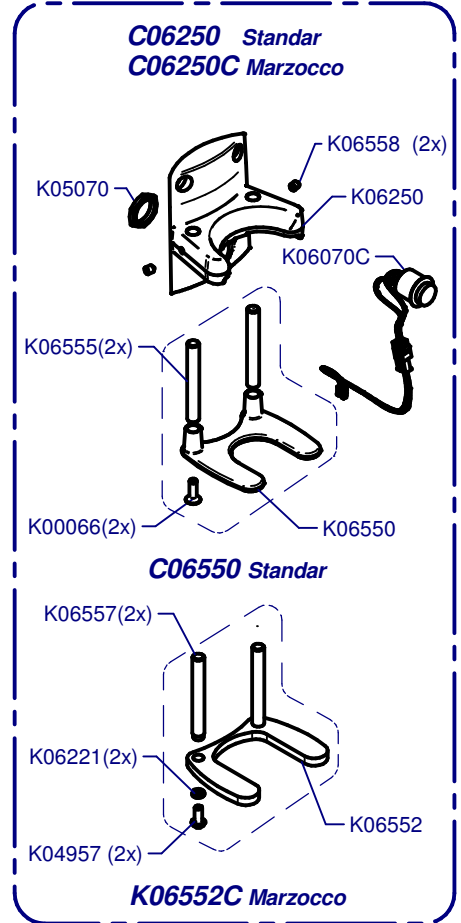

E6 Essential On Demand

Updated 02/10/2018

Tolva Café / Coffee Hopper

K01358

Horquilla / Fork

C06550 Standar

K06552C Marzocco

Cover / Cover

- C06601O 1-2 50Hz Compak**
- C06615O 1-2 60Hz Compak**
- C06601V 1-2-3 50Hz Compak**
- C06615V 1-2-3 60Hz Compak**

K06523
K06529 Con Leds/With Leds

C06625 Kit Leds

- K06675 (Con Prensa y Leds/With Tamper & Leds)
- K06670 (Con Prensa/With Tamper)
- K06665 (Sin Prensa/Without Tamper)
- K06680 (Sin Prensa y Leds/Without Tamper & Leds)

Molienda / Grind

Placa Base / Mother Board

Sis. Paralel / Parallel Sys.

Sis. Punto a Punto / Stepped Sys.