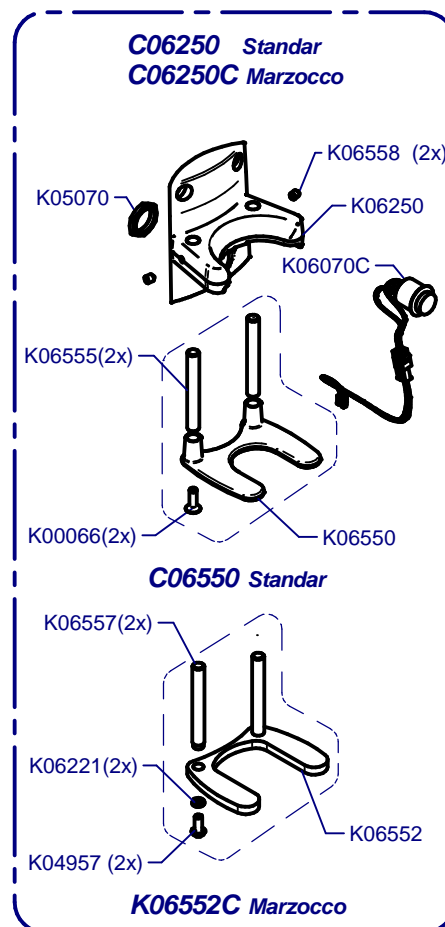

E6 Essential On Demand

Updated 19/04/2017

K00133	K01330	K00424
CEE	CEE SGS	SUIZA
K03369	K00367	K00113
AUST	UK	USA

Tolva Café / Coffee Hopper

K01358

Horquilla / Fork

C06250 Standar
C06250C Marzocco

C06550 Standar

K06552C Marzocco

Cover / Cover

C06601O 1-2 50Hz Compak
C06615O 1-2 60Hz Compak
C06601V 1-2-3 50Hz Compak
C06615V 1-2-3 60Hz Compak

K06523
K06529 Con Leds/With Leds

C06625 Kit Leds

K06620 (Con Prensa y Leds/With Tamper & Leds)
K06610 (Con Prensa/With Tamper)
K06600 (Sin Prensa/Without Tamper)
K06630 (Sin Prensa y Leds/Without Tamper & Leds)

Molienda / Grind

Placa Base / Mother Board

Sis. Paralel / Parallel Sys.

Sis. Punto a Punto / Stepped Sys.