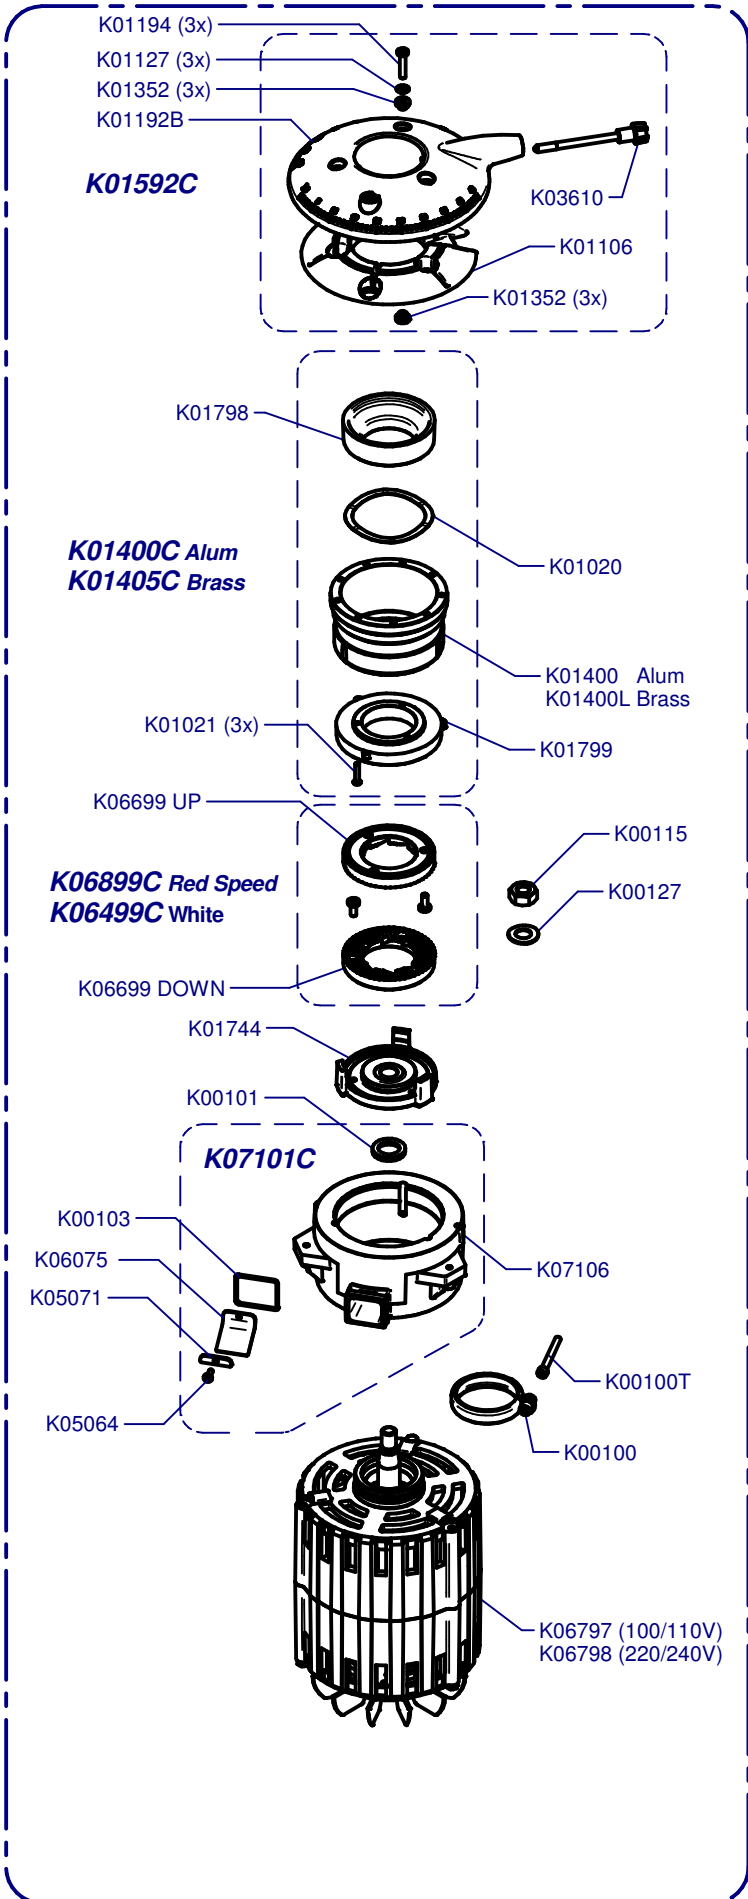

E6 Essential On Demand

Updated 02/05/2018

K00133	K01330	K00424
CEE	CEE SGS	SUIZA
K03369	K00367	K00113
AUST	UK	USA

(A)

Tolva Café / Coffee Hopper

K01358

Horquilla / Fork

C06250 Standar
C06250C Marzocco

C06550 Standar

K06552C Marzocco

Cover / Cover

C06601O 1-2 50Hz Compak
C06615O 1-2 60Hz Compak
C06601V 1-2-3 50Hz Compak
C06615V 1-2-3 60Hz Compak

K06523
K06529 Con Leds/With Leds

K06675 (Con Prensa y Leds/With Tamper & Leds)
K06670 (Con Prensa/With Tamper)
K06665 (Sin Prensa/Without Tamper)
K06680 (Sin Prensa y Leds/Without Tamper & Leds)

C06625 Kit Leds

Molienda / Grind

Placa Base / Mother Board

Sis. Paralel / Parallel Sys.

Sis. Punto a Punto / Stepped Sys.