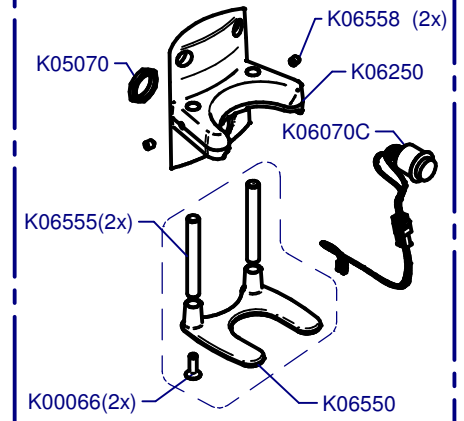

E6 Essential On Demand

Updated 02/05/2018

K00133	K01330	K00424
CEE	CEE SGS	SUIZA
K03369	K00367	K00113
AUST	UK	USA

(A)

Tolva Café / Coffee Hopper

K01358

Horquilla / Fork

C06250 Standar
C06250C Marzocco

C06550 Standar

K06552C Marzocco

Cover / Cover

C06601O 1-2 50Hz Compak
C06615O 1-2 60Hz Compak
C06601V 1-2-3 50Hz Compak
C06615V 1-2-3 60Hz Compak

K06523
K06529 Con Leds/With Leds

K06675 (Con Prensa y Leds/With Tamper & Leds)
K06670 (Con Prensa/With Tamper)
K06665 (Sin Prensa/Without Tamper)
K06680 (Sin Prensa y Leds/Without Tamper & Leds)

C06625 Kit Leds

Molienda / Grind

Placa Base / Mother Board

Sis. Paralel / Parallel Sys.

Sis. Punto a Punto / Stepped Sys.