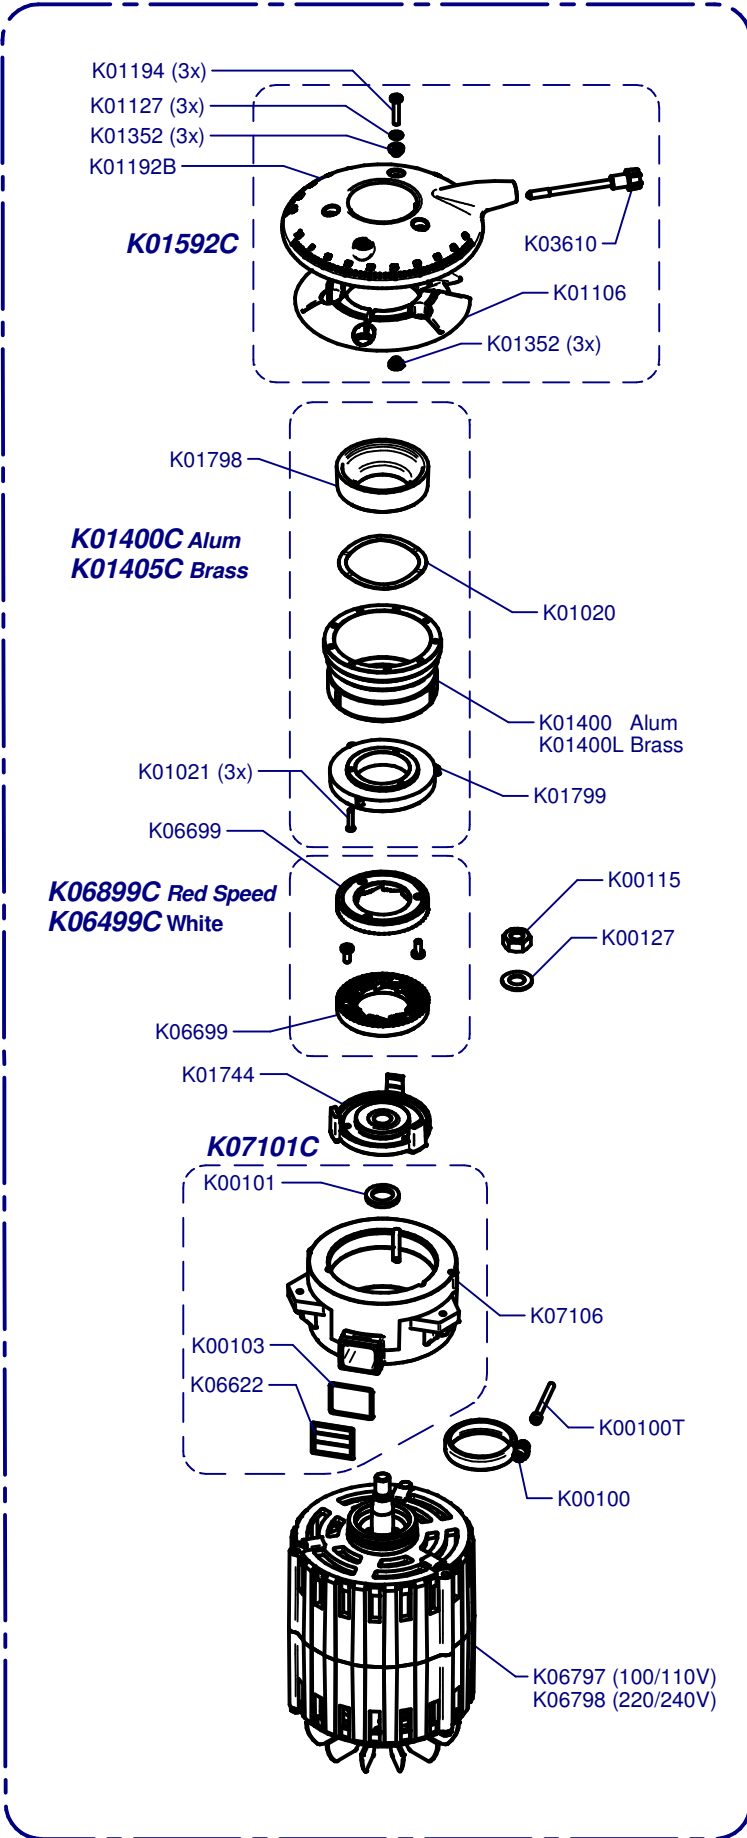

E6 Essential On Demand

Updated 02/10/2018

Tolva Café / Coffee Hopper

K01358

Horquilla / Fork

C06550 Standar

K06552C Marzocco

Cover / Cover

- C06601O 1-2 50Hz Compak**
- C06615O 1-2 60Hz Compak**
- C06601V 1-2-3 50Hz Compak**
- C06615V 1-2-3 60Hz Compak**

K06523
K06529 Con Leds/With Leds

C06625 Kit Leds

- K06675 (Con Prensa y Leds/With Tamper & Leds)
- K06670 (Con Prensa/With Tamper)
- K06665 (Sin Prensa/Without Tamper)
- K06680 (Sin Prensa y Leds/Without Tamper & Leds)

Molienda / Grind

Placa Base / Mother Board

Sis. Paralel / Parallel Sys.

Sis. Punto a Punto / Stepped Sys.