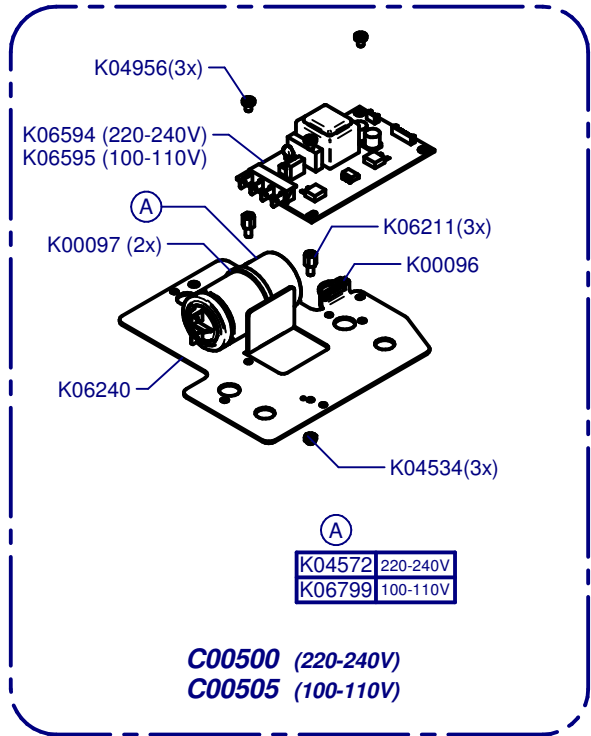

- C06601O 1-2 50Hz Compak**
- C06615O 1-2 60Hz Compak**
- C06601V 1-2-3 50Hz Compak**
- C06615V 1-2-3 60Hz Compak**

K06523
K06529 Con Leds/With Leds

C06625 Kit Leds

- K06675 (Con Prensa y Leds/With Tamper & Leds)
- K06670 (Con Prensa/With Tamper)
- K06665 (Sin Prensa/Without Tamper)
- K06680 (Sin Prensa y Leds/Without Tamper & Leds)

Molienda / Grind

Placa Base / Mother Board

Sis. Paralel / Parallel Sys.

Sis. Punto a Punto / Stepped Sys.