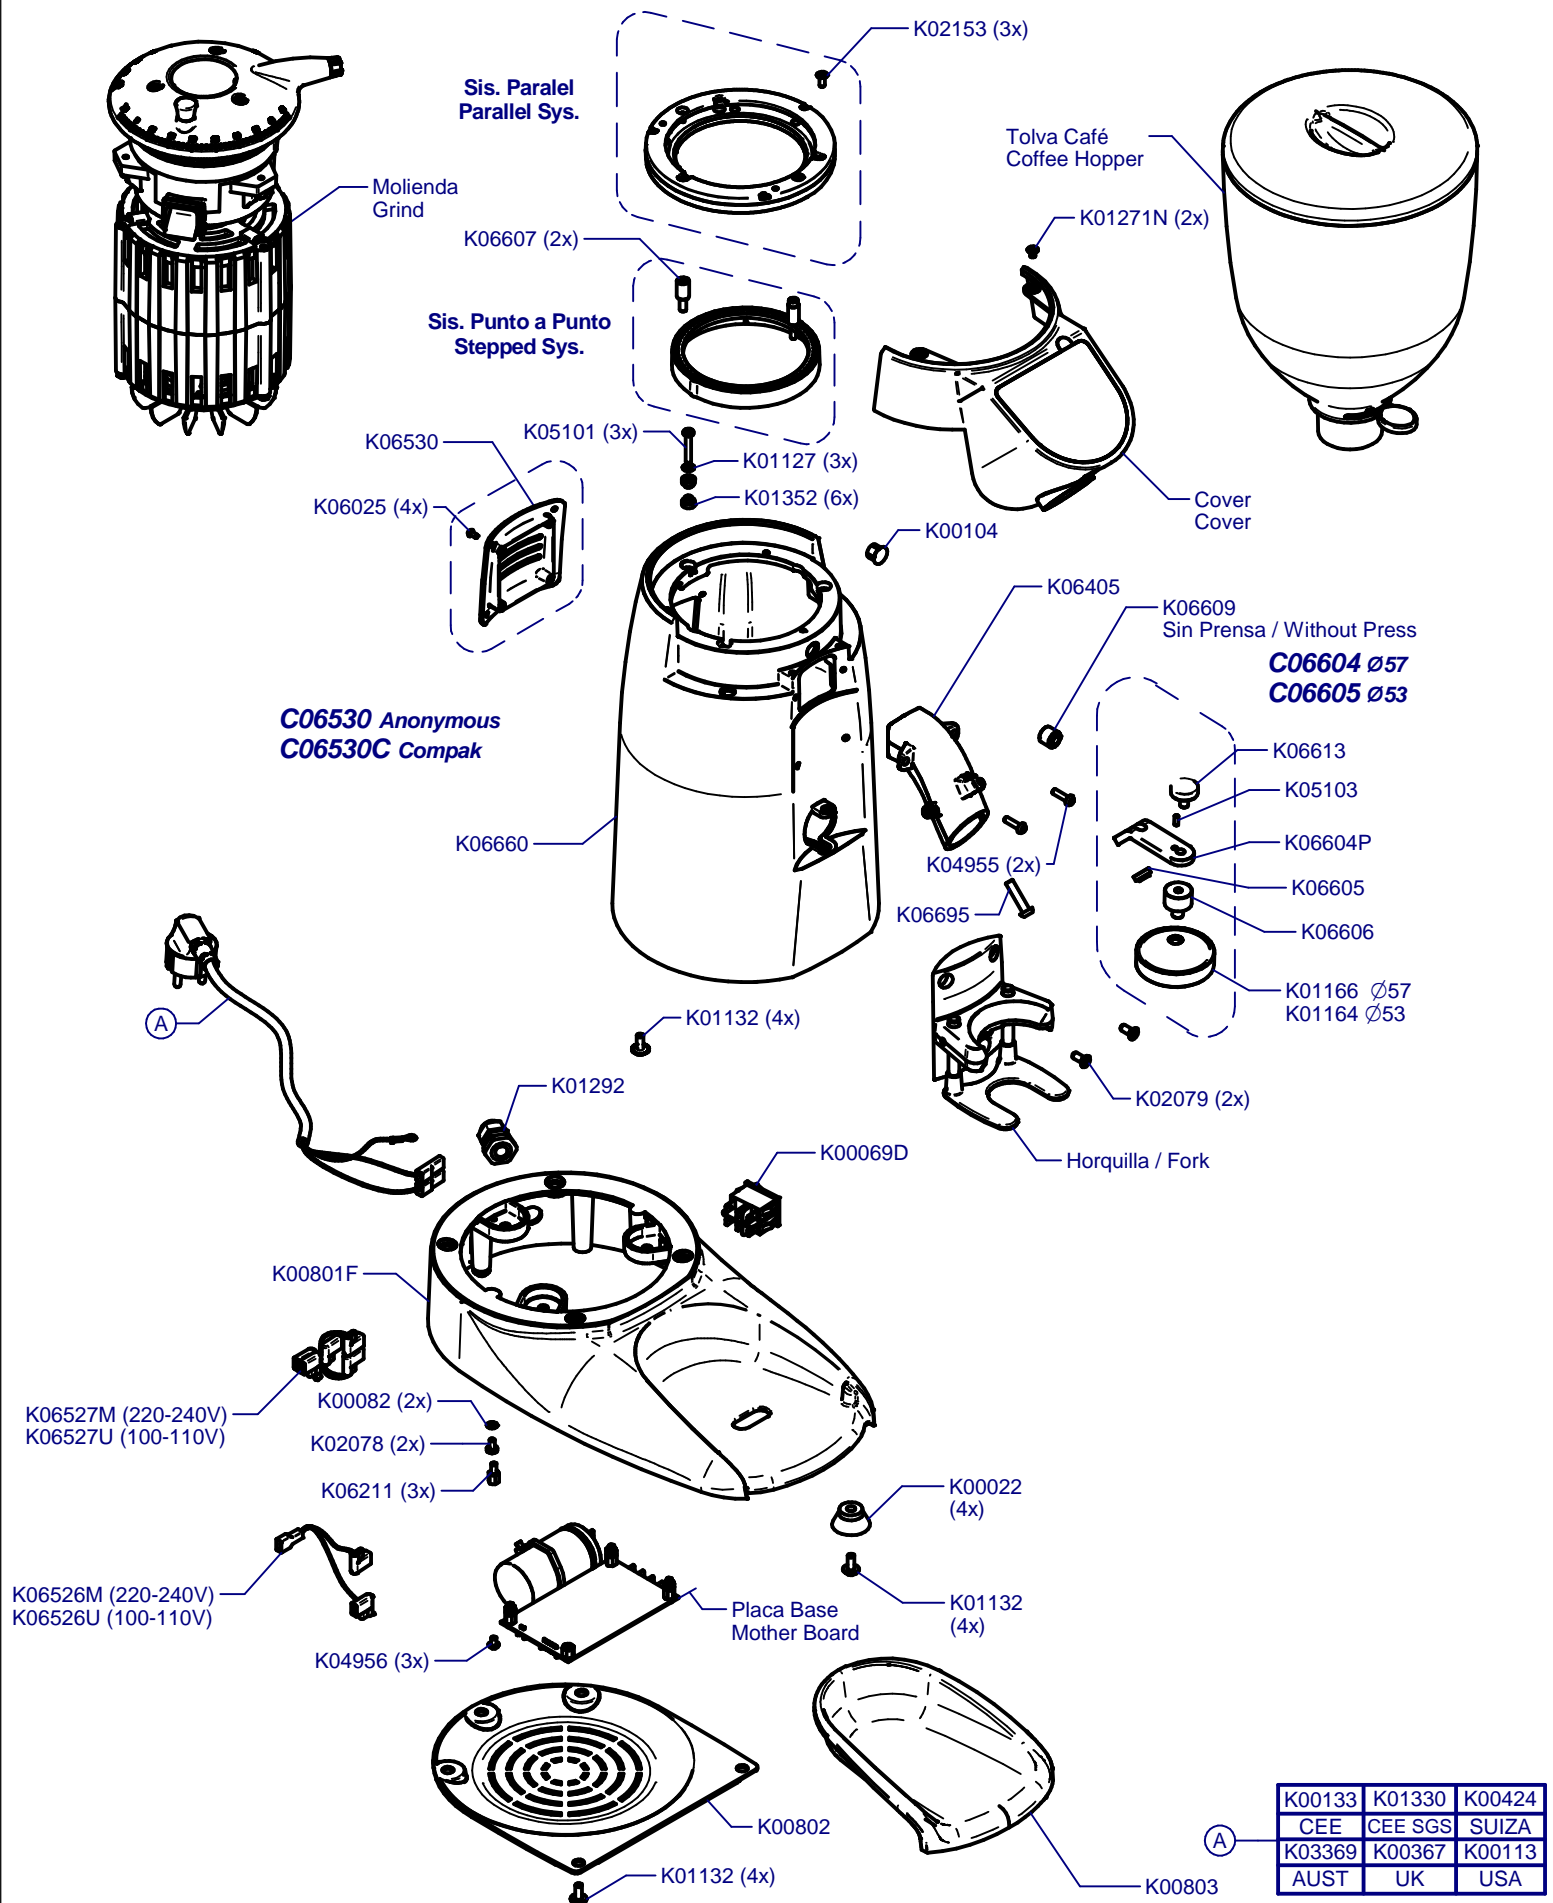

E6 Essential On Demand

Updated 19/04/2017

K00133	K01330	K00424
CEE	CEE SGS	SUIZA
K03369	K00367	K00113
AUST	UK	USA

Tolva Café / Coffee Hopper

K01358

Horquilla / Fork

C06250 Standar
C06250C Marzocco

C06550 Standar

K06552C Marzocco

Cover / Cover

C06601O 1-2 50Hz Compak
C06615O 1-2 60Hz Compak
C06601V 1-2-3 50Hz Compak
C06615V 1-2-3 60Hz Compak

K06523
K06529 Con Leds/With Leds

C06625 Kit Leds

K06620 (Con Prensa y Leds/With Tamper & Leds)
K06610 (Con Prensa/With Tamper)
K06600 (Sin Prensa/Without Tamper)
K06630 (Sin Prensa y Leds/Without Tamper & Leds)

Molienda / Grind

Placa Base / Mother Board

Sis. Paralel / Parallel Sys.

Sis. Punto a Punto / Stepped Sys.