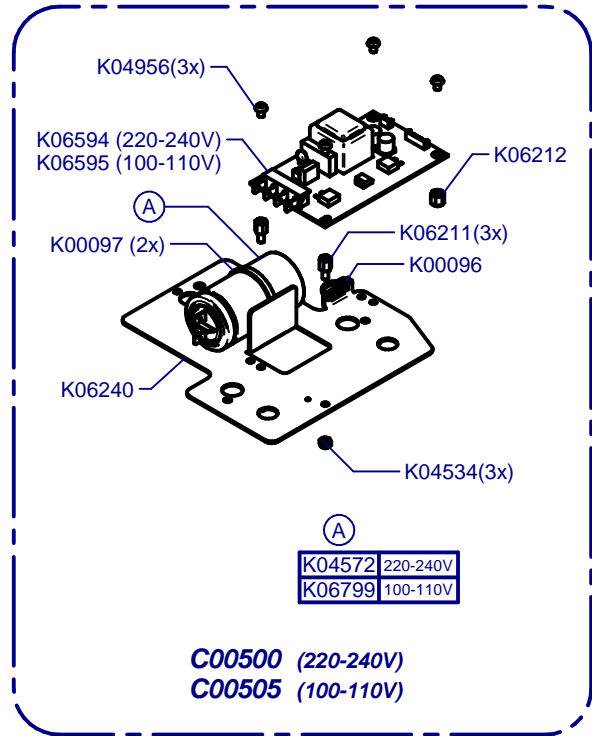

K06552C Marzocco

Cover / Cover

C06601O 1-2 50Hz Compak
C06615O 1-2 60Hz Compak
C06601V 1-2-3 50Hz Compak
C06615V 1-2-3 60Hz Compak

K06523
K06529 Con Leds/With Leds

C06625 Kit Leds

K06620 (Con Prensa y Leds/With Tamper & Leds)
K06610 (Con Prensa/With Tamper)
K06600 (Sin Prensa/Without Tamper)
K06630 (Sin Prensa y Leds/Without Tamper & Leds)

Molienda / Grind

Placa Base / Mother Board

Sis. Paralel / Parallel Sys.

Sis. Punto a Punto / Stepped Sys.