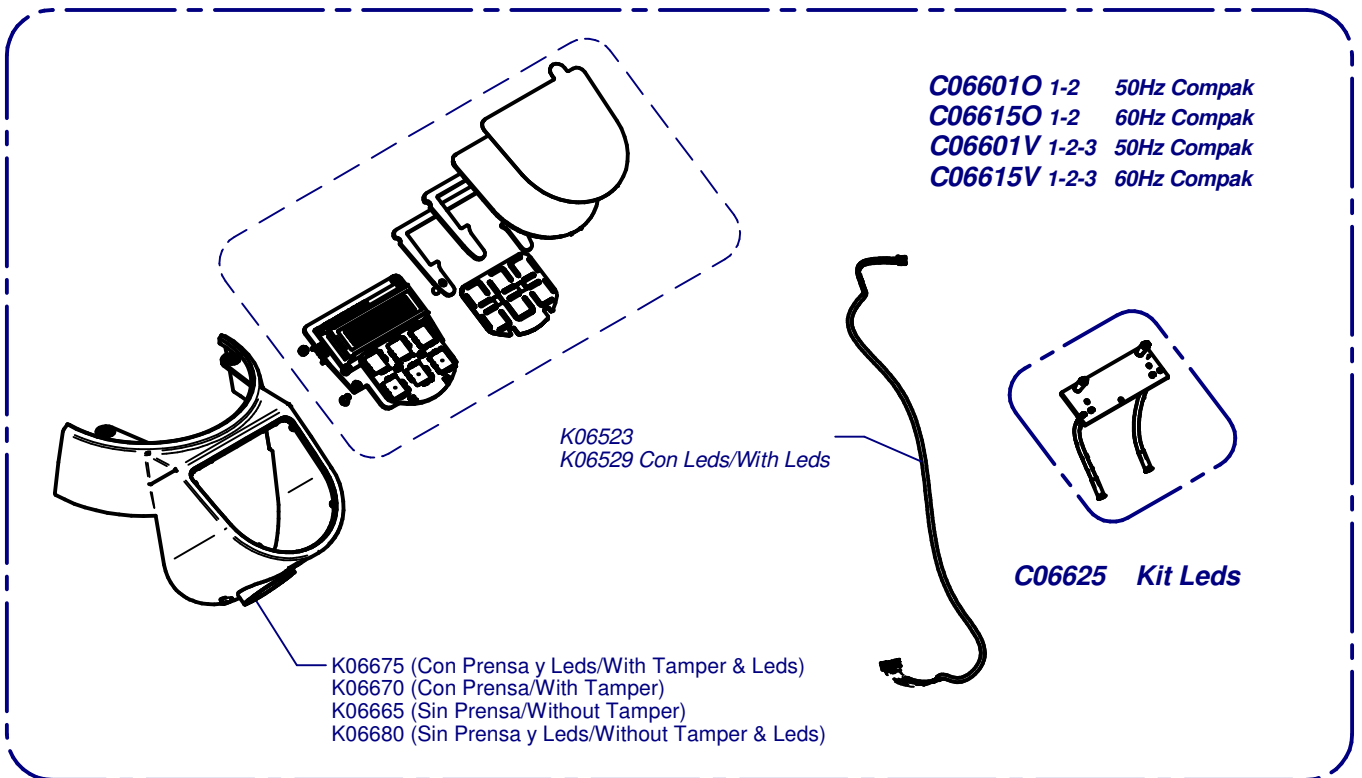

E6 Essential On Demand

Updated 02/05/2018

K00133	K01330	K00424
CEE	CEE SGS	SUIZA
K03369	K00367	K00113
AUST	UK	USA

(A)

Tolva Café / Coffee Hopper

K01358

Horquilla / Fork

C06250 Standar
C06250C Marzocco

C06550 Standar

K06552C Marzocco

Cover / Cover

C06601O 1-2 50Hz Compak
C06615O 1-2 60Hz Compak
C06601V 1-2-3 50Hz Compak
C06615V 1-2-3 60Hz Compak

K06523
K06529 Con Leds/With Leds

K06675 (Con Prensa y Leds/With Tamper & Leds)
K06670 (Con Prensa/With Tamper)
K06665 (Sin Prensa/Without Tamper)
K06680 (Sin Prensa y Leds/Without Tamper & Leds)

C06625 Kit Leds

Molienda / Grind

Placa Base / Mother Board

Sis. Paralel / Parallel Sys.

Sis. Punto a Punto / Stepped Sys.