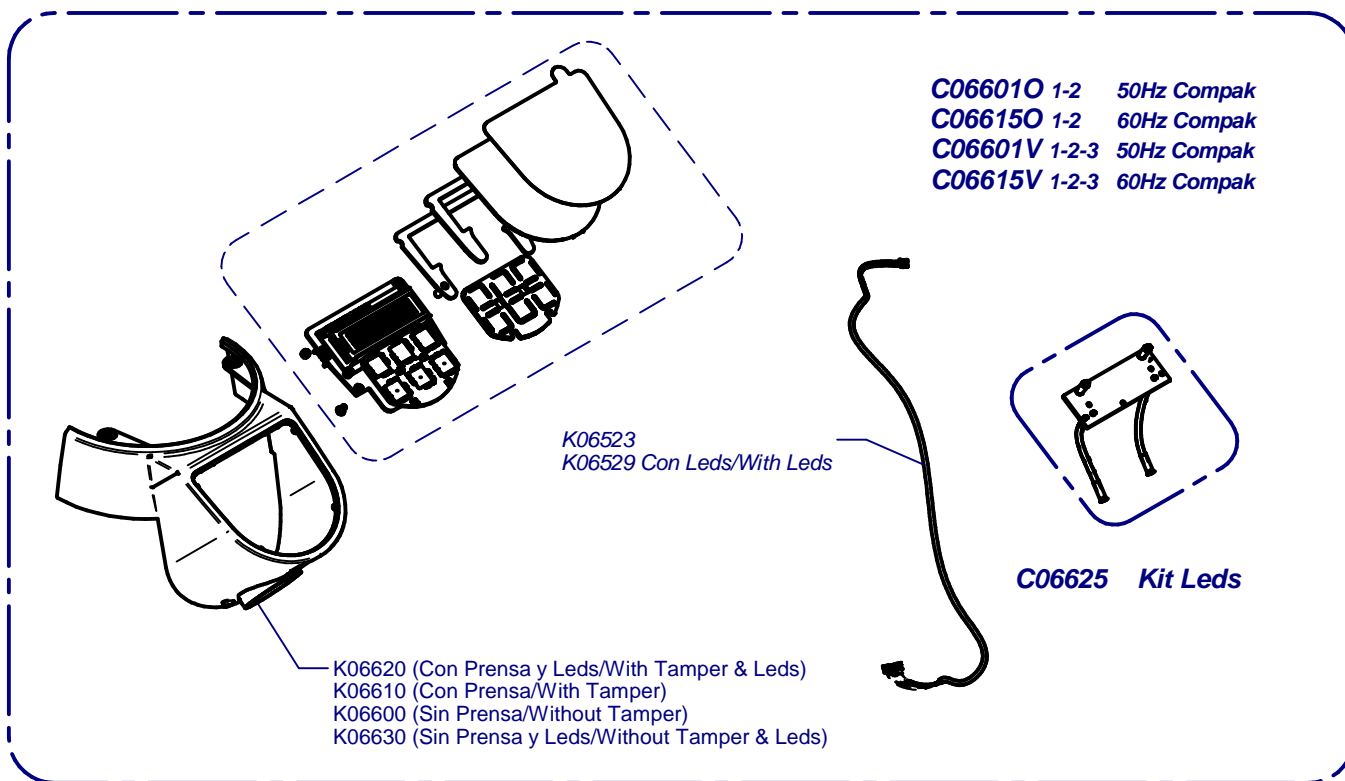

E6 Essential On Demand

Updated 19/04/2017

K00133	K01330	K00424
CEE	CEE SGS	SUIZA
K03369	K00367	K00113
AUST	UK	USA

Tolva Café / Coffee Hopper

K01358

Horquilla / Fork

C06250 Standar
C06250C Marzocco

C06550 Standar

K06552C Marzocco

Cover / Cover

C06601O 1-2 50Hz Compak
C06615O 1-2 60Hz Compak
C06601V 1-2-3 50Hz Compak
C06615V 1-2-3 60Hz Compak

K06523
K06529 Con Leds/With Leds

C06625 Kit Leds

K06620 (Con Prensa y Leds/With Tamper & Leds)
K06610 (Con Prensa/With Tamper)
K06600 (Sin Prensa/Without Tamper)
K06630 (Sin Prensa y Leds/Without Tamper & Leds)