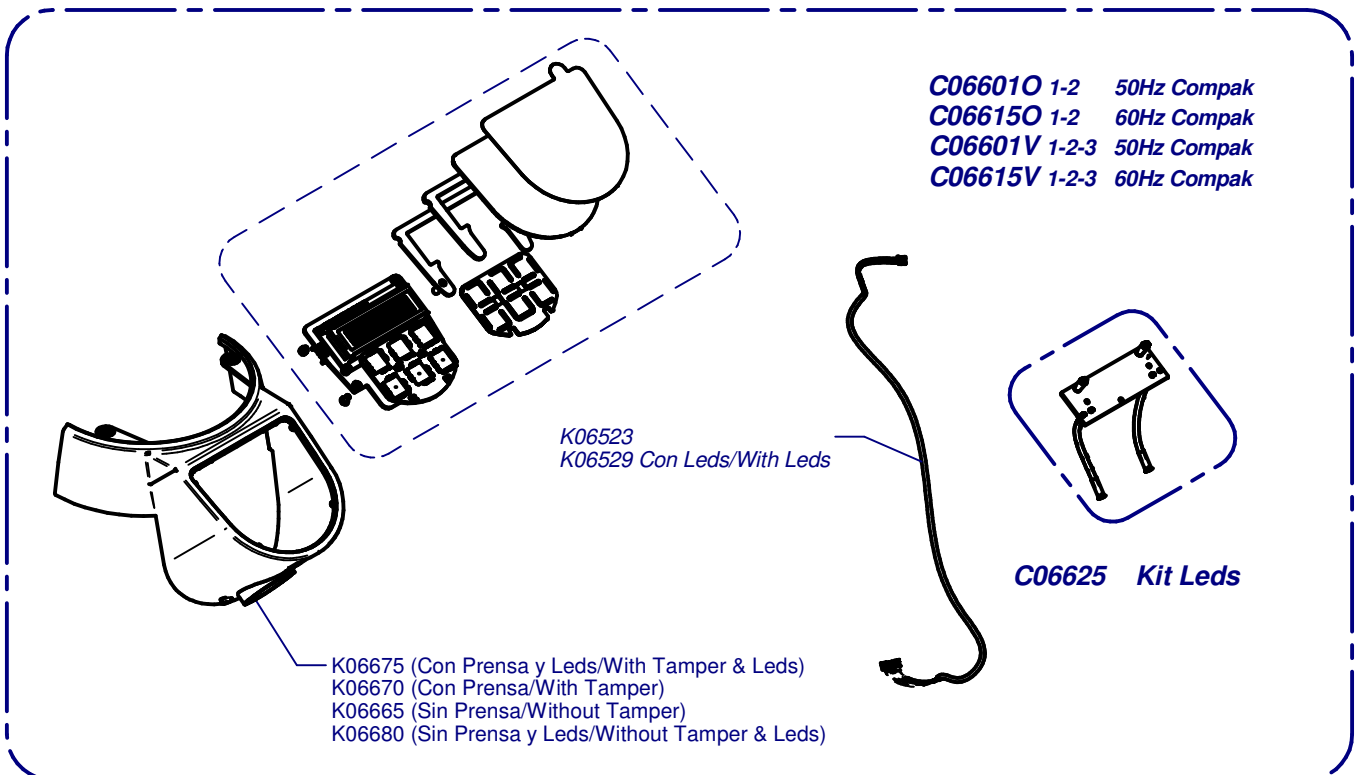

Tolva Café / Coffee Hopper

K01358

Horquilla / Fork

C06250 Standar
C06250C Marzocco

C06550 Standar

K06552C Marzocco

Cover / Cover

C06601O 1-2 50Hz Compak
C06615O 1-2 60Hz Compak
C06601V 1-2-3 50Hz Compak
C06615V 1-2-3 60Hz Compak

K06523
K06529 Con Leds/With Leds

K06675 (Con Prensa y Leds/With Tamper & Leds)
K06670 (Con Prensa/With Tamper)
K06665 (Sin Prensa/Without Tamper)
K06680 (Sin Prensa y Leds/Without Tamper & Leds)

C06625 Kit Leds

Molienda / Grind

Placa Base / Mother Board

Sis. Paralel / Parallel Sys.

Sis. Punto a Punto / Stepped Sys.