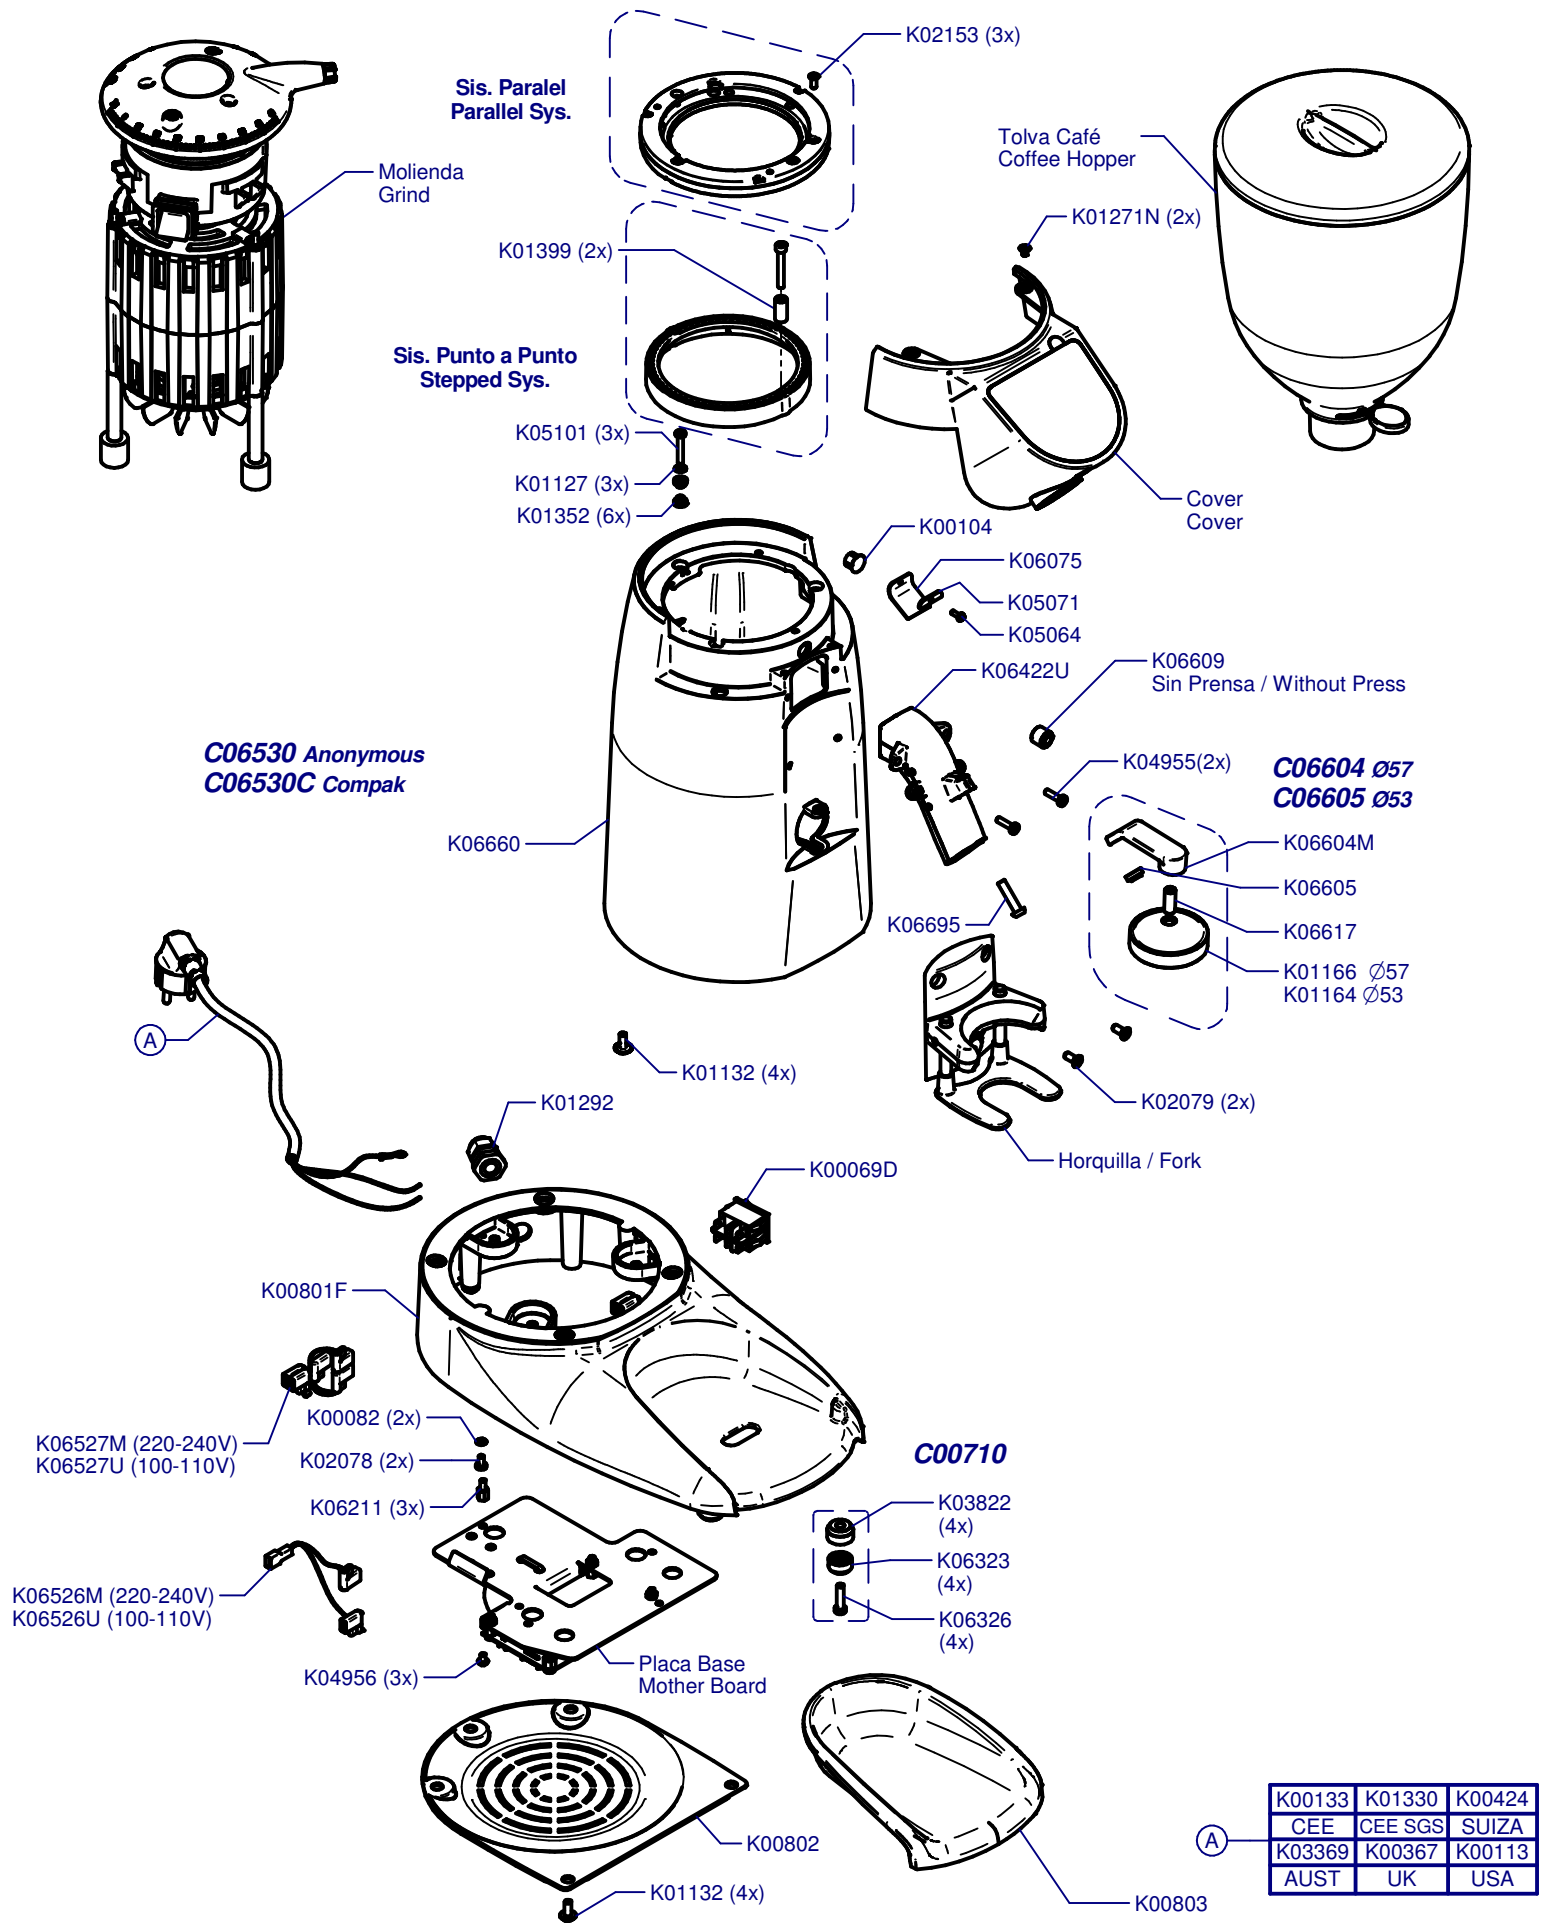

E8 Essential On Demand

Updated 02/05/2018

K00133	K01330	K00424
CEE	CEE SGS	SUIZA
K03369	K00367	K00113
AUST	UK	USA

Tolva Café / Coffee Hopper

K01358

Horquilla / Fork

Cover / Cover

- C06601O 1-2 50Hz Compak**
- C06615O 1-2 60Hz Compak**
- C06601V 1-2-3 50Hz Compak**
- C06615V 1-2-3 60Hz Compak**

C06625 Kit Leds

Molienda / Grind

Placa Base / Mother Board

Sis. Paralel / Parallel Sys.

Sis. Punto a Punto / Stepped Sys.