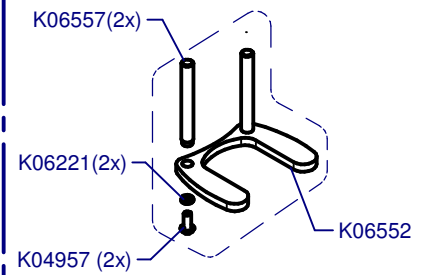

Tolva Café / Coffee Hopper

K01358

Horquilla / Fork

C06250 Standar
C06250C Marzocco

C06550 Standar

K06552C Marzocco

Cover / Cover

C06601O 1-2 50Hz Compak
C06615O 1-2 60Hz Compak
C06601V 1-2-3 50Hz Compak
C06615V 1-2-3 60Hz Compak

K06523
K06529 Con Leds/With Leds

K06675 (Con Prensa y Leds/With Tamper & Leds)
K06670 (Con Prensa/With Tamper)
K06665 (Sin Prensa/Without Tamper)
K06680 (Sin Prensa y Leds/Without Tamper & Leds)

C06625 Kit Leds

Molienda / Grind

Placa Base / Mother Board

Sis. Paralel / Parallel Sys.

Sis. Punto a Punto / Stepped Sys.