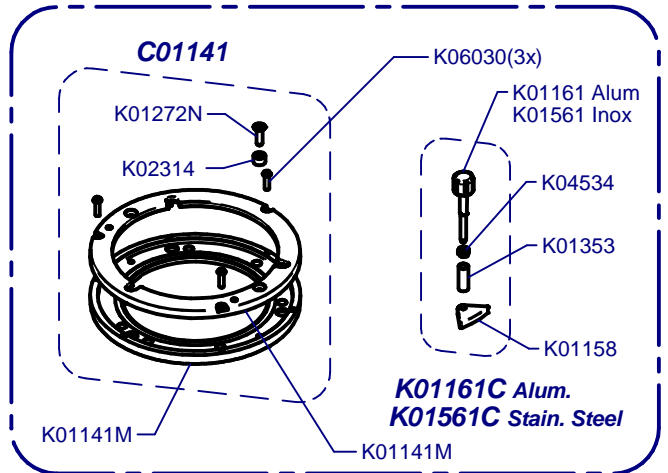

**E8 Essential On Demand**

Updated 19/04/2017

K00133	K01330	K00424
CEE	CEE SGS	SUIZA
K03369	K00367	K00113
AUST	UK	USA

**Tolva Café / Coffee Hopper**

K01358

**Horquilla / Fork**

**Cover / Cover**

**C06601O 1-2 50Hz Compak**  
**C06615O 1-2 60Hz Compak**  
**C06601V 1-2-3 50Hz Compak**  
**C06615V 1-2-3 60Hz Compak**

**C06625 Kit Leds**

**Molienda / Grind**

**Placa Base / Mother Board**

**Sis. Paralel / Parallel Sys.**

**Sis. Punto a Punto / Stepped Sys.**