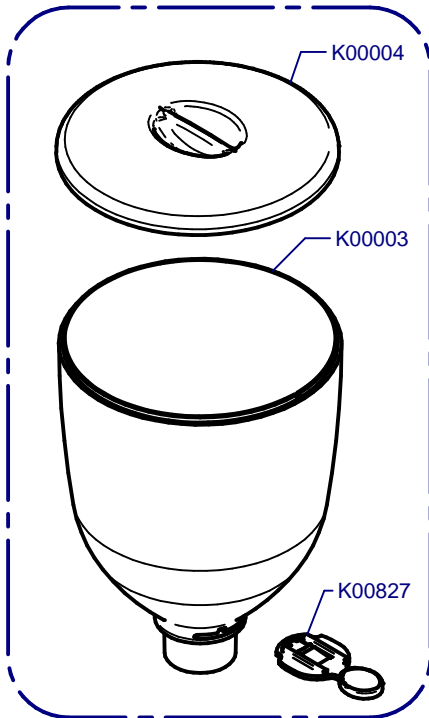

E8 Essential On Demand

Updated 28/07/2017

K00133	K01330	K00424
CEE	CEE SGS	SUIZA
K03369	K00367	K00113
AUST	UK	USA

(A)

Tolva Café / Coffee Hopper

K01358

Horquilla / Fork

C06250 Standar
C06250C Marzocco

C06550 Standar

K06552C Marzocco

Cover / Cover

C06601O 1-2 50Hz Compak
C06615O 1-2 60Hz Compak
C06601V 1-2-3 50Hz Compak
C06615V 1-2-3 60Hz Compak

K06601O
K06601A
K06601V
K06601W
K06601X

K06590 (2 Dosis/Doses 50Hz)
K06693 (3 Dosis/Doses 50Hz)
K06686 (2 Dosis/Doses 60Hz)
K06683 (3 Dosis/Doses 60Hz)