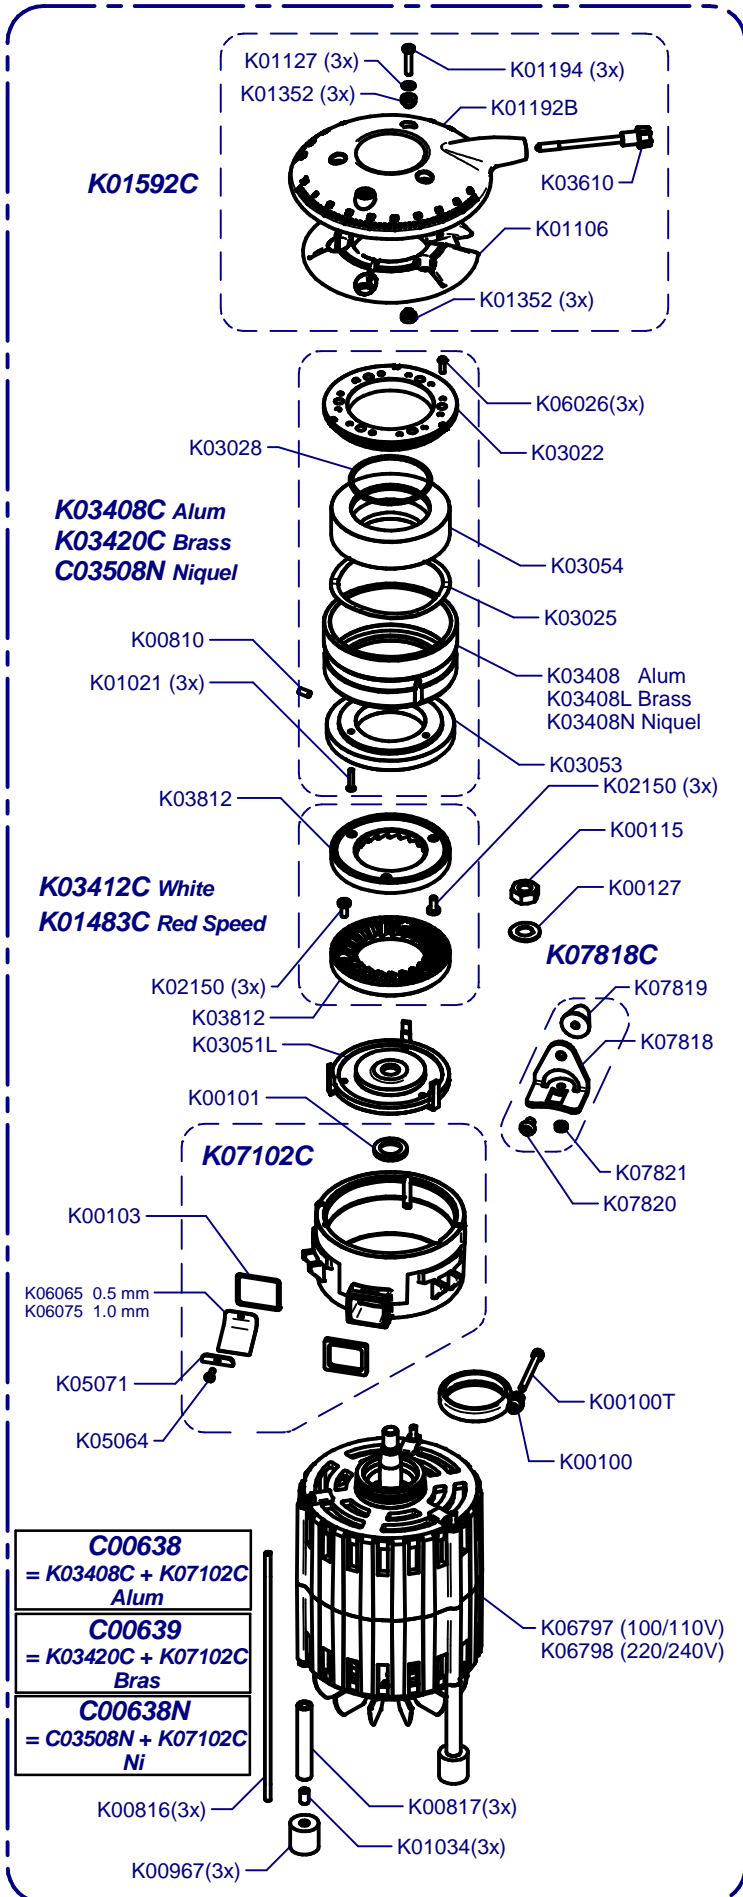

**E8 Essential On Demand**

Updated 19/04/2017

K00133	K01330	K00424
CEE	CEE SGS	SUIZA
K03369	K00367	K00113
AUST	UK	USA

**Tolva Café / Coffee Hopper**

K01358

**Horquilla / Fork**

**Cover / Cover**

**C06601O 1-2 50Hz Compak**  
**C06615O 1-2 60Hz Compak**  
**C06601V 1-2-3 50Hz Compak**  
**C06615V 1-2-3 60Hz Compak**

**C06625 Kit Leds**

**Molienda / Grind**

**Placa Base / Mother Board**

**Sis. Paralel / Parallel Sys.**

**Sis. Punto a Punto / Stepped Sys.**