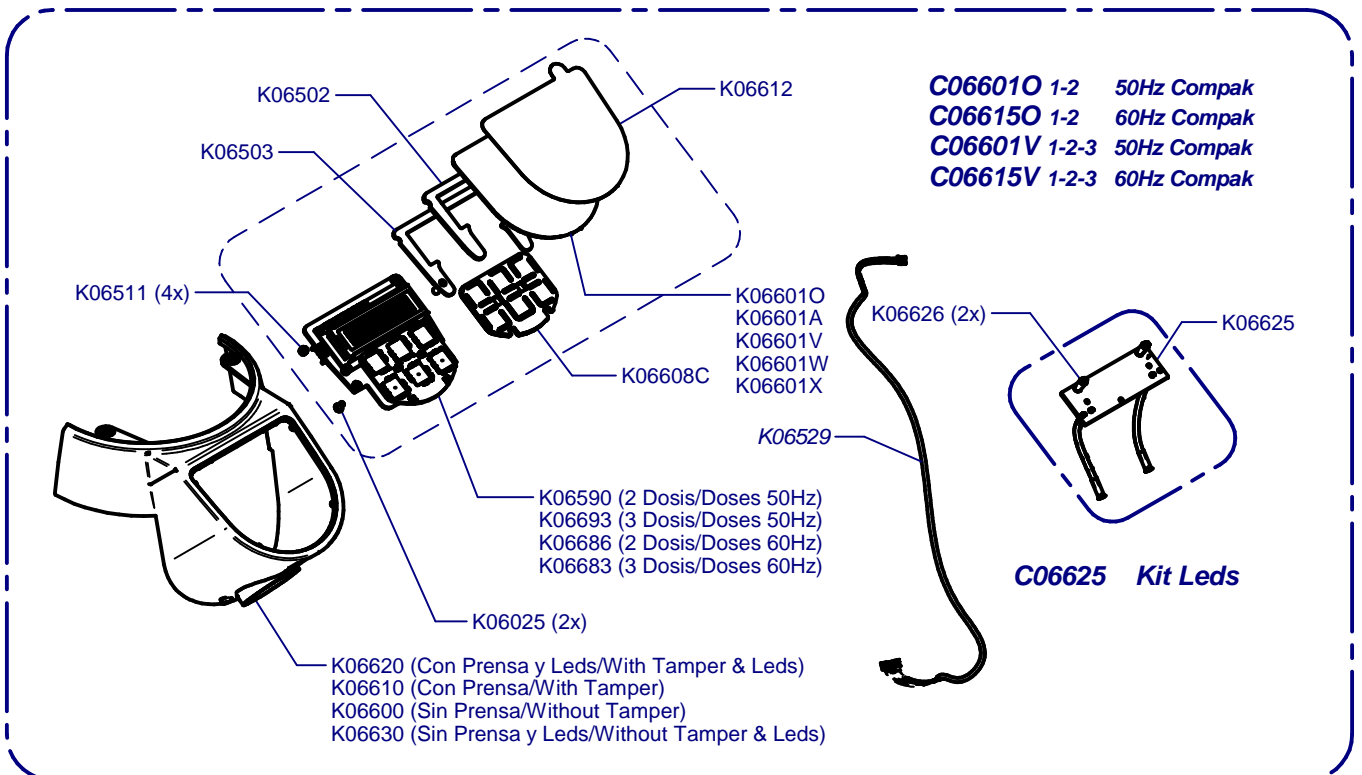

E8 Essential On Demand

Updated 28/07/2017

K00133	K01330	K00424
CEE	CEE SGS	SUIZA
K03369	K00367	K00113
AUST	UK	USA

(A)

Tolva Café / Coffee Hopper

K01358

Horquilla / Fork

C06250 Standar
C06250C Marzocco

C06550 Standar

K06552C Marzocco

Cover / Cover

C06601O 1-2 50Hz Compak
C06615O 1-2 60Hz Compak
C06601V 1-2-3 50Hz Compak
C06615V 1-2-3 60Hz Compak

K06601O
K06601A
K06601V
K06601W
K06601X

K06590 (2 Dosis/Doses 50Hz)
K06693 (3 Dosis/Doses 50Hz)
K06686 (2 Dosis/Doses 60Hz)
K06683 (3 Dosis/Doses 60Hz)

K06620 (Con Prensa y Leds/With Tamper & Leds)
K06610 (Con Prensa/With Tamper)
K06600 (Sin Prensa/Without Tamper)
K06630 (Sin Prensa y Leds/Without Tamper & Leds)

C06625 Kit Leds

Molienda / Grind

Placa Base / Mother Board