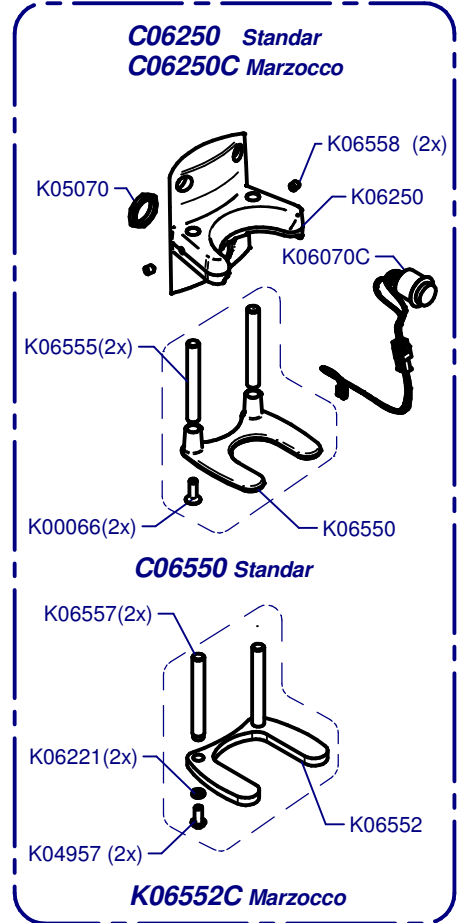

E8 Essential On Demand

Updated 02/05/2018

K00133	K01330	K00424
CEE	CEE SGS	SUIZA
K03369	K00367	K00113
AUST	UK	USA

Tolva Café / Coffee Hopper

K01358

Horquilla / Fork

Cover / Cover

- C06601O 1-2 50Hz Compak**
- C06615O 1-2 60Hz Compak**
- C06601V 1-2-3 50Hz Compak**
- C06615V 1-2-3 60Hz Compak**

C06625 Kit Leds

Molienda / Grind

Placa Base / Mother Board

Sis. Paralel / Parallel Sys.

Sis. Punto a Punto / Stepped Sys.