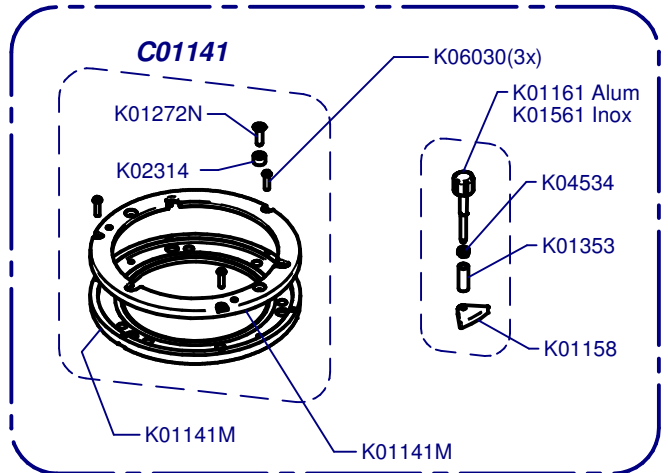

C06625 Kit Leds

Molienda / Grind

Placa Base / Mother Board

Sis. Paralel / Parallel Sys.

Sis. Punto a Punto / Stepped Sys.