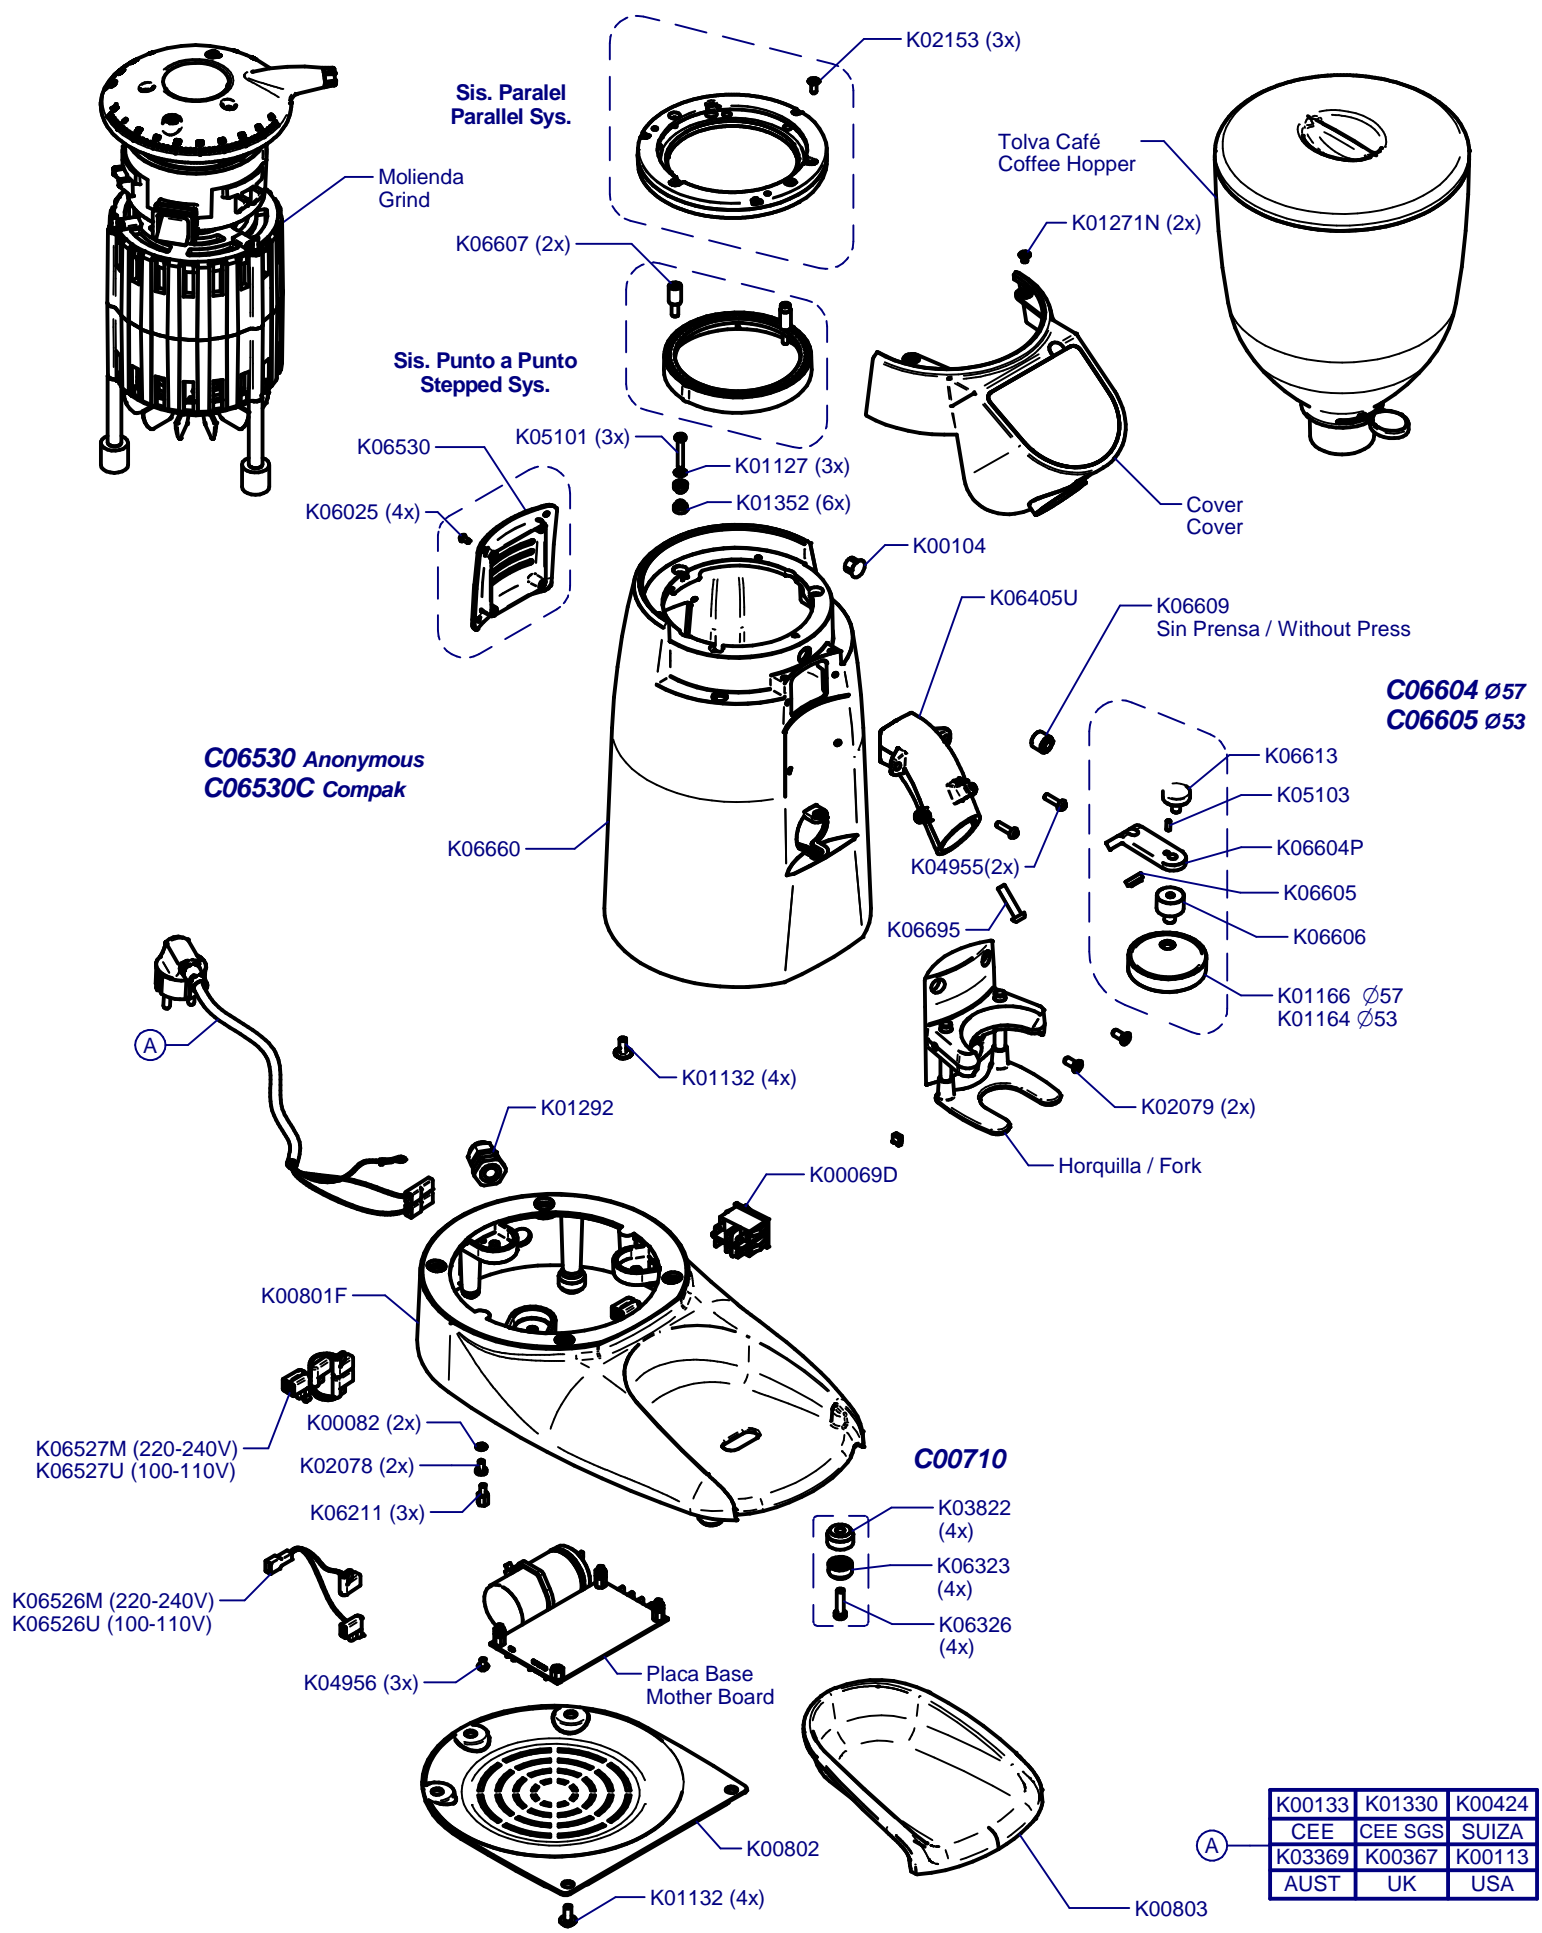

**E8 Essential On Demand**

Updated 19/04/2017

K00133	K01330	K00424
CEE	CEE SGS	SUIZA
K03369	K00367	K00113
AUST	UK	USA

**Tolva Café / Coffee Hopper**

K01358

**Horquilla / Fork**

**Cover / Cover**

**C06601O 1-2 50Hz Compak**  
**C06615O 1-2 60Hz Compak**  
**C06601V 1-2-3 50Hz Compak**  
**C06615V 1-2-3 60Hz Compak**

**C06625 Kit Leds**

**Molienda / Grind**

**Placa Base / Mother Board**

**Sis. Paralel / Parallel Sys.**

**Sis. Punto a Punto / Stepped Sys.**