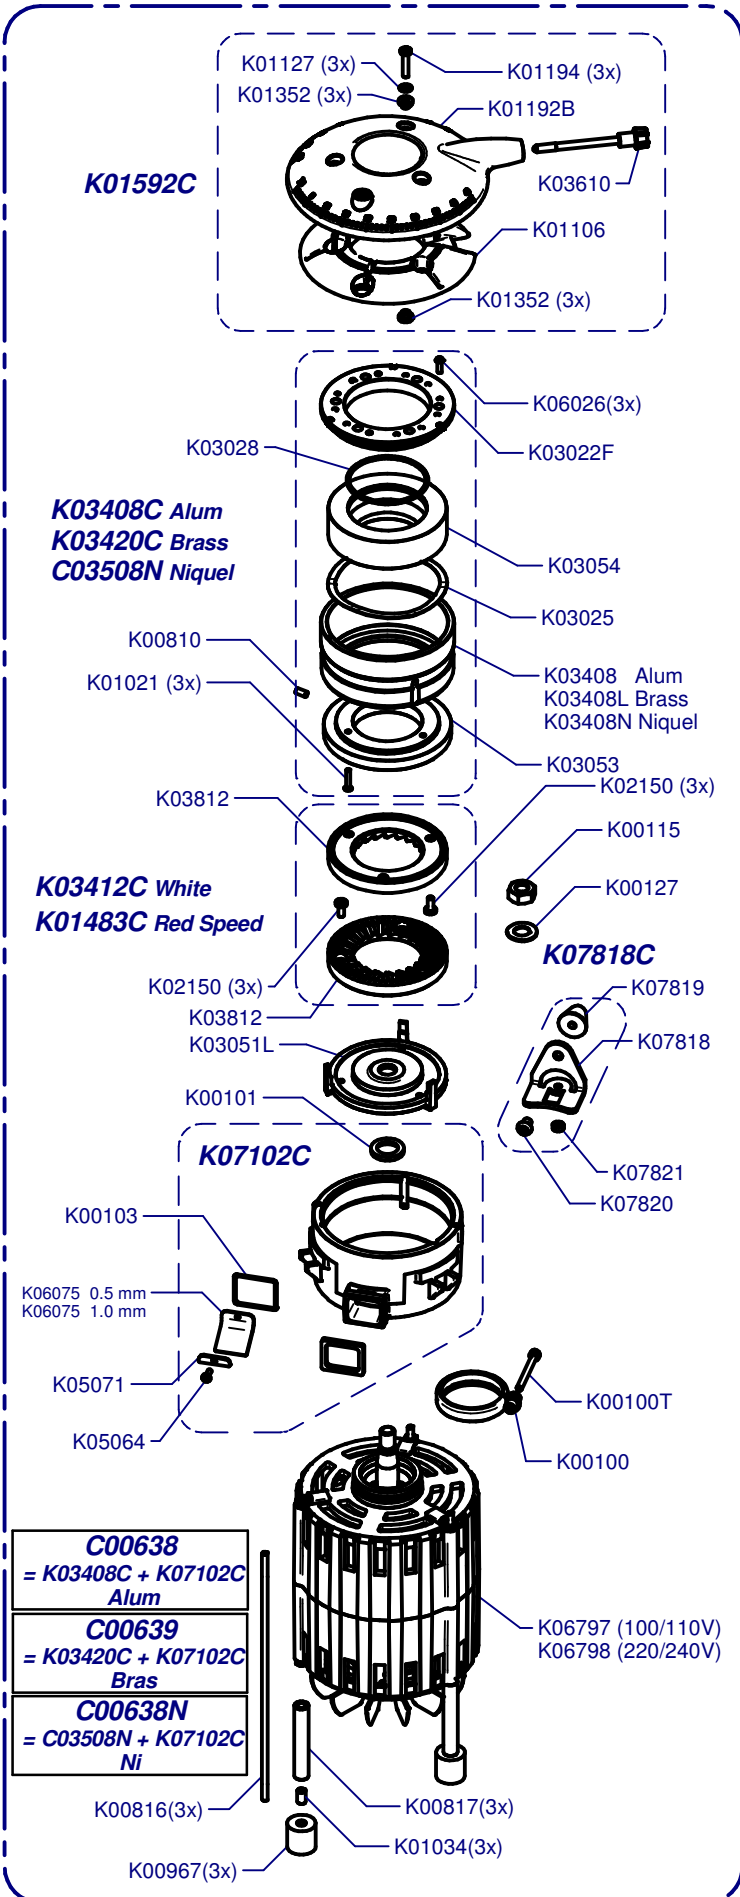

E8 Essential On Demand

Updated 02/05/2018

K00133	K01330	K00424
CEE	CEE SGS	SUIZA
K03369	K00367	K00113
AUST	UK	USA

Tolva Café / Coffee Hopper

K01358

Horquilla / Fork

Cover / Cover

- C06601O 1-2 50Hz Compak**
- C06615O 1-2 60Hz Compak**
- C06601V 1-2-3 50Hz Compak**
- C06615V 1-2-3 60Hz Compak**

C06625 Kit Leds

Molienda / Grind

Placa Base / Mother Board

Sis. Paralel / Parallel Sys.

Sis. Punto a Punto / Stepped Sys.