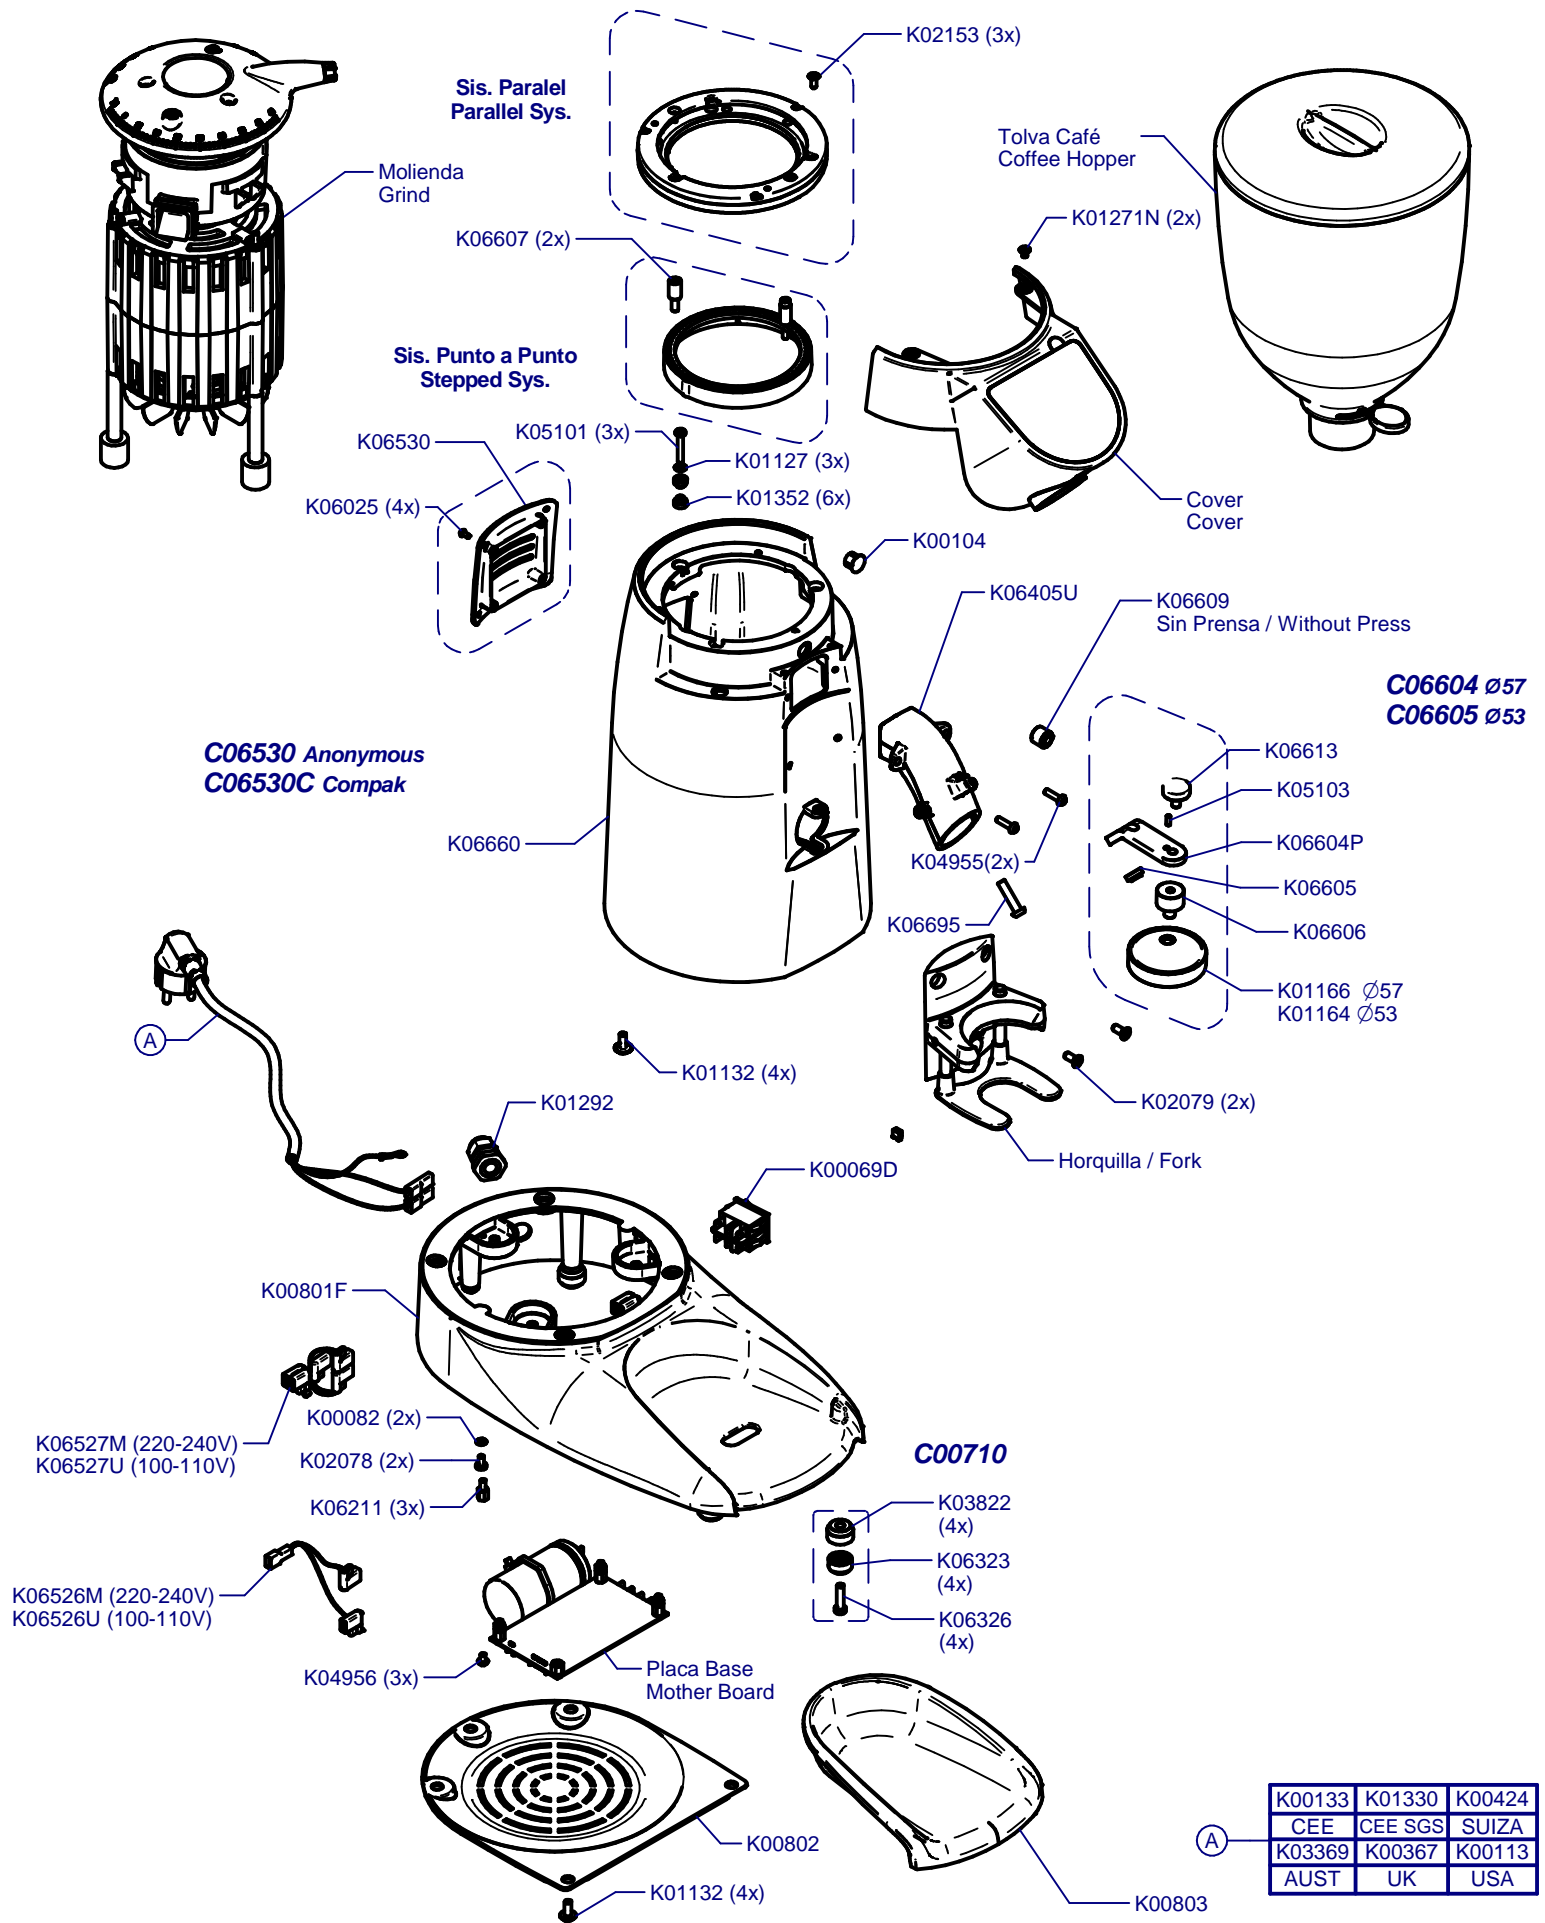

E8 Essential On Demand

Updated 28/07/2017

K00133	K01330	K00424
CEE	CEE SGS	SUIZA
K03369	K00367	K00113
AUST	UK	USA

(A)

Tolva Café / Coffee Hopper

K01358

Horquilla / Fork

C06250 Standar
C06250C Marzocco

K06620 (Con Prensa y Leds/With Tamper & Leds)
K06610 (Con Prensa/With Tamper)
K06600 (Sin Prensa/Without Tamper)
K06630 (Sin Prensa y Leds/Without Tamper & Leds)

C06625 Kit Leds

Molienda / Grind

Placa Base / Mother Board