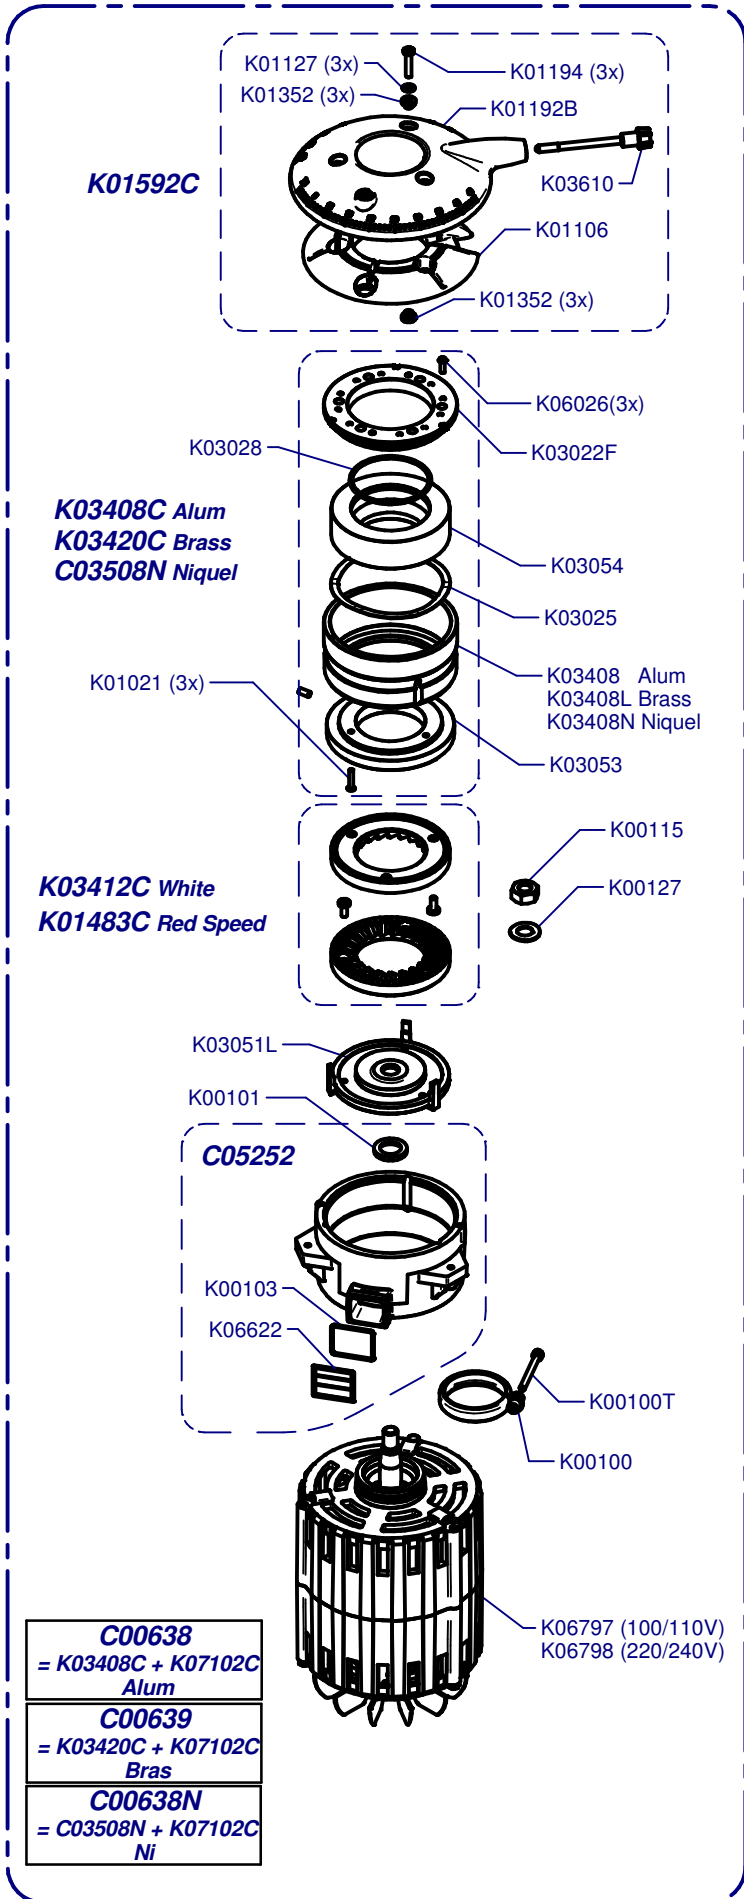

Tolva Café / Coffee Hopper

K01358

Horquilla / Fork

C06250 Standar
C06250C Marzocco

C06550 Standar

K06552C Marzocco

Cover / Cover

C06601O 1-2 50Hz Compak
C06615O 1-2 60Hz Compak
C06601V 1-2-3 50Hz Compak
C06615V 1-2-3 60Hz Compak

K06523
K06529 Con Leds/With Leds

K06675 (Con Prensa y Leds/With Tamper & Leds)
K06670 (Con Prensa/With Tamper)
K06665 (Sin Prensa/Without Tamper)
K06680 (Sin Prensa y Leds/Without Tamper & Leds)

C06625 Kit Leds

Molienda / Grind

Placa Base / Mother Board

Sis. Paralel / Parallel Sys.

Sis. Punto a Punto / Stepped Sys.