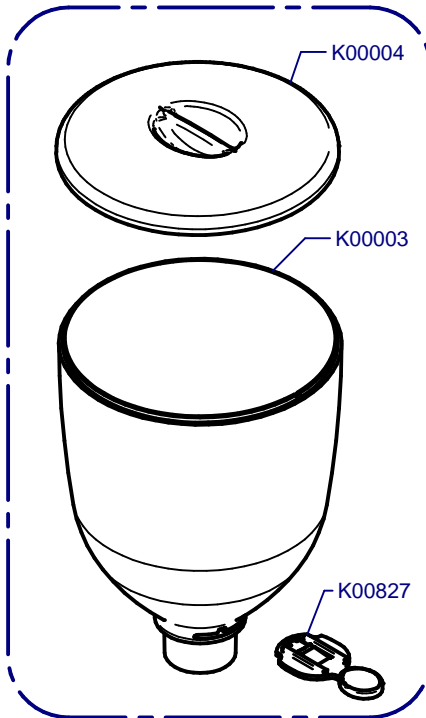

**E8 Essential On Demand**

Updated 19/04/2017

K00133	K01330	K00424
CEE	CEE SGS	SUIZA
K03369	K00367	K00113
AUST	UK	USA

**Tolva Café / Coffee Hopper**

K01358

**Horquilla / Fork**

**Cover / Cover**

**C06601O 1-2 50Hz Compak**  
**C06615O 1-2 60Hz Compak**  
**C06601V 1-2-3 50Hz Compak**  
**C06615V 1-2-3 60Hz Compak**

**C06625 Kit Leds**

**Molienda / Grind**

**Placa Base / Mother Board**

**Sis. Paralel / Parallel Sys.**

**Sis. Punto a Punto / Stepped Sys.**