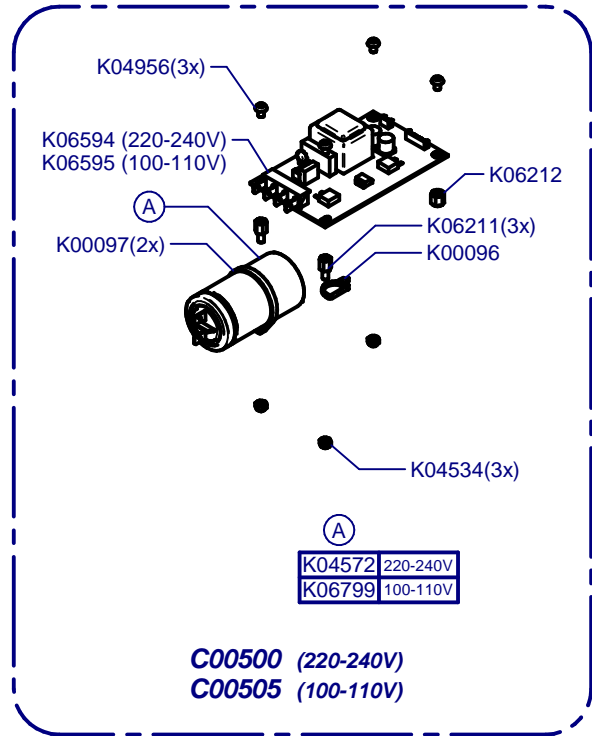

C06550 Standar

K06552C Marzocco

Cover / Cover

C06601O 1-2 50Hz Compak
C06615O 1-2 60Hz Compak
C06601V 1-2-3 50Hz Compak
C06615V 1-2-3 60Hz Compak

K06601O
K06601A
K06601V
K06601W
K06601X

K06590 (2 Dosis/Doses 50Hz)
K06693 (3 Dosis/Doses 50Hz)
K06686 (2 Dosis/Doses 60Hz)
K06683 (3 Dosis/Doses 60Hz)

K06620 (Con Prensa y Leds/With Tamper & Leds)
K06610 (Con Prensa/With Tamper)
K06600 (Sin Prensa/Without Tamper)
K06630 (Sin Prensa y Leds/Without Tamper & Leds)

C06625 Kit Leds

Molienda / Grind

Placa Base / Mother Board