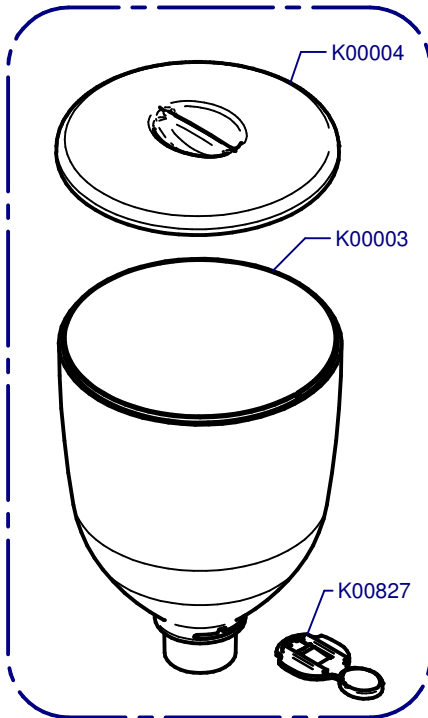

Tolva Café / Coffee Hopper

K01358

Horquilla / Fork

C06250 Standar
C06250C Marzocco

C06550 Standar

K06552C Marzocco

Cover / Cover

C06601O 1-2 50Hz Compak
C06615O 1-2 60Hz Compak
C06601V 1-2-3 50Hz Compak
C06615V 1-2-3 60Hz Compak

K06523
K06529 Con Leds/With Leds

K06675 (Con Prensa y Leds/With Tamper & Leds)
K06670 (Con Prensa/With Tamper)
K06665 (Sin Prensa/Without Tamper)
K06680 (Sin Prensa y Leds/Without Tamper & Leds)

C06625 Kit Leds