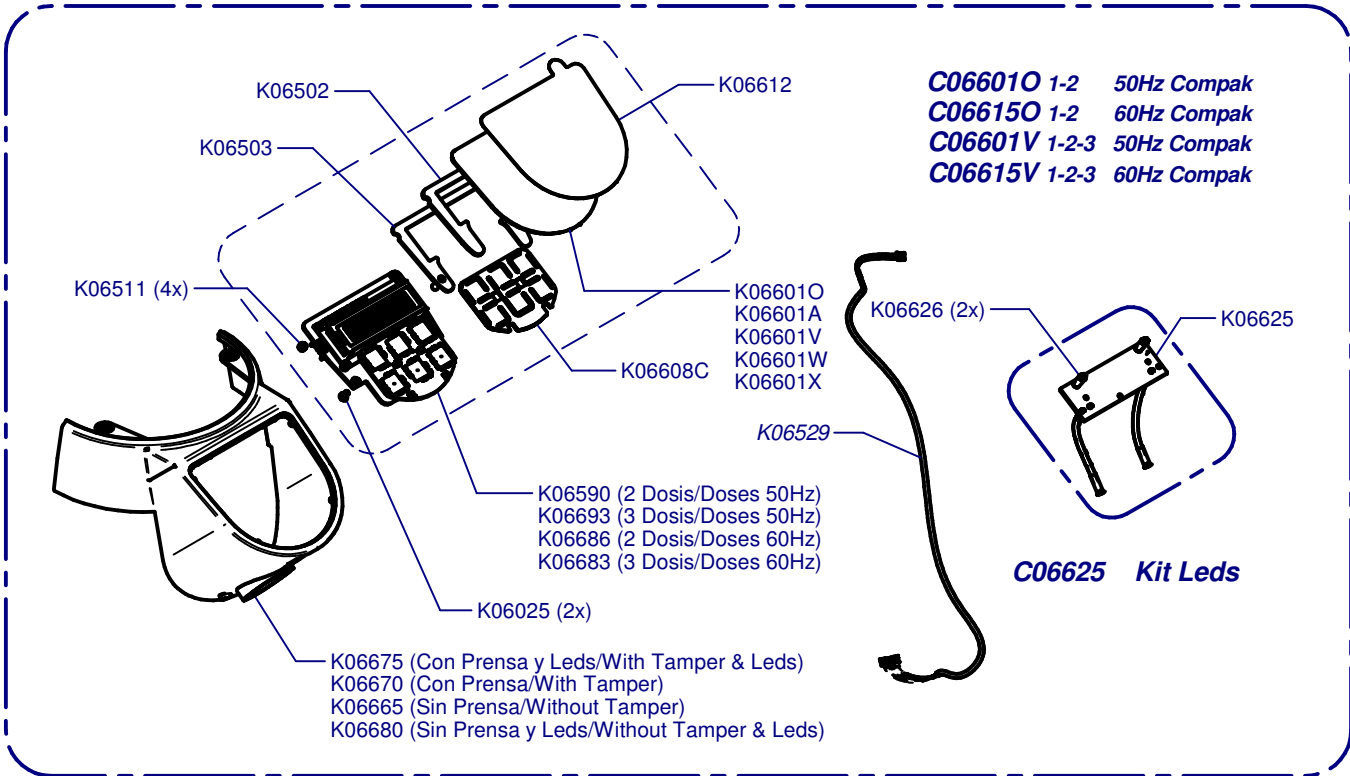

E8 Essential On Demand

Updated 02/05/2018

K00133	K01330	K00424
CEE	CEE SGS	SUIZA
K03369	K00367	K00113
AUST	UK	USA

Tolva Café / Coffee Hopper

K01358

Horquilla / Fork

Cover / Cover

- C06601O 1-2 50Hz Compak**
- C06615O 1-2 60Hz Compak**
- C06601V 1-2-3 50Hz Compak**
- C06615V 1-2-3 60Hz Compak**

C06625 Kit Leds

Molienda / Grind

Placa Base / Mother Board

Sis. Paralel / Parallel Sys.

Sis. Punto a Punto / Stepped Sys.