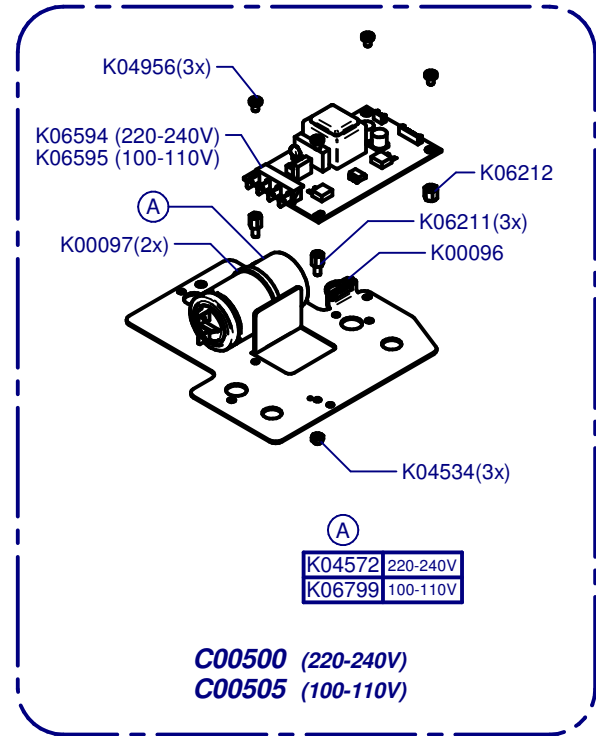

E8 Essential On Demand

Updated 02/05/2018

K00133	K01330	K00424
CEE	CEE SGS	SUIZA
K03369	K00367	K00113
AUST	UK	USA

Tolva Café / Coffee Hopper

K01358

Horquilla / Fork

Cover / Cover

- C06601O 1-2 50Hz Compak**
- C06615O 1-2 60Hz Compak**
- C06601V 1-2-3 50Hz Compak**
- C06615V 1-2-3 60Hz Compak**

C06625 Kit Leds

Molienda / Grind

Placa Base / Mother Board

Sis. Paralel / Parallel Sys.

Sis. Punto a Punto / Stepped Sys.