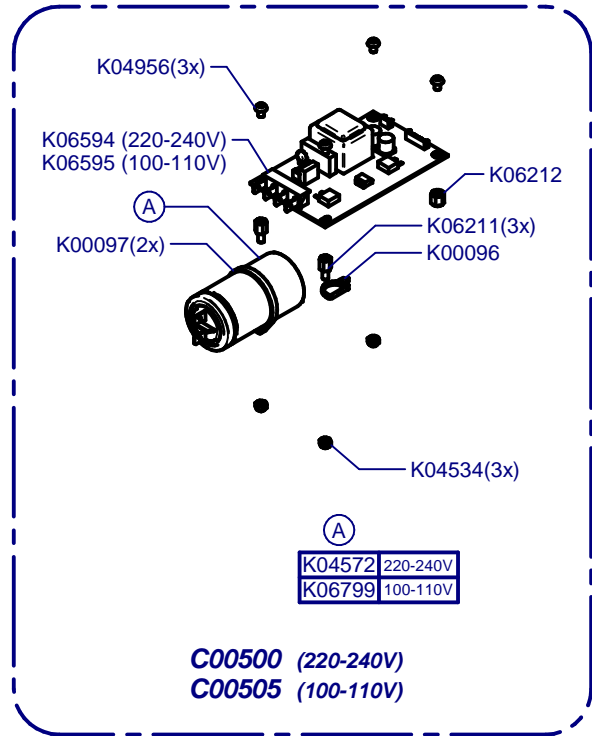

**E8 Essential On Demand**

Updated 19/04/2017

K00133	K01330	K00424
CEE	CEE SGS	SUIZA
K03369	K00367	K00113
AUST	UK	USA

**Tolva Café / Coffee Hopper**

K01358

**Horquilla / Fork**

**Cover / Cover**

**C06601O 1-2 50Hz Compak**  
**C06615O 1-2 60Hz Compak**  
**C06601V 1-2-3 50Hz Compak**  
**C06615V 1-2-3 60Hz Compak**

**C06625 Kit Leds**

**Molienda / Grind**

**Placa Base / Mother Board**

**Sis. Paralel / Parallel Sys.**

**Sis. Punto a Punto / Stepped Sys.**