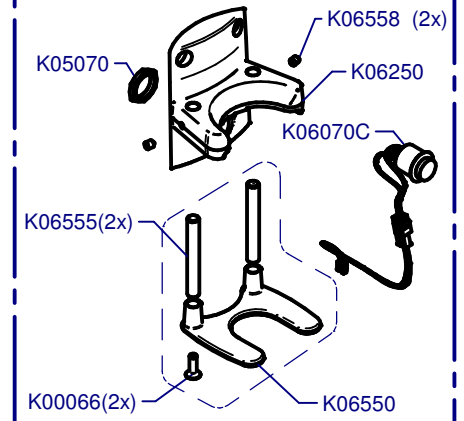

Tolva Café / Coffee Hopper

K01358

Horquilla / Fork

C06250 Standar
C06250C Marzocco

C06550 Standar

K06552C Marzocco

Cover / Cover

C06601O 1-2 50Hz Compak
C06615O 1-2 60Hz Compak
C06601V 1-2-3 50Hz Compak
C06615V 1-2-3 60Hz Compak

K06523
K06529 Con Leds/With Leds

K06675 (Con Prensa y Leds/With Tamper & Leds)
K06670 (Con Prensa/With Tamper)
K06665 (Sin Prensa/Without Tamper)
K06680 (Sin Prensa y Leds/Without Tamper & Leds)

C06625 Kit Leds