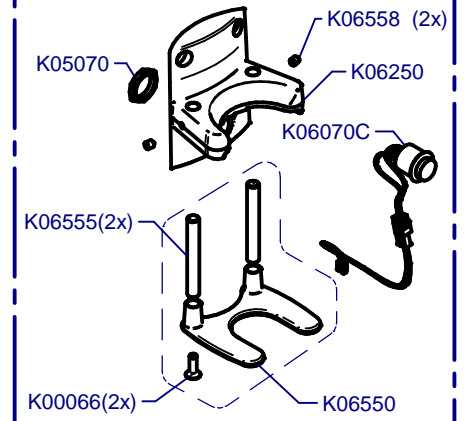

E8 Essential On Demand

Updated 28/07/2017

K00133	K01330	K00424
CEE	CEE SGS	SUIZA
K03369	K00367	K00113
AUST	UK	USA

(A)

Tolva Café / Coffee Hopper

K01358

Horquilla / Fork

C06250 Standar
C06250C Marzocco

C06550 Standar

K06552C Marzocco

Cover / Cover

C06601O 1-2 50Hz Compak
C06615O 1-2 60Hz Compak
C06601V 1-2-3 50Hz Compak
C06615V 1-2-3 60Hz Compak

K06601O
K06601A
K06601V
K06601W
K06601X

K06590 (2 Dosis/Doses 50Hz)
K06693 (3 Dosis/Doses 50Hz)
K06686 (2 Dosis/Doses 60Hz)
K06683 (3 Dosis/Doses 60Hz)

K06620 (Con Prensa y Leds/With Tamper & Leds)
K06610 (Con Prensa/With Tamper)
K06600 (Sin Prensa/Without Tamper)
K06630 (Sin Prensa y Leds/Without Tamper & Leds)

C06625 Kit Leds

Molienda / Grind

Placa Base / Mother Board