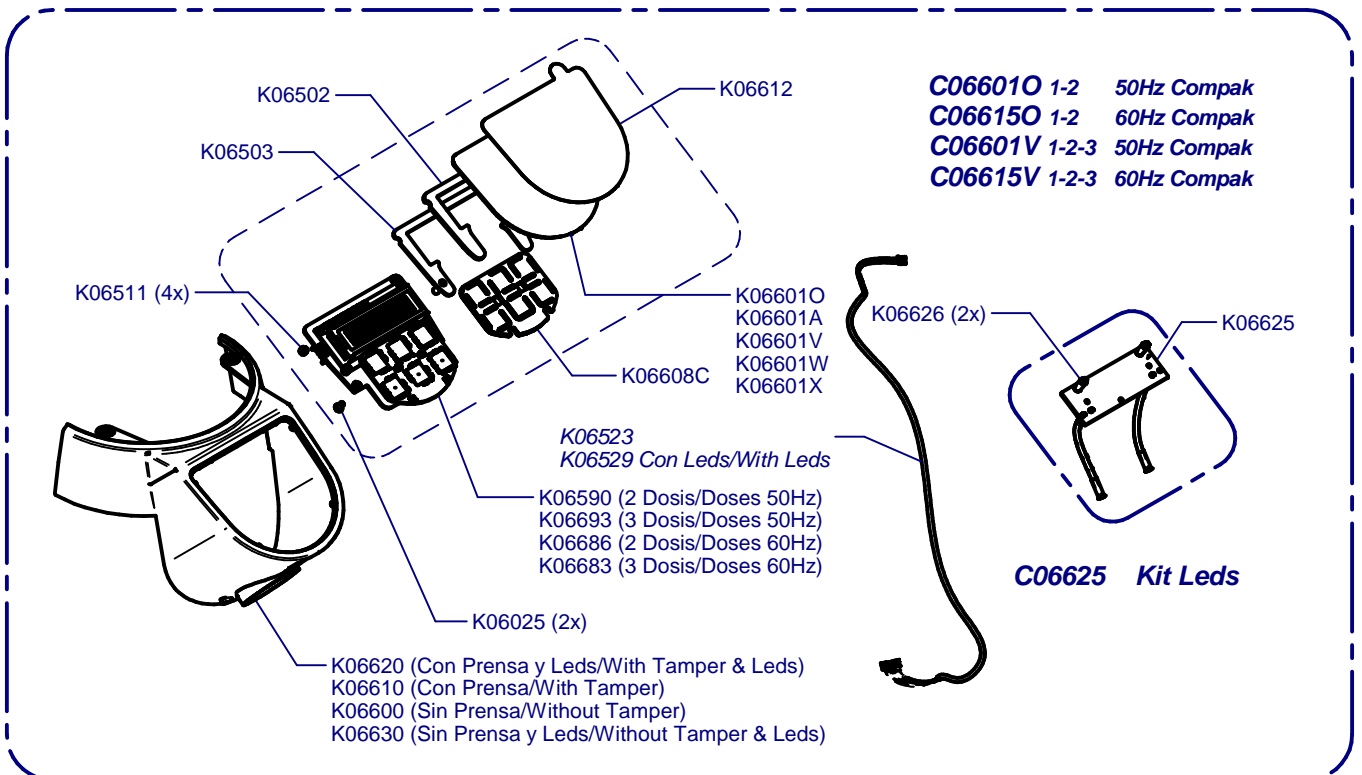

**E8 Essential On Demand**

Updated 19/04/2017

K00133	K01330	K00424
CEE	CEE SGS	SUIZA
K03369	K00367	K00113
AUST	UK	USA

**Tolva Café / Coffee Hopper**

K01358

**Horquilla / Fork**

**Cover / Cover**

**C06601O 1-2 50Hz Compak**  
**C06615O 1-2 60Hz Compak**  
**C06601V 1-2-3 50Hz Compak**  
**C06615V 1-2-3 60Hz Compak**

**C06625 Kit Leds**

**Molienda / Grind**

**Placa Base / Mother Board**

**Sis. Paralel / Parallel Sys.**

**Sis. Punto a Punto / Stepped Sys.**