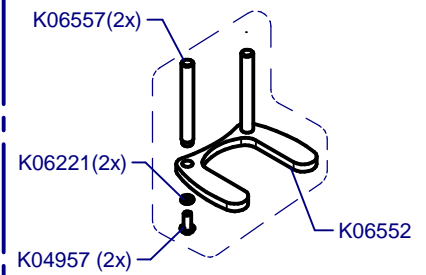

E8 Essential On Demand

Updated 28/07/2017

K00133	K01330	K00424
CEE	CEE SGS	SUIZA
K03369	K00367	K00113
AUST	UK	USA

(A)

Tolva Café / Coffee Hopper

K01358

Horquilla / Fork

C06250 Standar
C06250C Marzocco

C06550 Standar

K06552C Marzocco

Cover / Cover

C06601O 1-2 50Hz Compak
C06615O 1-2 60Hz Compak
C06601V 1-2-3 50Hz Compak
C06615V 1-2-3 60Hz Compak

K06601O
K06601A
K06601V
K06601W
K06601X

K06590 (2 Dosis/Doses 50Hz)
K06693 (3 Dosis/Doses 50Hz)
K06686 (2 Dosis/Doses 60Hz)
K06683 (3 Dosis/Doses 60Hz)

K06620 (Con Prensa y Leds/With Tamper & Leds)
K06610 (Con Prensa/With Tamper)
K06600 (Sin Prensa/Without Tamper)
K06630 (Sin Prensa y Leds/Without Tamper & Leds)

C06625 Kit Leds

Molienda / Grind

Placa Base / Mother Board