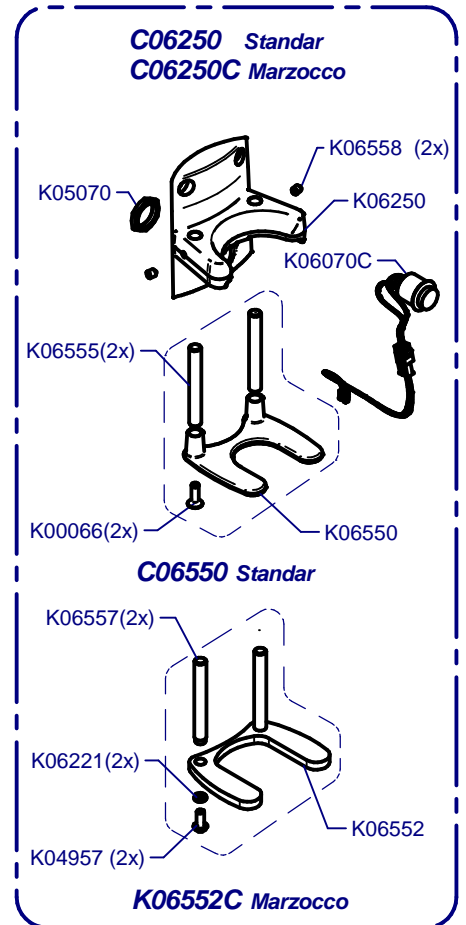

**E8 Essential On Demand**

Updated 19/04/2017

K00133	K01330	K00424
CEE	CEE SGS	SUIZA
K03369	K00367	K00113
AUST	UK	USA

**Tolva Café / Coffee Hopper**

K01358

**Horquilla / Fork**

**Cover / Cover**

**C06601O 1-2 50Hz Compak**  
**C06615O 1-2 60Hz Compak**  
**C06601V 1-2-3 50Hz Compak**  
**C06615V 1-2-3 60Hz Compak**

**C06625 Kit Leds**

**Molienda / Grind**

**Placa Base / Mother Board**

**Sis. Paralel / Parallel Sys.**

**Sis. Punto a Punto / Stepped Sys.**