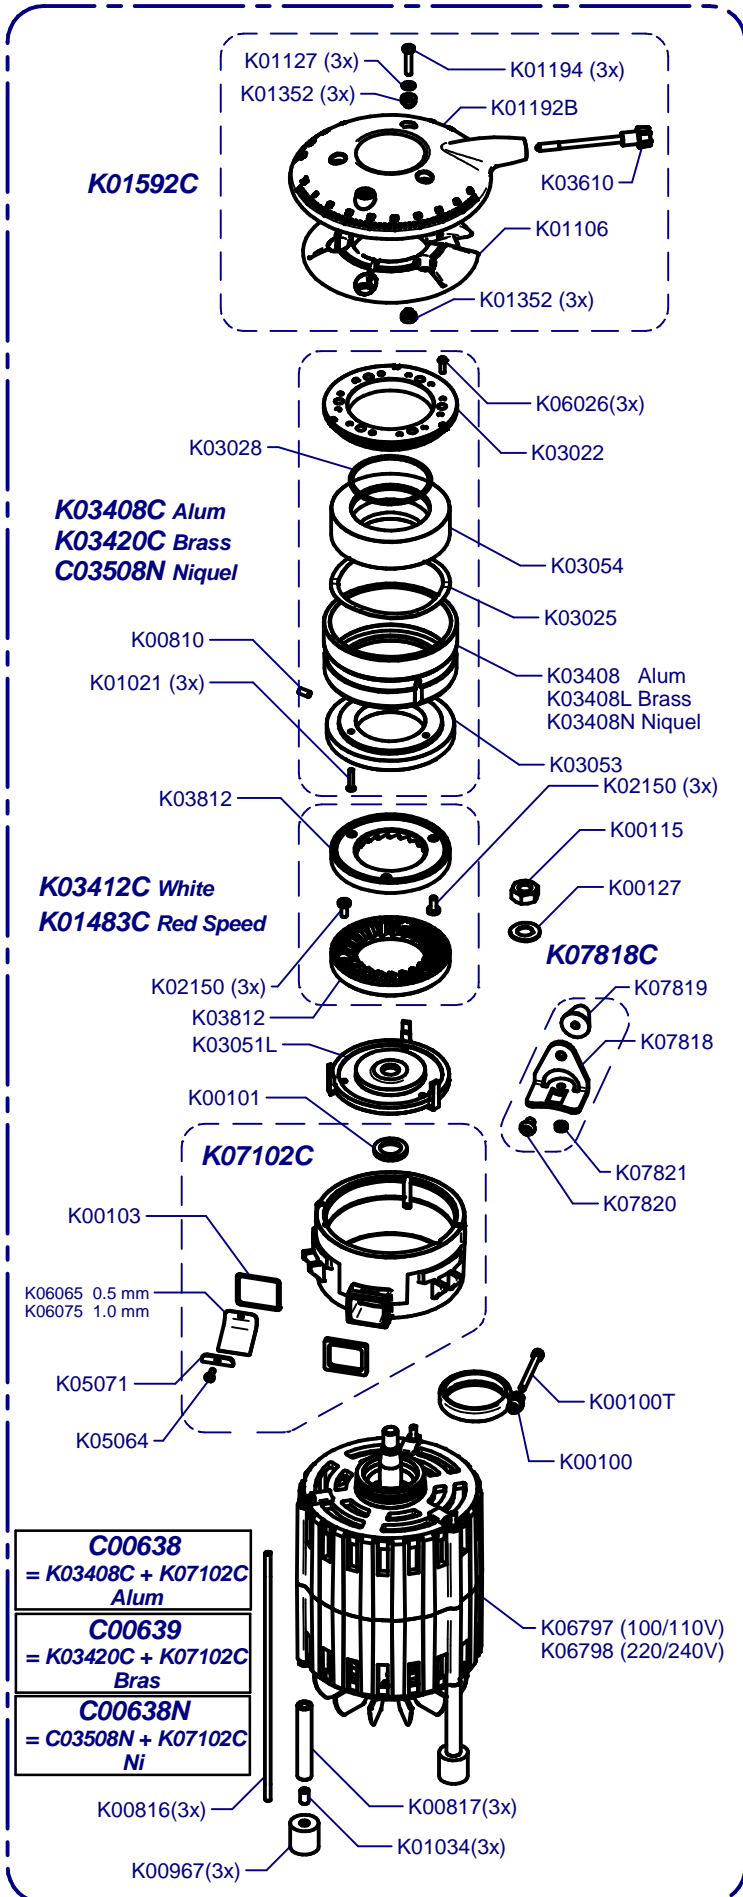

E8 Essential On Demand

Updated 28/07/2017

K00133	K01330	K00424
CEE	CEE SGS	SUIZA
K03369	K00367	K00113
AUST	UK	USA

(A)

Tolva Café / Coffee Hopper

K01358

Horquilla / Fork

C06250 Standar
C06250C Marzocco

C06550 Standar

K06552C Marzocco

Cover / Cover

C06601O 1-2 50Hz Compak
C06615O 1-2 60Hz Compak
C06601V 1-2-3 50Hz Compak
C06615V 1-2-3 60Hz Compak

K06601O
K06601A
K06601V
K06601W
K06601X

K06590 (2 Dosis/Doses 50Hz)
K06693 (3 Dosis/Doses 50Hz)
K06686 (2 Dosis/Doses 60Hz)
K06683 (3 Dosis/Doses 60Hz)

K06620 (Con Prensa y Leds/With Tamper & Leds)
K06610 (Con Prensa/With Tamper)
K06600 (Sin Prensa/Without Tamper)
K06630 (Sin Prensa y Leds/Without Tamper & Leds)

C06625 Kit Leds

Molienda / Grind

Placa Base / Mother Board