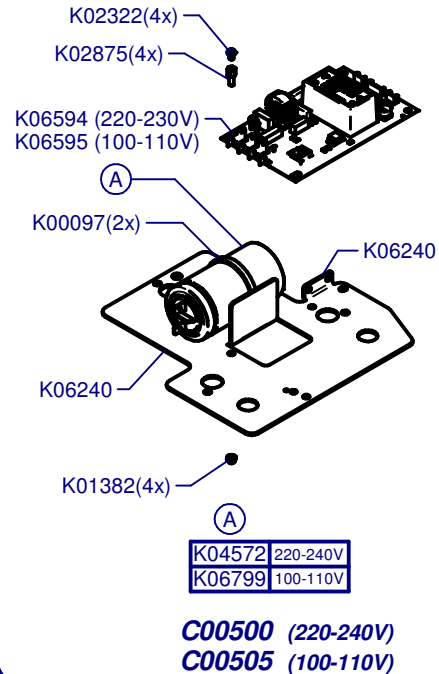

K03051L Brass
K03051 Alum

C00600

K06698	220-240V
K06697	100-110V

- C00631**
= C00605 + C00600 Alum
- C00630**
= C0610 + C00600 Bras
- C00631N**
= C0605N + C00600 Ni

Placa Base / Mother Board

(A)	K04572	220-240V
	K06799	100-110V

C00500 (220-240V)
C00505 (100-110V)

Prensa Regurable / Adjustable Tamper

C06756 Ø53 Right
C06757 Ø53 Left
C06758 Ø54 Right
C06759 Ø54 Left
C06760 Ø57 Right
C06761 Ø57 Left