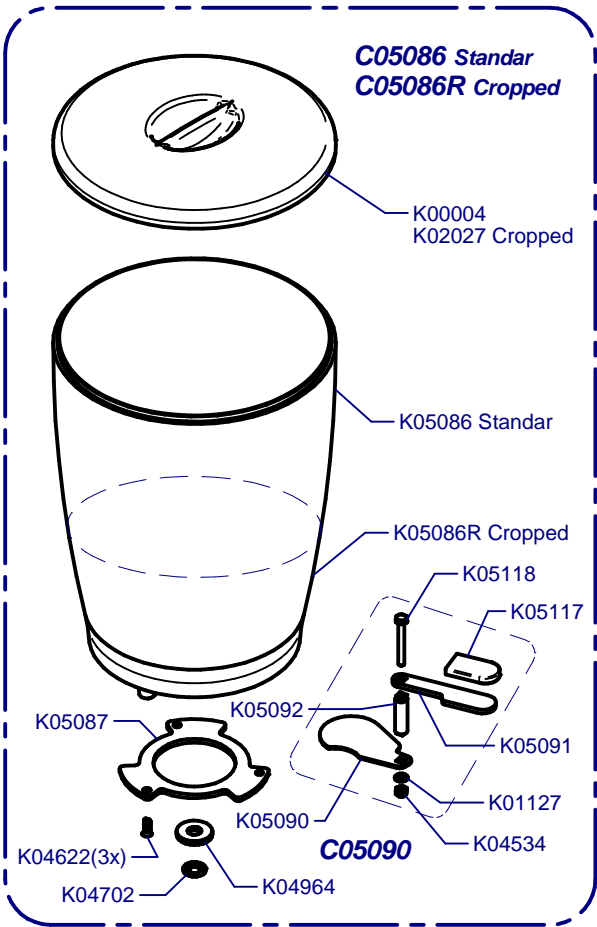

**Tolva / Hopper**

**Horquilla / Fork**

**Cover / Cover**

**Regulador / Regulator**

- C06004O 1-2 50Hz Compak**
- C06015O 1-2 60Hz Compak**
- C06004V 1-2-3 50Hz Compak**
- C06015V 1-2-3 60Hz Compak**

**Molienda / Grind**

**C00605 Aluminium**  
**C00610 Brass**  
**C00605N Niquel**

**K03812C Standard**  
**K03412C White**  
**K01483C Red Speed**

**C00600**

K06698	220-240V
K06697	100-110V

<b>C00631</b>
= C00605 + C00600 Alum
<b>C00630</b>
= C0610 + C00600 Bras
<b>C00631N</b>
= C0605N + C00600 Ni

**Placa Base / Mother Board**

(A)	K04572	220-240V
	K06799	100-110V

**C00500 (220-240V)**  
**C00505 (100-110V)**

**Prensa Regurable / Adjustable Tamper**

**C06756 Ø53 Right**  
**C06757 Ø53 Left**  
**C06758 Ø54 Right**  
**C06759 Ø54 Left**  
**C06760 Ø57 Right**  
**C06761 Ø57 Left**