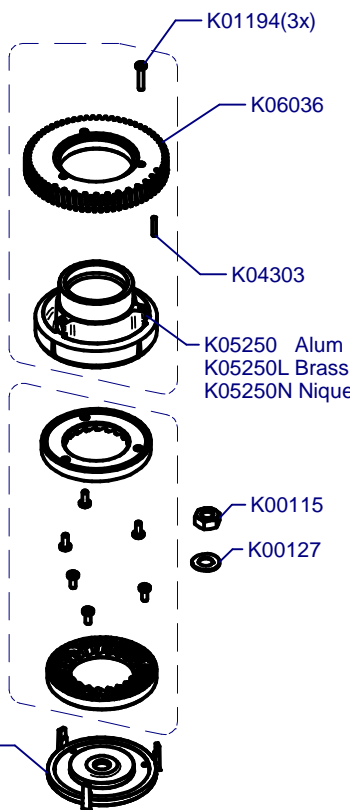

**Tolva / Hopper**

**Horquilla / Fork**

**Cover / Cover**

**Regulador / Regulator**

- C06004O 1-2 50Hz Compak**
- C06015O 1-2 60Hz Compak**
- C06004V 1-2-3 50Hz Compak**
- C06015V 1-2-3 60Hz Compak**

**Molienda / Grind**

**C00605 Aluminium**  
**C00610 Brass**  
**C00605N Niquel**

**K03812C Standard**  
**K03412C White**  
**K01483C Red Speed**

**C00600**

K06698	220-240V
K06697	100-110V

<b>C00631</b>
= C00605 + C00600 Alum
<b>C00630</b>
= C0610 + C00600 Bras
<b>C00631N</b>
= C0605N + C00600 Ni

**Placa Base / Mother Board**

(A)	K04572	220-240V
	K06799	100-110V

**C00500 (220-240V)**  
**C00505 (100-110V)**

**Prensa Regurable / Adjustable Tamper**

**C06756 Ø53 Right**  
**C06757 Ø53 Left**  
**C06758 Ø54 Right**  
**C06759 Ø54 Left**  
**C06760 Ø57 Right**  
**C06761 Ø57 Left**