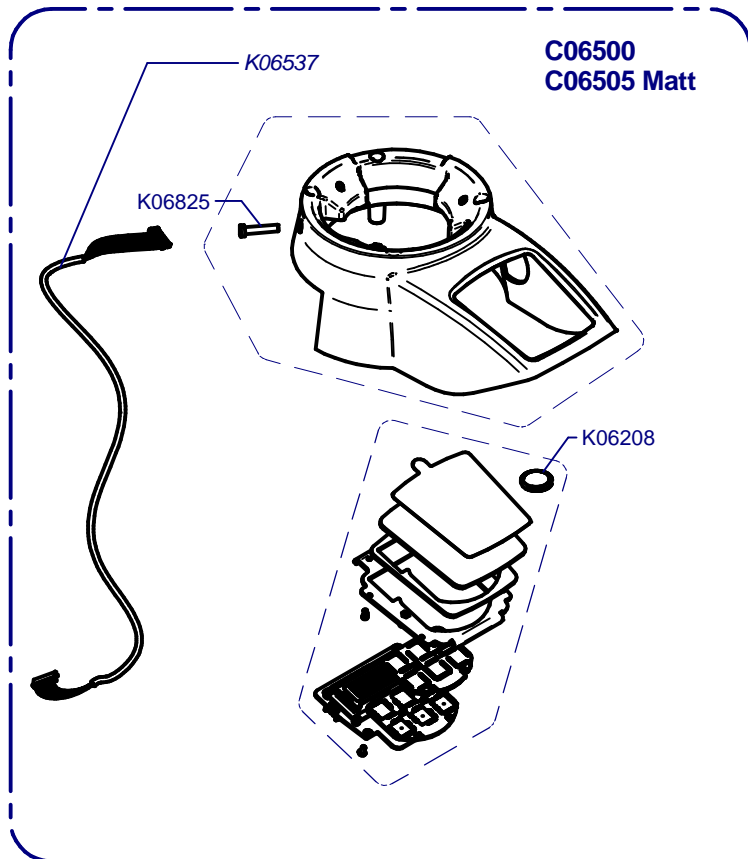

**Tolva / Hopper**

**Horquilla / Fork**

**Cover / Cover**

**Regulador / Regulator**

- C06004O 1-2 50Hz Compak**
- C06015O 1-2 60Hz Compak**
- C06004V 1-2-3 50Hz Compak**
- C06015V 1-2-3 60Hz Compak**

**Molienda / Grind**

**C00605 Aluminium**  
**C00610 Brass**  
**C00605N Niquel**

**K03812C Standard**  
**K03412C White**  
**K01483C Red Speed**

**C00600**

K06698	220-240V
K06697	100-110V

<b>C00631</b>
= C00605 + C00600 Alum
<b>C00630</b>
= C0610 + C00600 Bras
<b>C00631N</b>
= C0605N + C00600 Ni

**Placa Base / Mother Board**

(A)	K04572	220-240V
	K06799	100-110V

**C00500 (220-240V)**  
**C00505 (100-110V)**

**Prensa Regurable / Adjustable Tamper**

**C06756 Ø53 Right**  
**C06757 Ø53 Left**  
**C06758 Ø54 Right**  
**C06759 Ø54 Left**  
**C06760 Ø57 Right**  
**C06761 Ø57 Left**