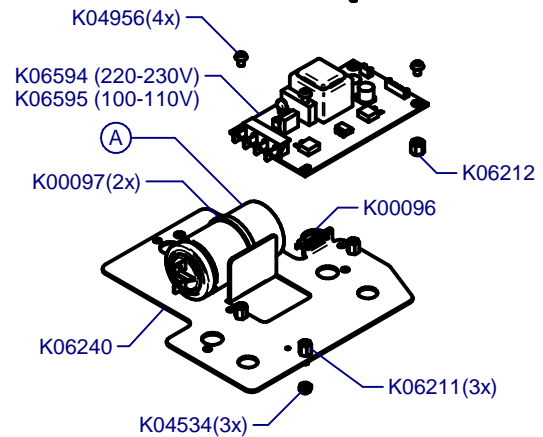

**C00605 Aluminium**  
**C00610 Brass**  
**C00605N Niquel**

**K03812C Standard**  
**K03412C White**  
**K01483C Red Speed**

**C00600**

K06698	220-240V
K06697	100-110V

<b>C00631</b>
= C00605 + C00600 Alum
<b>C00630</b>
= C0610 + C00600 Bras
<b>C00631N</b>
= C0605N + C00600 Ni

**Placa Base / Mother Board**

(A)	K04572	220-240V
	K06799	100-110V

**C00500 (220-240V)**  
**C00505 (100-110V)**

**Prensa Regurable / Adjustable Tamper**

**C06756 Ø53 Right**  
**C06757 Ø53 Left**  
**C06758 Ø54 Right**  
**C06759 Ø54 Left**  
**C06760 Ø57 Right**  
**C06761 Ø57 Left**