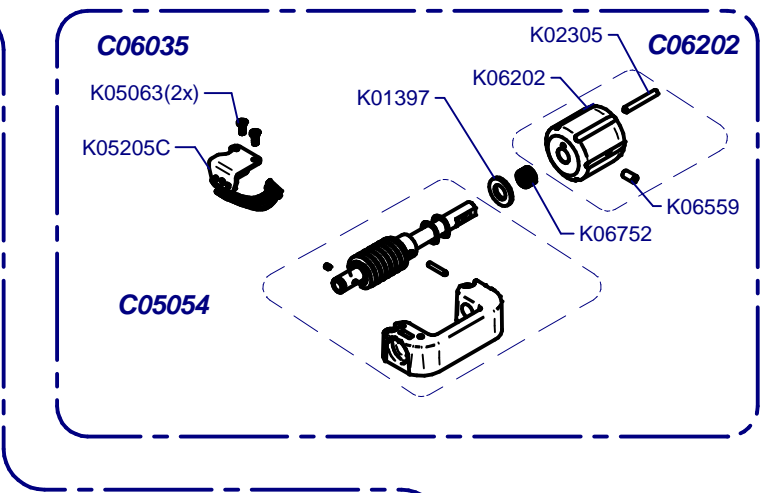

**Tolva / Hopper**

**Horquilla / Fork**

**Cover / Cover**

**Regulador / Regulator**

- C06004O 1-2 50Hz Compak**
- C06015O 1-2 60Hz Compak**
- C06004V 1-2-3 50Hz Compak**
- C06015V 1-2-3 60Hz Compak**

**Molienda / Grind**

**C00605 Aluminium**  
**C00610 Brass**  
**C00605N Niquel**

**K03812C Standard**  
**K03412C White**  
**K01483C Red Speed**

**C00600**

K06698	220-240V
K06697	100-110V

<b>C00631</b>
= C00605 + C00600 Alum
<b>C00630</b>
= C0610 + C00600 Bras
<b>C00631N</b>
= C0605N + C00600 Ni

**Placa Base / Mother Board**

(A)	K04572	220-240V
	K06799	100-110V

**C00500 (220-240V)**  
**C00505 (100-110V)**

**Prensa Regurable / Adjustable Tamper**

**C06756 Ø53 Right**  
**C06757 Ø53 Left**  
**C06758 Ø54 Right**  
**C06759 Ø54 Left**  
**C06760 Ø57 Right**  
**C06761 Ø57 Left**