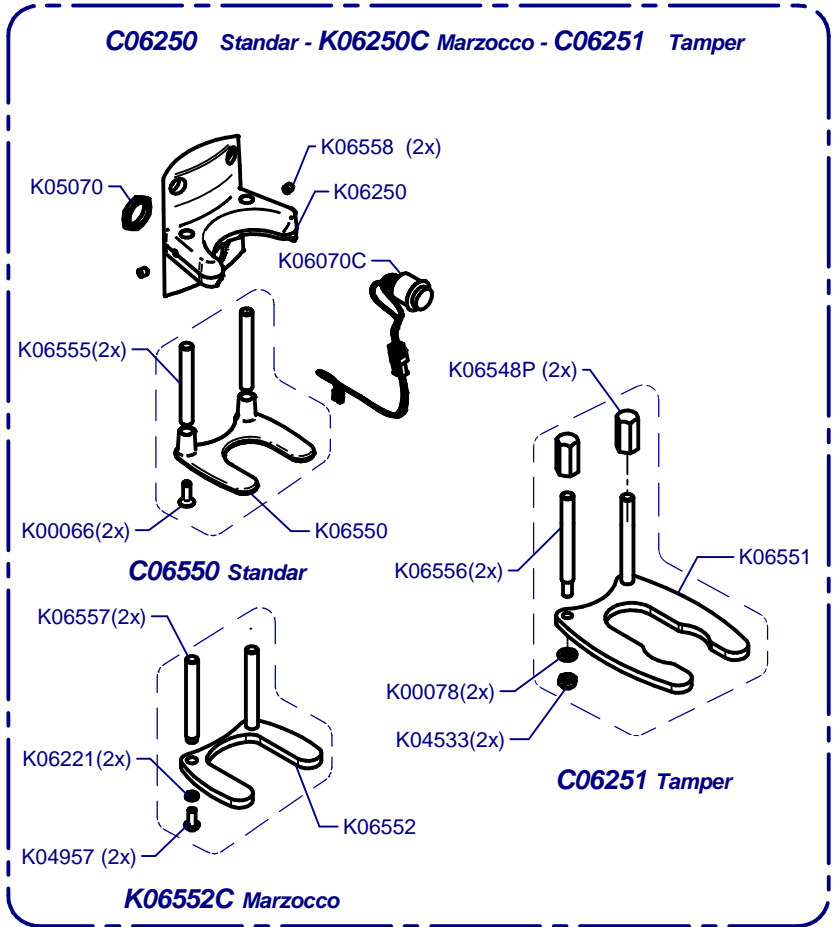

**Tolva / Hopper**

**Horquilla / Fork**

**Cover / Cover**

**Regulador / Regulator**

- C06004O 1-2 50Hz Compak**
- C06015O 1-2 60Hz Compak**
- C06004V 1-2-3 50Hz Compak**
- C06015V 1-2-3 60Hz Compak**

**Molienda / Grind**

**C00605 Aluminium**  
**C00610 Brass**  
**C00605N Niquel**

**K03812C Standard**  
**K03412C White**  
**K01483C Red Speed**

**C00600**

K06698	220-240V
K06697	100-110V

<b>C00631</b>
= C00605 + C00600 Alum
<b>C00630</b>
= C0610 + C00600 Bras
<b>C00631N</b>
= C0605N + C00600 Ni

**Placa Base / Mother Board**

(A)	K04572	220-240V
	K06799	100-110V

**C00500 (220-240V)**  
**C00505 (100-110V)**

**Prensa Regurable / Adjustable Tamper**

**C06756 Ø53 Right**  
**C06757 Ø53 Left**  
**C06758 Ø54 Right**  
**C06759 Ø54 Left**  
**C06760 Ø57 Right**  
**C06761 Ø57 Left**