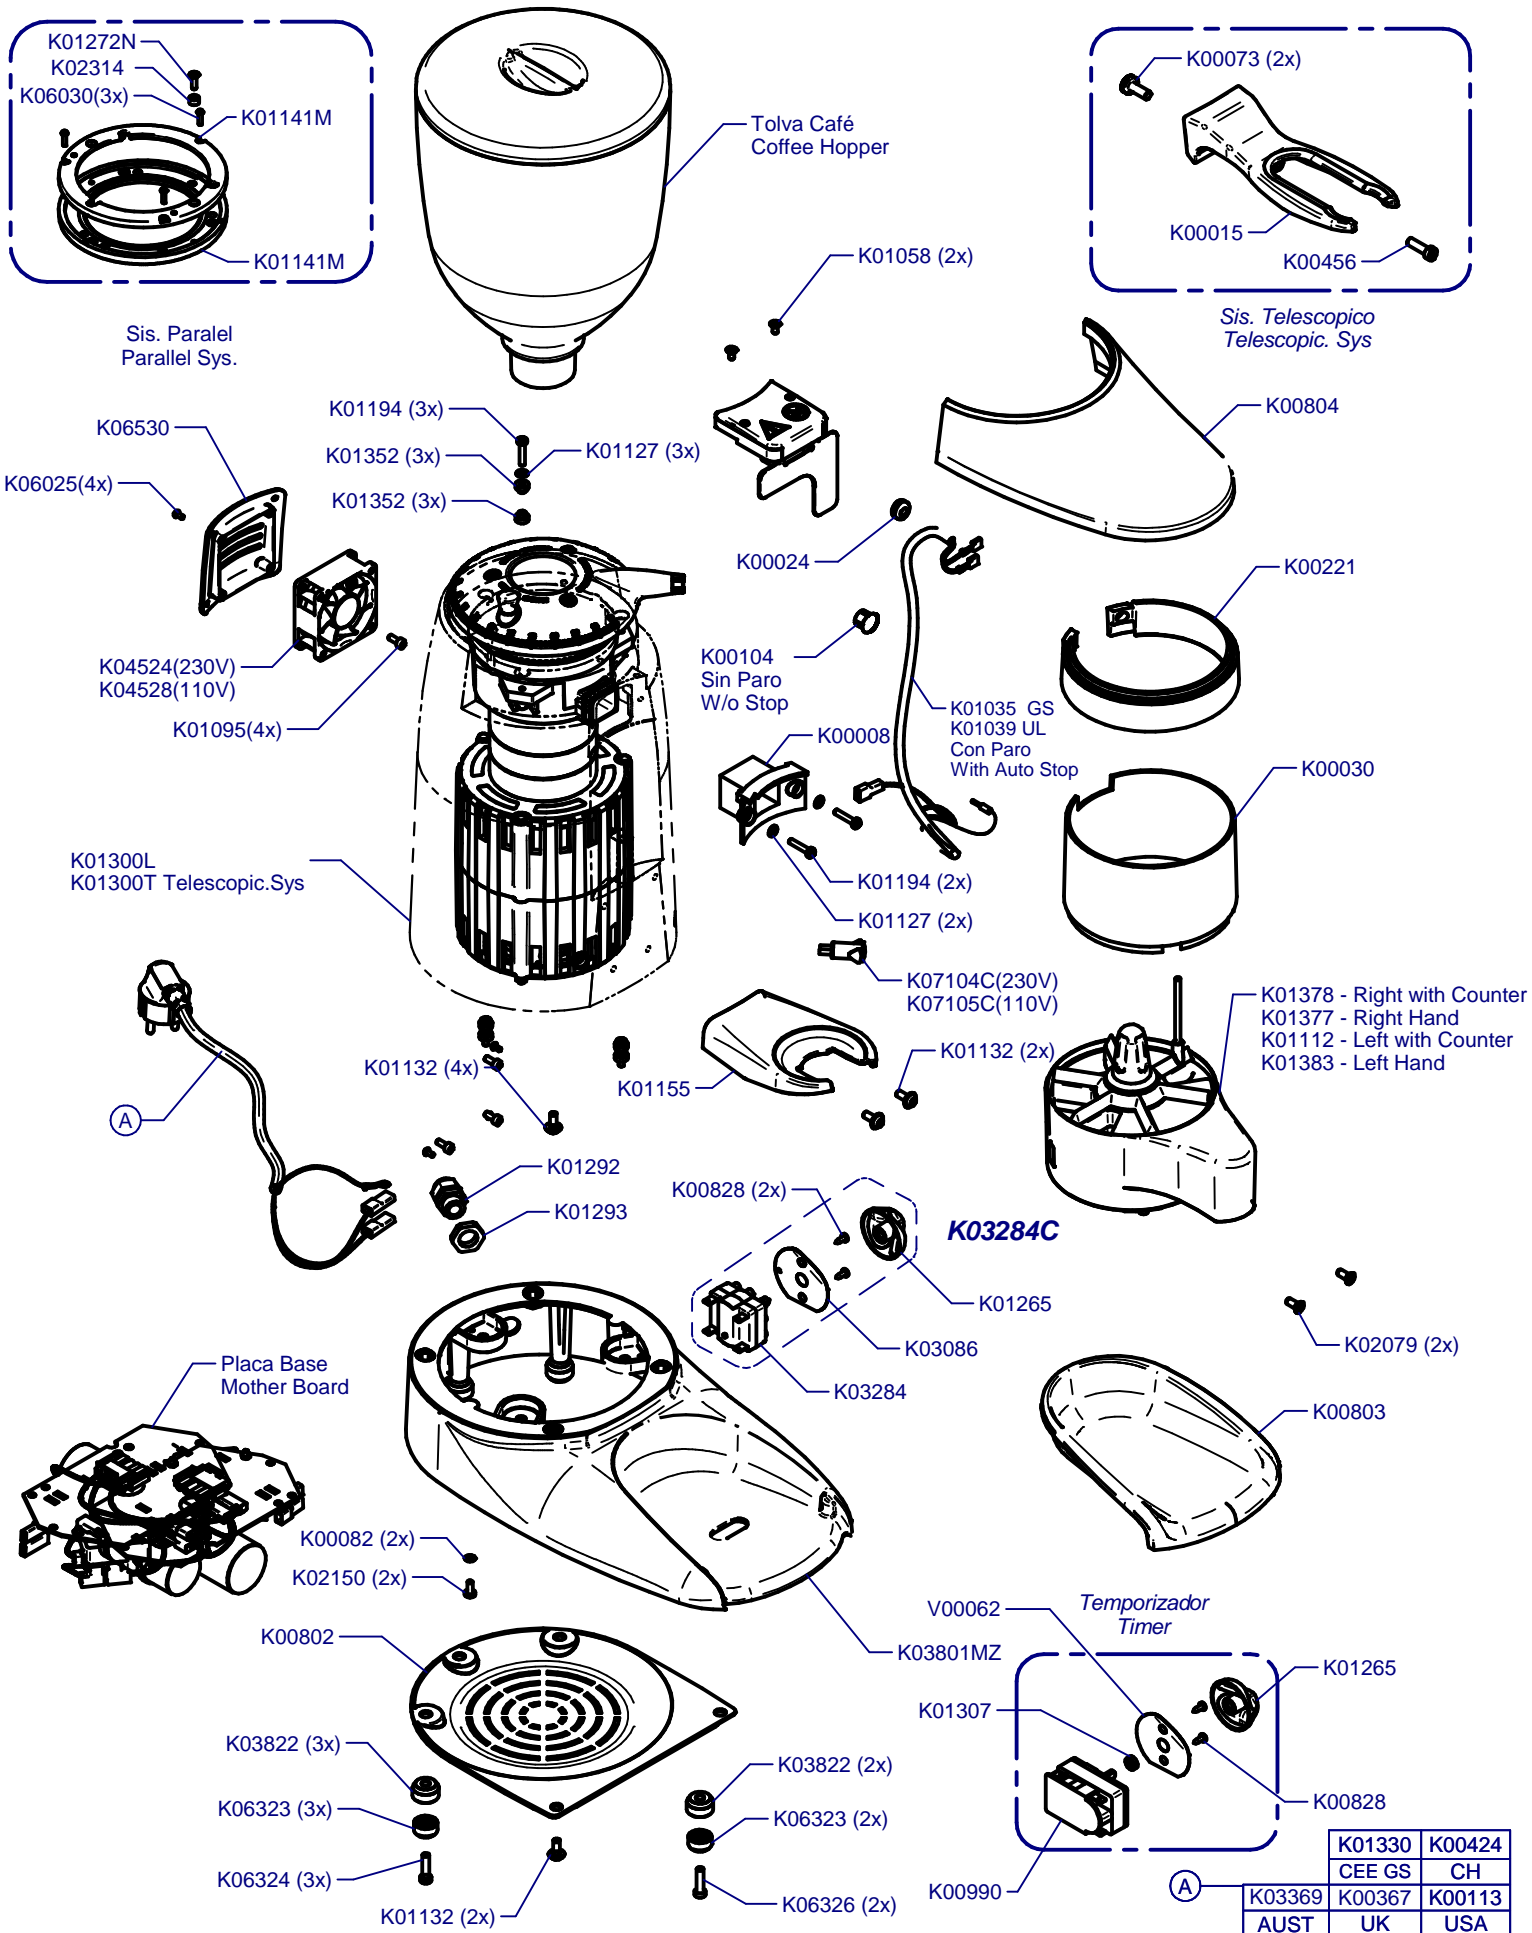

**K10 Conic Traditional**

Updated 18/05/2017

K01330	K00424
CEE GS	CH
K03369	K00367
AUST	UK
	K00113
	USA

**K10 Conic Traditional**

Updated 18/05/2017

**Dosificador Aluminio/ Aluminium Doser**

**Tolva Café / Coffee Hopper**

**Tolva Café 275gr / Coffee Hopper 275gr**

**Paro Automático / Auto Stop**

**K10 Conic Traditional**

Updated 18/05/2017

**Molienda / Grind**

**Sis. Paralel**  
Parallel Sys.

**Sis. Micrometrico**  
Micrometric Sys.

(\*) **Sis. Punto a Punto**  
Stepped Sys.

**Placa Base / Mother Board**

C	
K00496	230-240V
K00488	220V
K03175	110V
K03824	100V

A		B	
K05108	K04574	230-240V	
K05108	K04574	220V	
K03174	K03878	110V	
K03825	K03877	100V	

**C00634**  
= K03400C + K07103  
Alum

**C00635**  
= K03430C + K07103  
Bras

K03776 (100/110V)  
K03772 (220/240V)