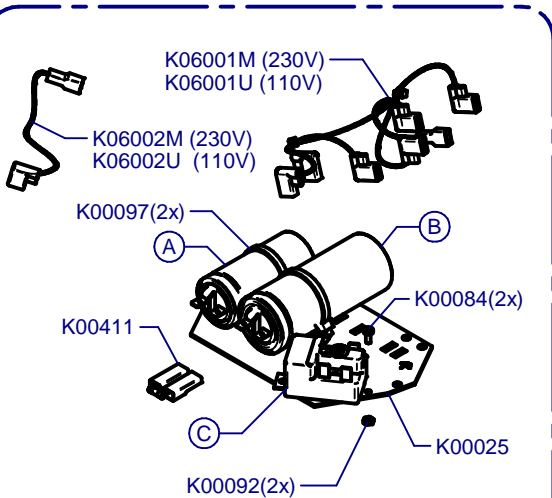

**Tolva Café 275gr / Coffee Hopper 275gr**

**Paro Automático / Auto Stop**

**K10 Conic Traditional**

Updated 18/05/2017

**Molienda / Grind**

**Sis. Paralel**  
Parallel Sys.

**Sis. Micrometrico**  
Micrometric Sys.

(\*) **Sis. Punto a Punto**  
Stepped Sys.

**Placa Base / Mother Board**

C	
K00496	230-240V
K00488	220V
K03175	110V
K03824	100V

A		B	
K05108	K04574	230-240V	
K05108	K04574	220V	
K03174	K03878	110V	
K03825	K03877	100V	

**C00634**  
= K03400C + K07103  
Alum

**C00635**  
= K03430C + K07103  
Bras

K03776 (100/110V)  
K03772 (220/240V)