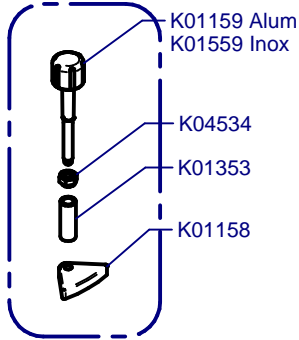

**Tolva Café 275gr / Coffee Hopper 275gr**

**Paro Automático / Auto Stop**

**K10 Conic Traditional**

Updated 18/05/2017

**Molienda / Grind**

**Sis. Paralel**  
Parallel Sys.

**Sis. Micrometrico**  
Micrometric Sys.

(\*) **Sis. Punto a Punto**  
Stepped Sys.

**Placa Base / Mother Board**

C	
K00496	230-240V
K00488	220V
K03175	110V
K03824	100V

A		B	
K05108	K04574	230-240V	
K05108	K04574	220V	
K03174	K03878	110V	
K03825	K03877	100V	