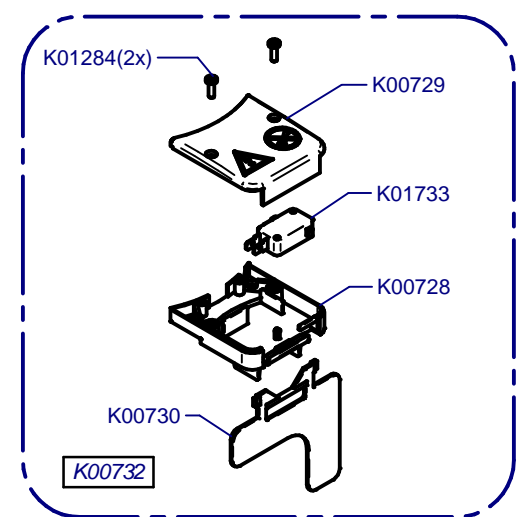

**K10 Conic Traditional**

Updated 18/05/2017

K01330	K00424
CEE GS	CH
K03369	K00367
AUST	UK
	K00113
	USA

**K10 Conic Traditional**

Updated 18/05/2017

**Dosificador Aluminio/ Aluminium Doser**

**Tolva Café / Coffee Hopper**

**Tolva Café 275gr / Coffee Hopper 275gr**

**Paro Automático / Auto Stop**

**K10 Conic Traditional**

Updated 18/05/2017

**Molienda / Grind**

**Sis. Paralel**  
Parallel Sys.

**Sis. Micrometrico**  
Micrometric Sys.

(\*) **Sis. Punto a Punto**  
Stepped Sys.

**Placa Base / Mother Board**

C	
K00496	230-240V
K00488	220V
K03175	110V
K03824	100V

A		B	
K05108	K04574	230-240V	
K05108	K04574	220V	
K03174	K03878	110V	
K03825	K03877	100V	

**C00634**  
= K03400C + K07103  
Alum

**C00635**  
= K03430C + K07103  
Bras

K03776 (100/110V)  
K03772 (220/240V)