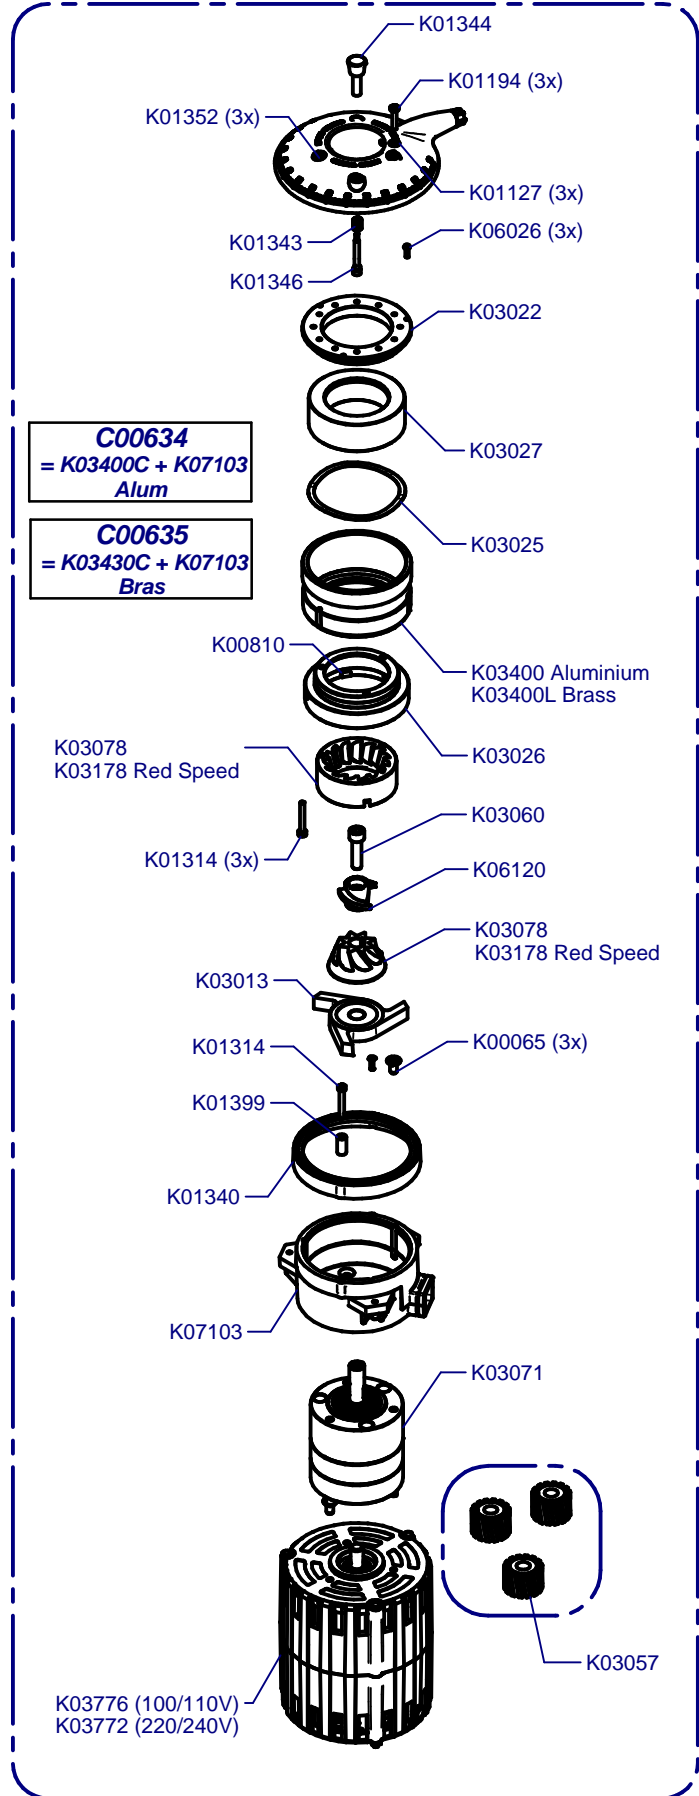

**K10 Conic Traditional**

Updated 18/05/2017

K01330	K00424
CEE GS	CH
K03369	K00367
AUST	UK
	K00113
	USA

**K10 Conic Traditional**

Updated 18/05/2017

**Dosificador Aluminio/ Aluminium Doser**

**Tolva Café / Coffee Hopper**

**Tolva Café 275gr / Coffee Hopper 275gr**

**Paro Automático / Auto Stop**

**K10 Conic Traditional**

Updated 18/05/2017

**Molienda / Grind**

**Sis. Paralel**  
Parallel Sys.

**Sis. Micrometrico**  
Micrometric Sys.

(\*) **Sis. Punto a Punto**  
Stepped Sys.

**Placa Base / Mother Board**

C	
K00496	230-240V
K00488	220V
K03175	110V
K03824	100V

A		B	
K05108	K04574	230-240V	
K05108	K04574	220V	
K03174	K03878	110V	
K03825	K03877	100V	

**C00634**  
= K03400C + K07103  
Alum

**C00635**  
= K03430C + K07103  
Bras

K03776 (100/110V)  
K03772 (220/240V)