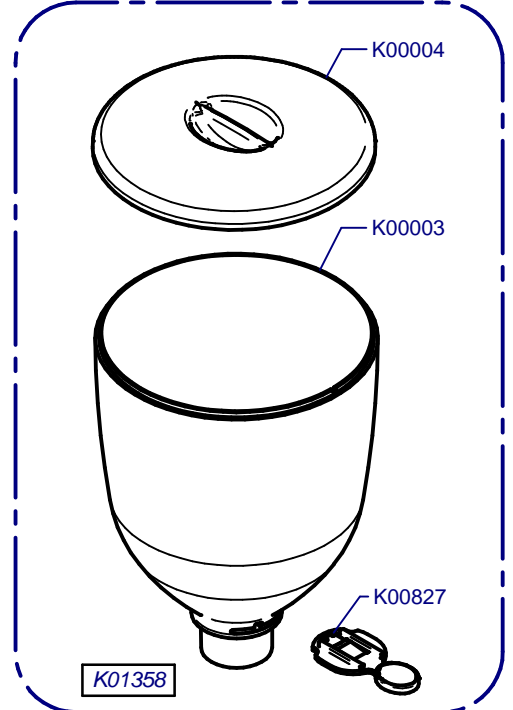

**K10 Conic Traditional**

Updated 18/05/2017

K01330	K00424
CEE GS	CH
K03369	K00367
AUST	UK
	K00113
	USA

**K10 Conic Traditional**

Updated 18/05/2017

**Dosificador Aluminio/ Aluminium Doser**

**Tolva Café / Coffee Hopper**

**Tolva Café 275gr / Coffee Hopper 275gr**

**Paro Automático / Auto Stop**

**K10 Conic Traditional**

Updated 18/05/2017

**Molienda / Grind**

**Sis. Paralel**  
Parallel Sys.

**Sis. Micrometrico**  
Micrometric Sys.