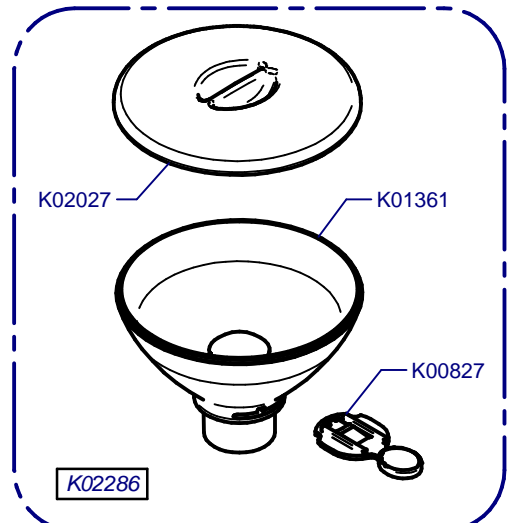

**K10 Conic Traditional**

Updated 18/05/2017

K01330	K00424
CEE GS	CH
K03369	K00367
AUST	UK
	K00113
	USA

**K10 Conic Traditional**

Updated 18/05/2017

**Dosificador Aluminio/ Aluminium Doser**

**Tolva Café / Coffee Hopper**

**Tolva Café 275gr / Coffee Hopper 275gr**

**Paro Automático / Auto Stop**

**K10 Conic Traditional**

Updated 18/05/2017

**Molienda / Grind**

**Sis. Paralel**  
Parallel Sys.

**Sis. Micrometrico**  
Micrometric Sys.