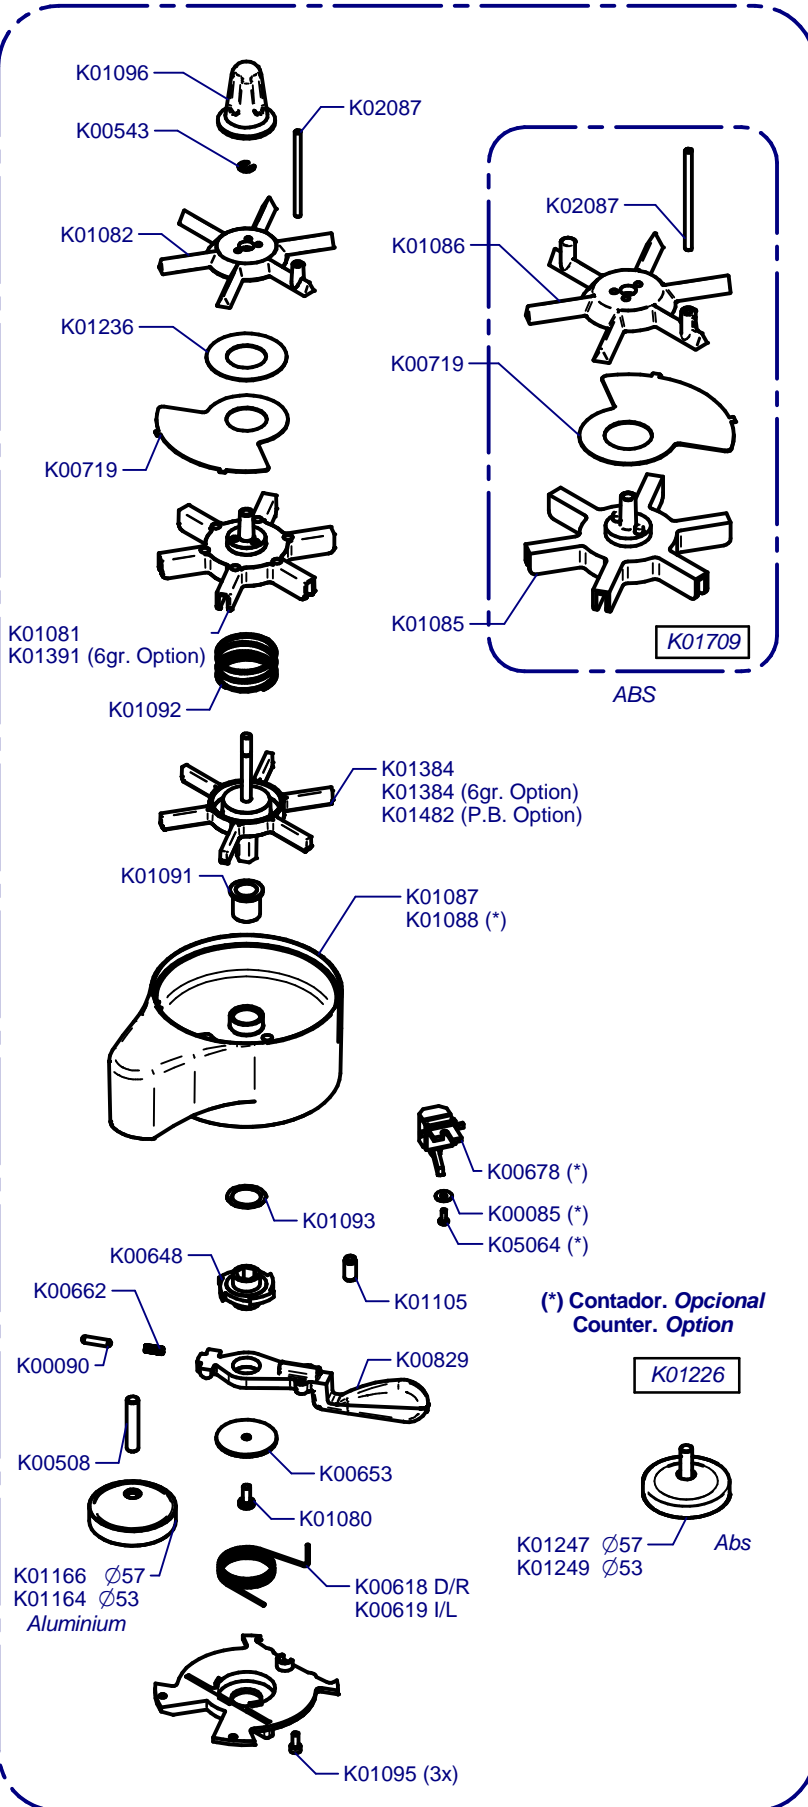

**K10 Conic Traditional**

Updated 18/05/2017

K01330	K00424
CEE GS	CH
K03369	K00367
AUST	UK
	K00113
	USA

**K10 Conic Traditional**

Updated 18/05/2017

**Dosificador Aluminio/ Aluminium Doser**

**Tolva Café / Coffee Hopper**

**Tolva Café 275gr / Coffee Hopper 275gr**

**Paro Automático / Auto Stop**

**K10 Conic Traditional**

Updated 18/05/2017

**Molienda / Grind**

**Sis. Paralel**  
Parallel Sys.

**Sis. Micrometrico**  
Micrometric Sys.

(\*) **Sis. Punto a Punto**  
Stepped Sys.

**Placa Base / Mother Board**

C	
K00496	230-240V
K00488	220V
K03175	110V
K03824	100V

A		B	
K05108	K04574	230-240V	
K05108	K04574	220V	
K03174	K03878	110V	
K03825	K03877	100V	

**C00634**  
= K03400C + K07103  
Alum

**C00635**  
= K03430C + K07103  
Bras

K03776 (100/110V)  
K03772 (220/240V)