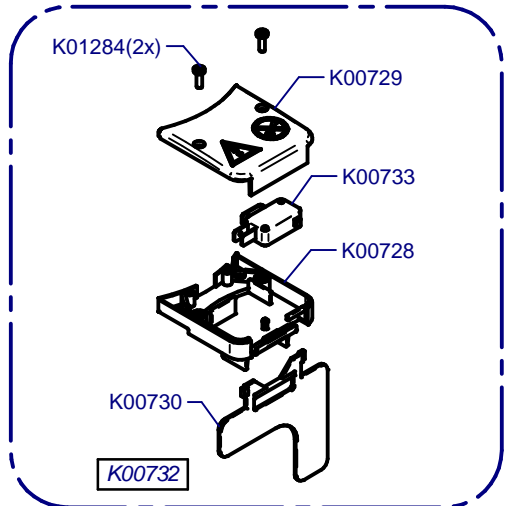

**K10 Conic Professional Barista**

Updated 16/05/2017

	K01330	K00424
	CEE GS	CH
	K03369	K00367
	AUST	UK
		K00113
		USA

**K10 Conic Professional Barista**

Updated 16/05/2017

**Dosificador Aluminio/ Aluminium Doser**

**Tolva Café / Coffee Hopper**

**Tolva Café 275gr / Coffee Hopper 275gr**

**Paro Automático / Auto Stop**

**K10 Conic Professional Barista**

Updated 16/05/2017

**Molienda / Grind**

**Sis. Paralel**  
**Parallel Sys.**

**Sis. Micrometrico**  
**Micrometric Sys.**

(\*) **Sis. Punto a Punto**  
**Stepped Sys.**

**Placa Base / Mother Board**