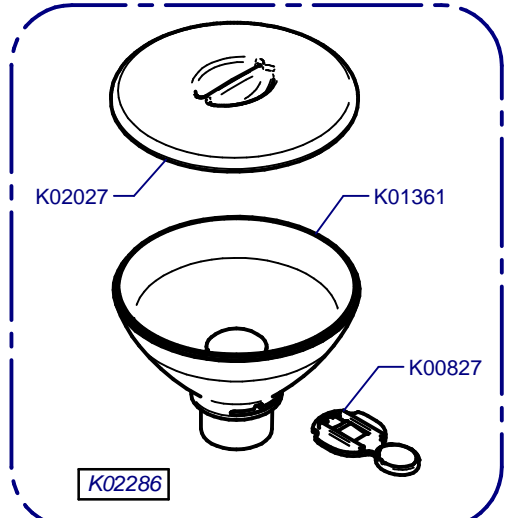

**K10 Conic Professional Barista**

Updated 16/05/2017

	K01330	K00424
	CEE GS	CH
	K03369	K00367
	AUST	UK
		K00113
		USA

**K10 Conic Professional Barista**

Updated 16/05/2017

**Dosificador Aluminio/ Aluminium Doser**

**Tolva Café / Coffee Hopper**

**Tolva Café 275gr / Coffee Hopper 275gr**

**Paro Automático / Auto Stop**

**K10 Conic Professional Barista**

Updated 16/05/2017

**Molienda / Grind**

**Sis. Paralel**  
**Parallel Sys.**