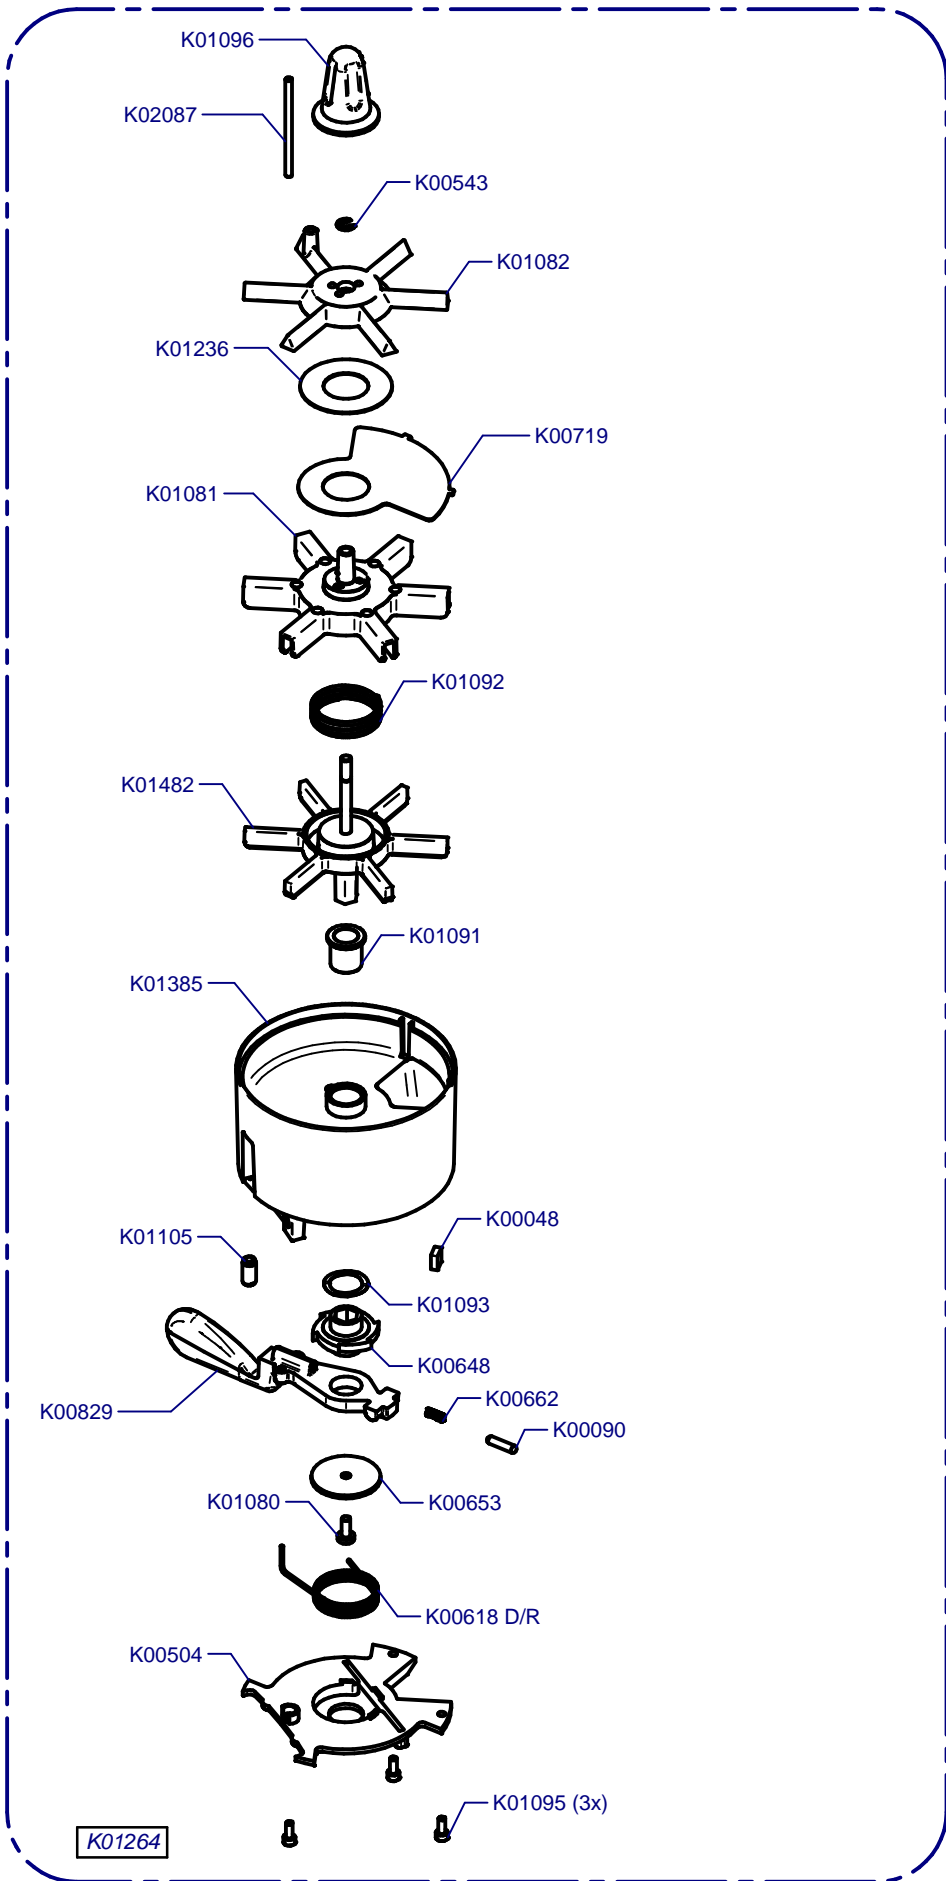

**K10 Conic Professional Barista**

Updated 16/05/2017

	K01330	K00424
	CEE GS	CH
	K03369	K00367
	AUST	UK
		K00113
		USA

**K10 Conic Professional Barista**

Updated 16/05/2017

**Dosificador Aluminio/ Aluminium Doser**

**Tolva Café / Coffee Hopper**

**Tolva Café 275gr / Coffee Hopper 275gr**

**Paro Automático / Auto Stop**

**K10 Conic Professional Barista**

Updated 16/05/2017

**Molienda / Grind**

**Sis. Paralel**  
**Parallel Sys.**

**Sis. Micrometrico**  
**Micrometric Sys.**

(\*) **Sis. Punto a Punto**  
**Stepped Sys.**

**Placa Base / Mother Board**