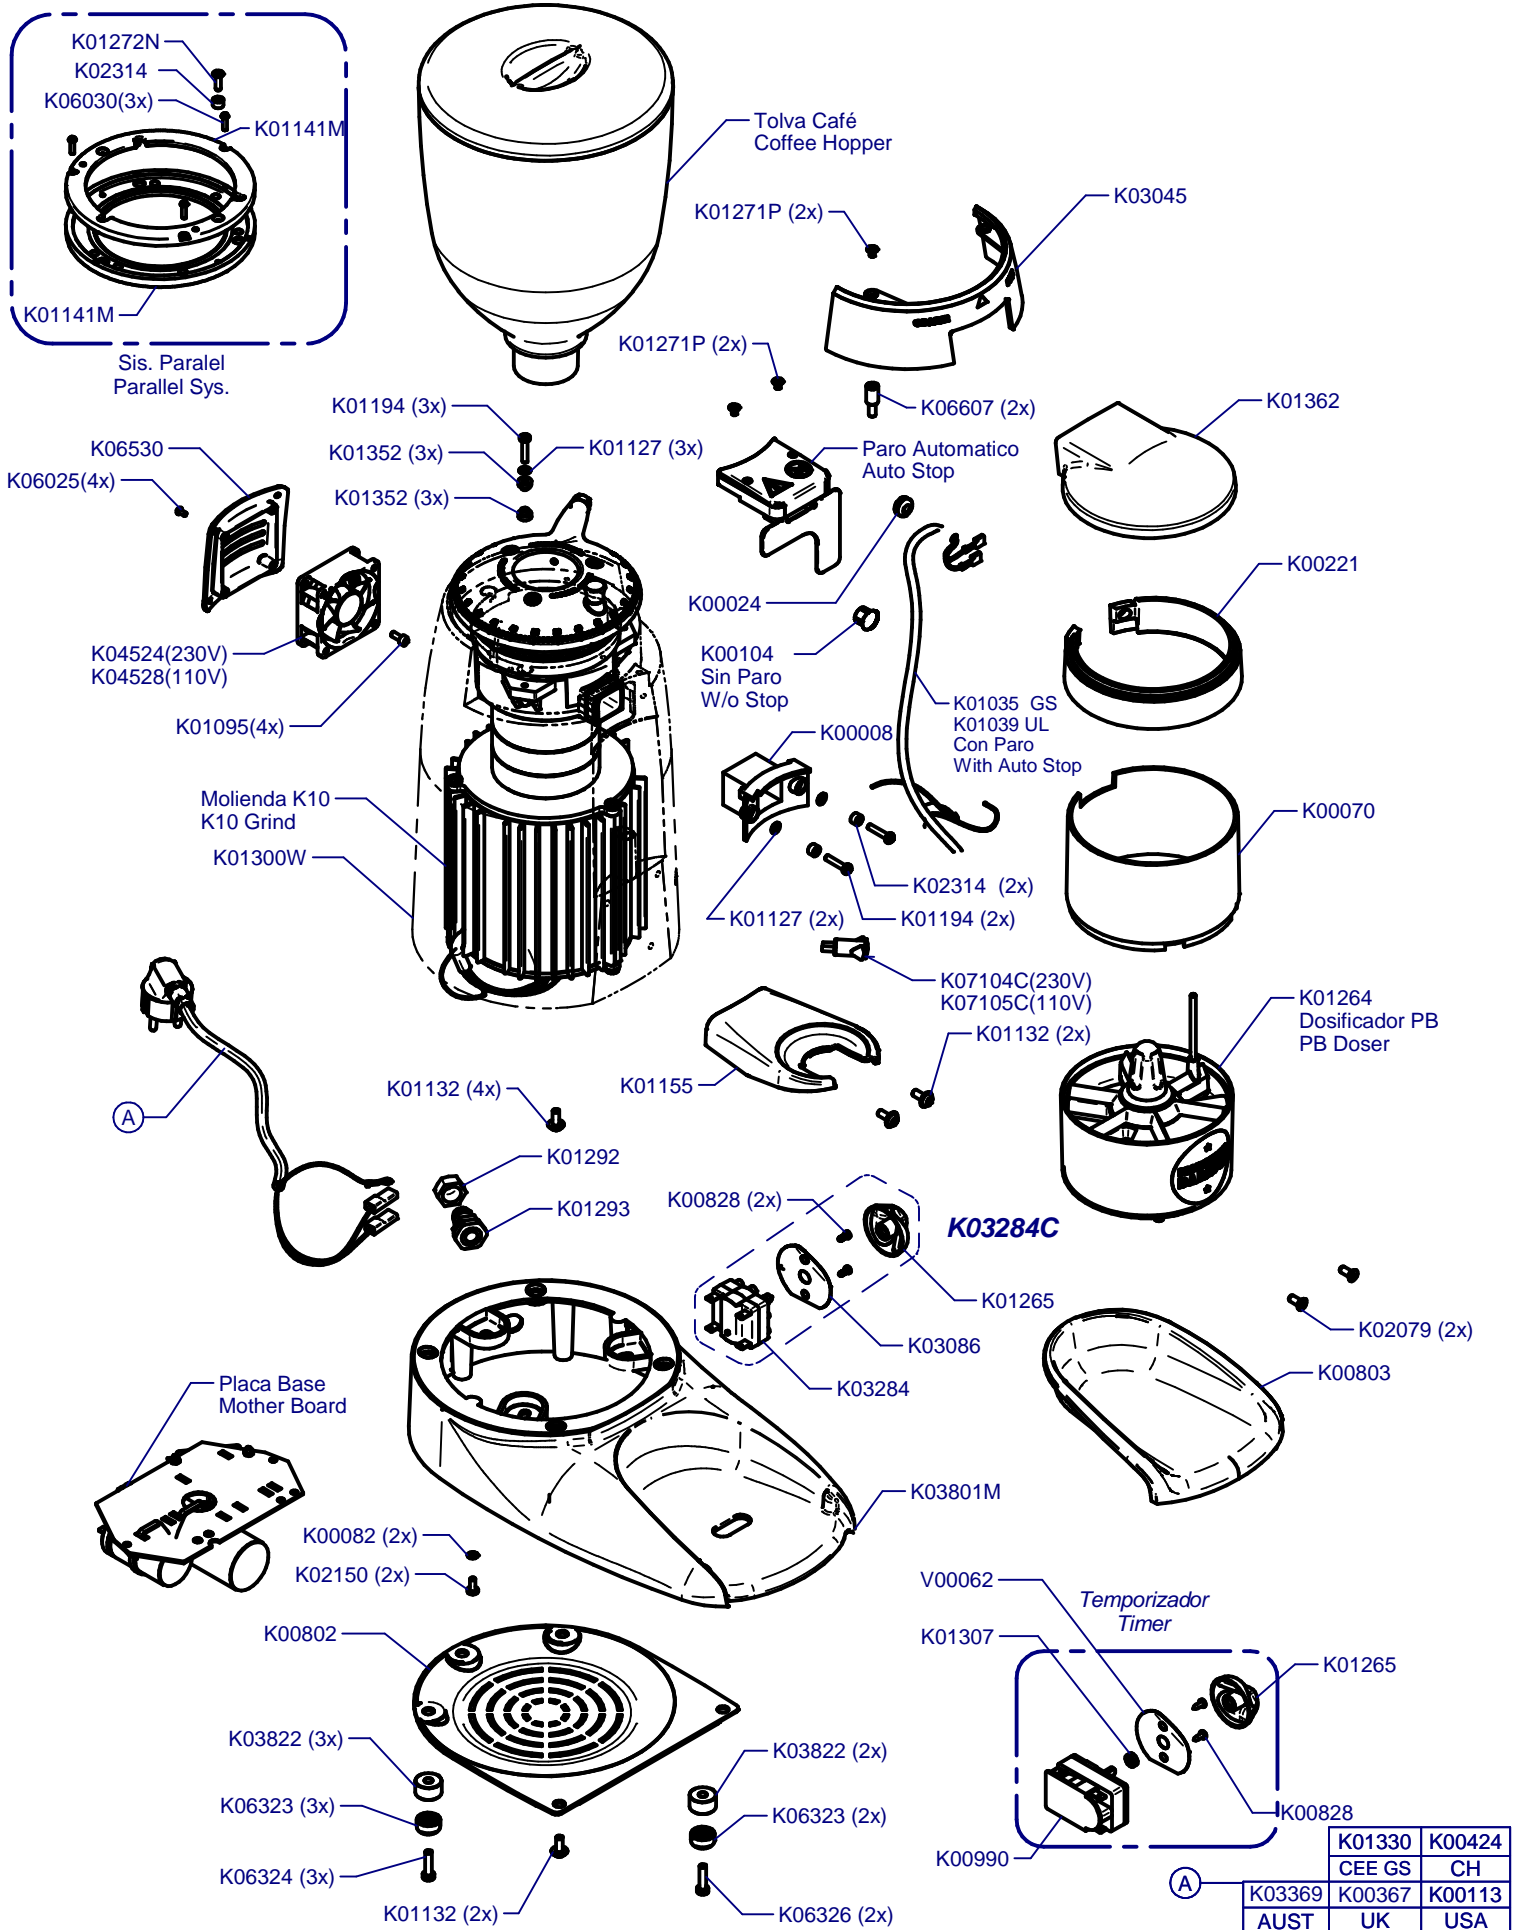

**K10 Conic Professional Barista**

Updated 16/05/2017

	K01330	K00424
	CEE GS	CH
	K03369	K00367
	AUST	UK
		K00113
		USA

**K10 Conic Professional Barista**

Updated 16/05/2017

**Dosificador Aluminio/ Aluminium Doser**

**Tolva Café / Coffee Hopper**

**Tolva Café 275gr / Coffee Hopper 275gr**

**Paro Automático / Auto Stop**

**K10 Conic Professional Barista**

Updated 16/05/2017

**Molienda / Grind**

**Sis. Paralel**  
**Parallel Sys.**

**Sis. Micrometrico**  
**Micrometric Sys.**

(\*) **Sis. Punto a Punto**  
**Stepped Sys.**

**Placa Base / Mother Board**