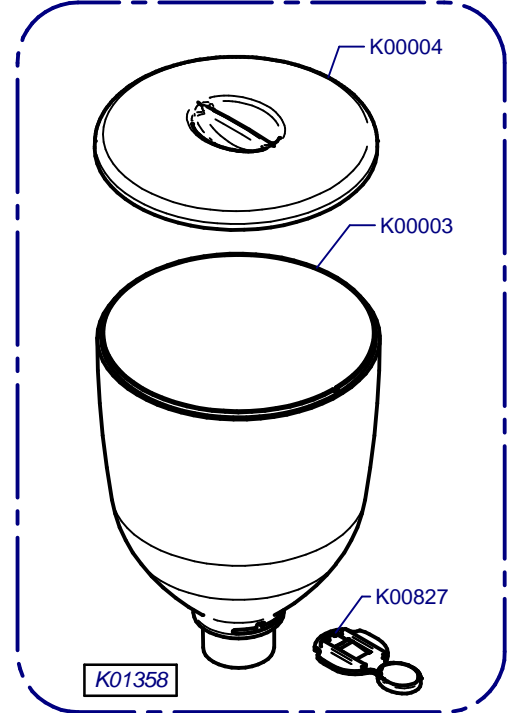

**K10 Conic Professional Barista**

Updated 16/05/2017

	K01330	K00424
	CEE GS	CH
	K03369	K00367
	AUST	UK
		K00113
		USA

**K10 Conic Professional Barista**

Updated 16/05/2017

**Dosificador Aluminio/ Aluminium Doser**

**Tolva Café / Coffee Hopper**

**Tolva Café 275gr / Coffee Hopper 275gr**

**Paro Automático / Auto Stop**

**K10 Conic Professional Barista**

Updated 16/05/2017

**Molienda / Grind**

**Sis. Paralel**  
**Parallel Sys.**