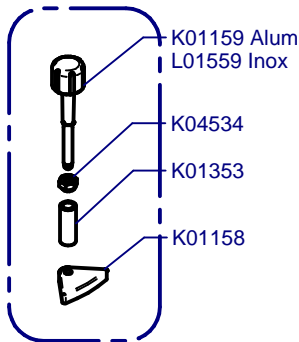

**Tolva Café / Coffee Hopper**

**Tolva Café 275gr / Coffee Hopper 275gr**

**Paro Automático / Auto Stop**

**K10 Conic Professional Barista**

Updated 16/05/2017

**Molienda / Grind**

**Sis. Paralel**  
**Parallel Sys.**

**Sis. Micrometrico**  
**Micrometric Sys.**

(\*) **Sis. Punto a Punto**  
**Stepped Sys.**

**Placa Base / Mother Board**