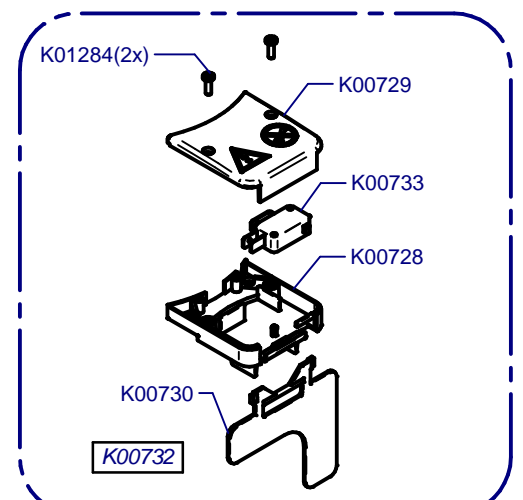

K10 Master Conic Traditional

Updated 18/05/2017

K01330	K00424
CEE GS	CH
K03369	K00367
AUST	UK
	USA

K10 Master Conic Traditional

Updated 18/05/2017

Dosificador Aluminio/ Aluminium Doser

Tolva Café / Coffee Hopper

Tolva Café 275gr / Coffee Hopper 275gr

Paro Automático / Auto Stop

K10 Master Conic Traditional

Updated 18/05/2017

Sis. Paralel / Parallel Sys.

Molienda / Grind

Sis. Punto a Punto / Stepped Sys.

Sis. Micro / Micro Sys.

Placa Base / Mother Board