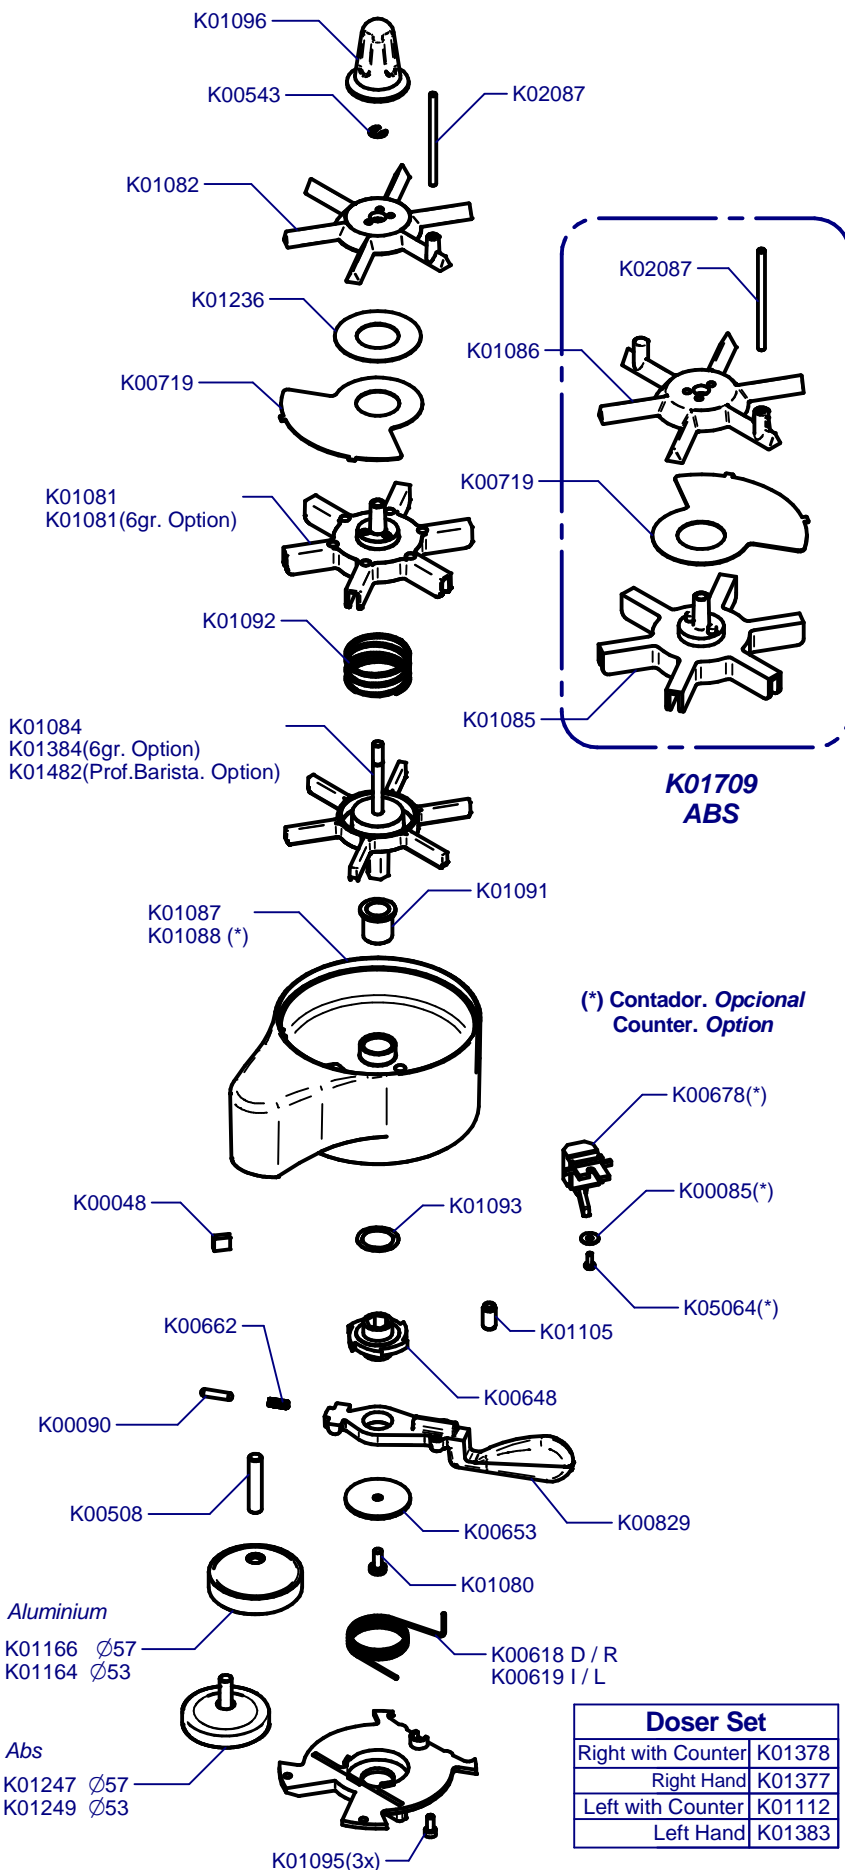

K10 Master Conic Traditional

Updated 18/05/2017

K01330	K00424
CEE GS	CH
K03369	K00367
AUST	UK
	USA

K10 Master Conic Traditional

Updated 18/05/2017

Dosificador Aluminio/ Aluminium Doser

Tolva Café / Coffee Hopper

Tolva Café 275gr / Coffee Hopper 275gr

Paro Automático / Auto Stop

K10 Master Conic Traditional

Updated 18/05/2017

Sis. Paralel / Parallel Sys.

Molienda / Grind

Sis. Punto a Punto / Stepped Sys.

Sis. Micro / Micro Sys.

Placa Base / Mother Board