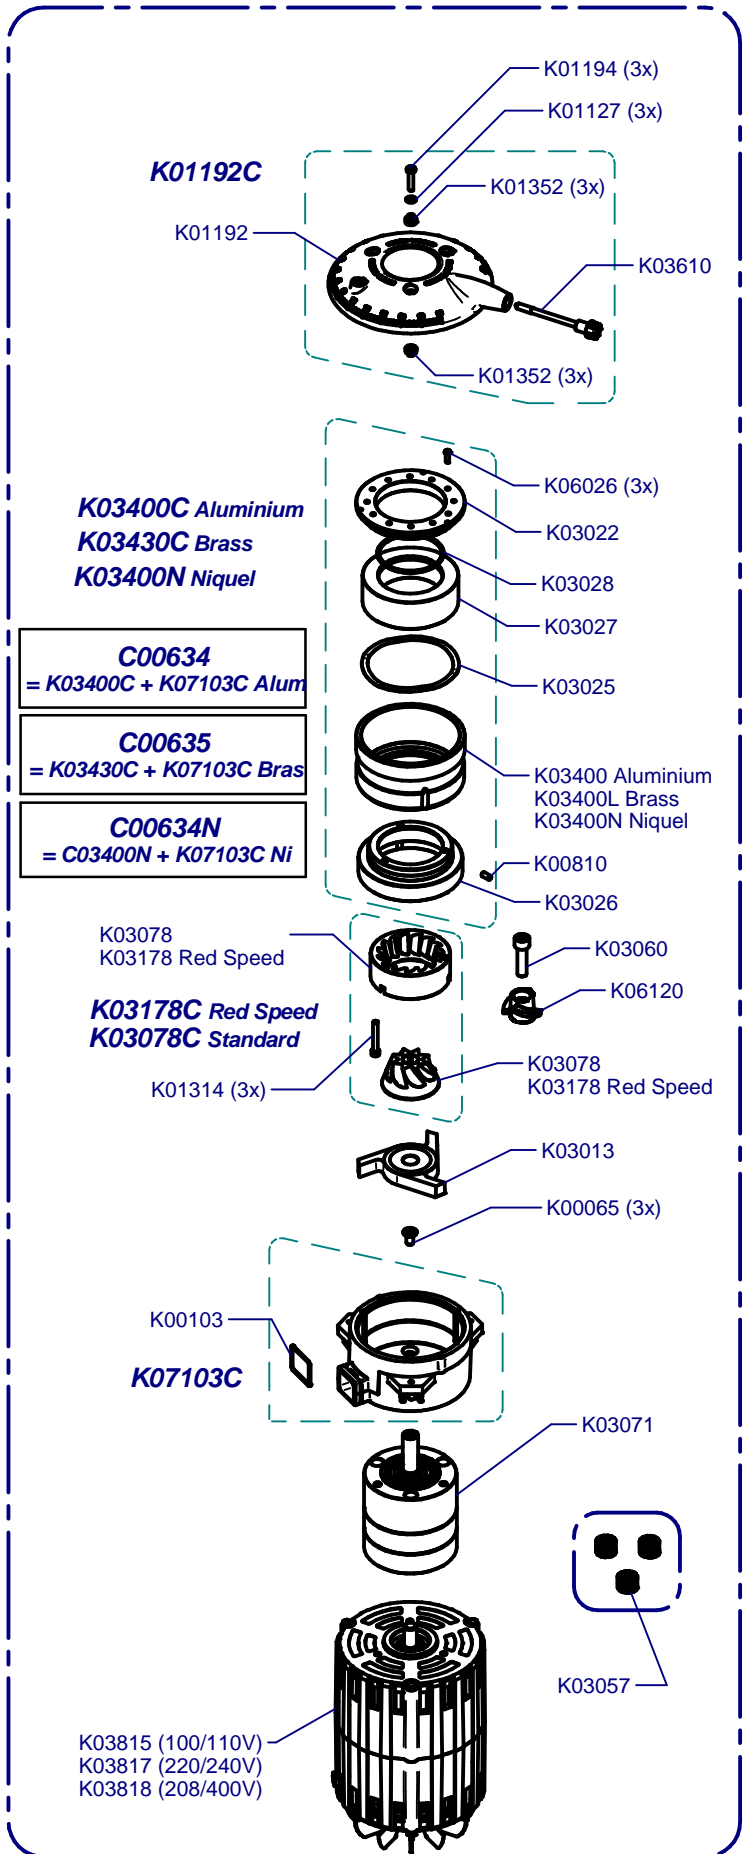

K10 Master Conic Traditional

Updated 18/05/2017

K01330	K00424
CEE GS	CH
K03369	K00367
AUST	UK
	USA

K10 Master Conic Traditional

Updated 18/05/2017

Dosificador Aluminio/ Aluminium Doser

Tolva Café / Coffee Hopper

Tolva Café 275gr / Coffee Hopper 275gr

Paro Automático / Auto Stop

K10 Master Conic Traditional

Updated 18/05/2017

Sis. Paralel / Parallel Sys.

Molienda / Grind

Sis. Punto a Punto / Stepped Sys.

Sis. Micro / Micro Sys.

Placa Base / Mother Board