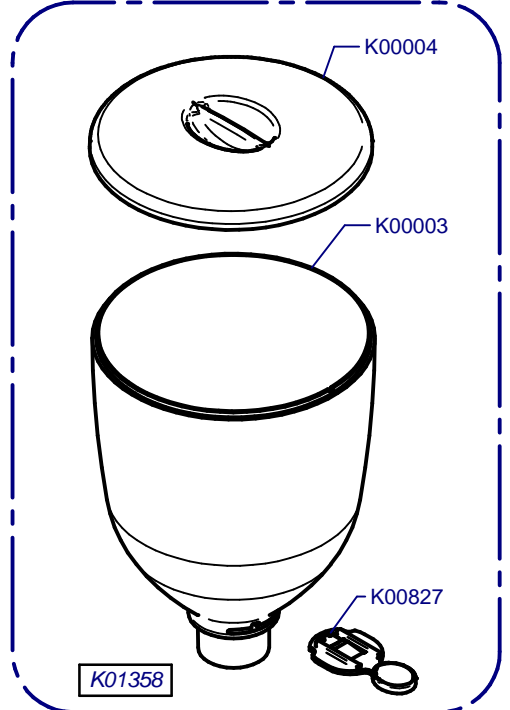

K10 Master Conic Traditional

Updated 18/05/2017

K01330	K00424
CEE GS	CH
K03369	K00367
AUST	UK
	USA

K10 Master Conic Traditional

Updated 18/05/2017

Dosificador Aluminio/ Aluminium Doser

Tolva Café / Coffee Hopper

Tolva Café 275gr / Coffee Hopper 275gr

Paro Automático / Auto Stop

K10 Master Conic Traditional

Updated 18/05/2017

Sis. Paralel / Parallel Sys.

Molienda / Grind

Sis. Punto a Punto / Stepped Sys.

Sis. Micro / Micro Sys.

Placa Base / Mother Board