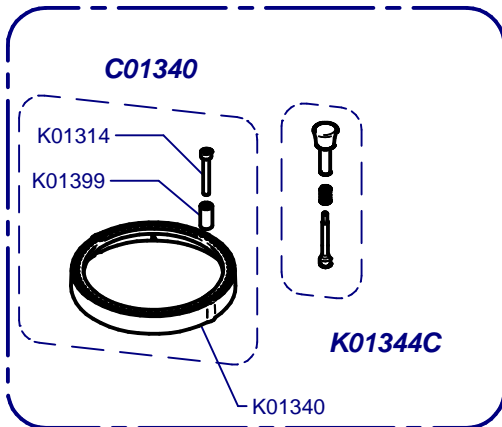

K10 Master Conic Traditional

Updated 18/05/2017

K01330	K00424
CEE GS	CH
K03369	K00367
AUST	UK
	USA

K10 Master Conic Traditional

Updated 18/05/2017

Dosificador Aluminio/ Aluminium Doser

Tolva Café / Coffee Hopper

Tolva Café 275gr / Coffee Hopper 275gr

Paro Automático / Auto Stop

K10 Master Conic Traditional

Updated 18/05/2017

Sis. Paralel / Parallel Sys.

Molienda / Grind

Sis. Punto a Punto / Stepped Sys.

Sis. Micro / Micro Sys.

Placa Base / Mother Board