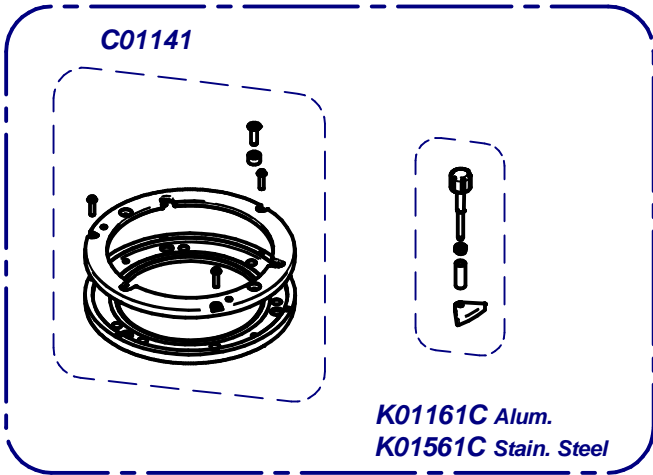

K10 Master Conic Traditional

Updated 18/05/2017

K01330	K00424
CEE GS	CH
K03369	K00367
AUST	UK
	USA

K10 Master Conic Traditional

Updated 18/05/2017

Dosificador Aluminio/ Aluminium Doser

Tolva Café / Coffee Hopper

Tolva Café 275gr / Coffee Hopper 275gr

Paro Automático / Auto Stop

K10 Master Conic Traditional

Updated 18/05/2017

Sis. Paralel / Parallel Sys.

Molienda / Grind

Sis. Punto a Punto / Stepped Sys.

Sis. Micro / Micro Sys.

Placa Base / Mother Board