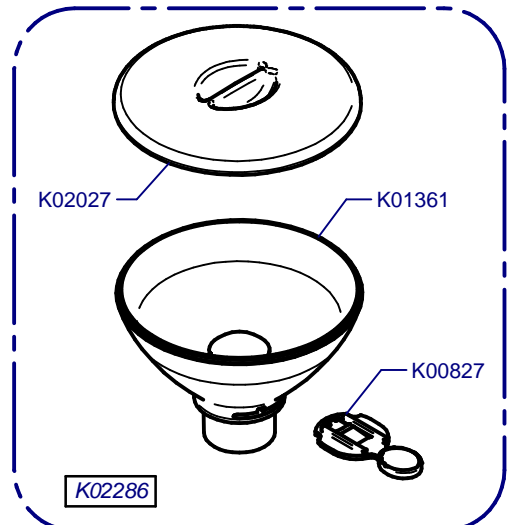

K10 Master Conic Traditional

Updated 18/05/2017

K01330	K00424
CEE GS	CH
K03369	K00367
AUST	UK
	USA

K10 Master Conic Traditional

Updated 18/05/2017

Dosificador Aluminio/ Aluminium Doser

Tolva Café / Coffee Hopper

Tolva Café 275gr / Coffee Hopper 275gr

Paro Automático / Auto Stop

K10 Master Conic Traditional

Updated 18/05/2017

Sis. Paralel / Parallel Sys.

Molienda / Grind

Sis. Punto a Punto / Stepped Sys.

Sis. Micro / Micro Sys.

Placa Base / Mother Board