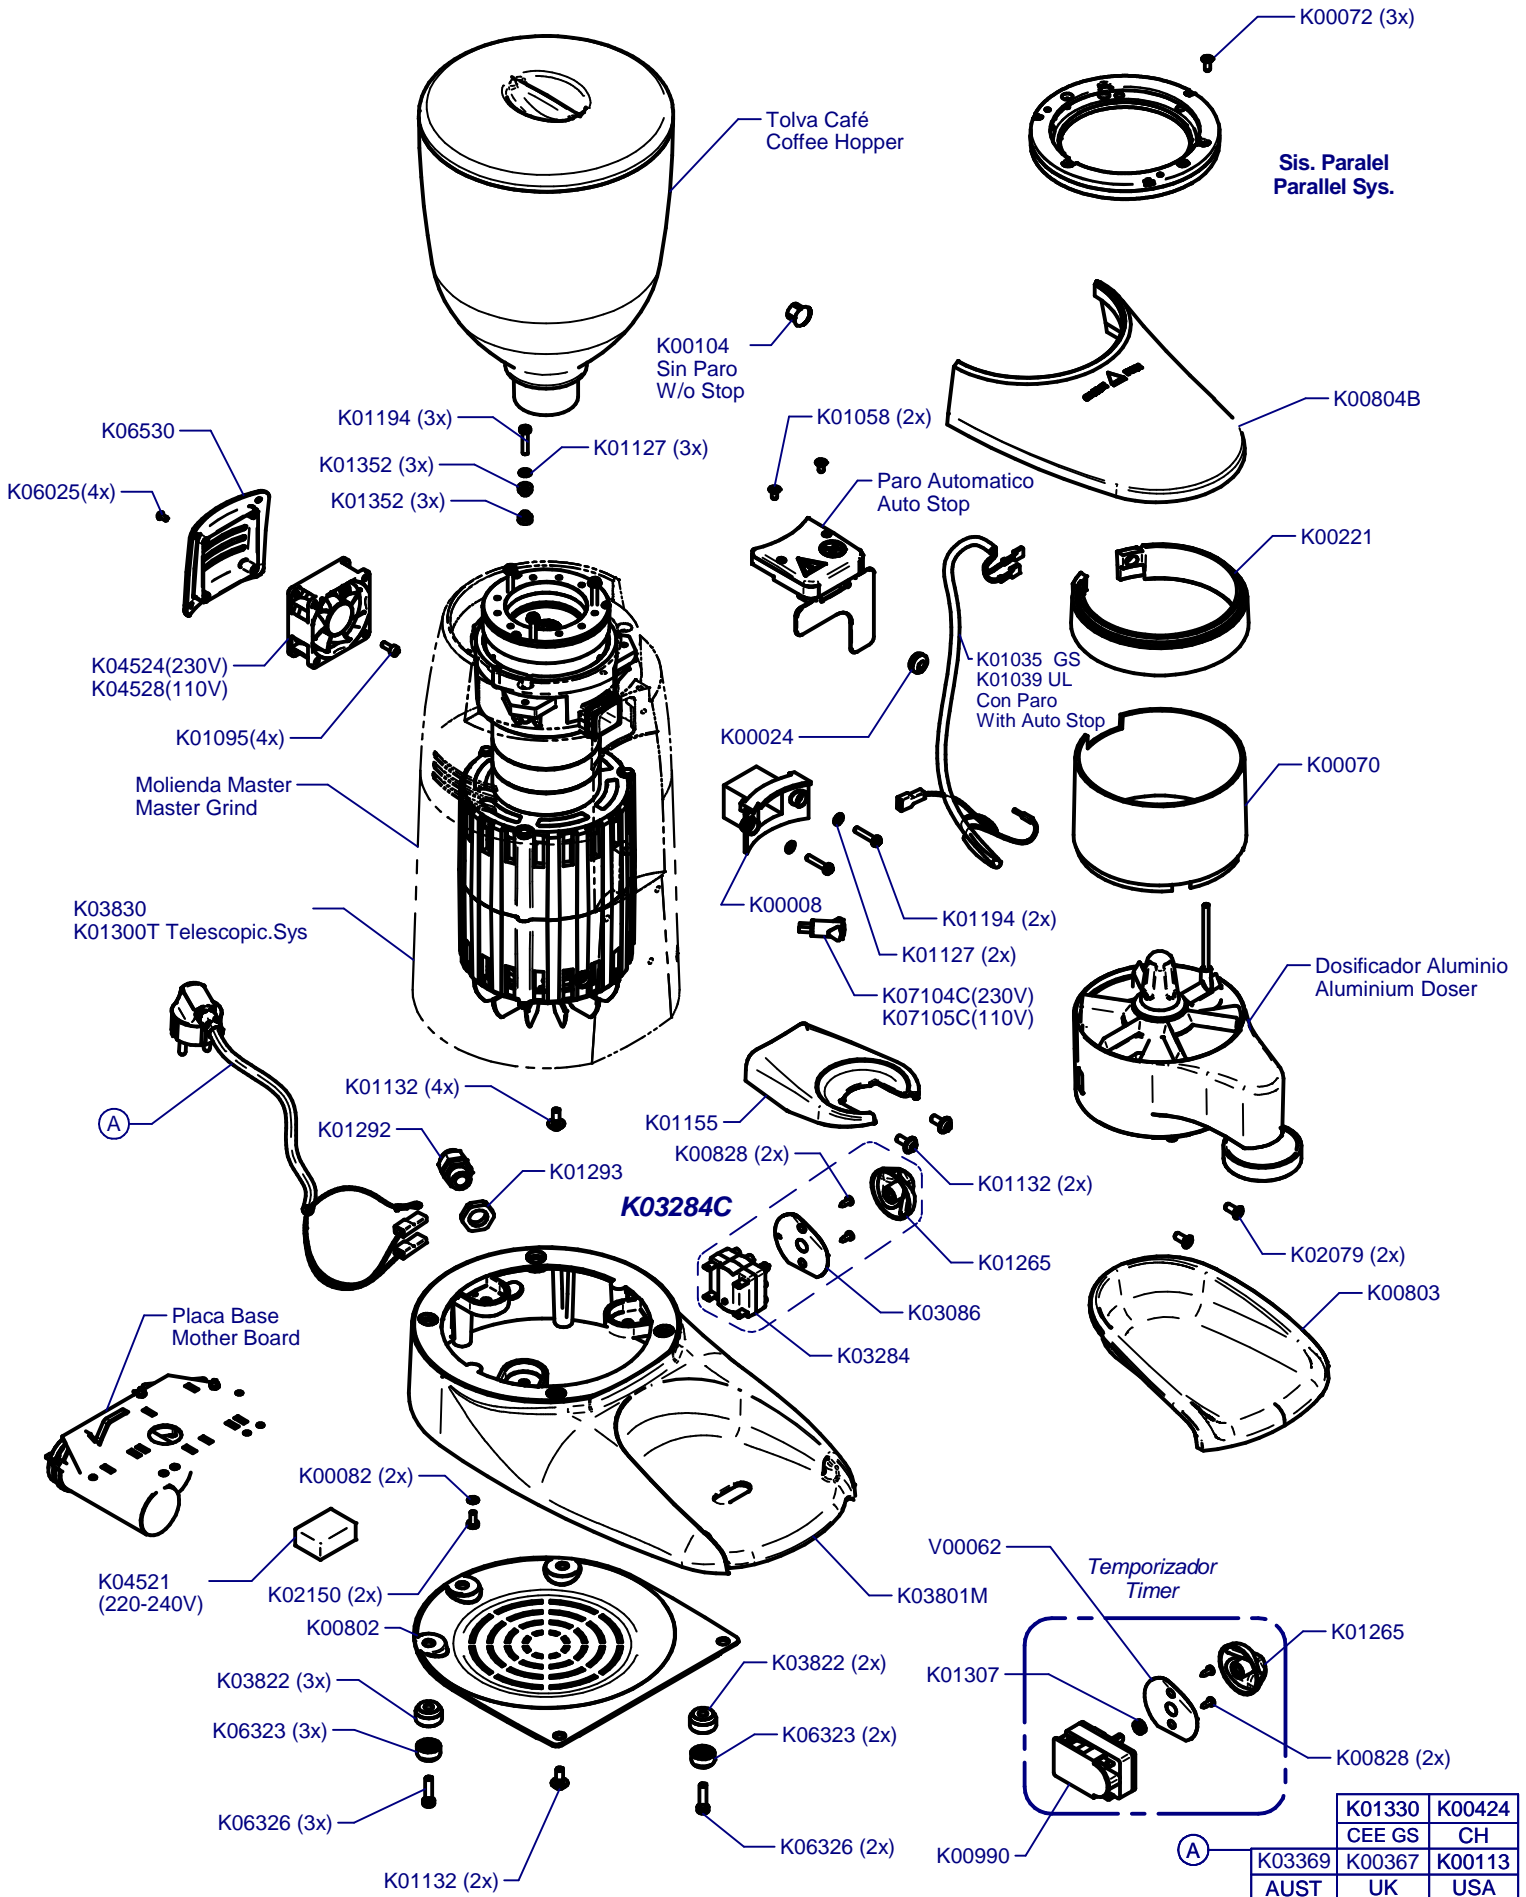

K10 Master Conic Traditional

Updated 18/05/2017

K01330	K00424
CEE GS	CH
K03369	K00367
AUST	UK
	USA

K10 Master Conic Traditional

Updated 18/05/2017

Dosificador Aluminio/ Aluminium Doser

Tolva Café / Coffee Hopper

Tolva Café 275gr / Coffee Hopper 275gr

Paro Automático / Auto Stop

K10 Master Conic Traditional

Updated 18/05/2017

Sis. Paralel / Parallel Sys.

Molienda / Grind

Sis. Punto a Punto / Stepped Sys.

Sis. Micro / Micro Sys.

Placa Base / Mother Board