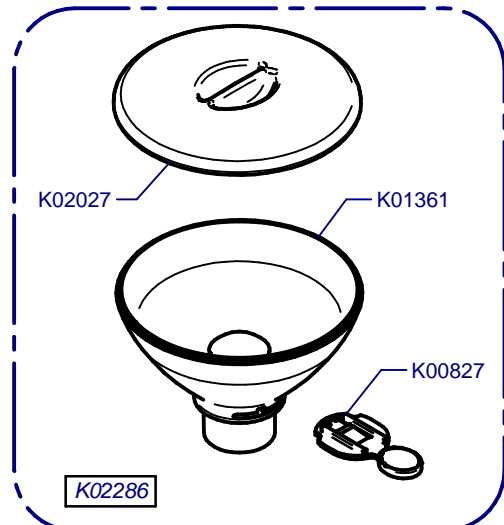

K10 Master Conic Professional Barista

Updated 16/05/2017

Dosificador Aluminio/ Aluminium Doser

Tolva Café / Coffee Hopper

Tolva Café 275gr / Coffee Hopper 275gr

Paro Automático / Auto Stop

Sis. Paralel / Parallel Sys.

Sis. Punto a Punto / Stepped Sys.

Sis. Micro / Micro Sys.

Placa Base / Mother Board

Molienda / Grind