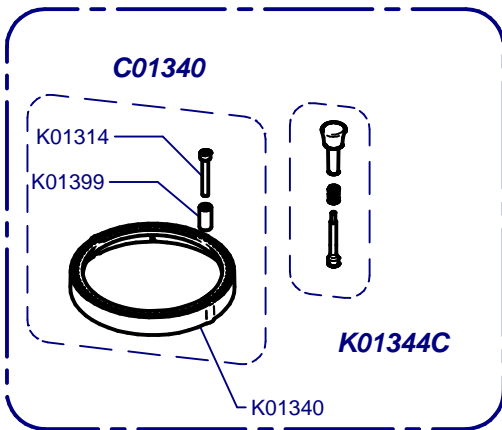

Sis. Punto a Punto / Stepped Sys.