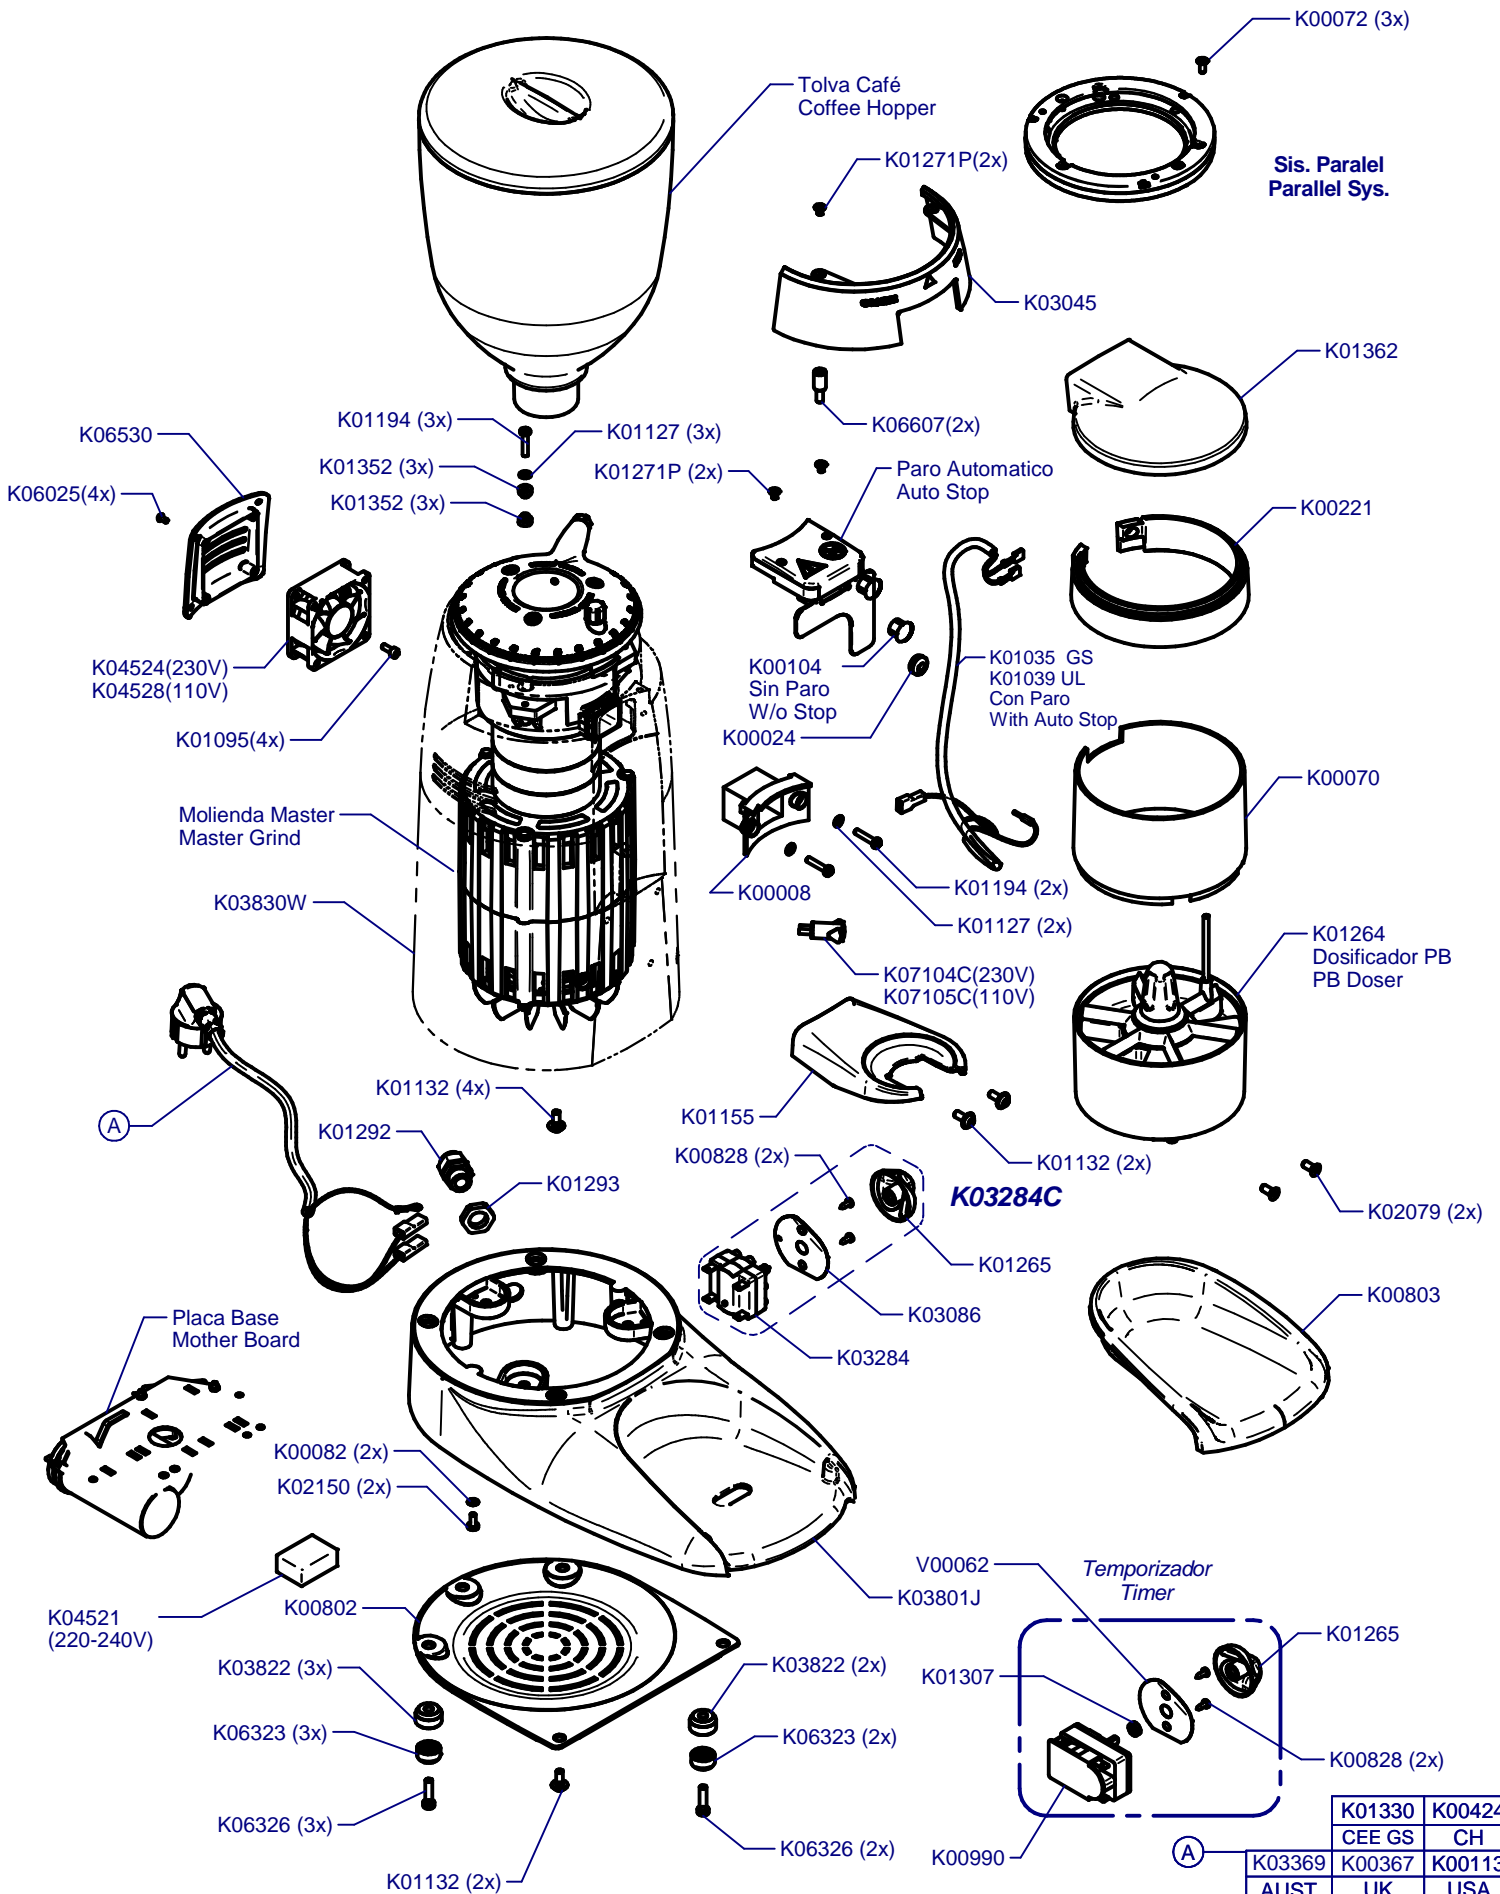

K10 Master Conic Professional Barista

Updated 16/05/2017

	K01330	K00424
	CEE GS	CH
	K03369	K00367
	AUST	UK
		K00113
		USA

K10 Master Conic Professional Barista

Updated 16/05/2017

Dosificador Aluminio/ Aluminium Doser

Tolva Café / Coffee Hopper

Tolva Café 275gr / Coffee Hopper 275gr

Paro Automático / Auto Stop

K10 Master Conic Professional Barista

Updated 16/05/2017

Sis. Paralel / Parallel Sys.

Sis. Punto a Punto / Stepped Sys.