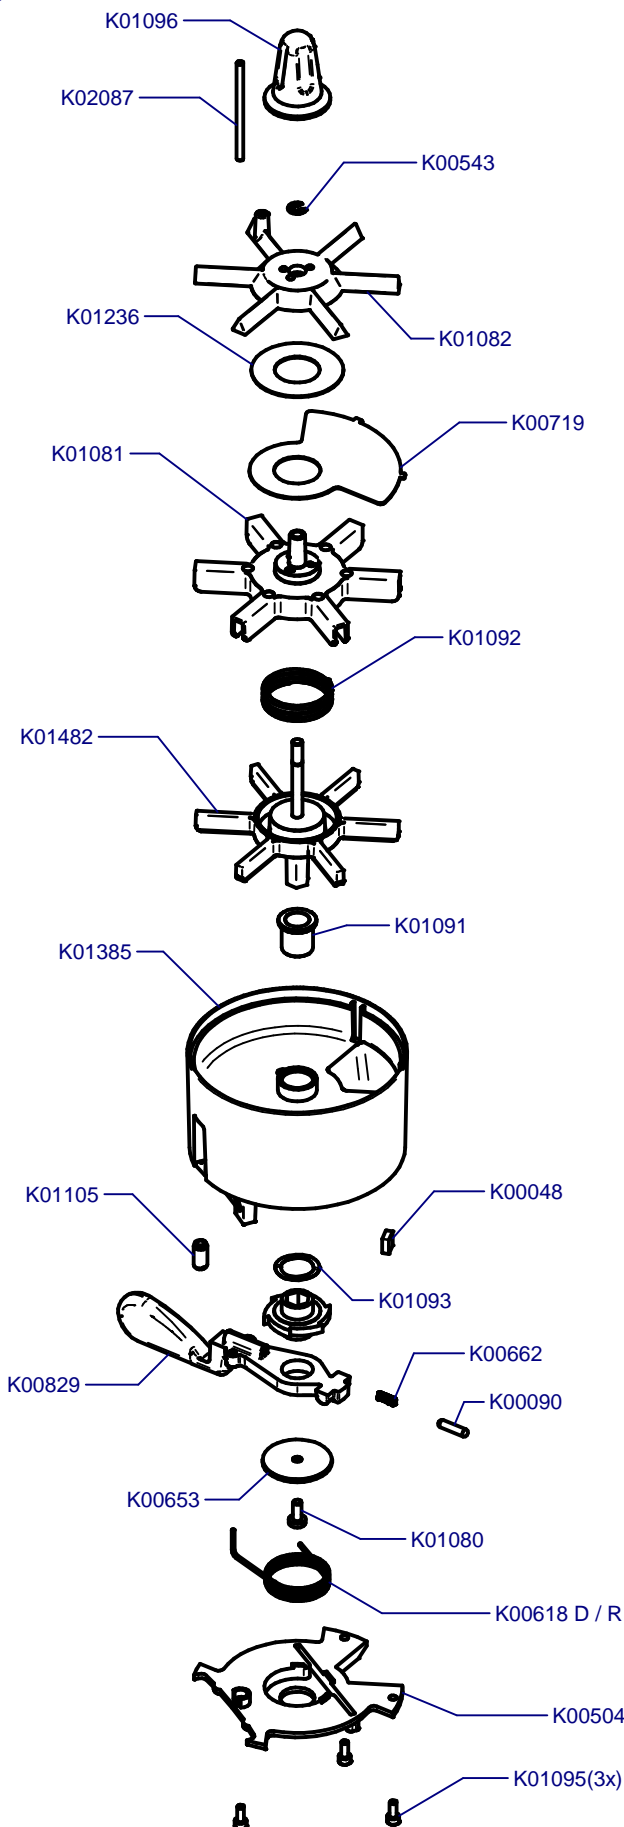

K10 Master Conic Professional Barista

Updated 16/05/2017

	K01330	K00424
	CEE GS	CH
	K03369	K00367
	AUST	UK
		K00113
		USA

K10 Master Conic Professional Barista

Updated 16/05/2017

Dosificador Aluminio/ Aluminium Doser

Tolva Café / Coffee Hopper

Tolva Café 275gr / Coffee Hopper 275gr

Paro Automático / Auto Stop

K10 Master Conic Professional Barista

Updated 16/05/2017

Sis. Paralel / Parallel Sys.

Sis. Punto a Punto / Stepped Sys.

Sis. Micro / Micro Sys.

Placa Base / Mother Board

Molienda / Grind