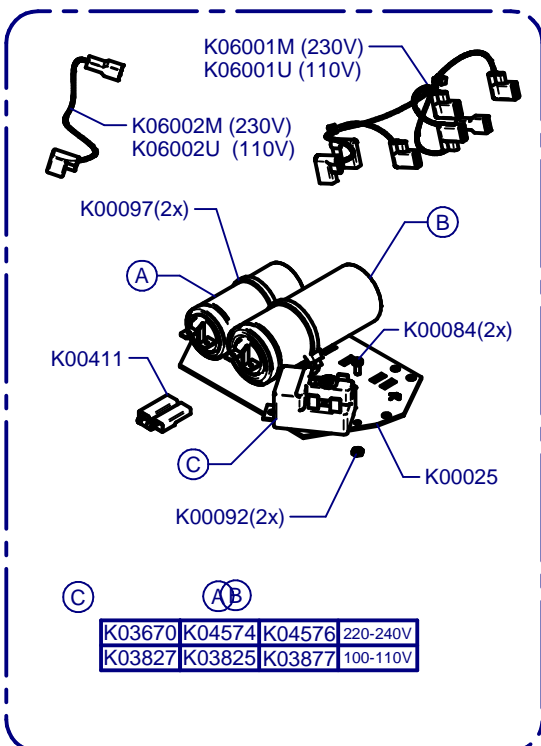

Tolva Café / Coffee Hopper

Tolva Café 275gr / Coffee Hopper 275gr

Paro Automático / Auto Stop

K10 Master Conic Professional Barista

Updated 16/05/2017

Sis. Paralel / Parallel Sys.

Sis. Punto a Punto / Stepped Sys.

Sis. Micro / Micro Sys.

Placa Base / Mother Board

Molienda / Grind