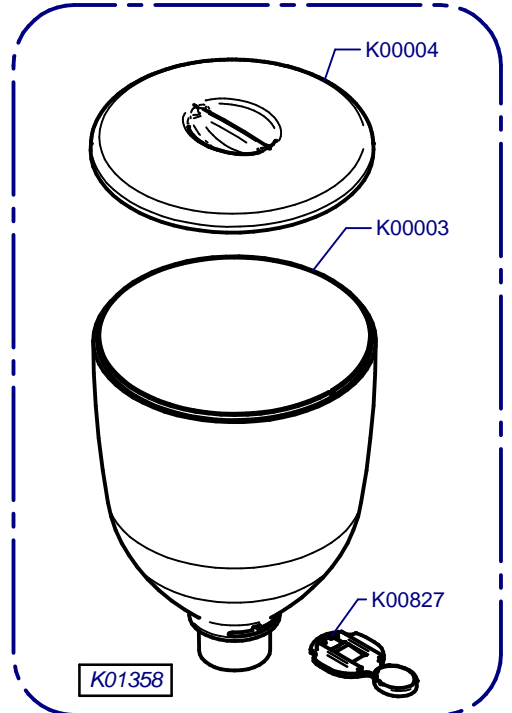

K10 Master Conic Professional Barista

Updated 16/05/2017

Dosificador Aluminio/ Aluminium Doser

Tolva Café / Coffee Hopper

Tolva Café 275gr / Coffee Hopper 275gr

Paro Automático / Auto Stop

Sis. Paralel / Parallel Sys.