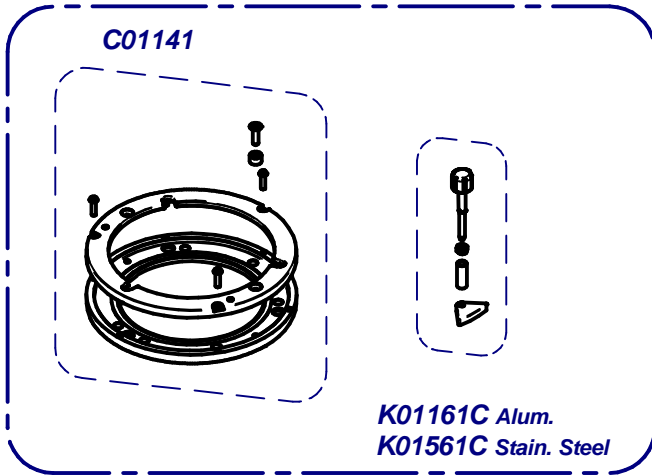

K10 Master Conic Professional Barista

Updated 16/05/2017

	K01330	K00424
	CEE GS	CH
	K03369	K00367
	AUST	UK
		K00113
		USA

K10 Master Conic Professional Barista

Updated 16/05/2017

Dosificador Aluminio/ Aluminium Doser

Tolva Café / Coffee Hopper

Tolva Café 275gr / Coffee Hopper 275gr

Paro Automático / Auto Stop

K10 Master Conic Professional Barista

Updated 16/05/2017

Sis. Paralel / Parallel Sys.

Sis. Punto a Punto / Stepped Sys.