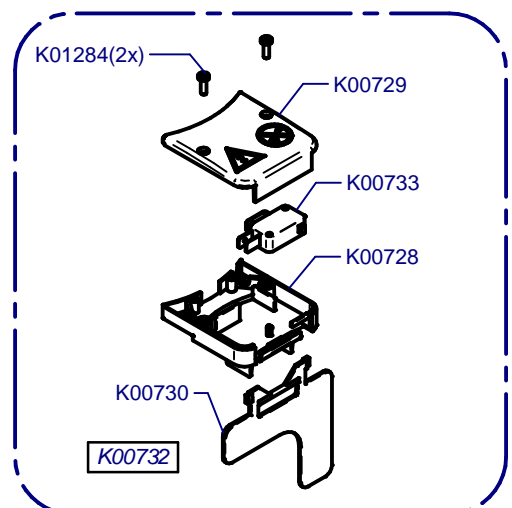

K10 Master Conic Professional Barista

Updated 16/05/2017

Dosificador Aluminio/ Aluminium Doser

Tolva Café / Coffee Hopper

Tolva Café 275gr / Coffee Hopper 275gr

Paro Automático / Auto Stop

Sis. Paralel / Parallel Sys.

Sis. Punto a Punto / Stepped Sys.

Sis. Micro / Micro Sys.

Placa Base / Mother Board

Molienda / Grind