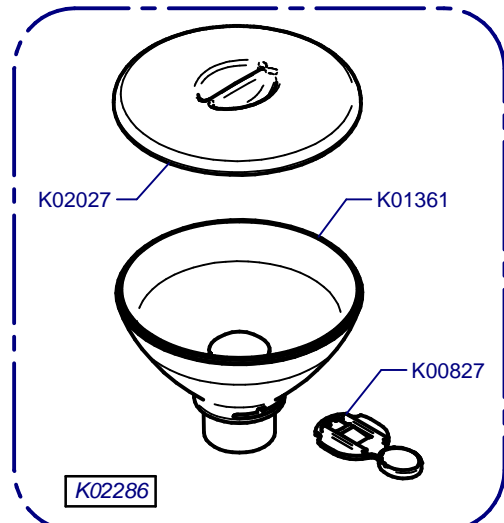

K10 Master Conic Professional Barista

Updated 16/05/2017

	K01330	K00424
	CEE GS	CH
	K03369	K00367
	AUST	UK
		K00113
		USA

K10 Master Conic Professional Barista

Updated 16/05/2017

Dosificador Aluminio/ Aluminium Doser

Tolva Café / Coffee Hopper

Tolva Café 275gr / Coffee Hopper 275gr

Paro Automático / Auto Stop

K10 Master Conic Professional Barista

Updated 16/05/2017

Sis. Paralel / Parallel Sys.

Sis. Punto a Punto / Stepped Sys.