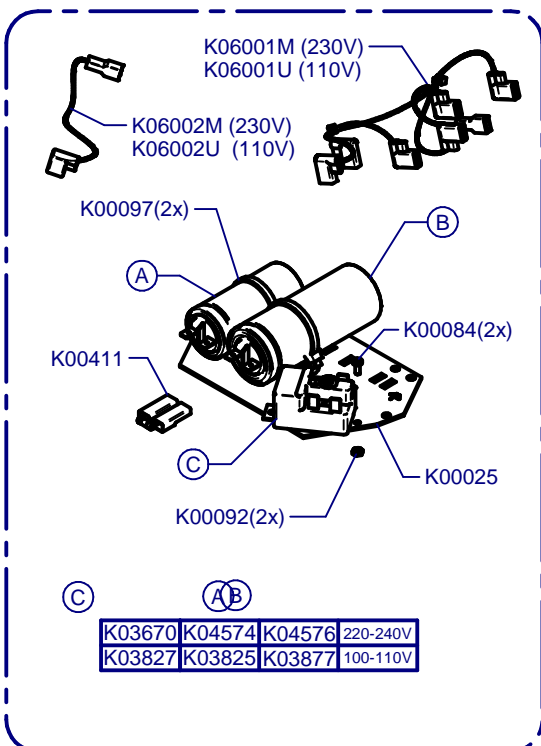

K10 Master Conic Professional Barista

Updated 16/05/2017

Dosificador Aluminio/ Aluminium Doser

Tolva Café / Coffee Hopper

Tolva Café 275gr / Coffee Hopper 275gr

Paro Automático / Auto Stop

Sis. Paralel / Parallel Sys.

Sis. Punto a Punto / Stepped Sys.

Sis. Micro / Micro Sys.

Placa Base / Mother Board

Molienda / Grind