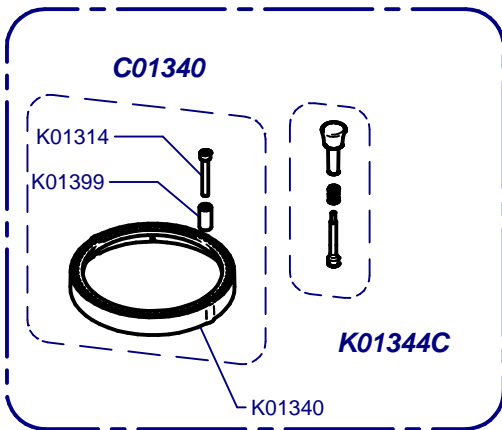

K10 Master Conic Professional Barista

Updated 16/05/2017

	K01330	K00424
	CEE GS	CH
	K03369	K00367
	AUST	UK
		K00113
		USA

K10 Master Conic Professional Barista

Updated 16/05/2017

Dosificador Aluminio/ Aluminium Doser

Tolva Café / Coffee Hopper

Tolva Café 275gr / Coffee Hopper 275gr

Paro Automático / Auto Stop

K10 Master Conic Professional Barista

Updated 16/05/2017

Sis. Paralel / Parallel Sys.

Sis. Punto a Punto / Stepped Sys.