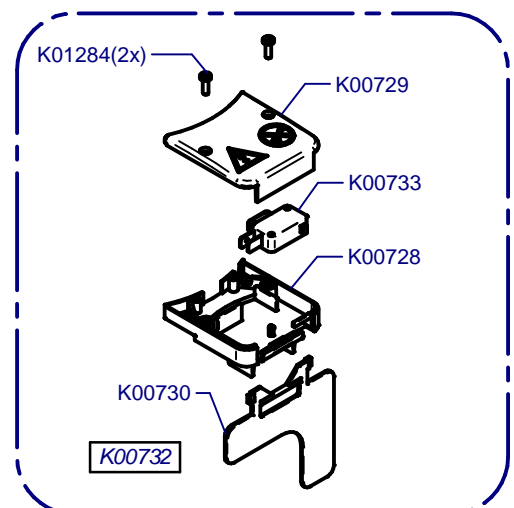

K10 Master Conic Professional Barista

Updated 16/05/2017

	K01330	K00424
	CEE GS	CH
	K03369	K00367
	AUST	UK
		K00113
		USA

K10 Master Conic Professional Barista

Updated 16/05/2017

Dosificador Aluminio/ Aluminium Doser

Tolva Café / Coffee Hopper

Tolva Café 275gr / Coffee Hopper 275gr

Paro Automático / Auto Stop

K10 Master Conic Professional Barista

Updated 16/05/2017

Sis. Paralel / Parallel Sys.

Sis. Punto a Punto / Stepped Sys.