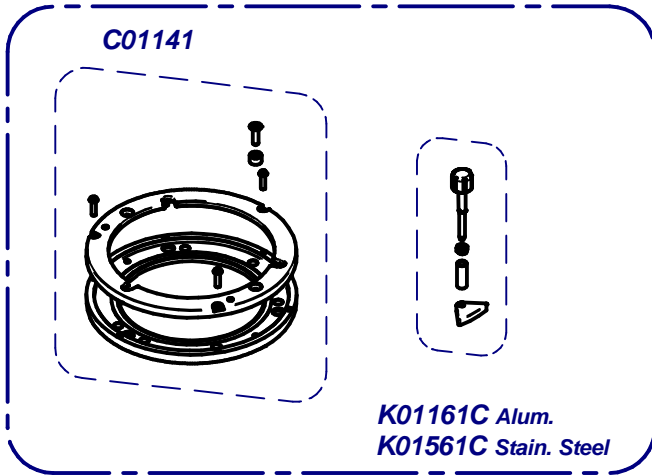

K10 Master Conic Professional Barista

Updated 16/05/2017

Dosificador Aluminio/ Aluminium Doser

Tolva Café / Coffee Hopper

Tolva Café 275gr / Coffee Hopper 275gr

Paro Automático / Auto Stop

Sis. Paralel / Parallel Sys.