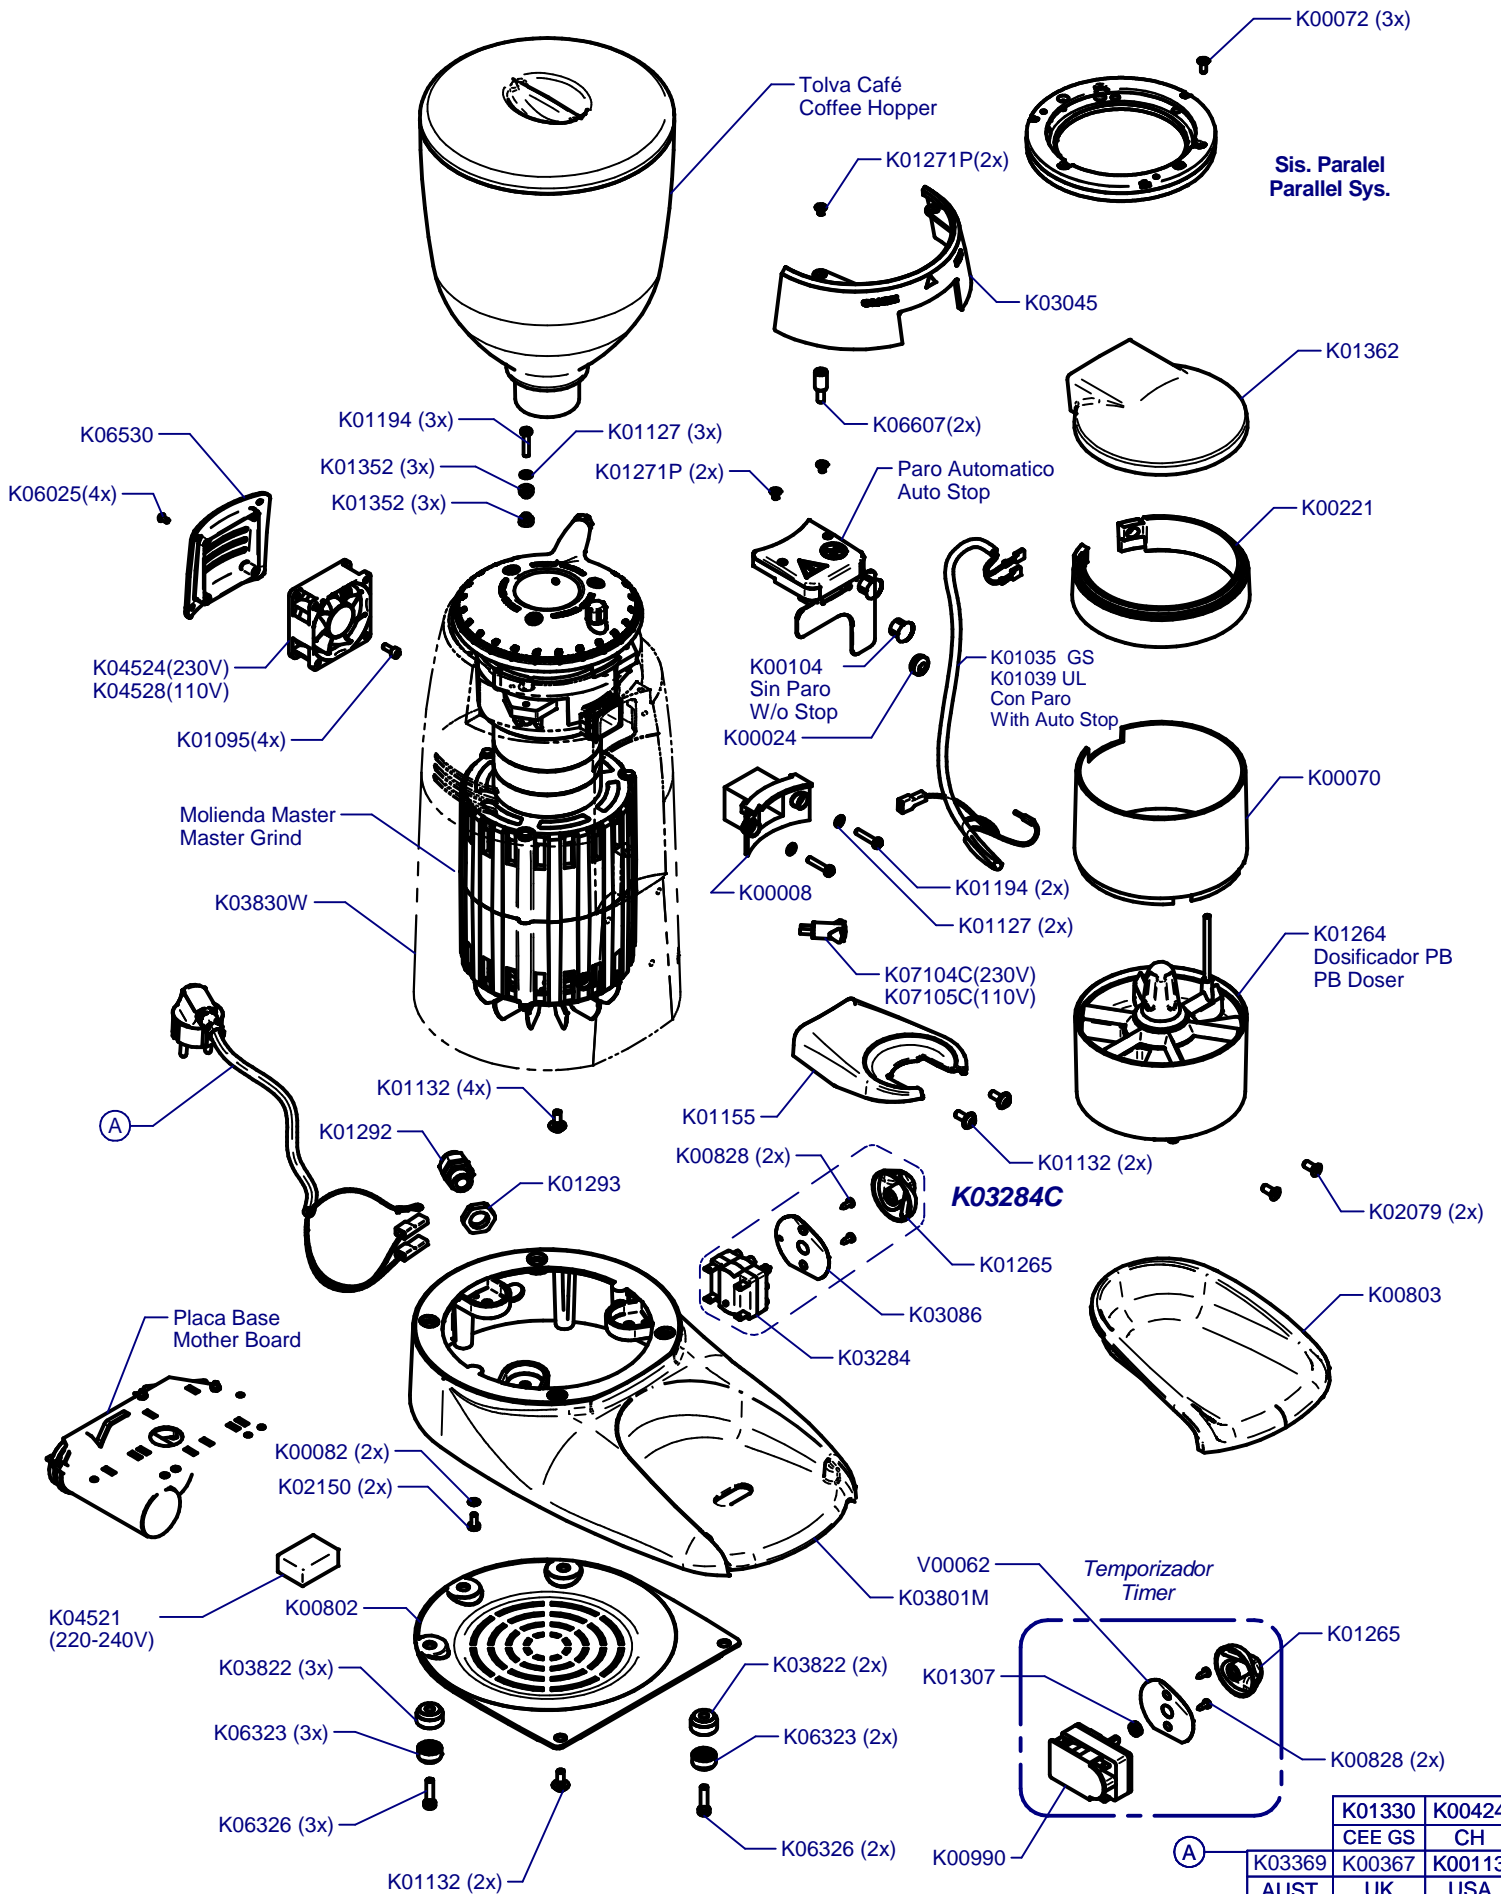

K10 Master Conic Professional Barista

Updated 16/05/2017

Dosificador Aluminio/ Aluminium Doser

Tolva Café / Coffee Hopper

Tolva Café 275gr / Coffee Hopper 275gr

Paro Automático / Auto Stop

Sis. Paralel / Parallel Sys.

Sis. Punto a Punto / Stepped Sys.

Sis. Micro / Micro Sys.

Placa Base / Mother Board

Molienda / Grind