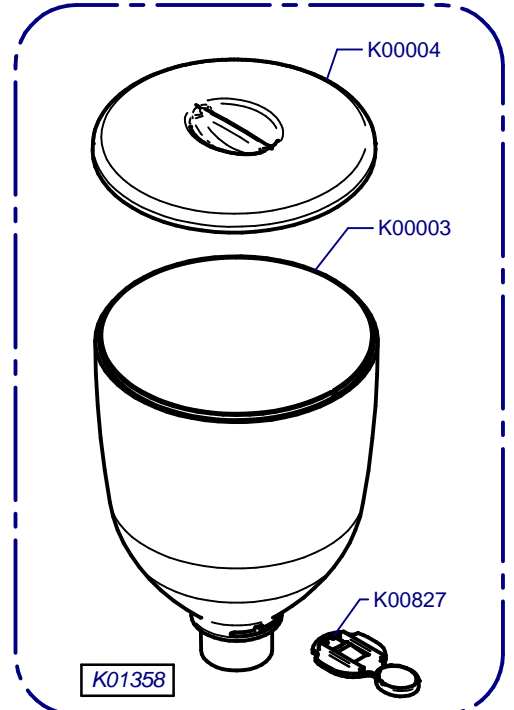

K10 Master Conic Professional Barista

Updated 16/05/2017

	K01330	K00424
	CEE GS	CH
	K03369	K00367
	AUST	UK
		K00113
		USA

K10 Master Conic Professional Barista

Updated 16/05/2017

Dosificador Aluminio/ Aluminium Doser

Tolva Café / Coffee Hopper

Tolva Café 275gr / Coffee Hopper 275gr

Paro Automático / Auto Stop

K10 Master Conic Professional Barista

Updated 16/05/2017

Sis. Paralel / Parallel Sys.

Sis. Punto a Punto / Stepped Sys.