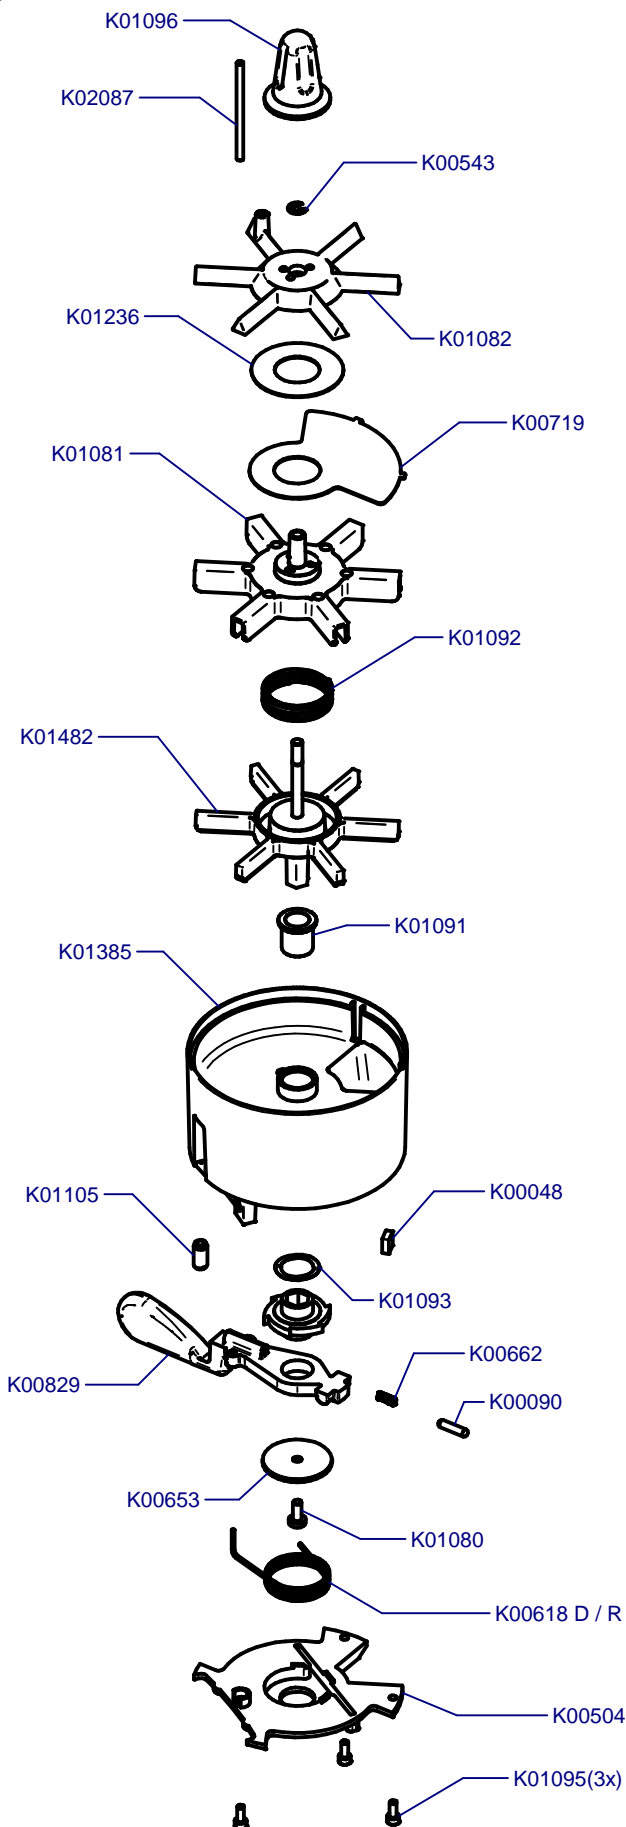

K10 Master Conic Professional Barista

Updated 16/05/2017

Dosificador Aluminio/ Aluminium Doser

Tolva Café / Coffee Hopper

Tolva Café 275gr / Coffee Hopper 275gr

Paro Automático / Auto Stop

Sis. Paralel / Parallel Sys.

Sis. Punto a Punto / Stepped Sys.

Sis. Micro / Micro Sys.

Placa Base / Mother Board

Molienda / Grind