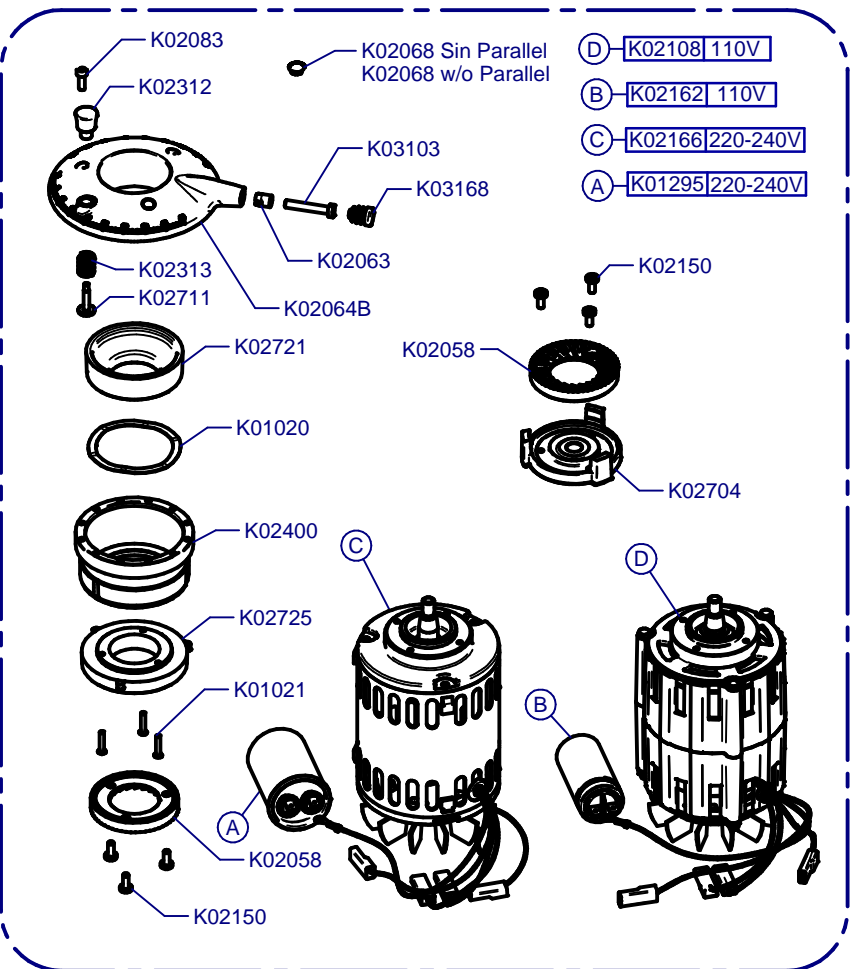

K3 Elite

Updated 18/05/2017

| | | |
|---|--------|--------|
| A | K01330 | K00424 |
| | CEE GS | CH |
| A | K03369 | K00367 |
| | AUST | UK |
| | | K00113 |
| | | USA |

K3 Elite

Updated 18/05/2017

**Dosificador Aluminio
Aluminium Doser**

Molienda K3 / K3 Grind

| Doser Set | |
|--------------------|--------|
| Right with Counter | K01378 |
| Right Hand | K01377 |
| Left with Counter | K01112 |
| Left Hand | K01383 |

**Paro Automatico K3
K3 Auto Stop**

K02732

**Tolva Café
Coffee Hopper**

K02158 / K02286 (275gr)