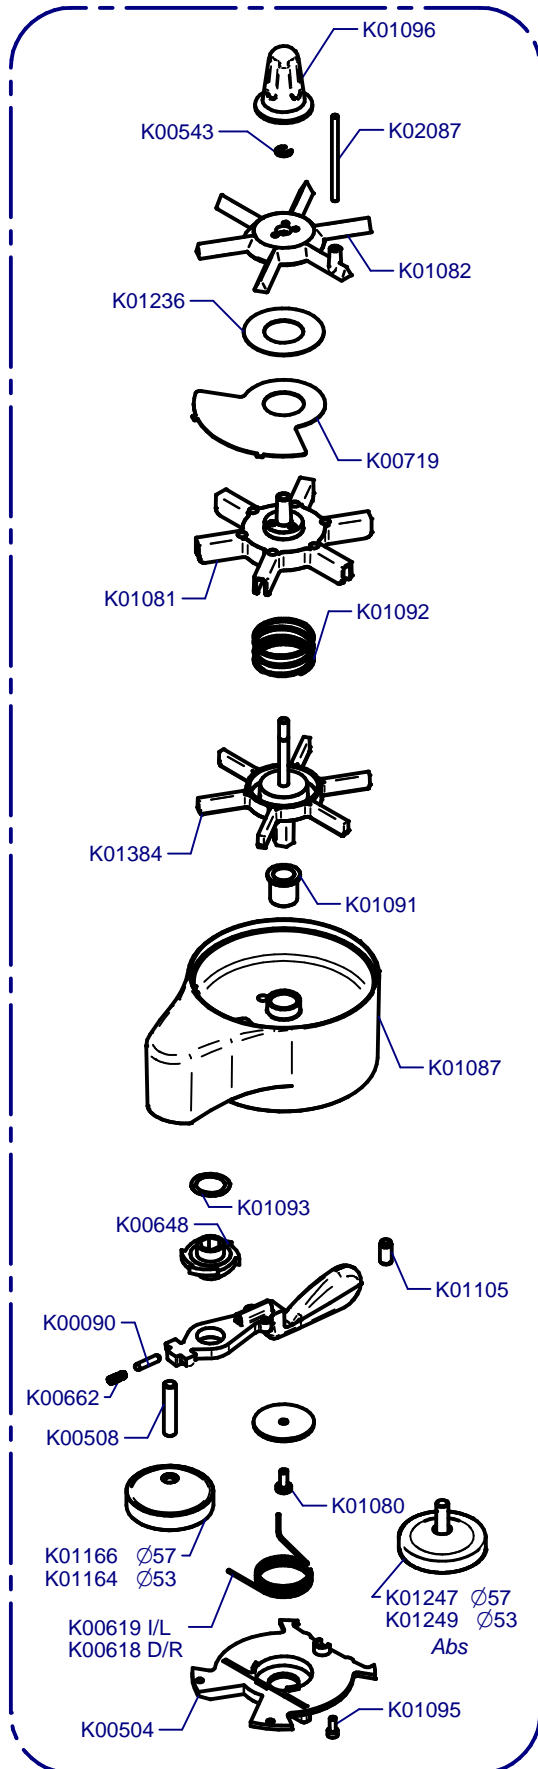

K3 Elite

Updated 18/05/2017

| | | |
|---|--------|--------|
| A | K01330 | K00424 |
| | CEE GS | CH |
| A | K03369 | K00367 |
| | AUST | UK |
| | | K00113 |
| | | USA |

K3 Elite

Updated 18/05/2017

**Dosificador Aluminio
Aluminium Doser**

Molienda K3 / K3 Grind

| Doser Set | |
|--------------------|--------|
| Right with Counter | K01378 |
| Right Hand | K01377 |
| Left with Counter | K01112 |
| Left Hand | K01383 |

**Paro Automatico K3
K3 Auto Stop**

K02732

**Tolva Café
Coffee Hopper**

K02158 / K02286 (275gr)