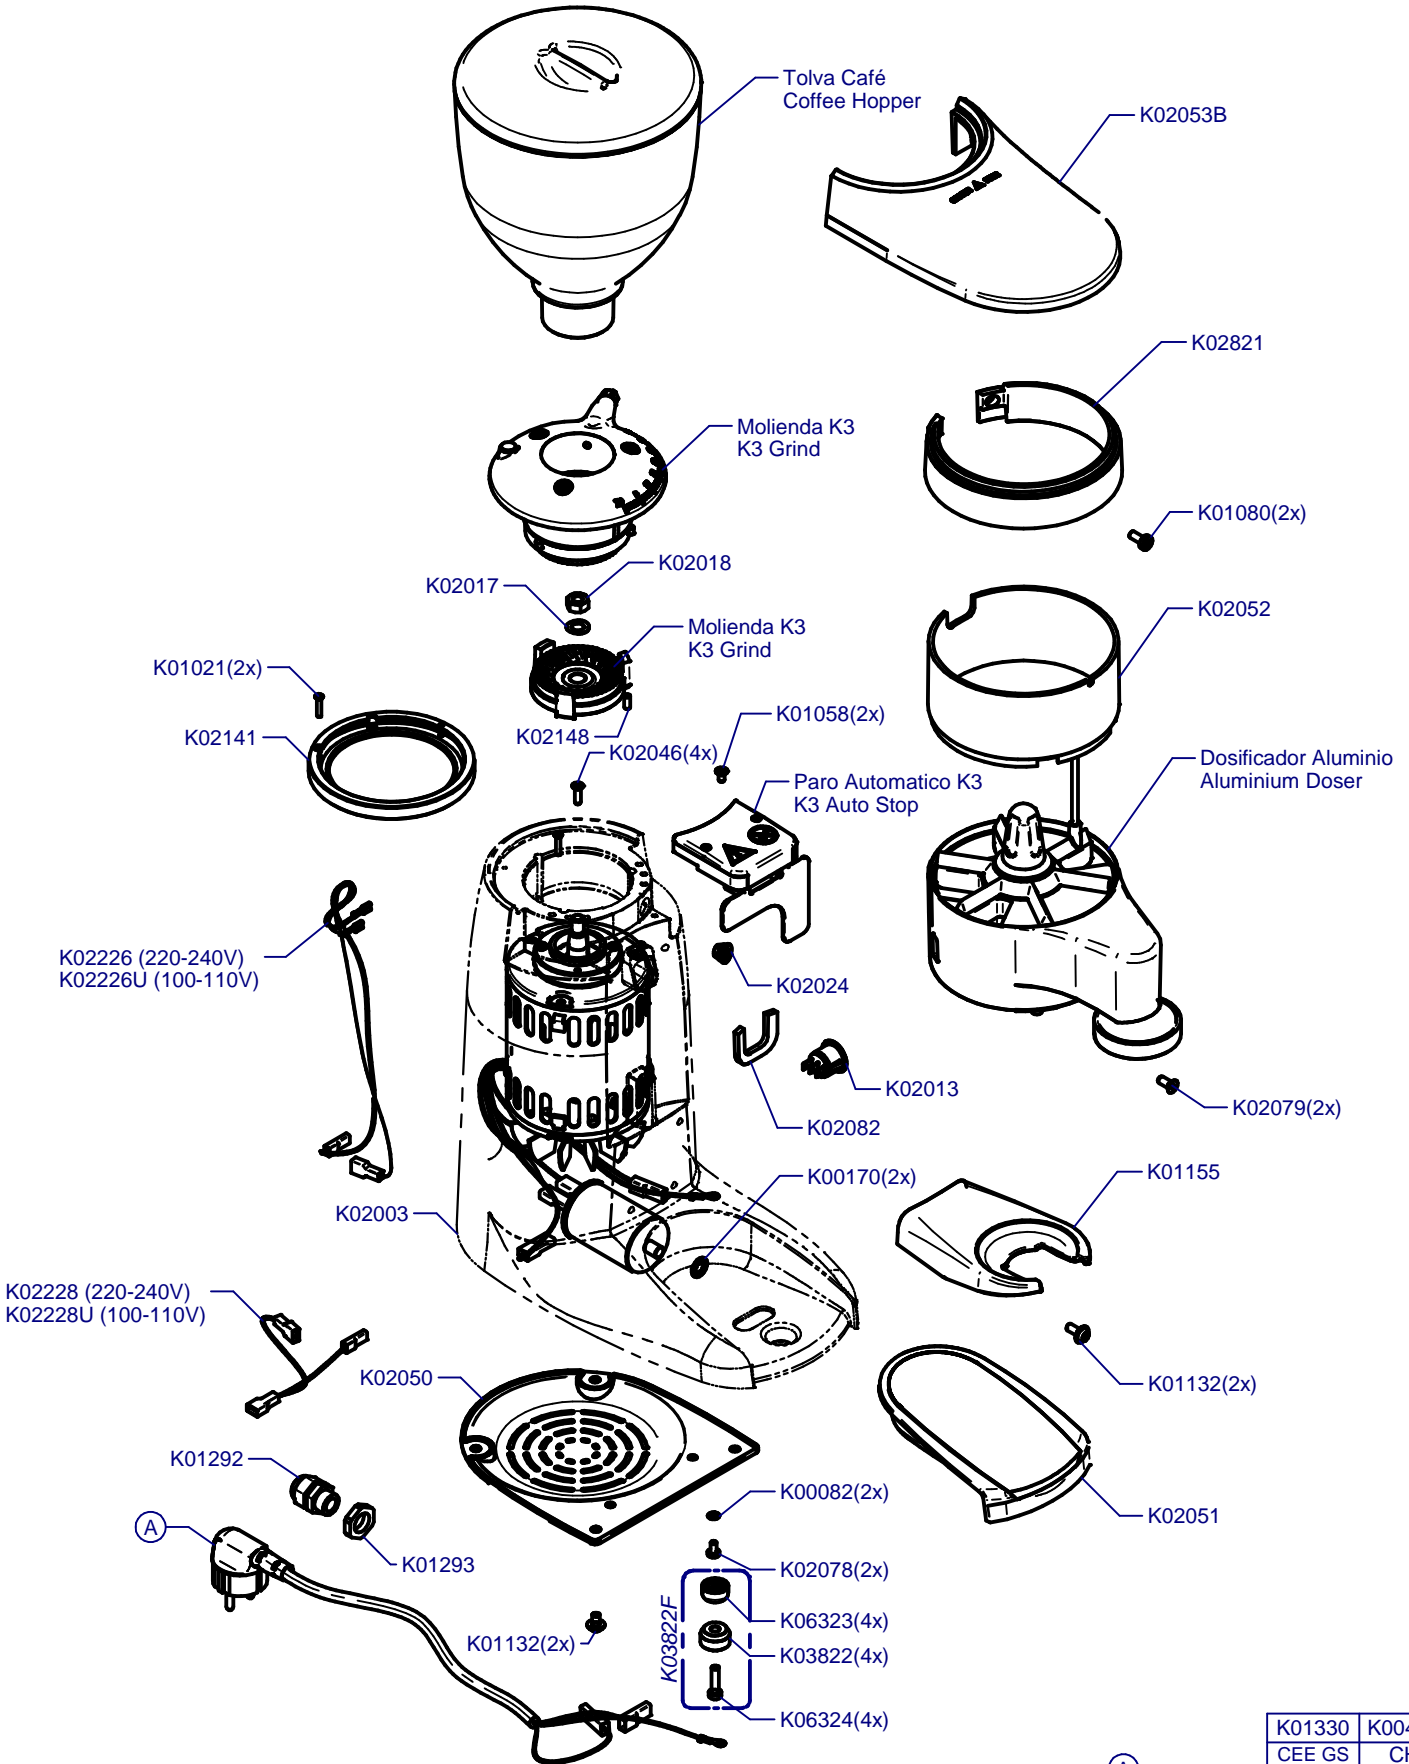

K3 Elite

Updated 18/05/2017

| | | |
|---|--------|--------|
| A | K01330 | K00424 |
| | CEE GS | CH |
| A | K03369 | K00367 |
| | AUST | UK |
| | | K00113 |
| | | USA |

K3 Elite

Updated 18/05/2017

**Dosificador Aluminio
Aluminium Doser**

Molienda K3 / K3 Grind

| Doser Set | |
|--------------------|--------|
| Right with Counter | K01378 |
| Right Hand | K01377 |
| Left with Counter | K01112 |
| Left Hand | K01383 |

**Paro Automatico K3
K3 Auto Stop**

K02732

**Tolva Café
Coffee Hopper**

K02158 / K02286 (275gr)