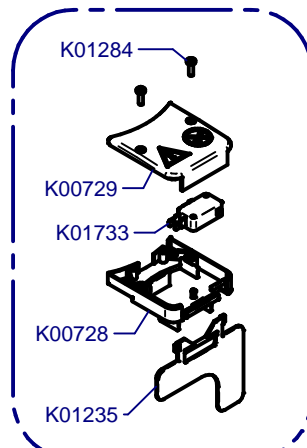

K3 Elite

Updated 18/05/2017

| | | |
|---|--------|--------|
| A | K01330 | K00424 |
| | CEE GS | CH |
| A | K03369 | K00367 |
| | AUST | UK |
| | | K00113 |
| | | USA |

K3 Elite

Updated 18/05/2017

**Dosificador Aluminio
Aluminium Doser**

Molienda K3 / K3 Grind

| Doser Set | |
|--------------------|--------|
| Right with Counter | K01378 |
| Right Hand | K01377 |
| Left with Counter | K01112 |
| Left Hand | K01383 |

**Paro Automatico K3
K3 Auto Stop**