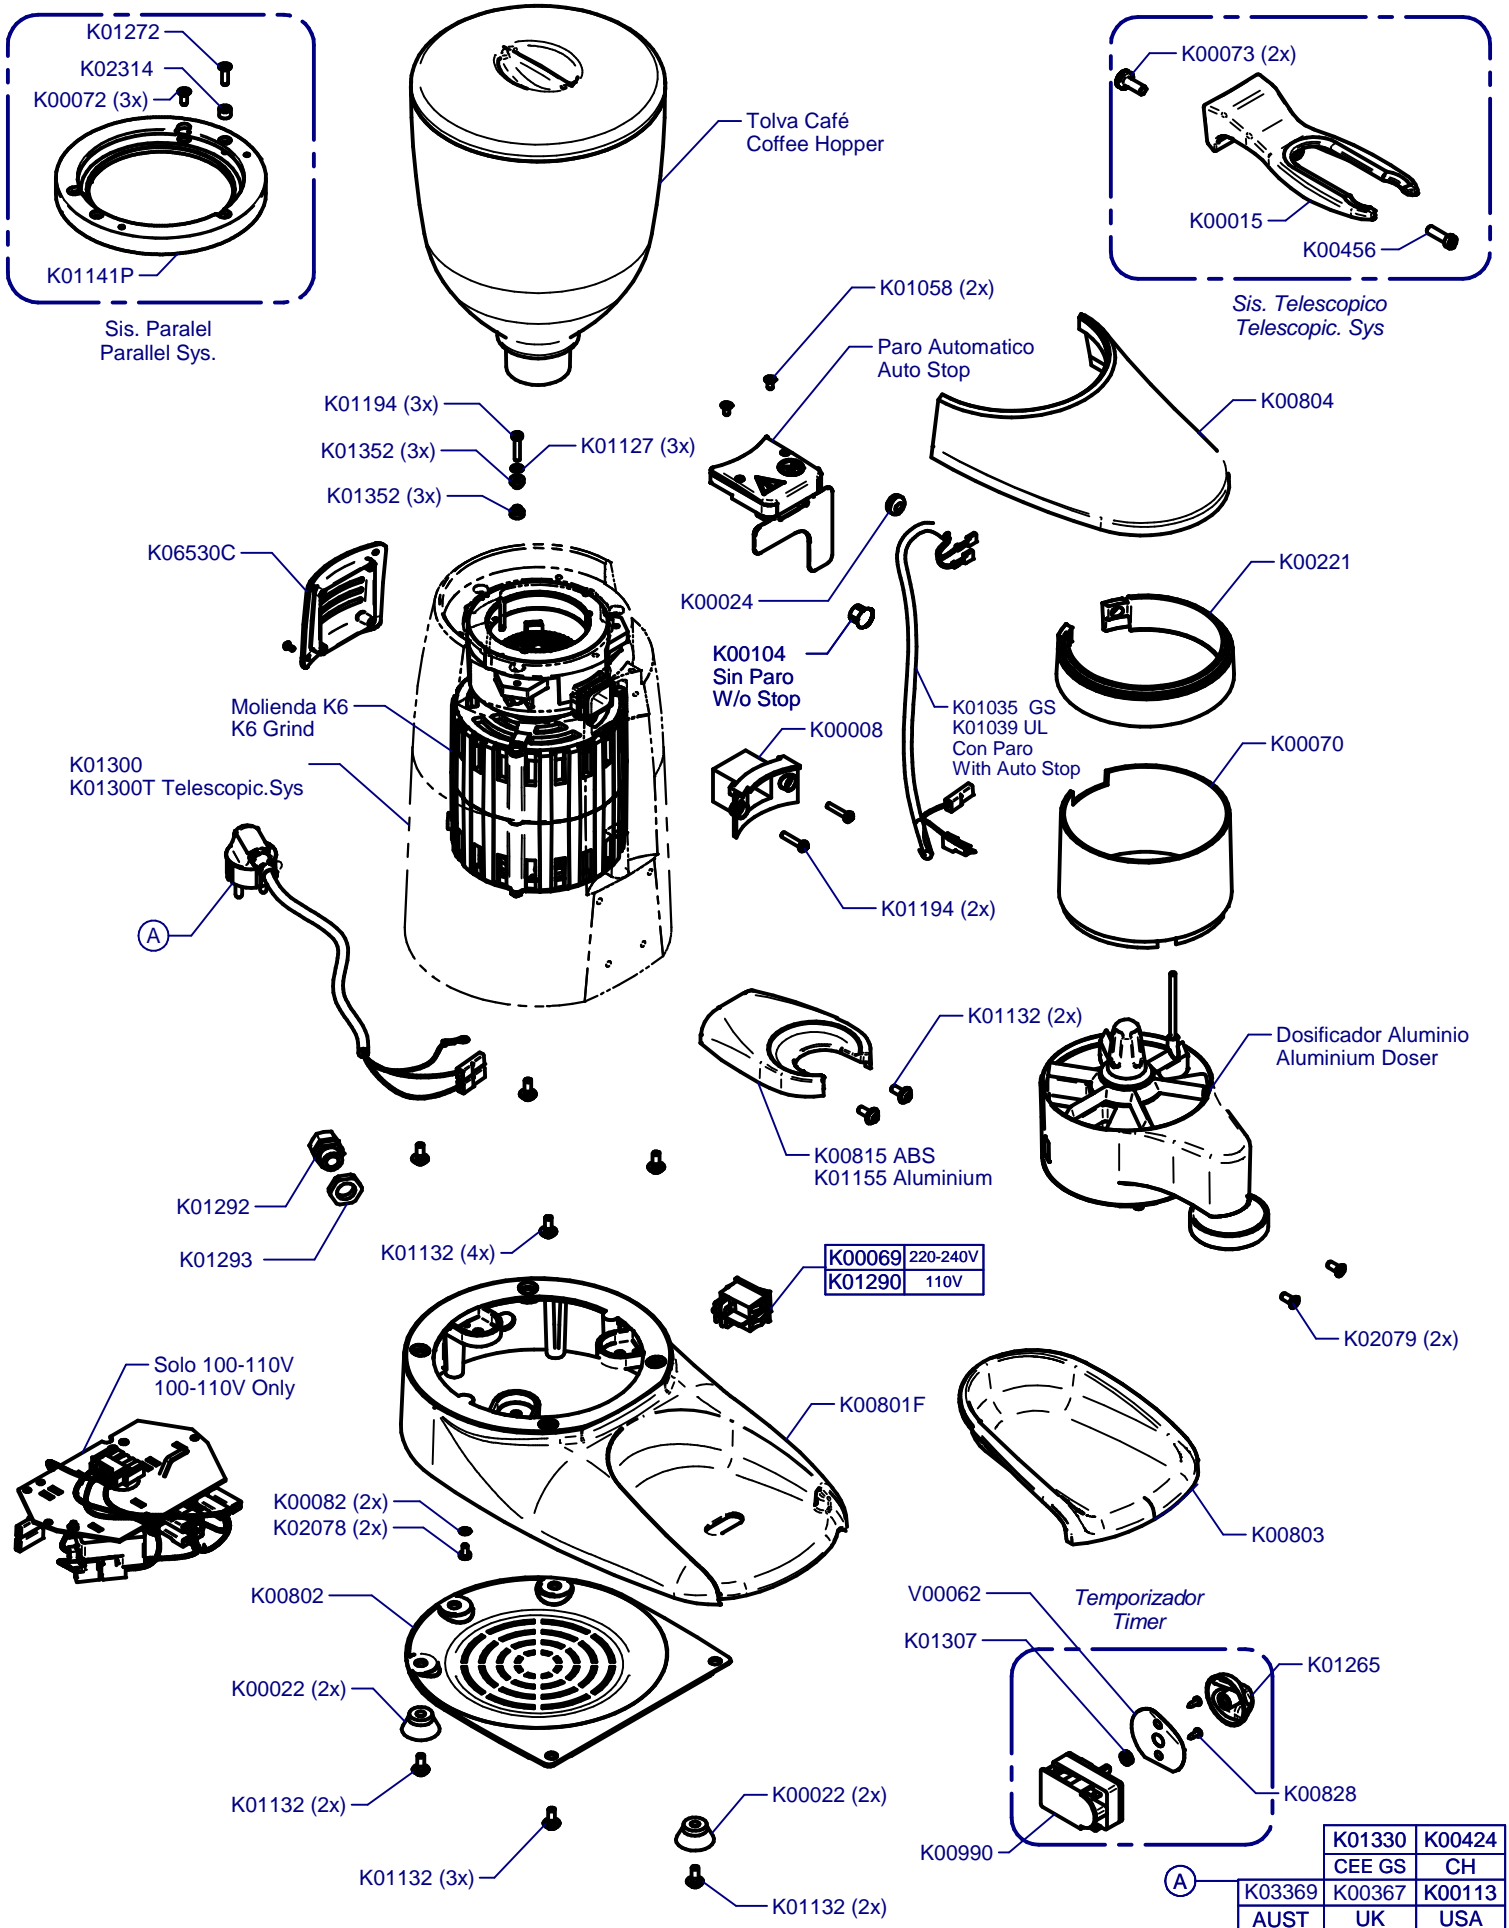

K6 Traditional

Updated 18/05/2017

K01330	K00424
CEE GS	CH
K03369	K00367
AUST	UK
	K00113
	USA

K6 Traditional

Updated 18/05/2017

Dosificador Aluminio/ Aluminium Doser

Tolva Café / Coffee Hopper

Tolva Café 275gr / Coffee Hopper 275gr

Paro Automático / Auto Stop

K6 Traditional

Updated 18/05/2017

Molienda / Grind

Sis. Paralel
Parallel Sys.

Sis. Micrometric
Micrometric Sys.

(*) **Sis. Punto a Punto**
Stepped Sys.

100-110V 50-60Hz