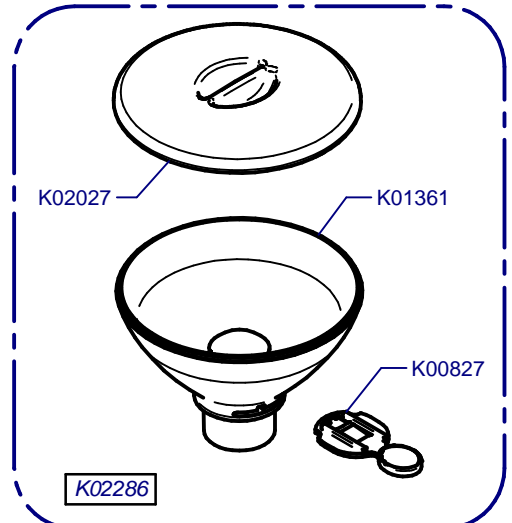

K6 Traditional

Updated 18/05/2017

K6 Traditional

Updated 18/05/2017

Dosificador Aluminio/ Aluminium Doser

Tolva Café / Coffee Hopper

Tolva Café 275gr / Coffee Hopper 275gr

Paro Automático / Auto Stop

K6 Traditional

Updated 18/05/2017

Molienda / Grind

Sis. Paralel
Parallel Sys.

Sis. Micrometric
Micrometric Sys.

(*) **Sis. Punto a Punto**
Stepped Sys.

100-110V 50-60Hz