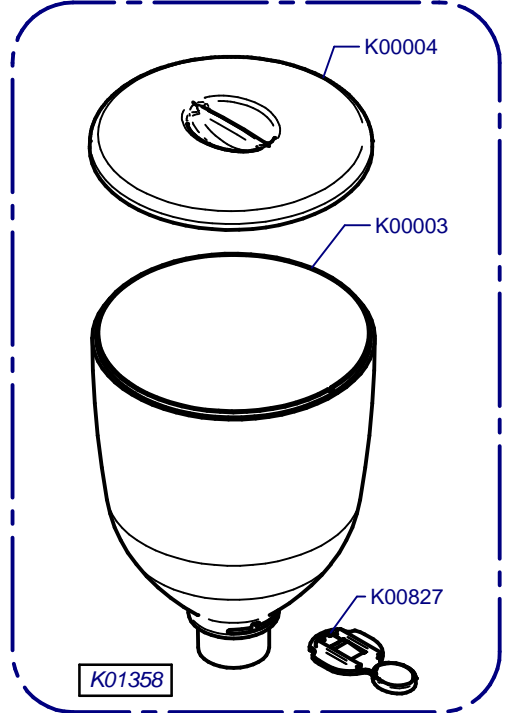

K6 Traditional

Updated 18/05/2017

K6 Traditional

Updated 18/05/2017

Dosificador Aluminio/ Aluminium Doser

Tolva Café / Coffee Hopper

Tolva Café 275gr / Coffee Hopper 275gr

Paro Automático / Auto Stop

K6 Traditional

Updated 18/05/2017

Molienda / Grind

Sis. Paralel
Parallel Sys.

Sis. Micrometric
Micrometric Sys.

(*) **Sis. Punto a Punto**
Stepped Sys.

100-110V 50-60Hz