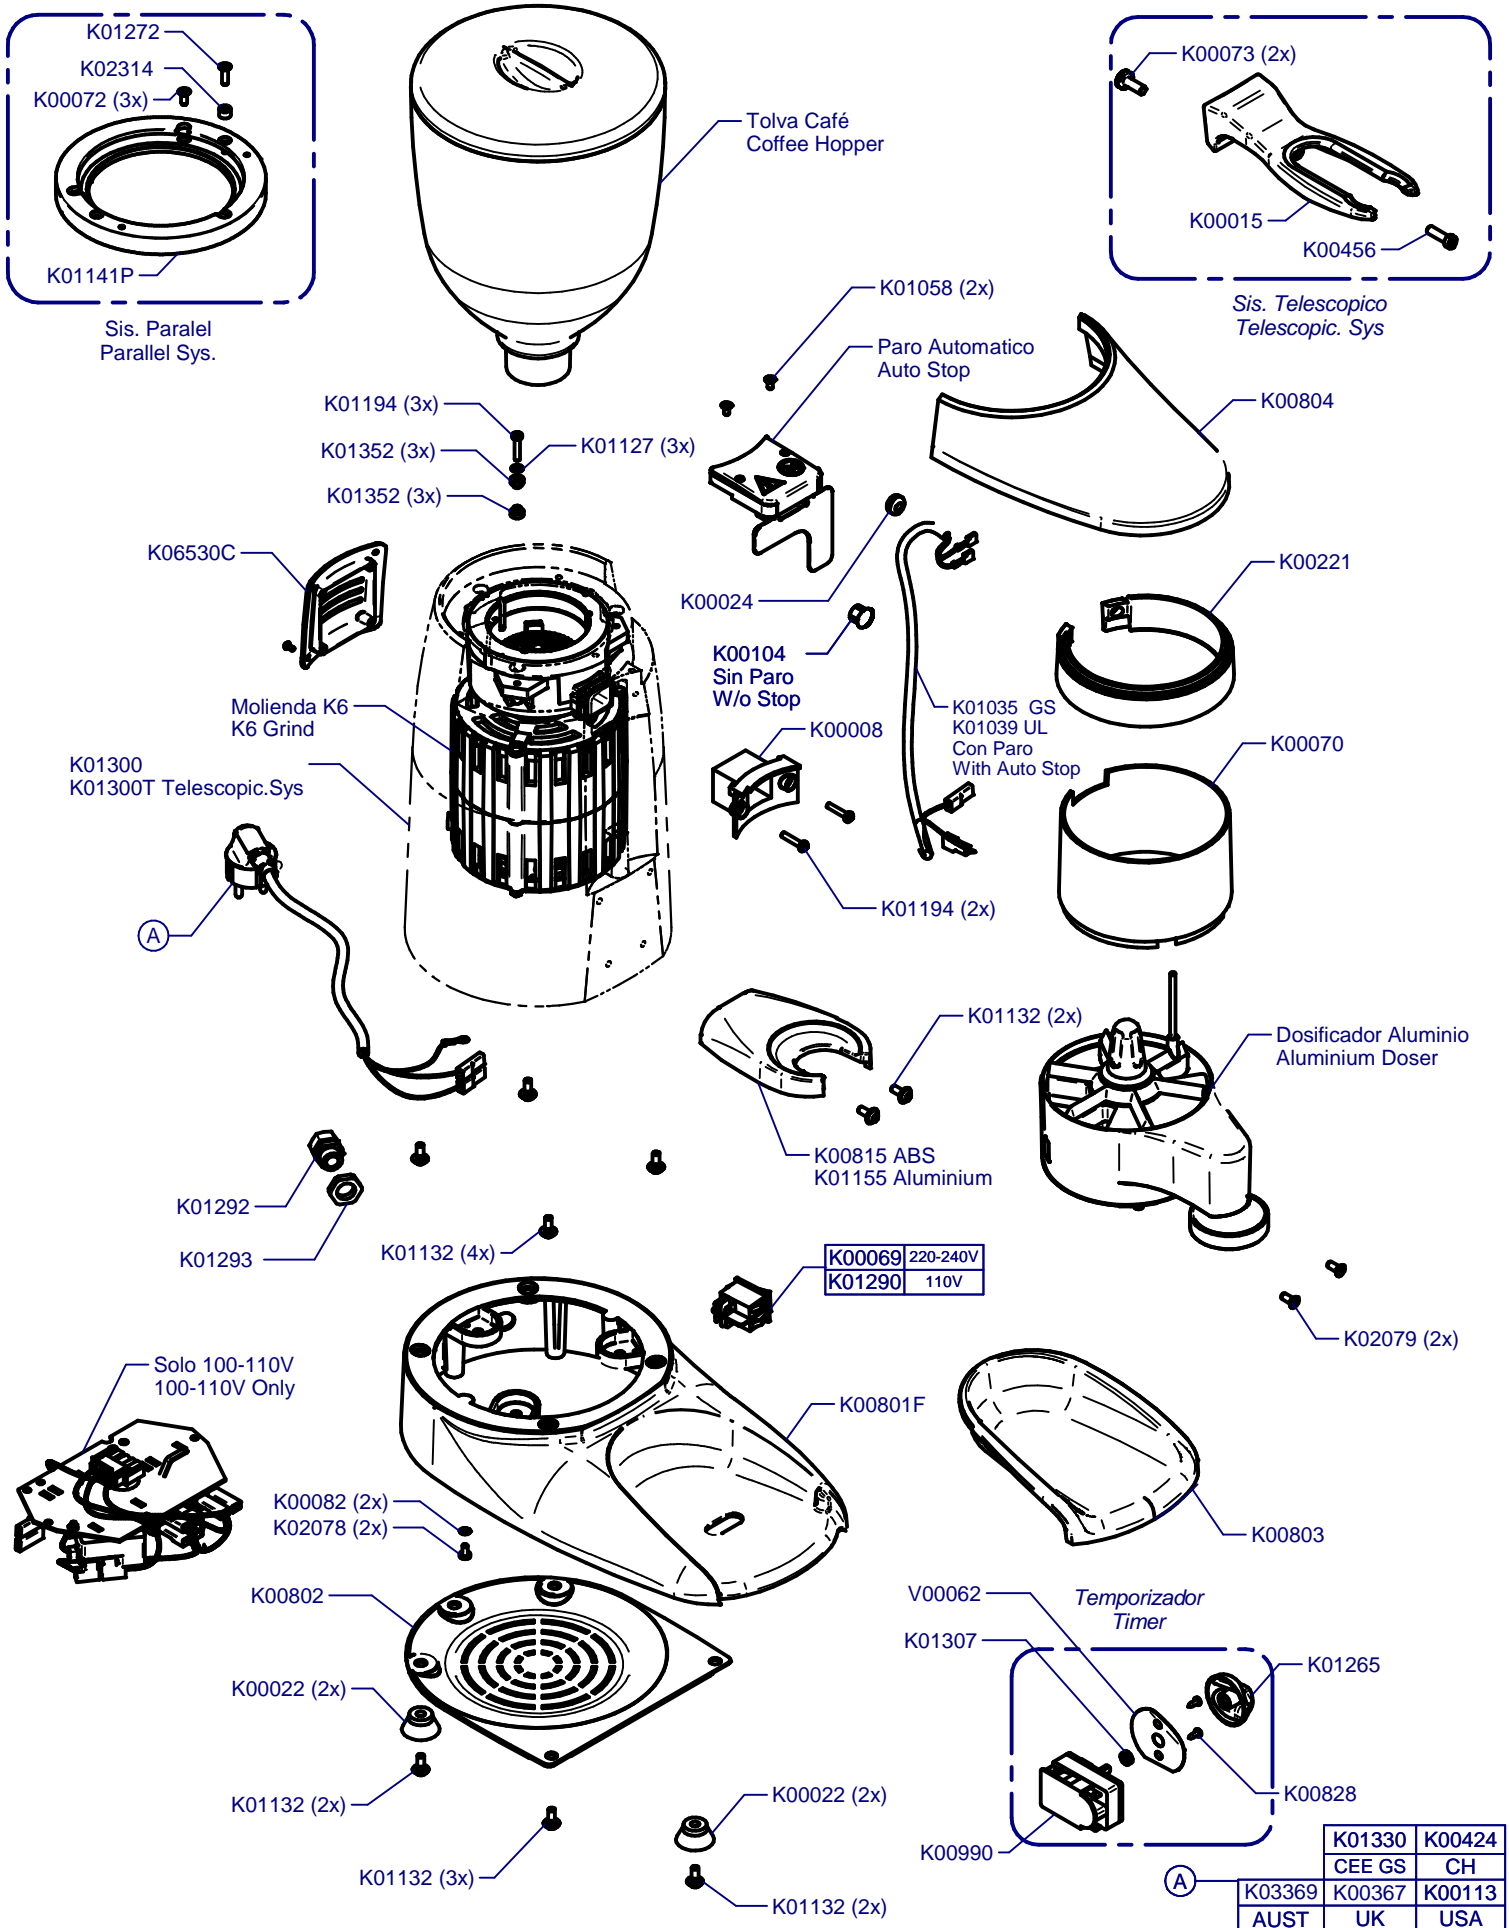

K6 Traditional

Updated 18/05/2017

K6 Traditional

Updated 18/05/2017

Dosificador Aluminio/ Aluminium Doser

Tolva Café / Coffee Hopper

Tolva Café 275gr / Coffee Hopper 275gr

Paro Automático / Auto Stop

K6 Traditional

Updated 18/05/2017

Molienda / Grind

Sis. Paralel
Parallel Sys.

Sis. Micrometric
Micrometric Sys.

(*) **Sis. Punto a Punto**
Stepped Sys.

100-110V 50-60Hz