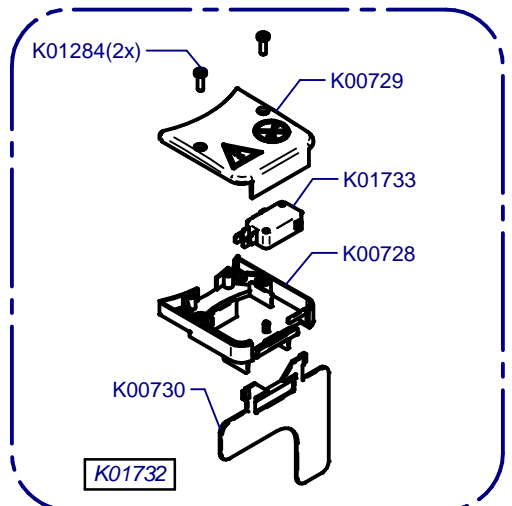

K6 Traditional

Updated 18/05/2017

K6 Traditional

Updated 18/05/2017

Dosificador Aluminio/ Aluminium Doser

Tolva Café / Coffee Hopper

Tolva Café 275gr / Coffee Hopper 275gr

Paro Automático / Auto Stop

K6 Traditional

Updated 18/05/2017

Molienda / Grind

Sis. Paralel
Parallel Sys.

Sis. Micrometric
Micrometric Sys.

(*) **Sis. Punto a Punto**
Stepped Sys.

100-110V 50-60Hz