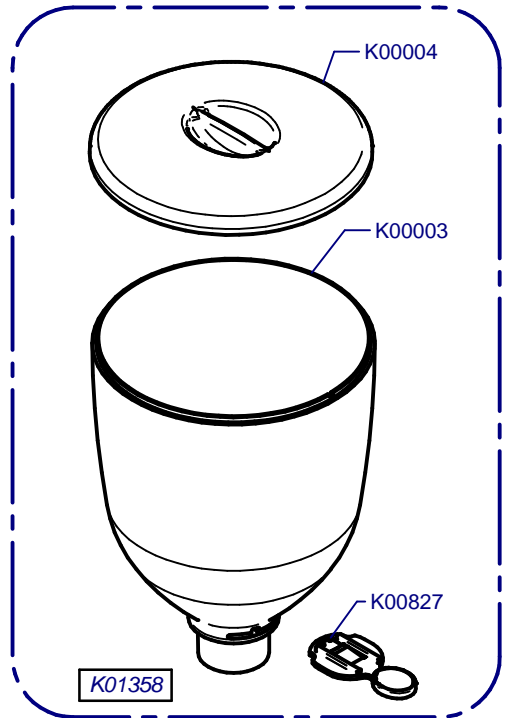

K6 Traditional

Updated 18/05/2017

K01330	K00424
CEE GS	CH
K03369	K00367
AUST	UK
	K00113
	USA

K6 Traditional

Updated 18/05/2017

Dosificador Aluminio/ Aluminium Doser

Tolva Café / Coffee Hopper

Tolva Café 275gr / Coffee Hopper 275gr