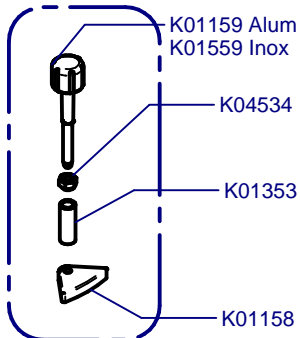

K6 Traditional

Updated 18/05/2017

K6 Traditional

Updated 18/05/2017

Dosificador Aluminio/ Aluminium Doser

Tolva Café / Coffee Hopper

Tolva Café 275gr / Coffee Hopper 275gr

Paro Automático / Auto Stop

K6 Traditional

Updated 18/05/2017

Molienda / Grind

Sis. Paralel
Parallel Sys.

Sis. Micrometric
Micrometric Sys.

(*) **Sis. Punto a Punto**
Stepped Sys.

100-110V 50-60Hz