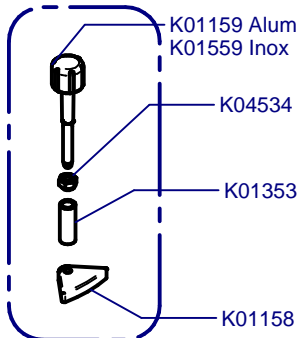

K6 Traditional

Updated 18/05/2017

K01330	K00424
CEE GS	CH
K03369	K00367
AUST	UK
	K00113
	USA

K6 Traditional

Updated 18/05/2017

Dosificador Aluminio/ Aluminium Doser

Tolva Café / Coffee Hopper

Tolva Café 275gr / Coffee Hopper 275gr

Paro Automático / Auto Stop

K6 Traditional

Updated 18/05/2017

Molienda / Grind

Sis. Paralel
Parallel Sys.

Sis. Micrometric
Micrometric Sys.

(*) **Sis. Punto a Punto**
Stepped Sys.

100-110V 50-60Hz