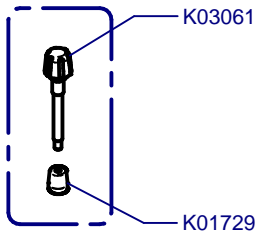

K6 Traditional

Updated 18/05/2017

K6 Traditional

Updated 18/05/2017

Dosificador Aluminio/ Aluminium Doser

Tolva Café / Coffee Hopper

Tolva Café 275gr / Coffee Hopper 275gr

Paro Automático / Auto Stop

K6 Traditional

Updated 18/05/2017

Molienda / Grind

Sis. Paralel
Parallel Sys.

Sis. Micrometric
Micrometric Sys.

(*) **Sis. Punto a Punto**
Stepped Sys.

100-110V 50-60Hz