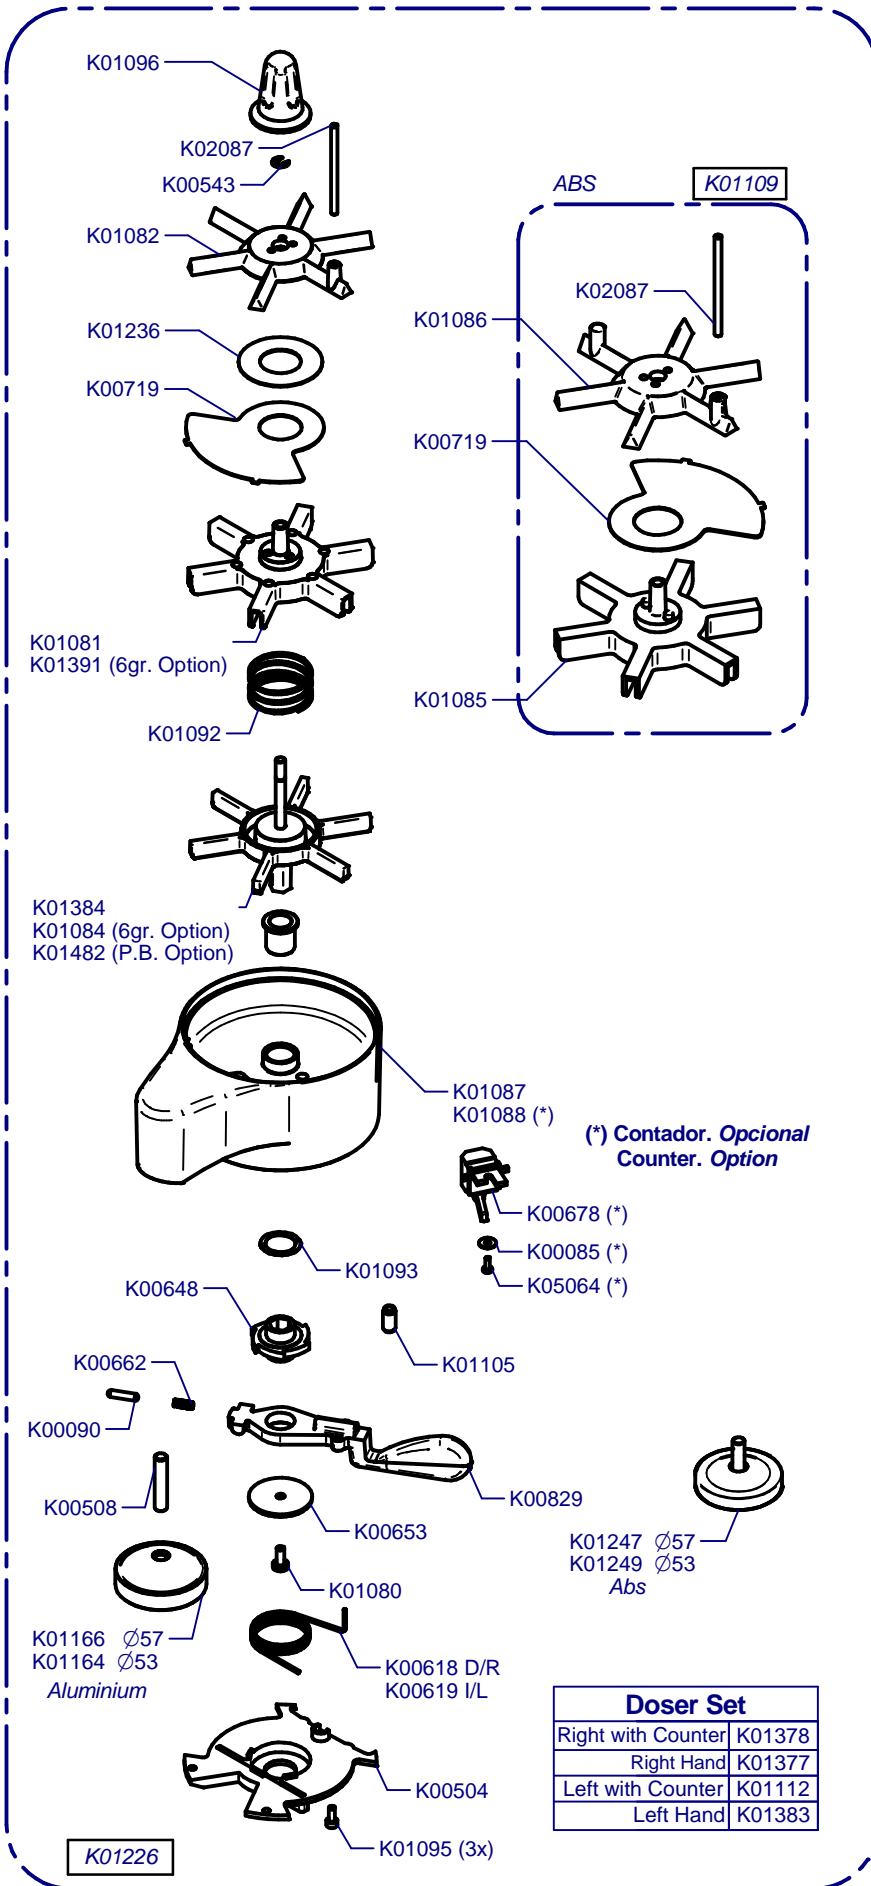

K6 Traditional

Updated 18/05/2017

K01330	K00424
CEE GS	CH
K03369	K00367
AUST	UK
	K00113
	USA

K6 Traditional

Updated 18/05/2017

Dosificador Aluminio/ Aluminium Doser

Tolva Café / Coffee Hopper

Tolva Café 275gr / Coffee Hopper 275gr

Paro Automático / Auto Stop

K6 Traditional

Updated 18/05/2017

Molienda / Grind

Sis. Paralel
Parallel Sys.

Sis. Micrometric
Micrometric Sys.

(*) **Sis. Punto a Punto**
Stepped Sys.

100-110V 50-60Hz