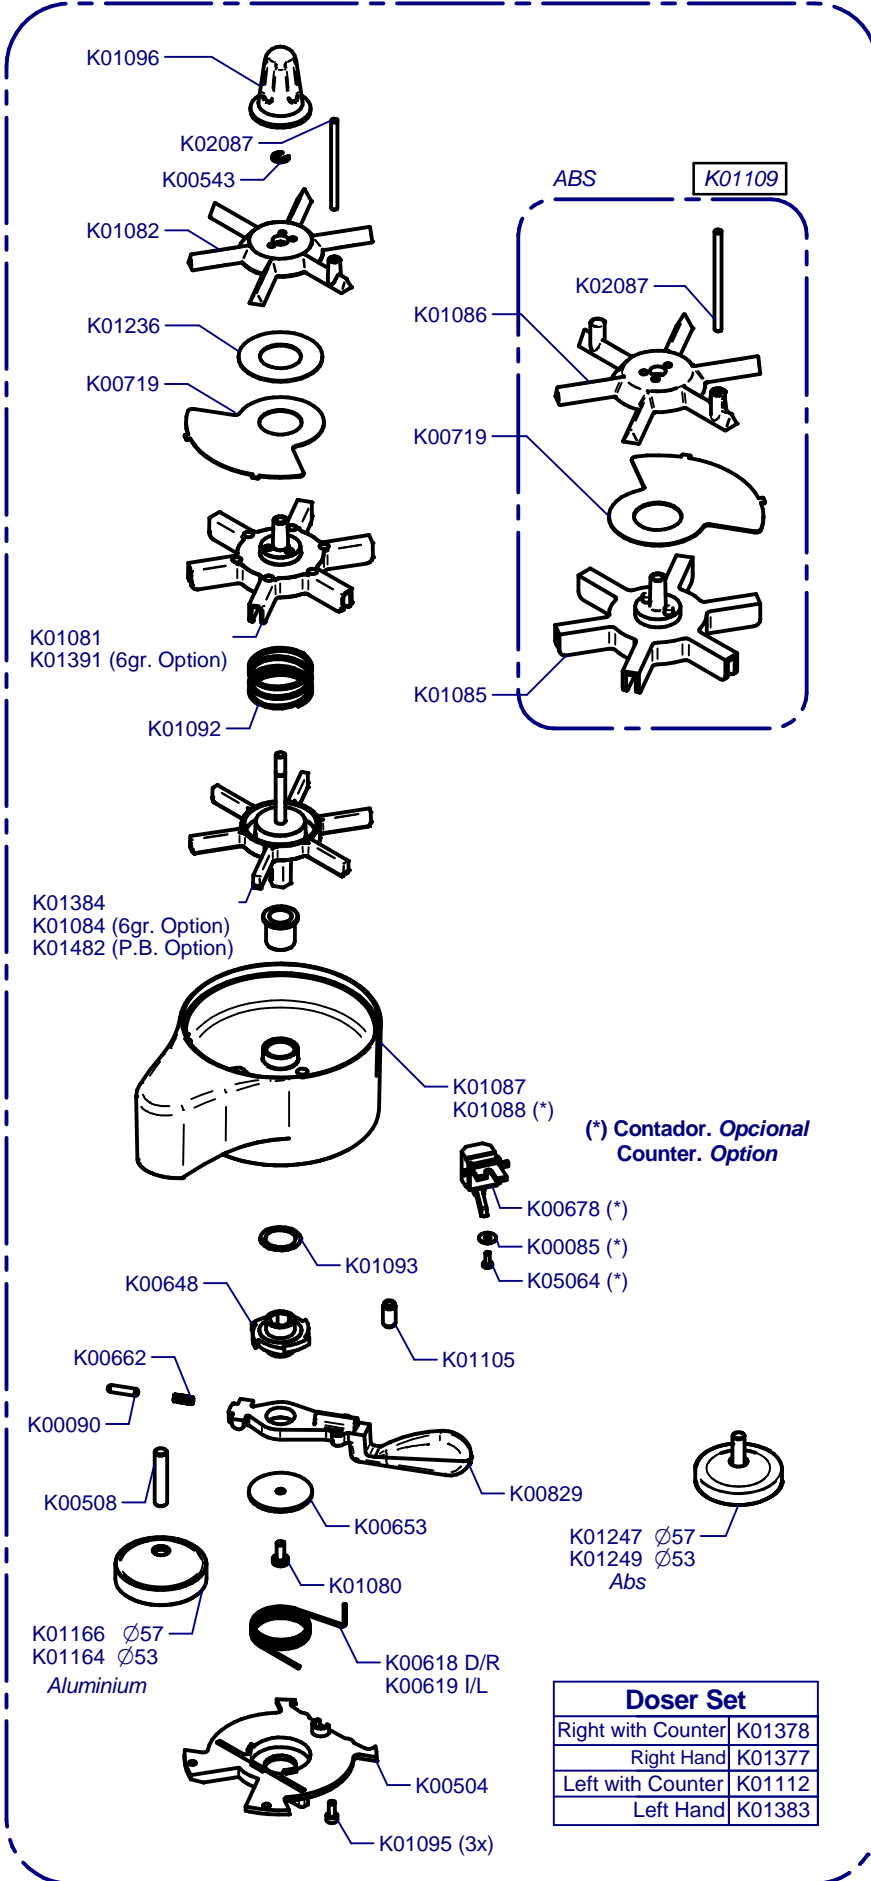

K6 Traditional

Updated 18/05/2017

K6 Traditional

Updated 18/05/2017

Dosificador Aluminio/ Aluminium Doser

Tolva Café / Coffee Hopper

Tolva Café 275gr / Coffee Hopper 275gr

Paro Automático / Auto Stop

K6 Traditional

Updated 18/05/2017

Molienda / Grind

Sis. Paralel
Parallel Sys.

Sis. Micrometric
Micrometric Sys.

(*) **Sis. Punto a Punto**
Stepped Sys.

100-110V 50-60Hz