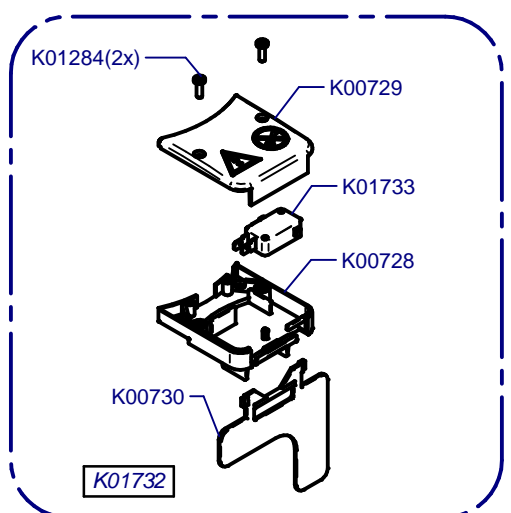

K6 Traditional

Updated 18/05/2017

K01330	K00424
CEE GS	CH
K03369	K00367
AUST	UK
	K00113
	USA

K6 Traditional

Updated 18/05/2017

Dosificador Aluminio/ Aluminium Doser

Tolva Café / Coffee Hopper

Tolva Café 275gr / Coffee Hopper 275gr

Paro Automático / Auto Stop

K6 Traditional

Updated 18/05/2017

Molienda / Grind

Sis. Paralel
Parallel Sys.

Sis. Micrometric
Micrometric Sys.

(*) **Sis. Punto a Punto**
Stepped Sys.

100-110V 50-60Hz