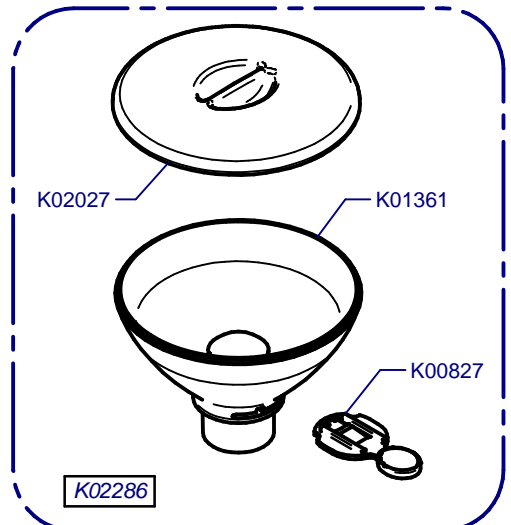

K6 Traditional

Updated 18/05/2017

K01330	K00424
CEE GS	CH
K03369	K00367
AUST	UK
	K00113
	USA

K6 Traditional

Updated 18/05/2017

Dosificador Aluminio/ Aluminium Doser

Tolva Café / Coffee Hopper

Tolva Café 275gr / Coffee Hopper 275gr

Paro Automático / Auto Stop

K6 Traditional

Updated 18/05/2017

Molienda / Grind

Sis. Paralel
Parallel Sys.

Sis. Micrometric
Micrometric Sys.

(*) **Sis. Punto a Punto**
Stepped Sys.

100-110V 50-60Hz