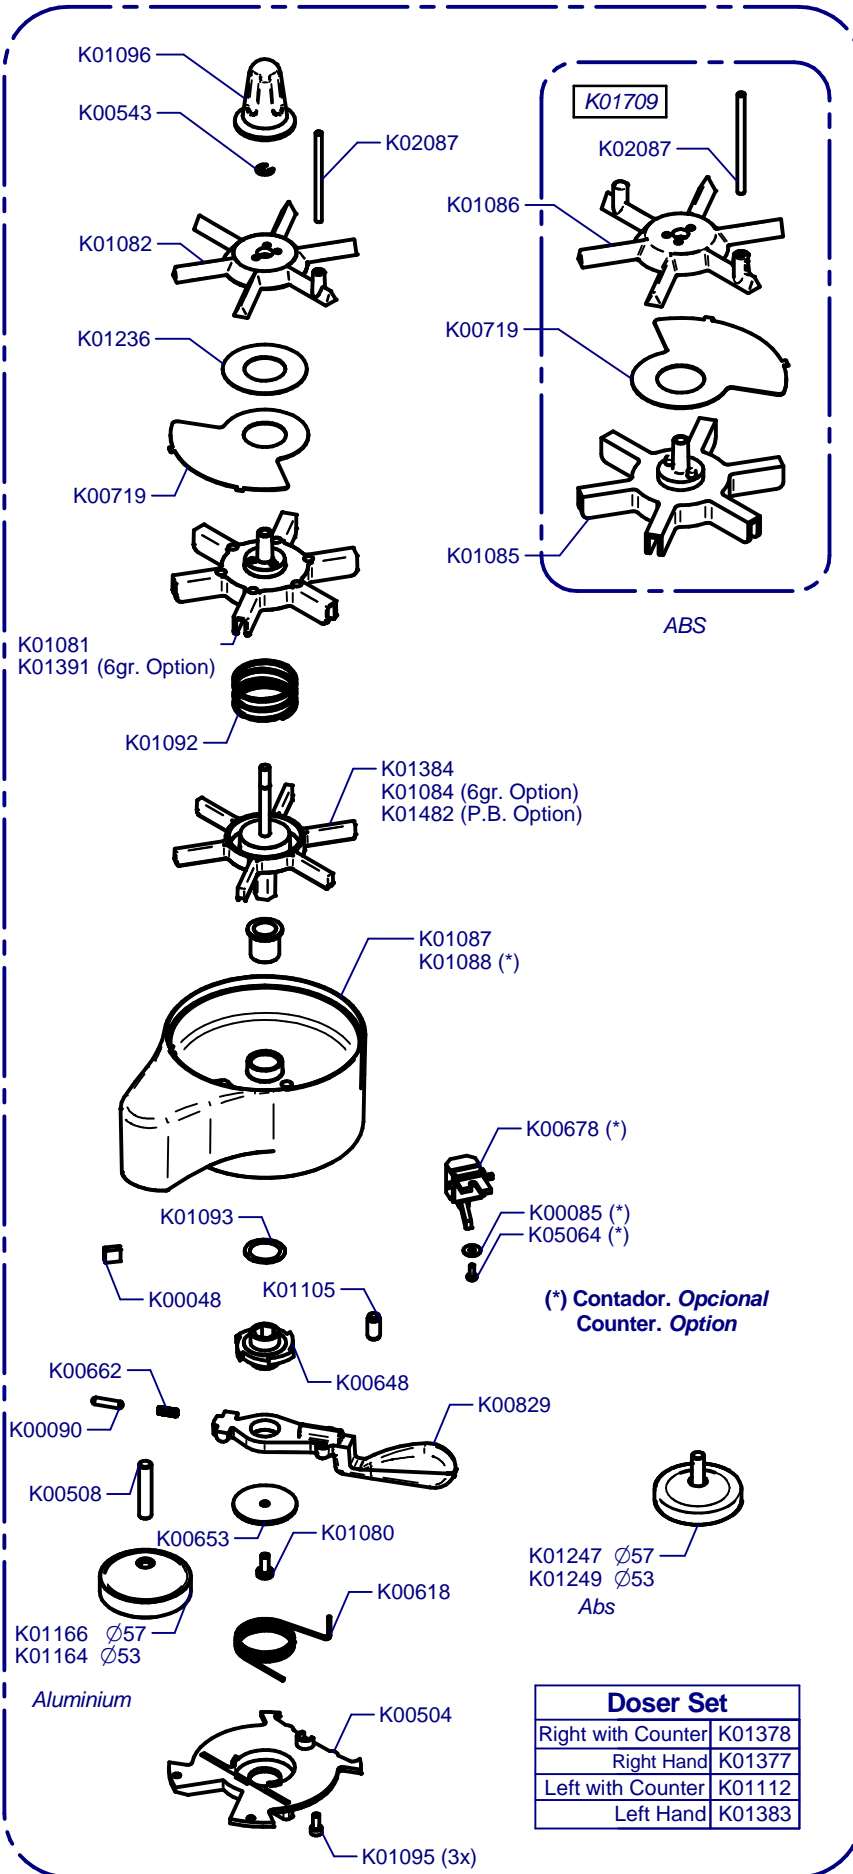

**K6 Silenzio Traditional**

Updated 18/05/2017

A	K01330	K00424
	CEE GS	CH
	K03369	K00367
	AUST	UK
		USA

**K6 Silenzio Traditional**

Updated 18/05/2017

**Dosificador Aluminio/ Aluminium Doser**

**Tolva Café / Coffee Hopper**

**Tolva Café 275gr / Coffee Hopper 275gr**

**Paro Automático / Auto Stop**

**K6 Silenzio Traditional**

Updated 18/05/2017

**Molienda / Grind**

**Sis. Paralel**  
Parallel Sys.

**Sis. Micrometrico**  
Micrometric Sys.

(\*) **Sis. Punto a Punto**  
Stepped Sys.

100-110V 50-60Hz