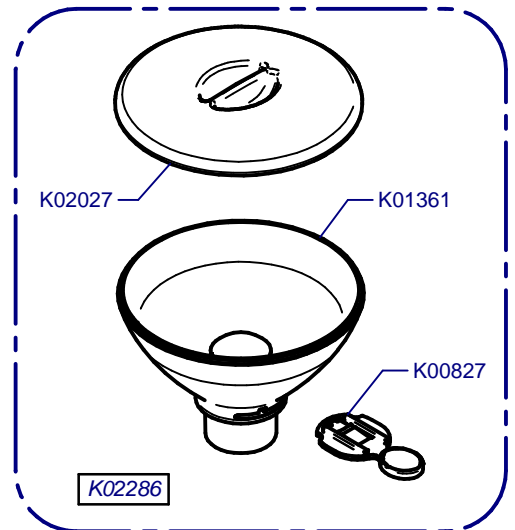

**K6 Silenzio Traditional**

Updated 18/05/2017

A	K01330	K00424
	CEE GS	CH
	K03369	K00367
	AUST	UK
		USA

**K6 Silenzio Traditional**

Updated 18/05/2017

**Dosificador Aluminio/ Aluminium Doser**

**Tolva Café / Coffee Hopper**

**Tolva Café 275gr / Coffee Hopper 275gr**

**Paro Automático / Auto Stop**

**K6 Silenzio Traditional**

Updated 18/05/2017

**Molienda / Grind**

**Sis. Paralel**  
Parallel Sys.

**Sis. Micrometrico**  
Micrometric Sys.