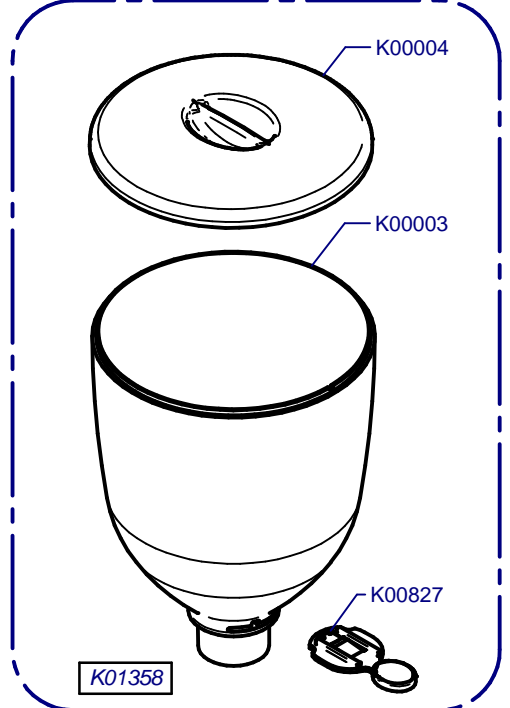

**K6 Silenzio Traditional**

Updated 18/05/2017

A	K01330	K00424
	CEE GS	CH
	K03369	K00367
	AUST	UK
		USA

**K6 Silenzio Traditional**

Updated 18/05/2017

**Dosificador Aluminio/ Aluminium Doser**

**Tolva Café / Coffee Hopper**

**Tolva Café 275gr / Coffee Hopper 275gr**

**Paro Automático / Auto Stop**

**K6 Silenzio Traditional**

Updated 18/05/2017

**Molienda / Grind**

**Sis. Paralel**  
Parallel Sys.

**Sis. Micrometrico**  
Micrometric Sys.