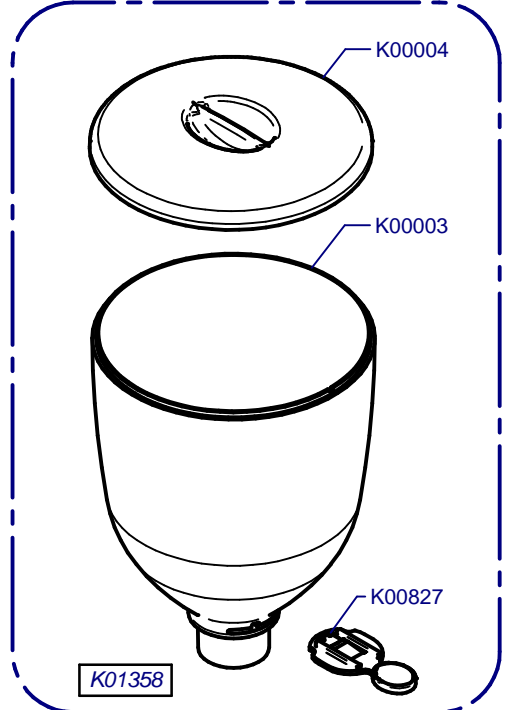

K6 Silenzio Traditional

Updated 18/05/2017

Dosificador Aluminio/ Aluminium Doser

Tolva Café / Coffee Hopper

Tolva Café 275gr / Coffee Hopper 275gr

Paro Automático / Auto Stop

K6 Silenzio Traditional

Updated 18/05/2017