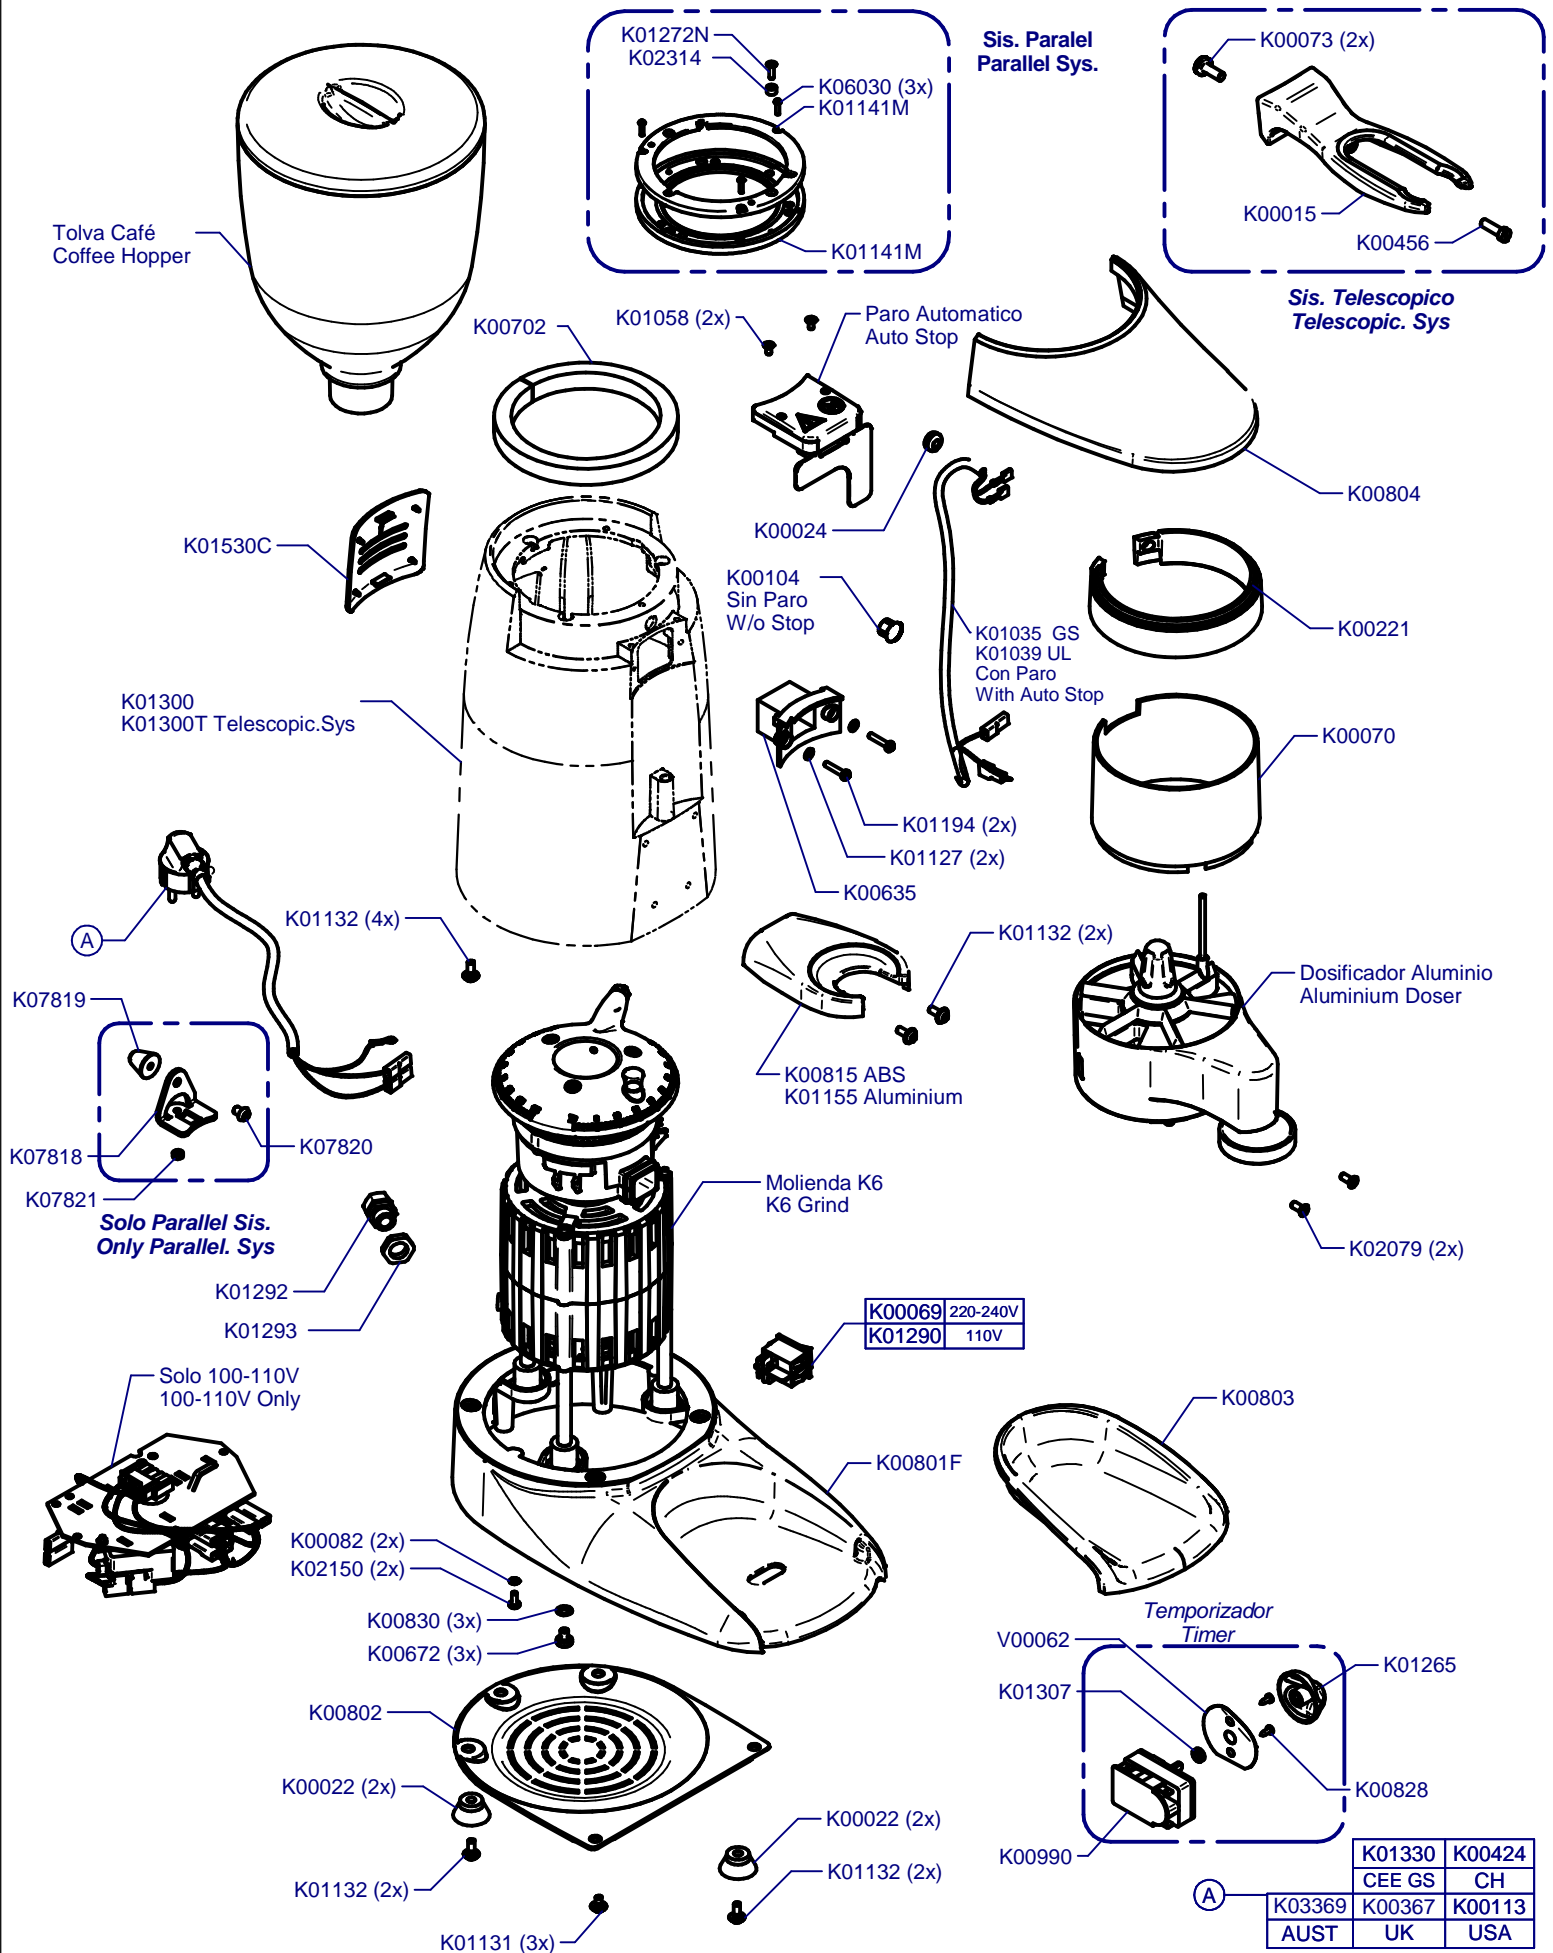

**K6 Silenzio Traditional**

Updated 18/05/2017

A	K01330	K00424
	CEE GS	CH
	K03369	K00367
	AUST	UK
		USA

**K6 Silenzio Traditional**

Updated 18/05/2017

**Dosificador Aluminio/ Aluminium Doser**

**Tolva Café / Coffee Hopper**

**Tolva Café 275gr / Coffee Hopper 275gr**

**Paro Automático / Auto Stop**

**K6 Silenzio Traditional**

Updated 18/05/2017

**Molienda / Grind**

**Sis. Paralel**  
Parallel Sys.

**Sis. Micrometrico**  
Micrometric Sys.

(\*) **Sis. Punto a Punto**  
Stepped Sys.

100-110V 50-60Hz