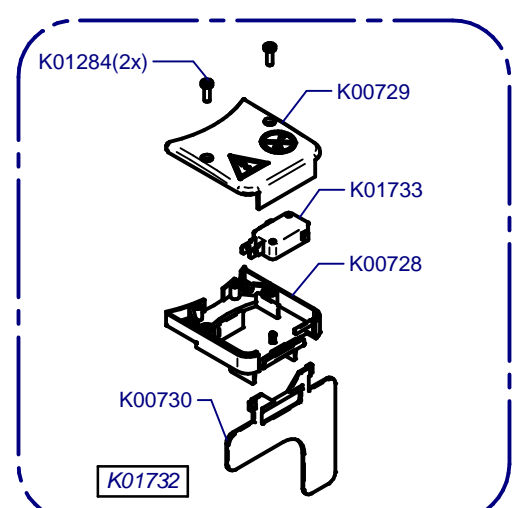

K6 Silenzio Traditional

Updated 18/05/2017

Dosificador Aluminio/ Aluminium Doser

Tolva Café / Coffee Hopper

Tolva Café 275gr / Coffee Hopper 275gr

Paro Automático / Auto Stop

K6 Silenzio Traditional

Updated 18/05/2017

Molienda / Grind

Sis. Paralel
Parallel Sys.

Sis. Micrometrico
Micrometric Sys.

(*) **Sis. Punto a Punto**
Stepped Sys.

100-110V 50-60Hz