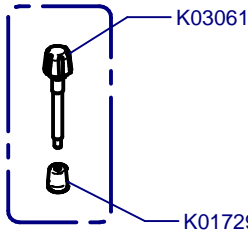

K6 Silenzio Traditional

Updated 18/05/2017

Dosificador Aluminio/ Aluminium Doser

Tolva Café / Coffee Hopper

Tolva Café 275gr / Coffee Hopper 275gr

Paro Automático / Auto Stop

K6 Silenzio Traditional

Updated 18/05/2017

Molienda / Grind

Sis. Paralel
Parallel Sys.

Sis. Micrometrico
Micrometric Sys.

(*) **Sis. Punto a Punto**
Stepped Sys.

100-110V 50-60Hz