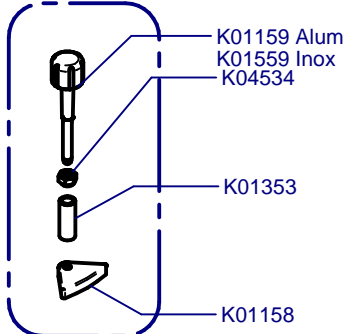

K6 Silenzio Traditional

Updated 18/05/2017

Dosificador Aluminio/ Aluminium Doser

Tolva Café / Coffee Hopper

Tolva Café 275gr / Coffee Hopper 275gr

Paro Automático / Auto Stop

K6 Silenzio Traditional

Updated 18/05/2017

Molienda / Grind

Sis. Paralel
Parallel Sys.

Sis. Micrometrico
Micrometric Sys.

(*) **Sis. Punto a Punto**
Stepped Sys.

100-110V 50-60Hz