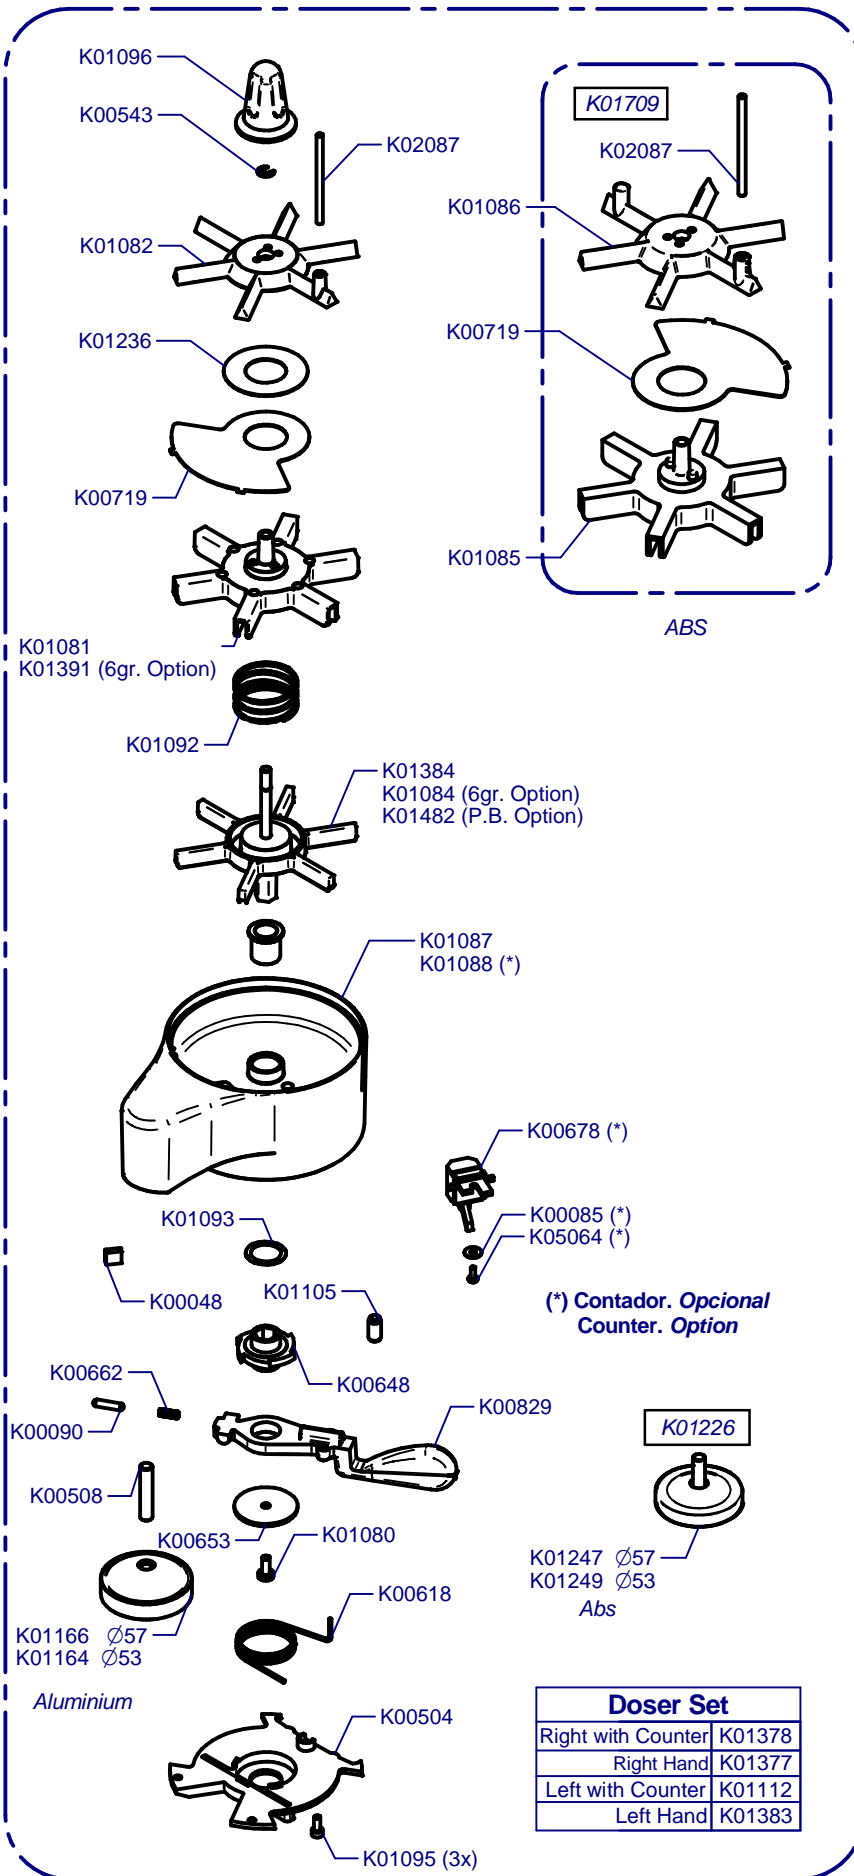

K6 Silenzio Traditional

Updated 18/05/2017

Dosificador Aluminio/ Aluminium Doser

Tolva Café / Coffee Hopper

Tolva Café 275gr / Coffee Hopper 275gr

Paro Automático / Auto Stop

K6 Silenzio Traditional

Updated 18/05/2017

Molienda / Grind

Sis. Paralel
Parallel Sys.

Sis. Micrometrico
Micrometric Sys.

(*) **Sis. Punto a Punto**
Stepped Sys.

100-110V 50-60Hz