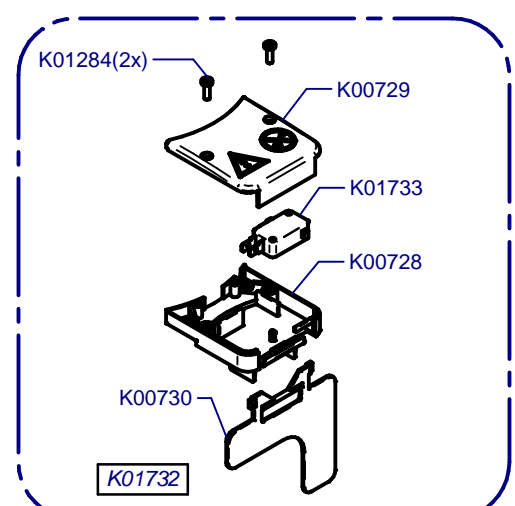

**K6 Silenzio Traditional**

Updated 18/05/2017

A	K01330	K00424
	CEE GS	CH
	K03369	K00367
	AUST	UK
		USA

**K6 Silenzio Traditional**

Updated 18/05/2017

**Dosificador Aluminio/ Aluminium Doser**

**Tolva Café / Coffee Hopper**

**Tolva Café 275gr / Coffee Hopper 275gr**

**Paro Automático / Auto Stop**

**K6 Silenzio Traditional**

Updated 18/05/2017

**Molienda / Grind**

**Sis. Paralel**  
Parallel Sys.

**Sis. Micrometrico**  
Micrometric Sys.

(\*) **Sis. Punto a Punto**  
Stepped Sys.

100-110V 50-60Hz