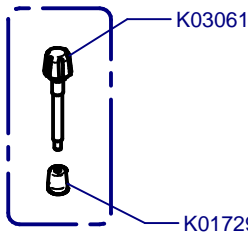

**Tolva Café 275gr / Coffee Hopper 275gr**

**Paro Automático / Auto Stop**

**K6 Silenzio Traditional**

Updated 18/05/2017

**Molienda / Grind**

**Sis. Paralel**  
Parallel Sys.

**Sis. Micrometrico**  
Micrometric Sys.

(\*) **Sis. Punto a Punto**  
Stepped Sys.

100-110V 50-60Hz