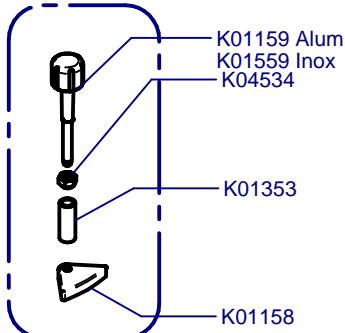

**Tolva Café 275gr / Coffee Hopper 275gr**

**Paro Automático / Auto Stop**

**K6 Silenzio Traditional**

Updated 18/05/2017

**Molienda / Grind**

**Sis. Paralel**  
Parallel Sys.

**Sis. Micrometrico**  
Micrometric Sys.

(\*) **Sis. Punto a Punto**  
Stepped Sys.

100-110V 50-60Hz