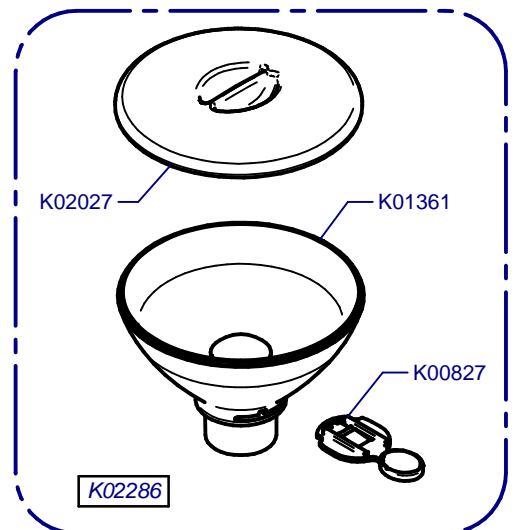

K6 Silenzio Traditional

Updated 18/05/2017

Dosificador Aluminio/ Aluminium Doser

Tolva Café / Coffee Hopper

Tolva Café 275gr / Coffee Hopper 275gr

Paro Automático / Auto Stop

K6 Silenzio Traditional

Updated 18/05/2017

Molienda / Grind

Sis. Paralel
Parallel Sys.

Sis. Micrometrico
Micrometric Sys.

(*) **Sis. Punto a Punto**
Stepped Sys.

100-110V 50-60Hz