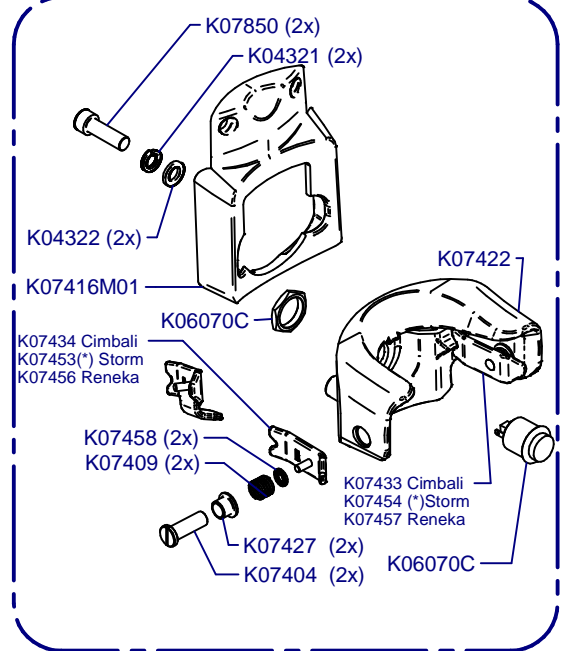

Tolva Café / Coffee Hopper
K01358

Horquilla / Fork

C06250 Standar
C06250C Marzocco

C06550 Standar

K06552C Marzocco

Horquilla / Fork
C07433

Portafilter Detector

Cover / Cover

- C06592V02 1-2 50Hz PKE**
- C06593V02 1-2 60Hz PKE**
- C06590V02 1-2-3 50Hz PKE**
- C06591V02 1-2-3 60Hz PKE**
- C06721V01 50Hz Scale PKE**
- C06722V01 60Hz Scale PKE**

K06529 Con Leds/With Led
K06534 Con Balanza/With Scale

K06675N (Con Prensa y Leds/With Tamper & Leds)
K06665N (Sin Prensa y Leds/Without Tamper & Leds)

C06625 Kit Leds
Sin Balanza / Without Scale

K06628G01 50Hz
K06628H01 60Hz
Balanza / Scale

Molienda / Grind

Placa Base / Mother Board

Sis. Paralel / Parallel Sys.

Balanza / Scale

(*) Porta Filters with Diagonal Fixing

C07434