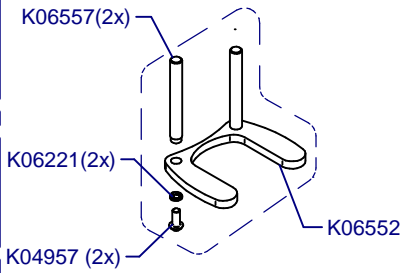

Tolva Café / Coffee Hopper
K01358

Horquilla / Fork

C06250 Standar
C06250C Marzocco

C06550 Standar

K06552C Marzocco

Horquilla / Fork
C07433

Portafilter Detector

Cover / Cover

- C06592V02 1-2 50Hz PKE**
- C06593V02 1-2 60Hz PKE**
- C06590V02 1-2-3 50Hz PKE**
- C06591V02 1-2-3 60Hz PKE**
- C06721V01 50Hz Scale PKE**
- C06722V01 60Hz Scale PKE**

K06529 Con Leds/With Led
K06534 Con Balanza/With Scale

K06675N (Con Prensa y Leds/With Tamper & Leds)
K06665N (Sin Prensa y Leds/Without Tamper & Leds)

C06625 Kit Leds
Sin Balanza / Without Scale

K06628G01 50Hz
K06628H01 60Hz
Balanza / Scale

Molienda / Grind

Placa Base / Mother Board

Sis. Paralel / Parallel Sys.

Balanza / Scale

(*) Porta Filters with Diagonal Fixing

C07434