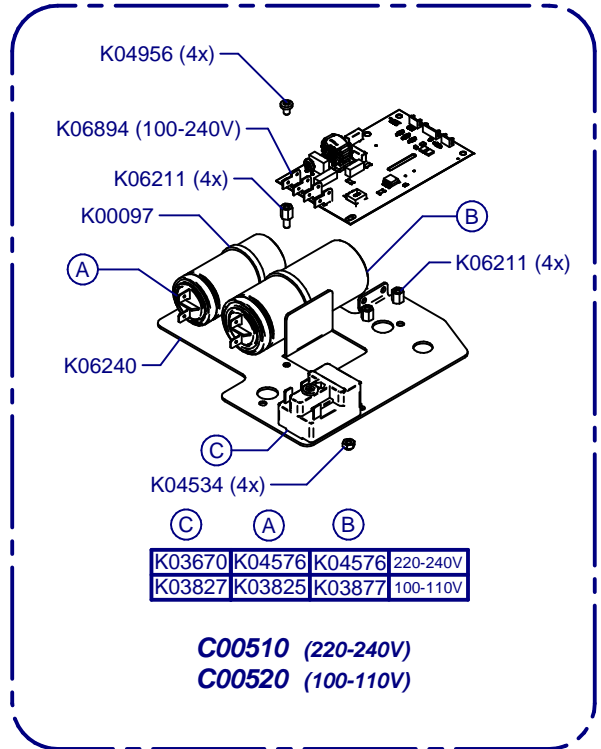

- C06592V02 1-2 50Hz PKE**
- C06593V02 1-2 60Hz PKE**
- C06590V02 1-2-3 50Hz PKE**
- C06591V02 1-2-3 60Hz PKE**
- C06721V01 50Hz Scale PKE**
- C06722V01 60Hz Scale PKE**

K06529 Con Leds/With Led
K06534 Con Balanza/With Scale

K06675N (Con Prensa y Leds/With Tamper & Leds)
K06665N (Sin Prensa y Leds/Without Tamper & Leds)

C06625 Kit Leds
Sin Balanza / Without Scale

K06628G01 50Hz
K06628H01 60Hz
Balanza / Scale

Molienda / Grind

Placa Base / Mother Board

Sis. Paralel / Parallel Sys.

Balanza / Scale

(*) Porta Filters with Diagonal Fixing

C07434