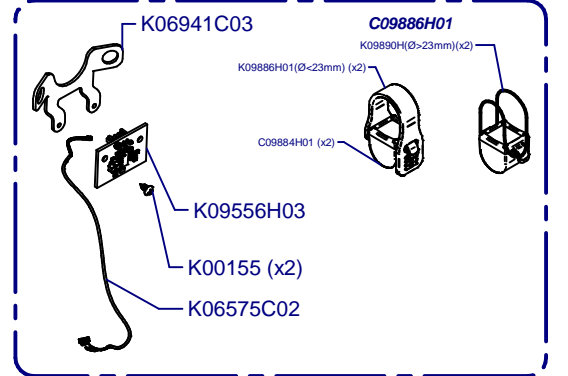

Tolva Café / Coffee Hopper
K01358

Horquilla / Fork

C06250 Standar
C06250C Marzocco

C06550 Standar

K06552C Marzocco

Horquilla / Fork
C07433

Portafilter Detector

Cover / Cover

- C06592V02 1-2 50Hz PKE**
- C06593V02 1-2 60Hz PKE**
- C06590V02 1-2-3 50Hz PKE**
- C06591V02 1-2-3 60Hz PKE**
- C06721V01 50Hz Scale PKE**
- C06722V01 60Hz Scale PKE**

K06529 Con Leds/With Led
K06534 Con Balanza/With Scale

K06675N (Con Prensa y Leds/With Tamper & Leds)
K06665N (Sin Prensa y Leds/Without Tamper & Leds)

C06625 Kit Leds
Sin Balanza / Without Scale

K06628G01 50Hz
K06628H01 60Hz
Balanza / Scale

Molienda / Grind

Placa Base / Mother Board

Sis. Paralel / Parallel Sys.

Balanza / Scale

(*) Porta Filters with Diagonal Fixing

C07434