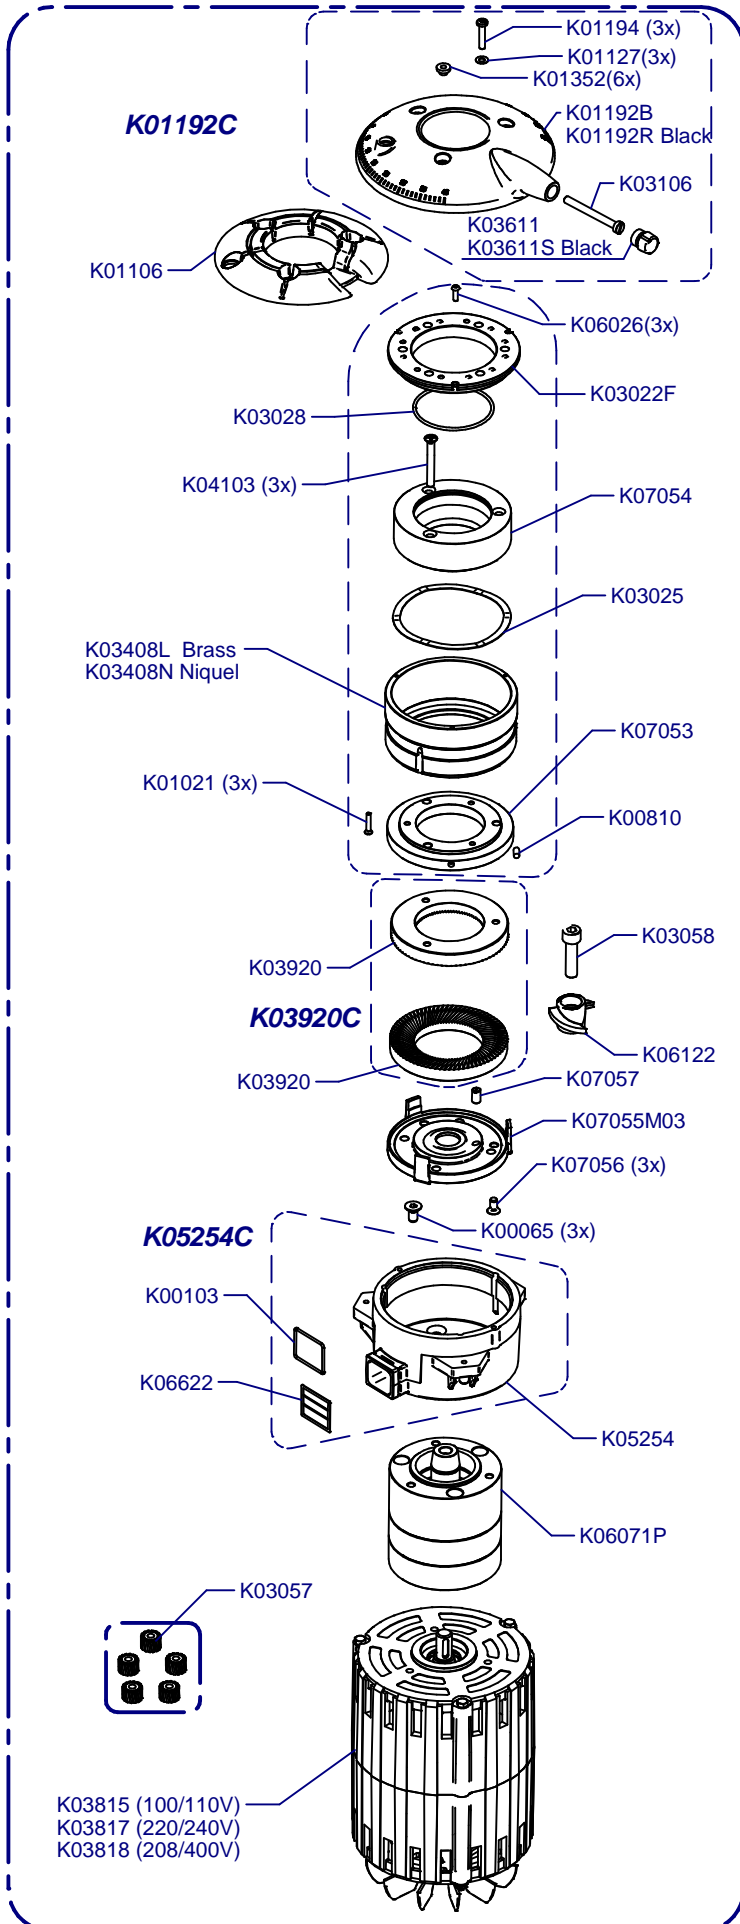

Tolva Café / Coffee Hopper
K01358

Horquilla / Fork

C06250 Standar
C06250C Marzocco

C06550 Standar

K06552C Marzocco

Horquilla / Fork
C07433

Portafilter Detector

Cover / Cover

- C06592V02 1-2 50Hz PKE**
- C06593V02 1-2 60Hz PKE**
- C06590V02 1-2-3 50Hz PKE**
- C06591V02 1-2-3 60Hz PKE**
- C06721V01 50Hz Scale PKE**
- C06722V01 60Hz Scale PKE**

K06529 Con Leds/With Led
K06534 Con Balanza/With Scale

K06675N (Con Prensa y Leds/With Tamper & Leds)
K06665N (Sin Prensa y Leds/Without Tamper & Leds)

C06625 Kit Leds
Sin Balanza / Without Scale

K06628G01 50Hz
K06628H01 60Hz
Balanza / Scale

Molienda / Grind

Placa Base / Mother Board

Sis. Paralel / Parallel Sys.

Balanza / Scale

(*) Porta Filters with Diagonal Fixing

C07434