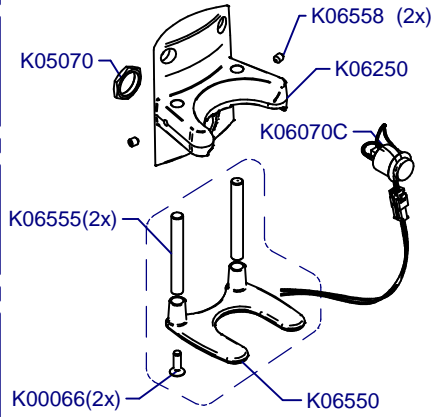

Tolva Café / Coffee Hopper
K01358

Horquilla / Fork

C06250 Standar
C06250C Marzocco

C06550 Standar

K06552C Marzocco

Horquilla / Fork
C07433

Portafilter Detector

Cover / Cover

- C06592V02 1-2 50Hz PKE**
- C06593V02 1-2 60Hz PKE**
- C06590V02 1-2-3 50Hz PKE**
- C06591V02 1-2-3 60Hz PKE**
- C06721V01 50Hz Scale PKE**
- C06722V01 60Hz Scale PKE**

K06529 Con Leds/With Led
K06534 Con Balanza/With Scale

K06675N (Con Prensa y Leds/With Tamper & Leds)
K06665N (Sin Prensa y Leds/Without Tamper & Leds)

C06625 Kit Leds
Sin Balanza / Without Scale

K06628G01 50Hz
K06628H01 60Hz
Balanza / Scale

Molienda / Grind

Placa Base / Mother Board

Sis. Paralel / Parallel Sys.

Balanza / Scale

(*) Porta Filters with Diagonal Fixing

C07434