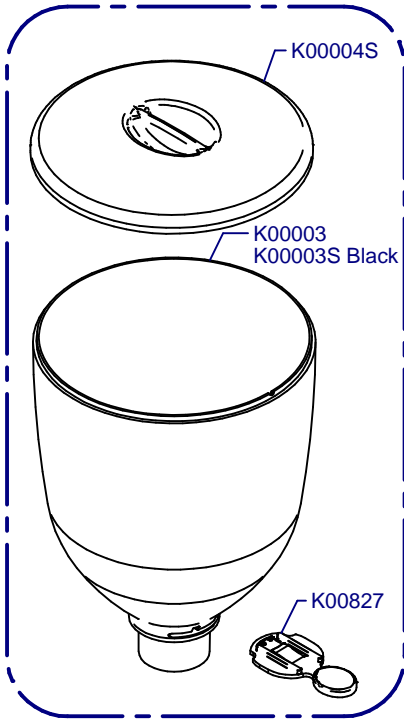

Tolva Café / Coffee Hopper
K01358

Horquilla / Fork

C06250 Standar
C06250C Marzocco

C06550 Standar

K06552C Marzocco

Horquilla / Fork
C07433

Portafilter Detector

Cover / Cover

- C06592V02 1-2 50Hz PKE**
- C06593V02 1-2 60Hz PKE**
- C06590V02 1-2-3 50Hz PKE**
- C06591V02 1-2-3 60Hz PKE**
- C06721V01 50Hz Scale PKE**
- C06722V01 60Hz Scale PKE**

K06529 Con Leds/With Led
K06534 Con Balanza/With Scale

Placa Base / Mother Board

Sis. Paralel / Parallel Sys.

Balanza / Scale

(*) Porta Filters with Diagonal Fixing

C07434