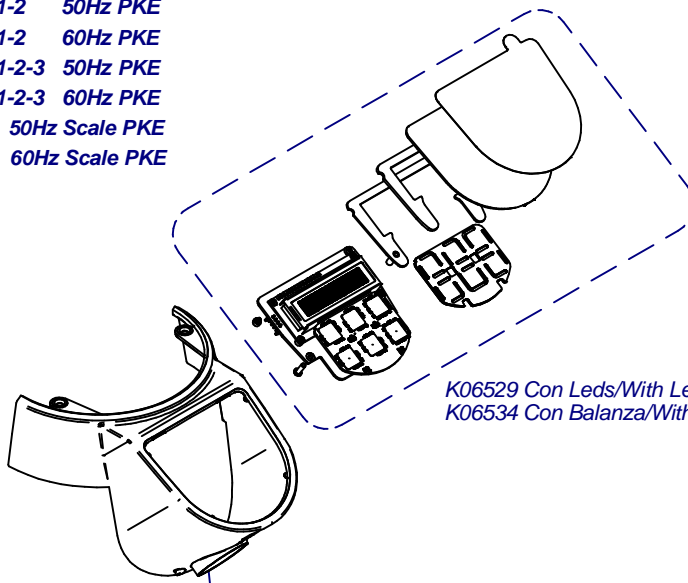

Tolva Café / Coffee Hopper
K01358

Horquilla / Fork

C06250 Standar
C06250C Marzocco

C06550 Standar

K06552C Marzocco

Horquilla / Fork
C07433

Portafilter Detector

Cover / Cover

- C06592V02 1-2 50Hz PKE**
- C06593V02 1-2 60Hz PKE**
- C06590V02 1-2-3 50Hz PKE**
- C06591V02 1-2-3 60Hz PKE**
- C06721V01 50Hz Scale PKE**
- C06722V01 60Hz Scale PKE**

K06529 Con Leds/With Led
K06534 Con Balanza/With Scale

K06675N (Con Prensa y Leds/With Tamper & Leds)
K06665N (Sin Prensa y Leds/Without Tamper & Leds)

C06625 Kit Leds
Sin Balanza / Without Scale

K06628G01 50Hz
K06628H01 60Hz
Balanza / Scale

Molienda / Grind

Placa Base / Mother Board

Sis. Paralel / Parallel Sys.

Balanza / Scale

(*) Porta Filters with Diagonal Fixing

C07434