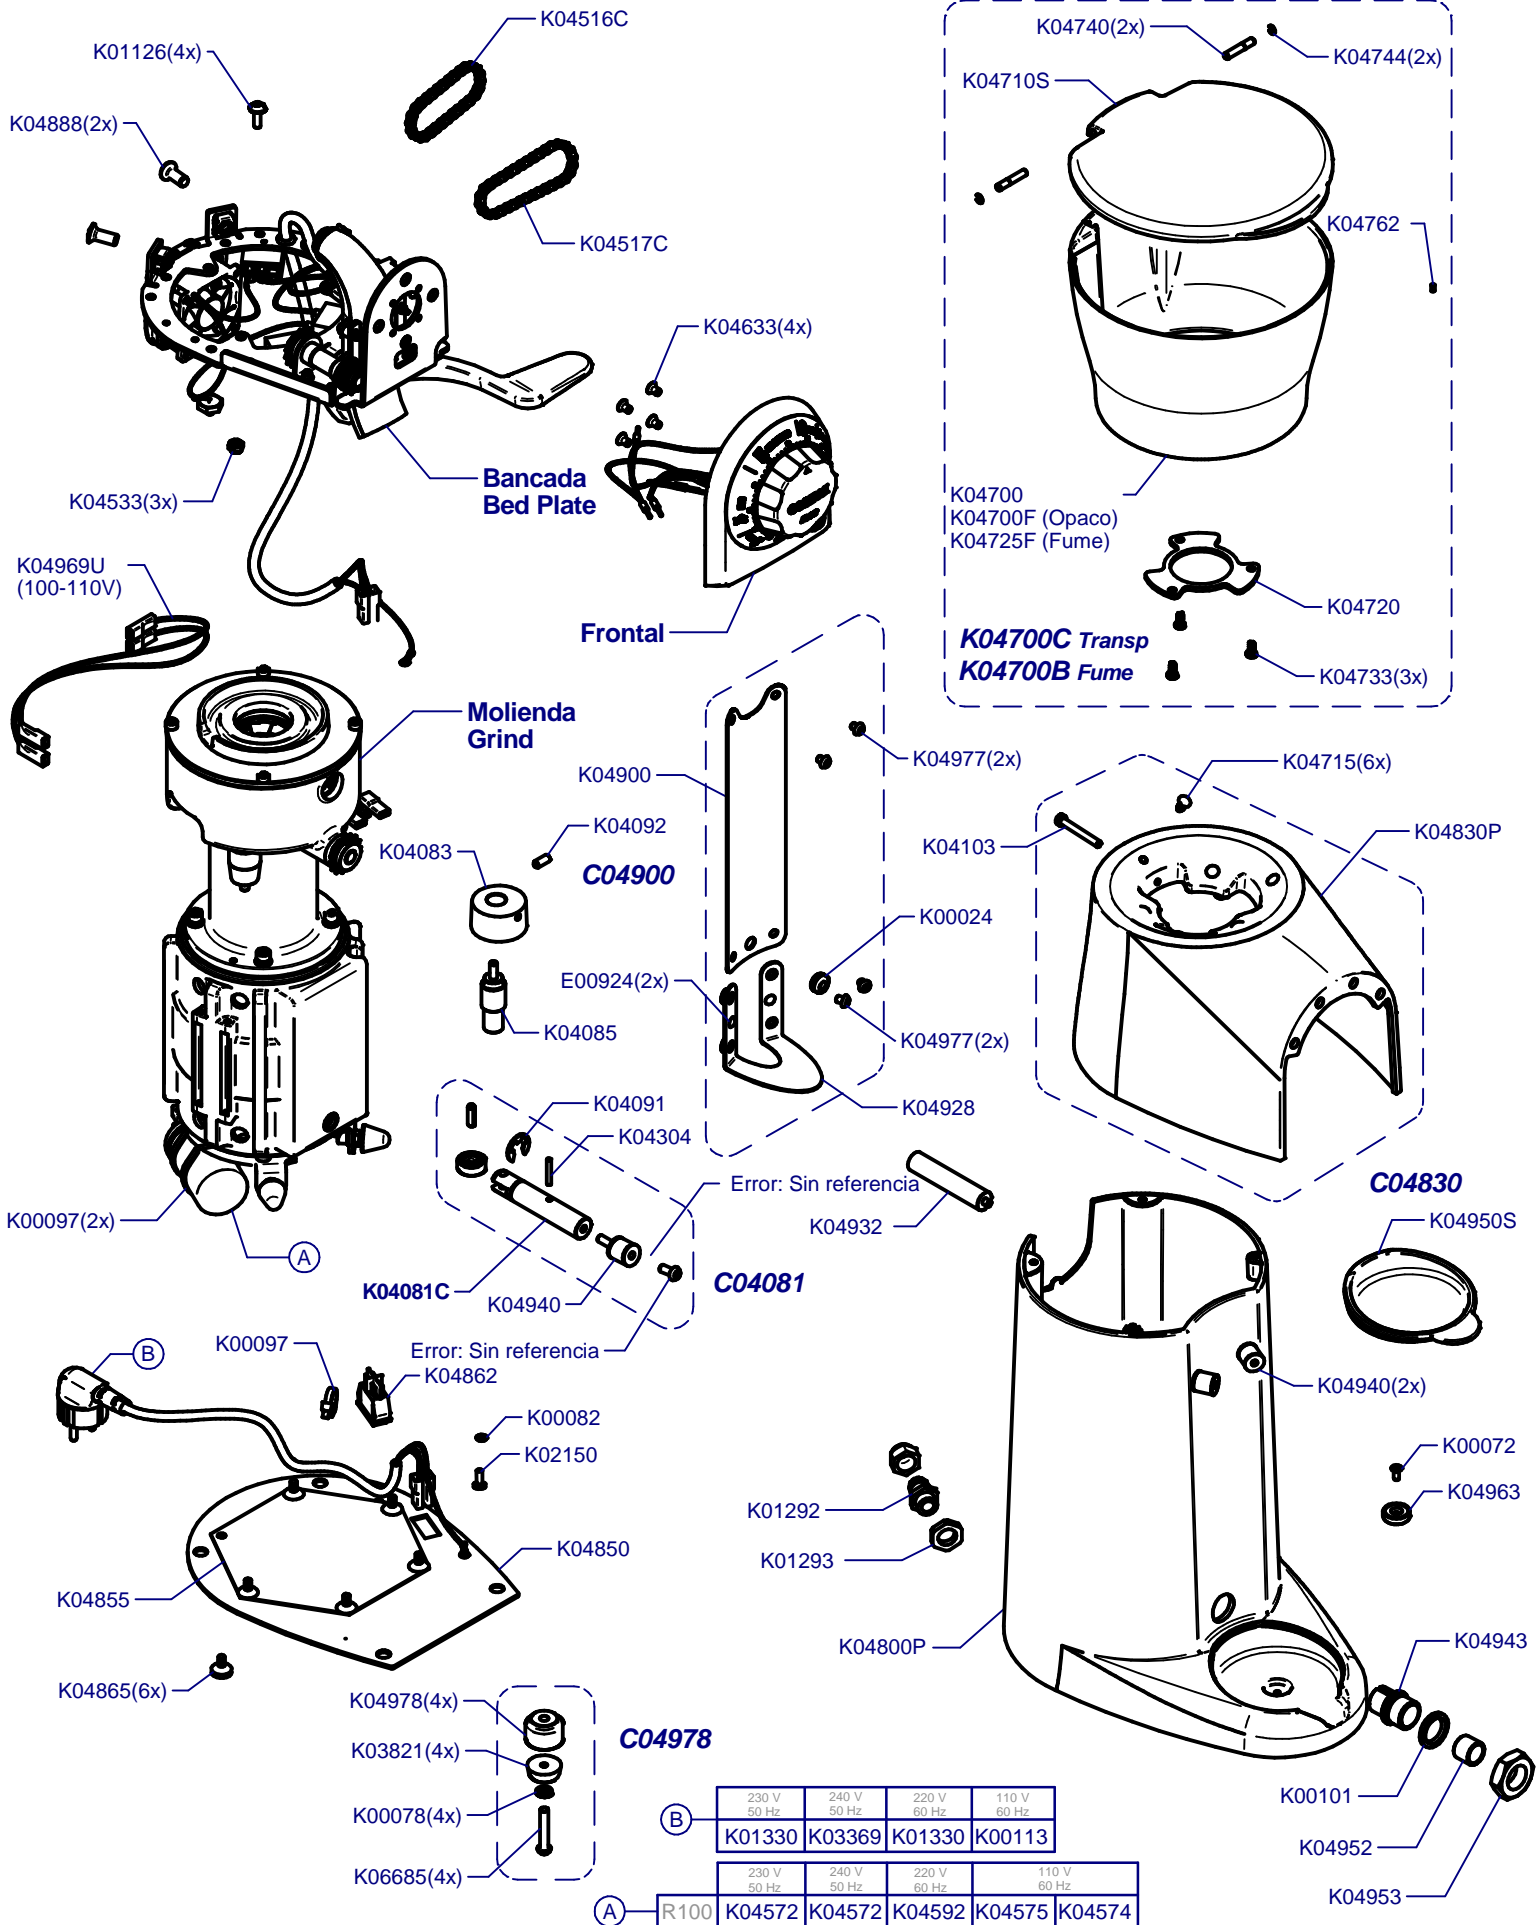

Retail R100

Updated 06/07/2017

(B)

| | | | |
|----------------|----------------|----------------|----------------|
| 230 V 50 Hz | 240 V 50 Hz | 220 V 60 Hz | 110 V 60 Hz |
| K01330 | K03369 | K01330 | K00113 |

(A)

| | | | | | |
|----------------|----------------|----------------|----------------|--------|--------|
| 230 V 50 Hz | 240 V 50 Hz | 220 V 60 Hz | 110 V 60 Hz | | |
| R100 | K04572 | K04572 | K04592 | K04575 | K04574 |

Retail R100

Updated 06/07/2017

Retail R100

Updated 06/07/2017

Frontal Regulación / Regulation Frontal

Bancada / Bed Plate