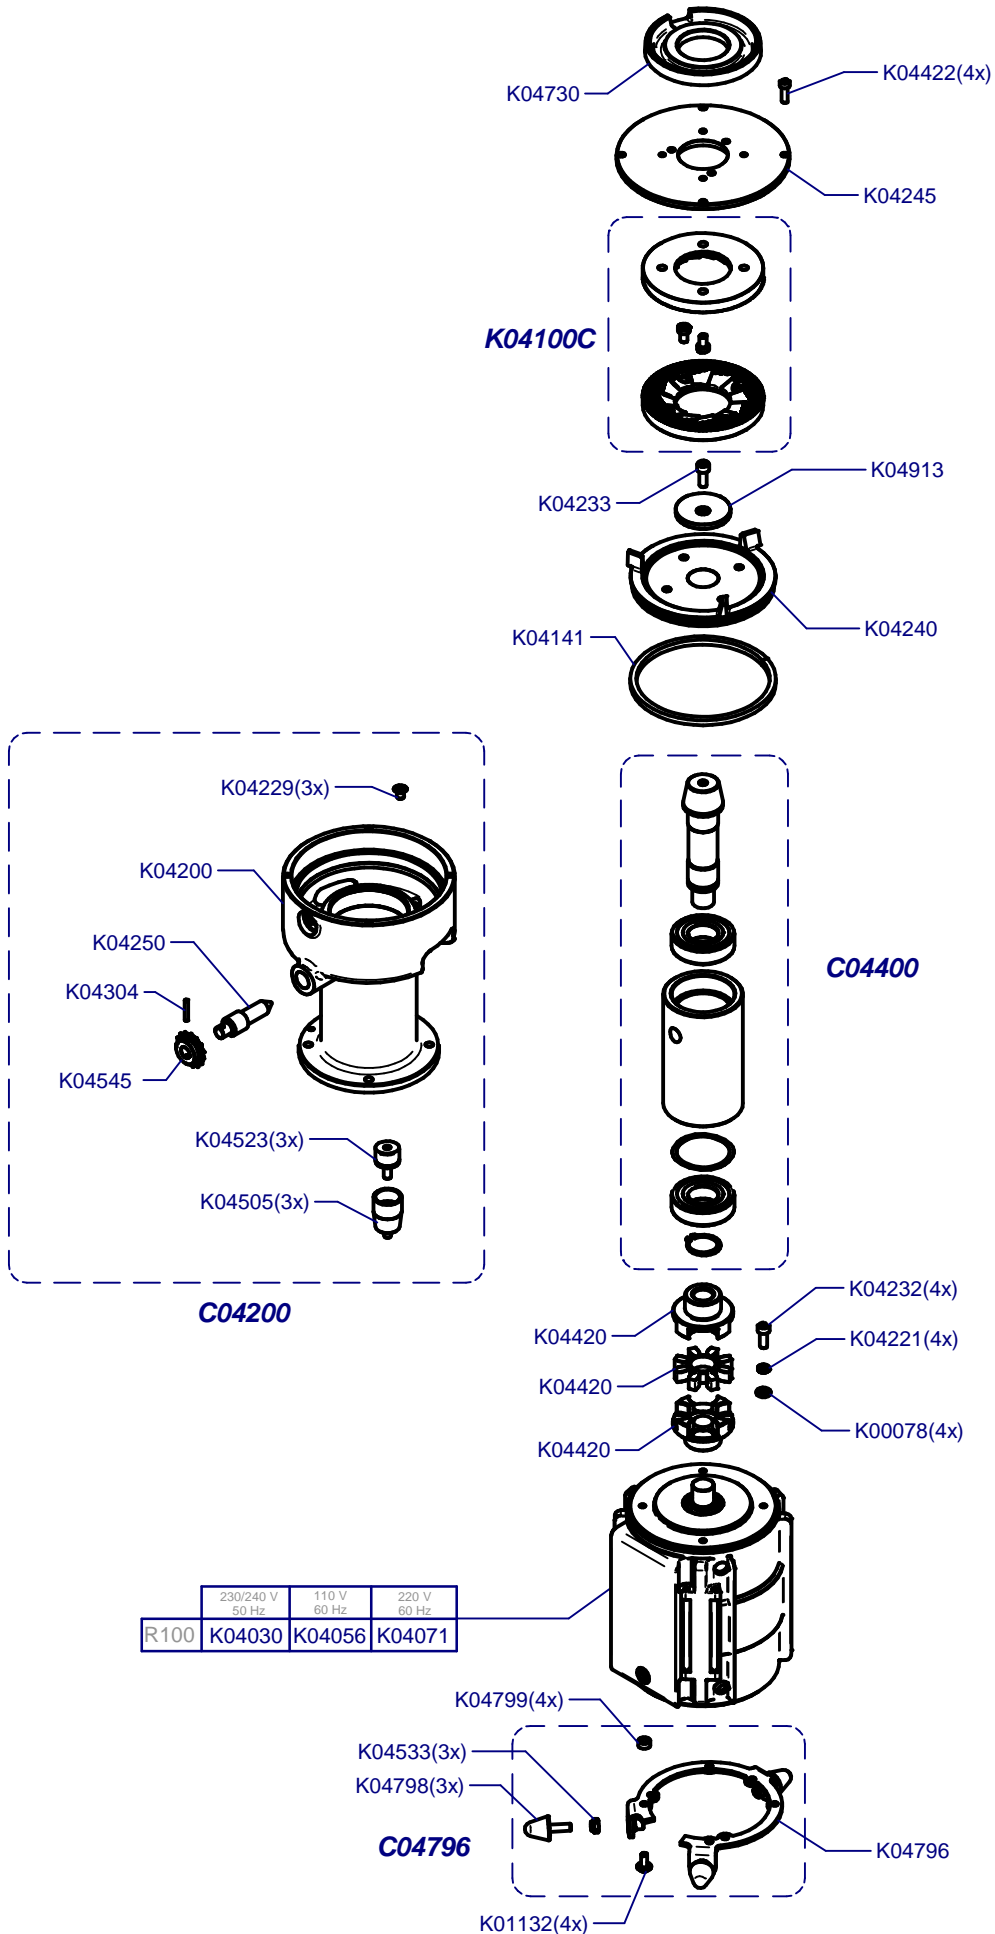

Retail R100

Updated 06/07/2017

(B)

| | | | |
|----------------|----------------|----------------|----------------|
| 230 V 50 Hz | 240 V 50 Hz | 220 V 60 Hz | 110 V 60 Hz |
| K01330 | K03369 | K01330 | K00113 |

(A)

| | | | | | |
|----------------|----------------|----------------|----------------|--------|--------|
| 230 V 50 Hz | 240 V 50 Hz | 220 V 60 Hz | 110 V 60 Hz | | |
| R100 | K04572 | K04572 | K04592 | K04575 | K04574 |

Retail R100

Updated 06/07/2017

Retail R100

Updated 06/07/2017

Frontal Regulación / Regulation Frontal

Bancada / Bed Plate