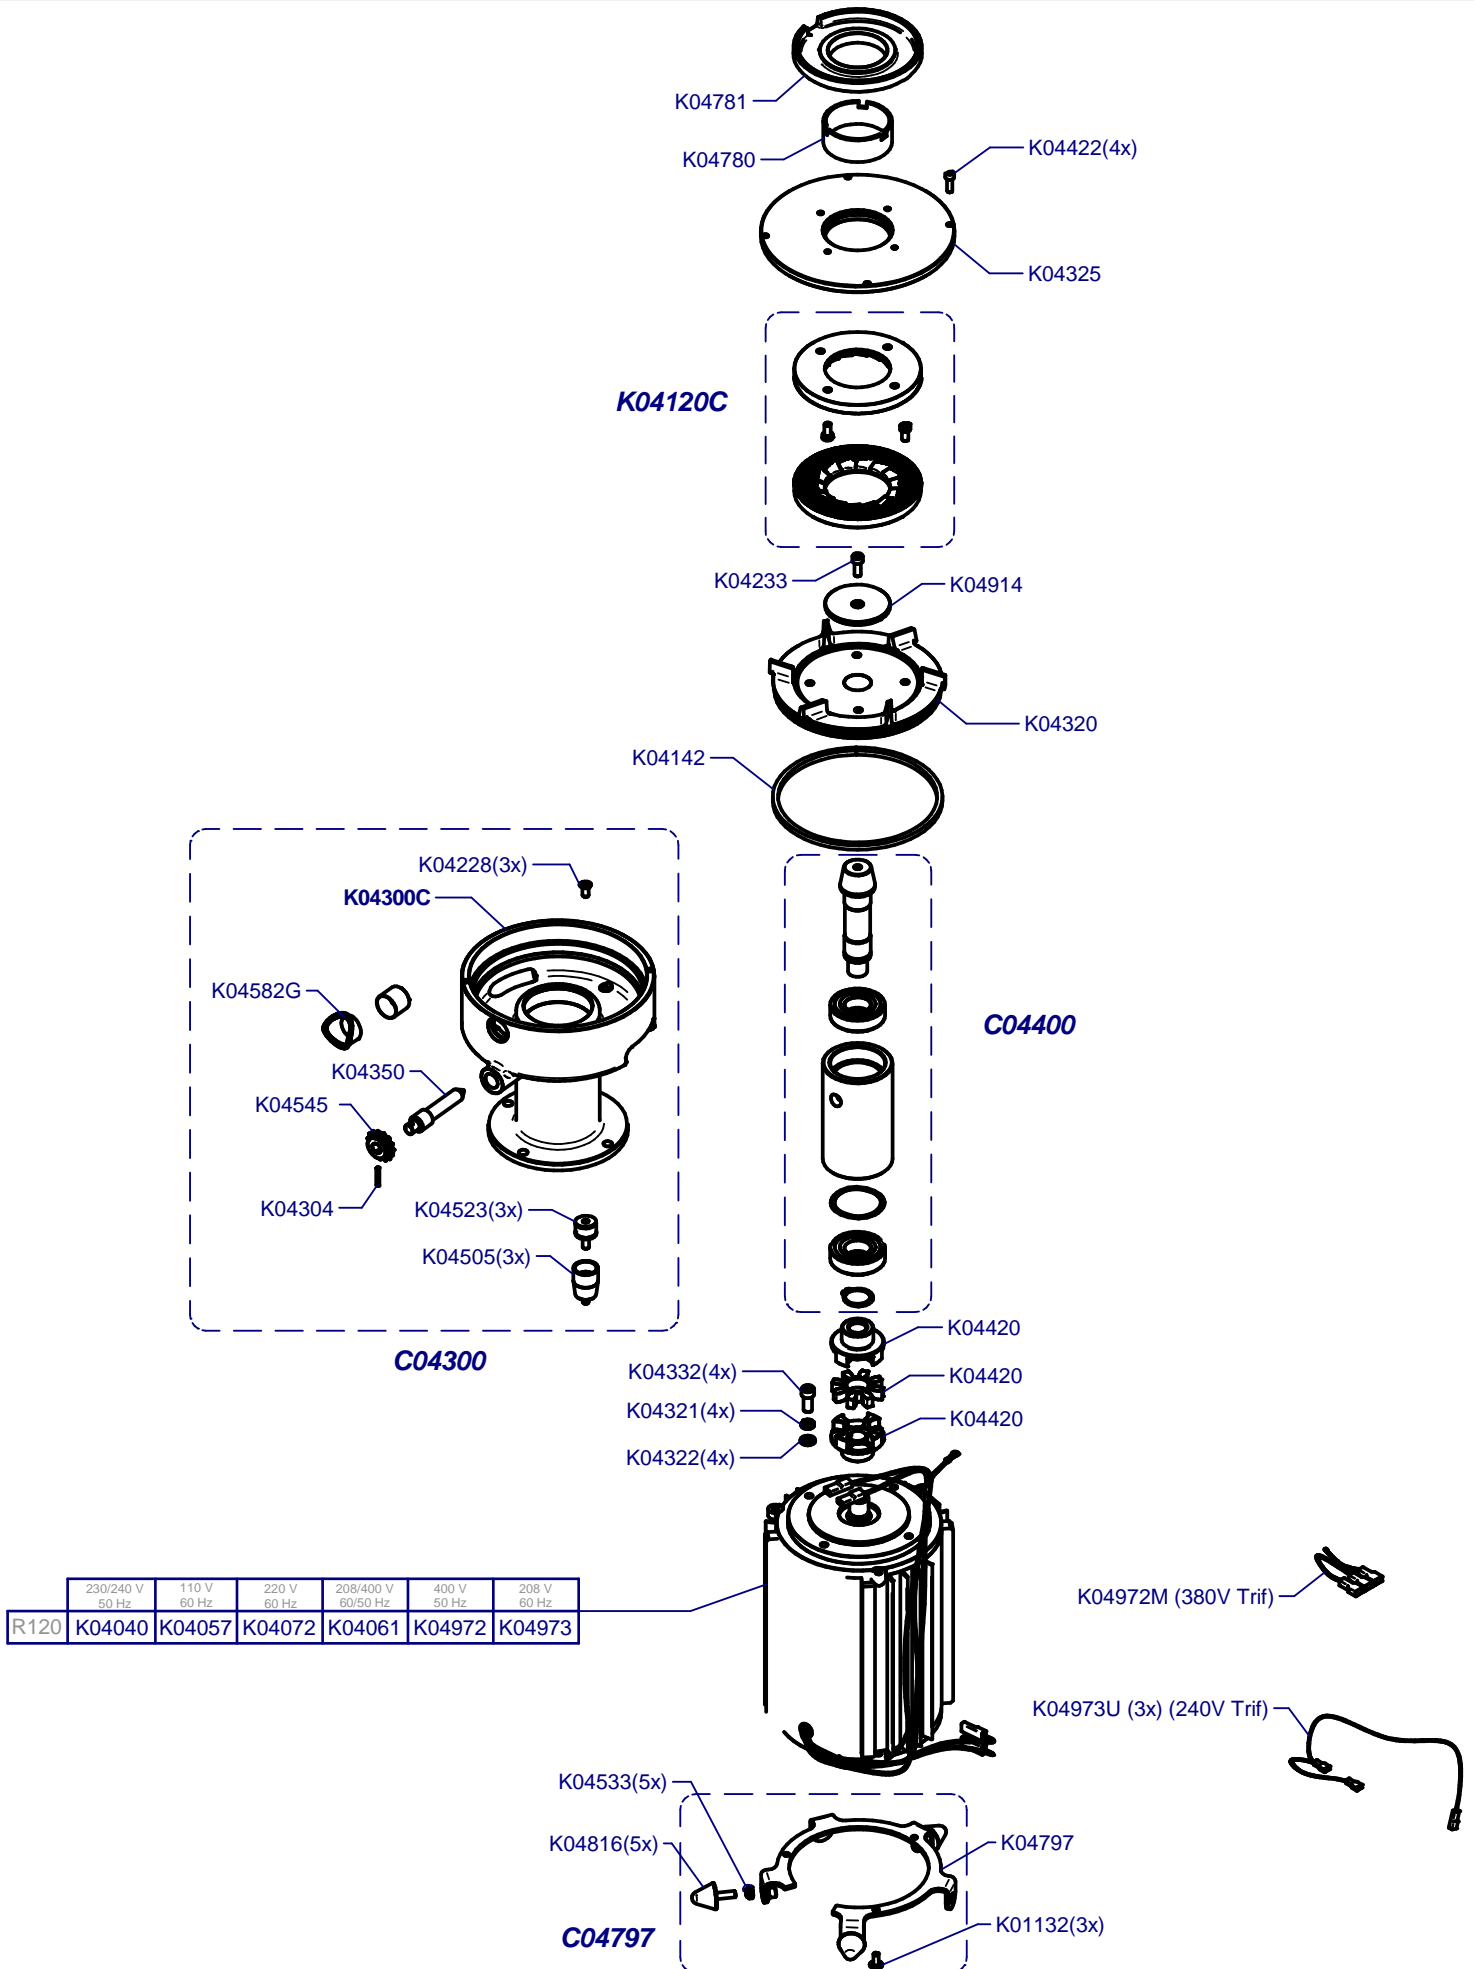

	230 V 50 Hz	240 V 50 Hz	220 V 60 Hz	110 V 60 Hz	380 V 50 Hz	208 V 60 Hz
(B)	K01330	K03369	K01330	K04113	K04971 K04975	K04974 K04976
(A)	R120	K04576	K04576	K04576	K04575	K04576

Retail R120

Updated 06/07/2017

Retail R120

Updated 06/07/2017

Frontal Regulación / Regulation Frontal

Bancada / Bed Plate