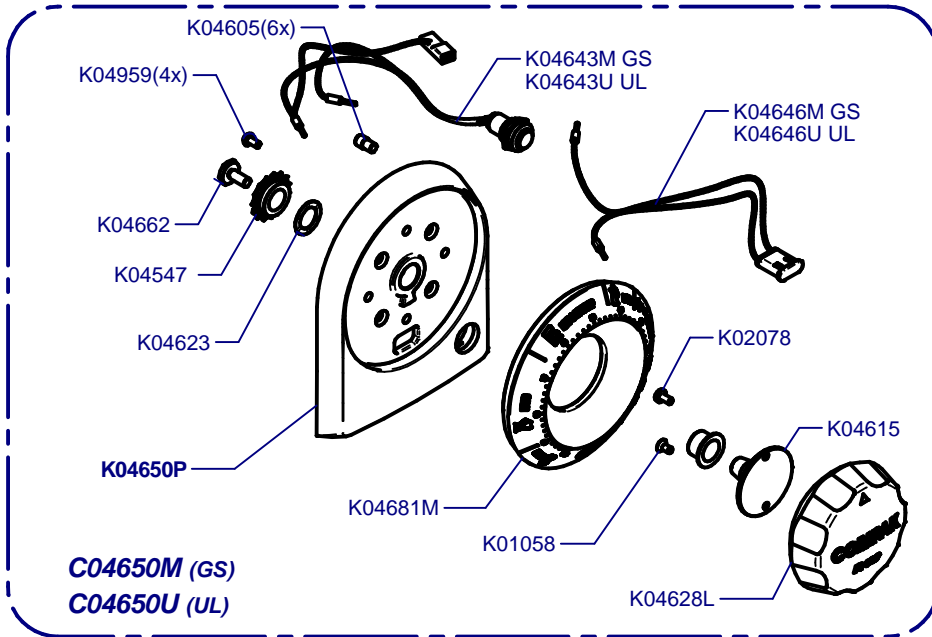

Error: Sin referencia

	230 V 50 Hz	240 V 50 Hz	220 V 60 Hz	110 V 60 Hz	380 V 50 Hz	208 V 60 Hz
(B)	K01330	K00369	K01330	K04113	K04971 K04975	K04974 K04976

	230 V 50 Hz	240 V 50 Hz	220 V 60 Hz	110 V 60 Hz	208/400 V 60/50 Hz	
(A)	R120	K04576	K04576	K04576	K04576	-----

Retail R120

Updated 01/02/2017

Retail R120

Updated 01/02/2017

Frontal Regulación / Regulation Frontal

Bancada / Bed Plate