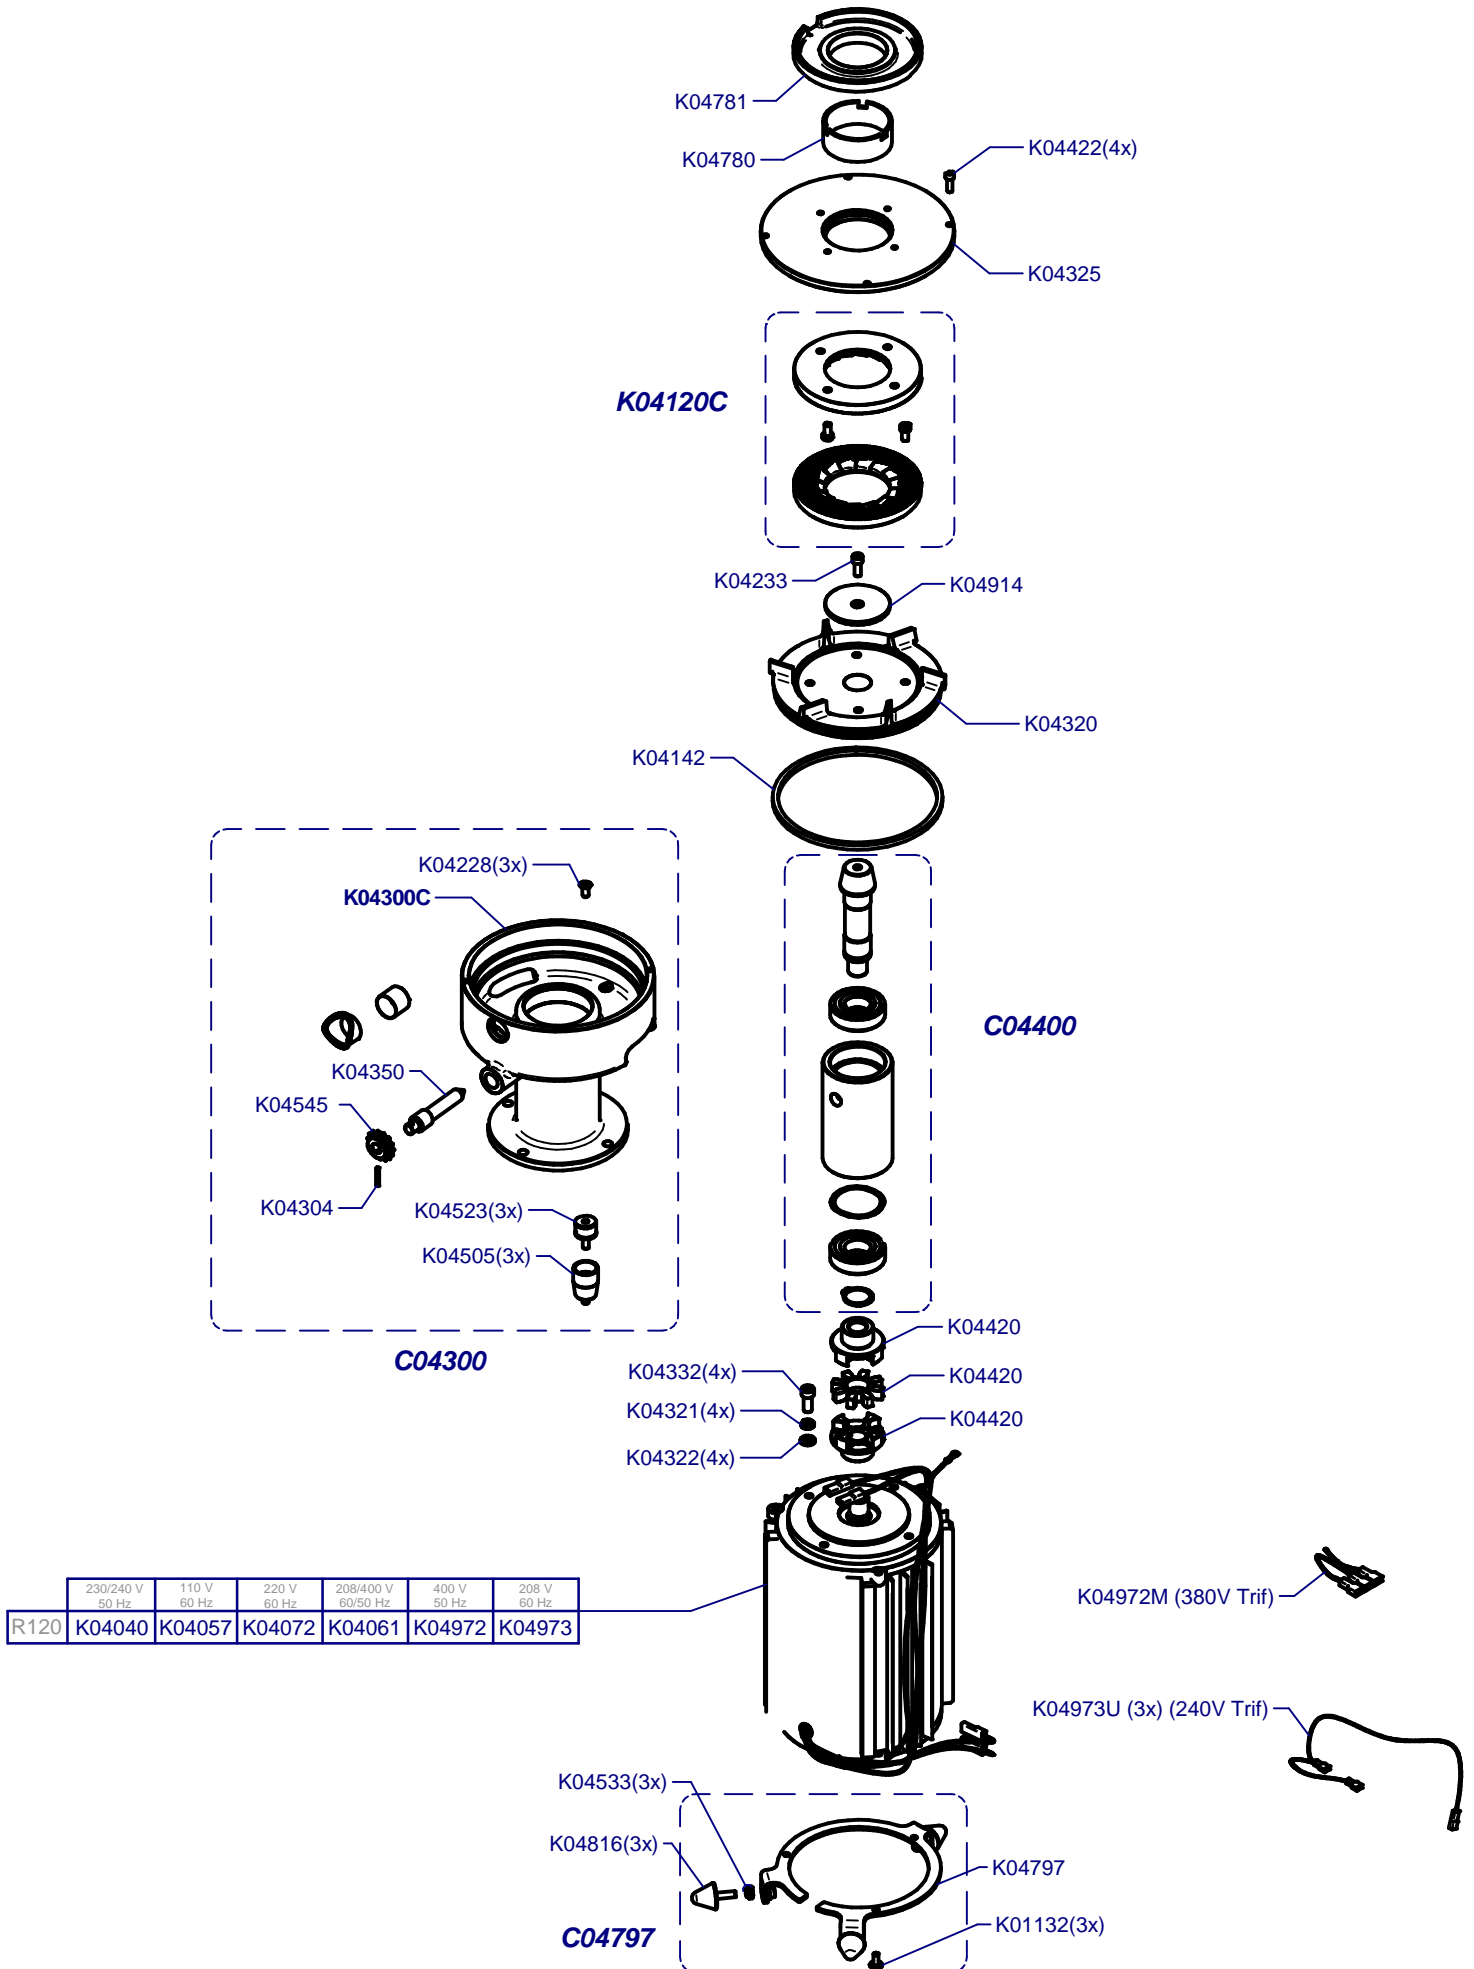

Error: Sin referencia

	230 V 50 Hz	240 V 50 Hz	220 V 60 Hz	110 V 60 Hz	380 V 50 Hz	208 V 60 Hz
(B)	K01330	K00369	K01330	K04113	K04971 K04975	K04974 K04976

	230 V 50 Hz	240 V 50 Hz	220 V 60 Hz	110 V 60 Hz	208/400 V 60/50 Hz	
(A)	R120	K04576	K04576	K04576	K04576	-----

Retail R120

Updated 01/02/2017

Retail R120

Updated 01/02/2017

Frontal Regulación / Regulation Frontal

Bancada / Bed Plate