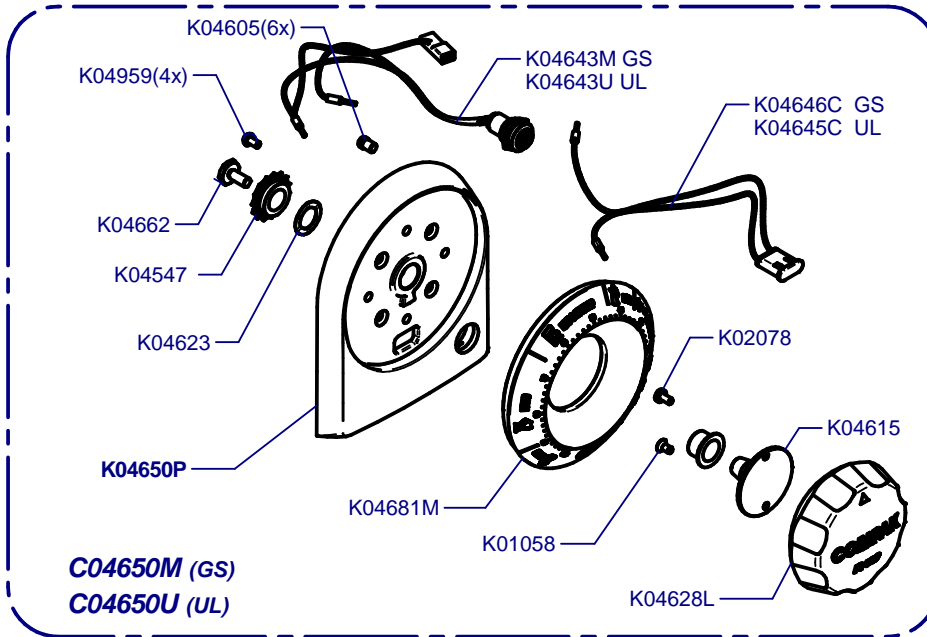

	230 V 50 Hz	240 V 50 Hz	220 V 60 Hz	110 V 60 Hz	380 V 50 Hz	208 V 60 Hz
(B)	K01330	K03369	K01330	K04113	K04971 K04975	K04974 K04976
(A)	R120	K04576	K04576	K04576	K04575	K04576

Retail R120

Updated 06/07/2017

Retail R120

Updated 06/07/2017

Frontal Regulación / Regulation Frontal

Bancada / Bed Plate