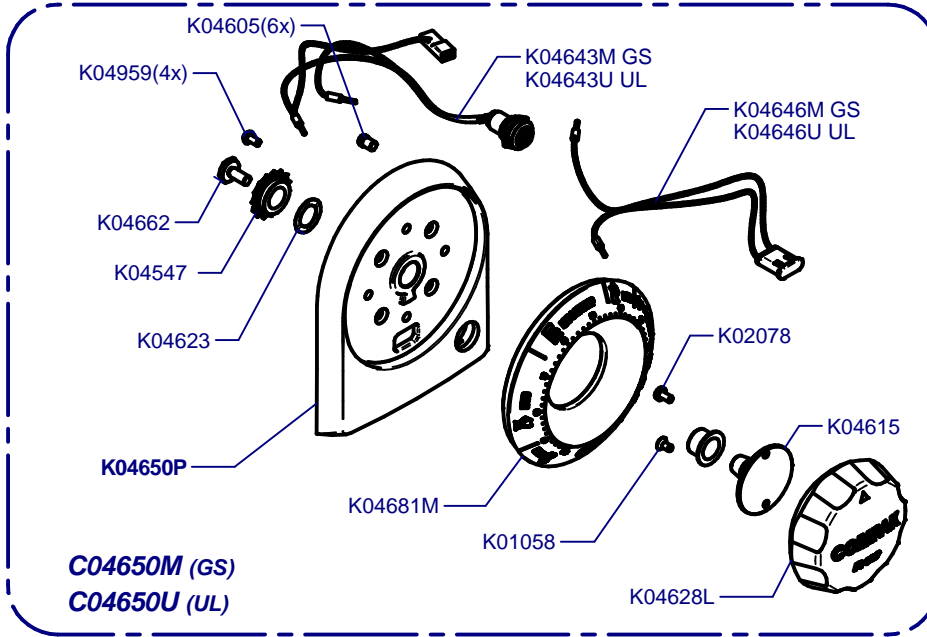

	230 V 50 Hz	240 V 50 Hz	220 V 60 Hz	110 V 60 Hz	380 V 50 Hz	208 V 60 Hz
(B)	K01330	K00369	K01330	K04113	K04971 K04975	K04974 K04976

	230 V 50 Hz	240 V 50 Hz	220 V 60 Hz	110 V 60 Hz	208/400 V 60/50 Hz
(A)	R140	K04577	K04577	-----	-----

Retail R140

Updated 06/07/2017

Frontal Regulación / Regulation Frontal

Bancada / Bed Plate