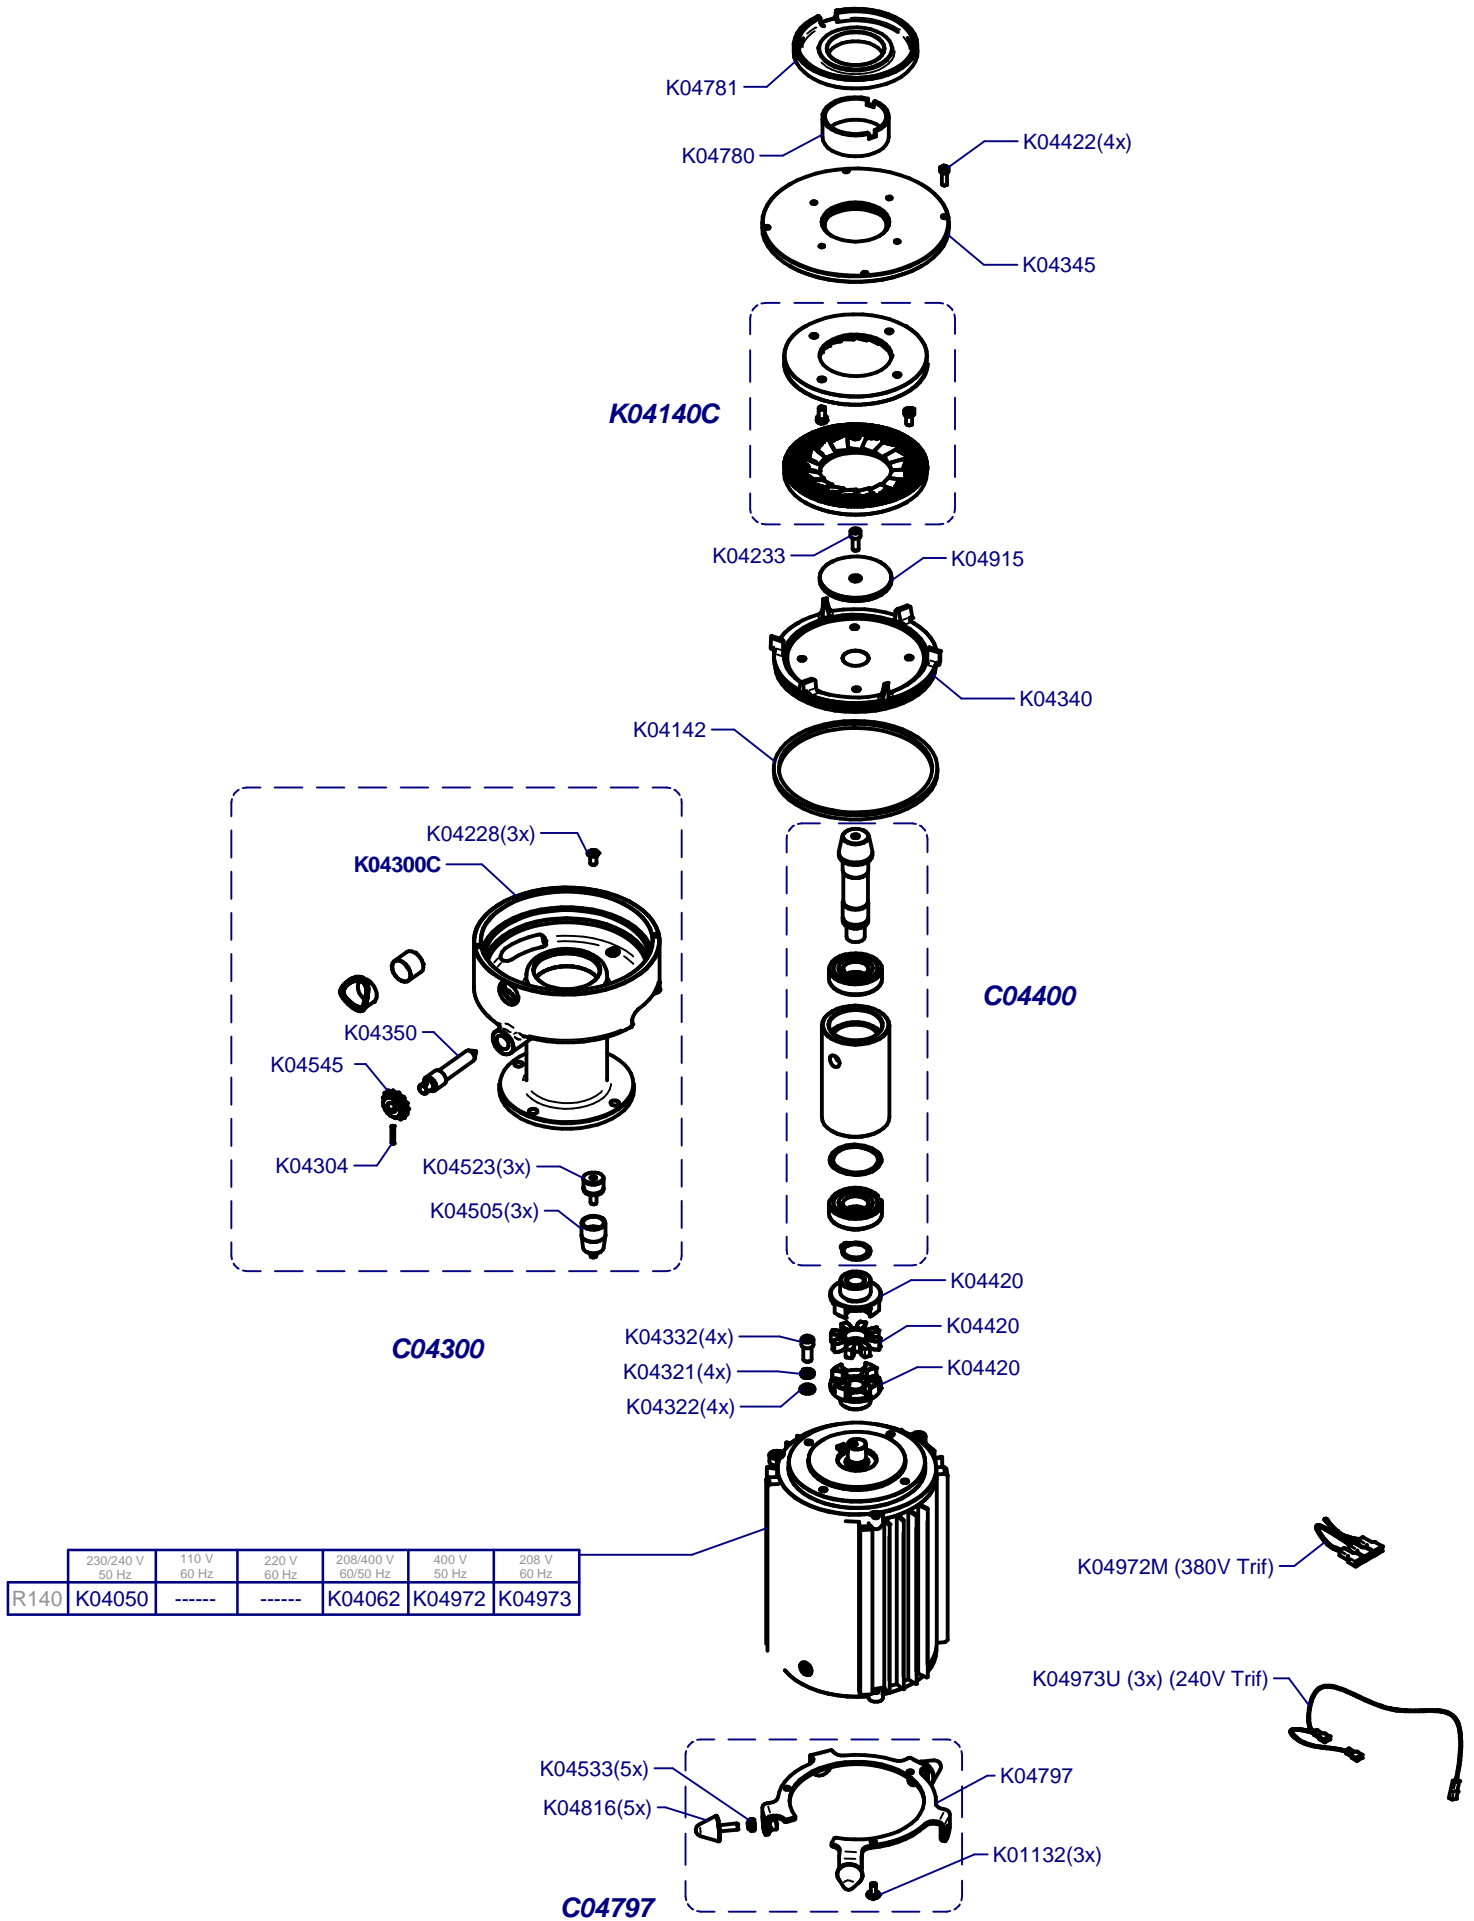

	230 V 50 Hz	240 V 50 Hz	220 V 60 Hz	110 V 60 Hz	380 V 50 Hz	208 V 60 Hz
(B)	K01330	K00369	K01330	K04113	K04971 K04975	K04974 K04976

	230 V 50 Hz	240 V 50 Hz	220 V 60 Hz	110 V 60 Hz	208/400 V 60/50 Hz
(A)	R140	K04577	K04577	-----	-----

Retail R140

Updated 06/07/2017

Frontal Regulación / Regulation Frontal

Bancada / Bed Plate