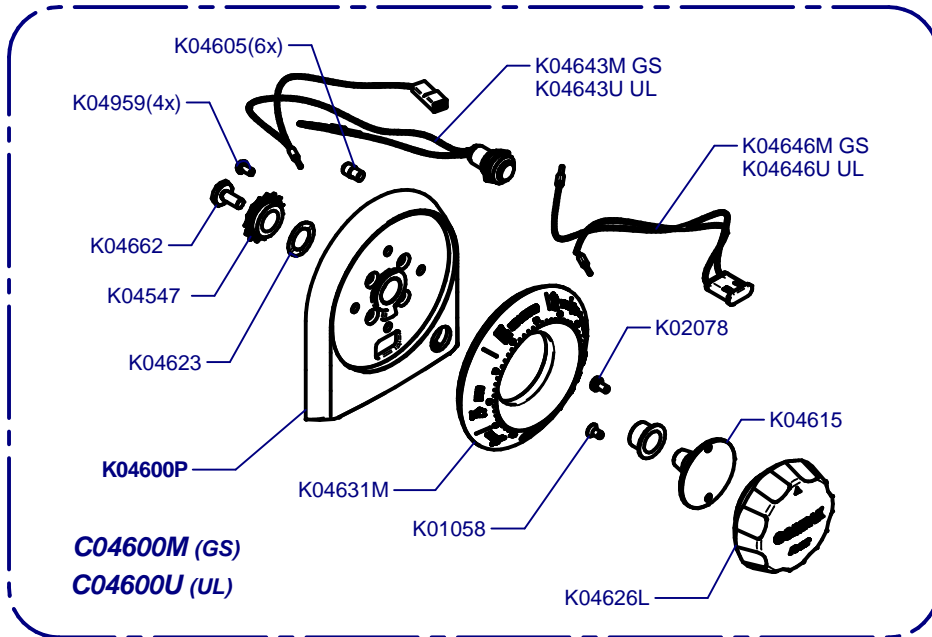

Retail R80

Updated 01/02/2017

B	230 V 50 Hz	240 V 50 Hz	220 V 60 Hz	110 V 60 Hz
	K01330	K00369	K01330	K00113

A	230 V 50 Hz	240 V 50 Hz	220 V 60 Hz	110 V 60 Hz
	R80	K04571	K04591	K04573

Retail R80

Updated 01/02/2017

Retail R80

Updated 01/02/2017

Frontal Regulación / Regulation Frontal

Bancada / Bed Plate