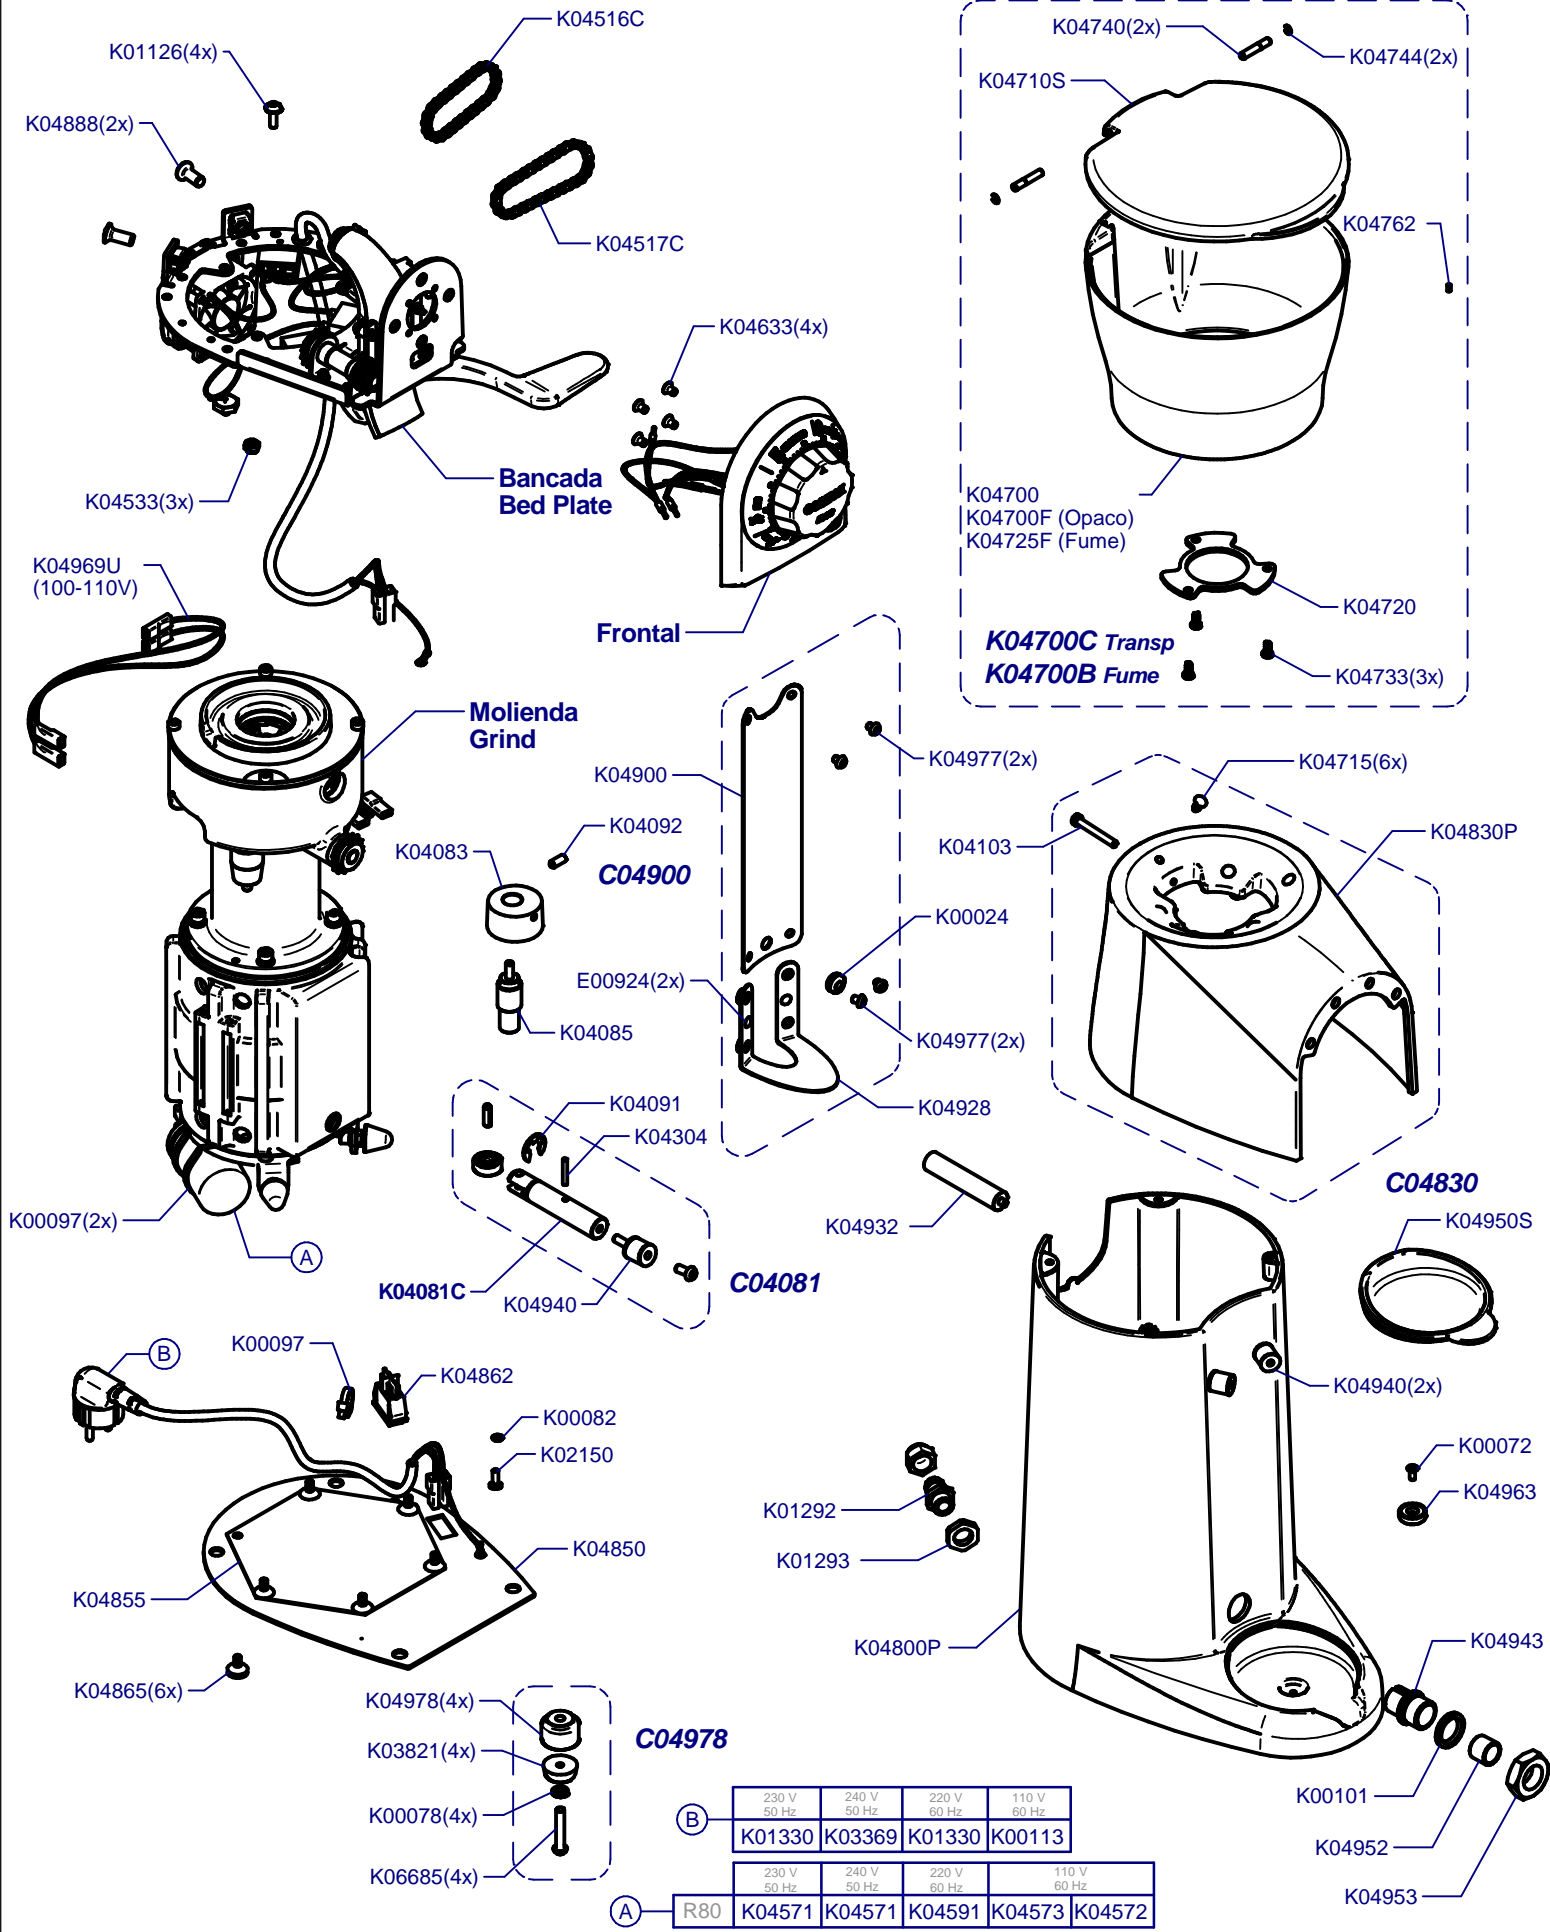

Retail R80

Updated 06/07/2017

|   |                |                |                |                |
|---|----------------|----------------|----------------|----------------|
| B | 230 V<br>50 Hz | 240 V<br>50 Hz | 220 V<br>60 Hz | 110 V<br>60 Hz |
|   | K01330         | K03369         | K01330         | K00113         |
| A | 230 V<br>50 Hz | 240 V<br>50 Hz | 220 V<br>60 Hz | 110 V<br>60 Hz |
|   | R80            | K04571         | K04591         | K04573         |

Retail R80

Updated 06/07/2017

**Retail R80**

Updated 06/07/2017

**Frontal Regulación / Regulation Frontal**

**Bancada / Bed Plate**