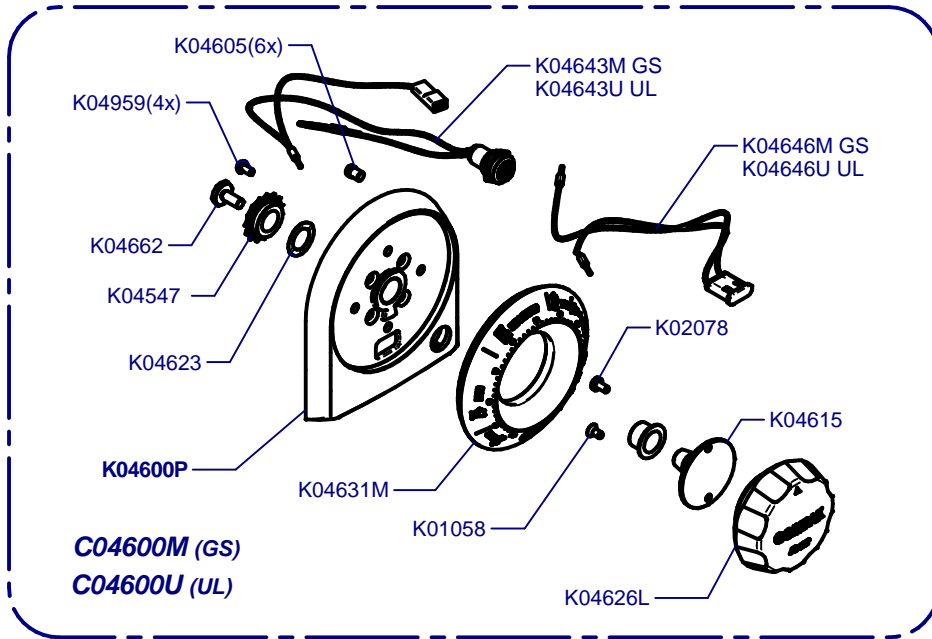

Retail R80

Updated 06/07/2017

|   |                |                |                |                |
|---|----------------|----------------|----------------|----------------|
| B | 230 V<br>50 Hz | 240 V<br>50 Hz | 220 V<br>60 Hz | 110 V<br>60 Hz |
|   | K01330         | K03369         | K01330         | K00113         |
| A | 230 V<br>50 Hz | 240 V<br>50 Hz | 220 V<br>60 Hz | 110 V<br>60 Hz |
|   | R80            | K04571         | K04591         | K04573         |

Retail R80

Updated 06/07/2017

**Retail R80**

Updated 06/07/2017

**Frontal Regulación / Regulation Frontal**

**Bancada / Bed Plate**