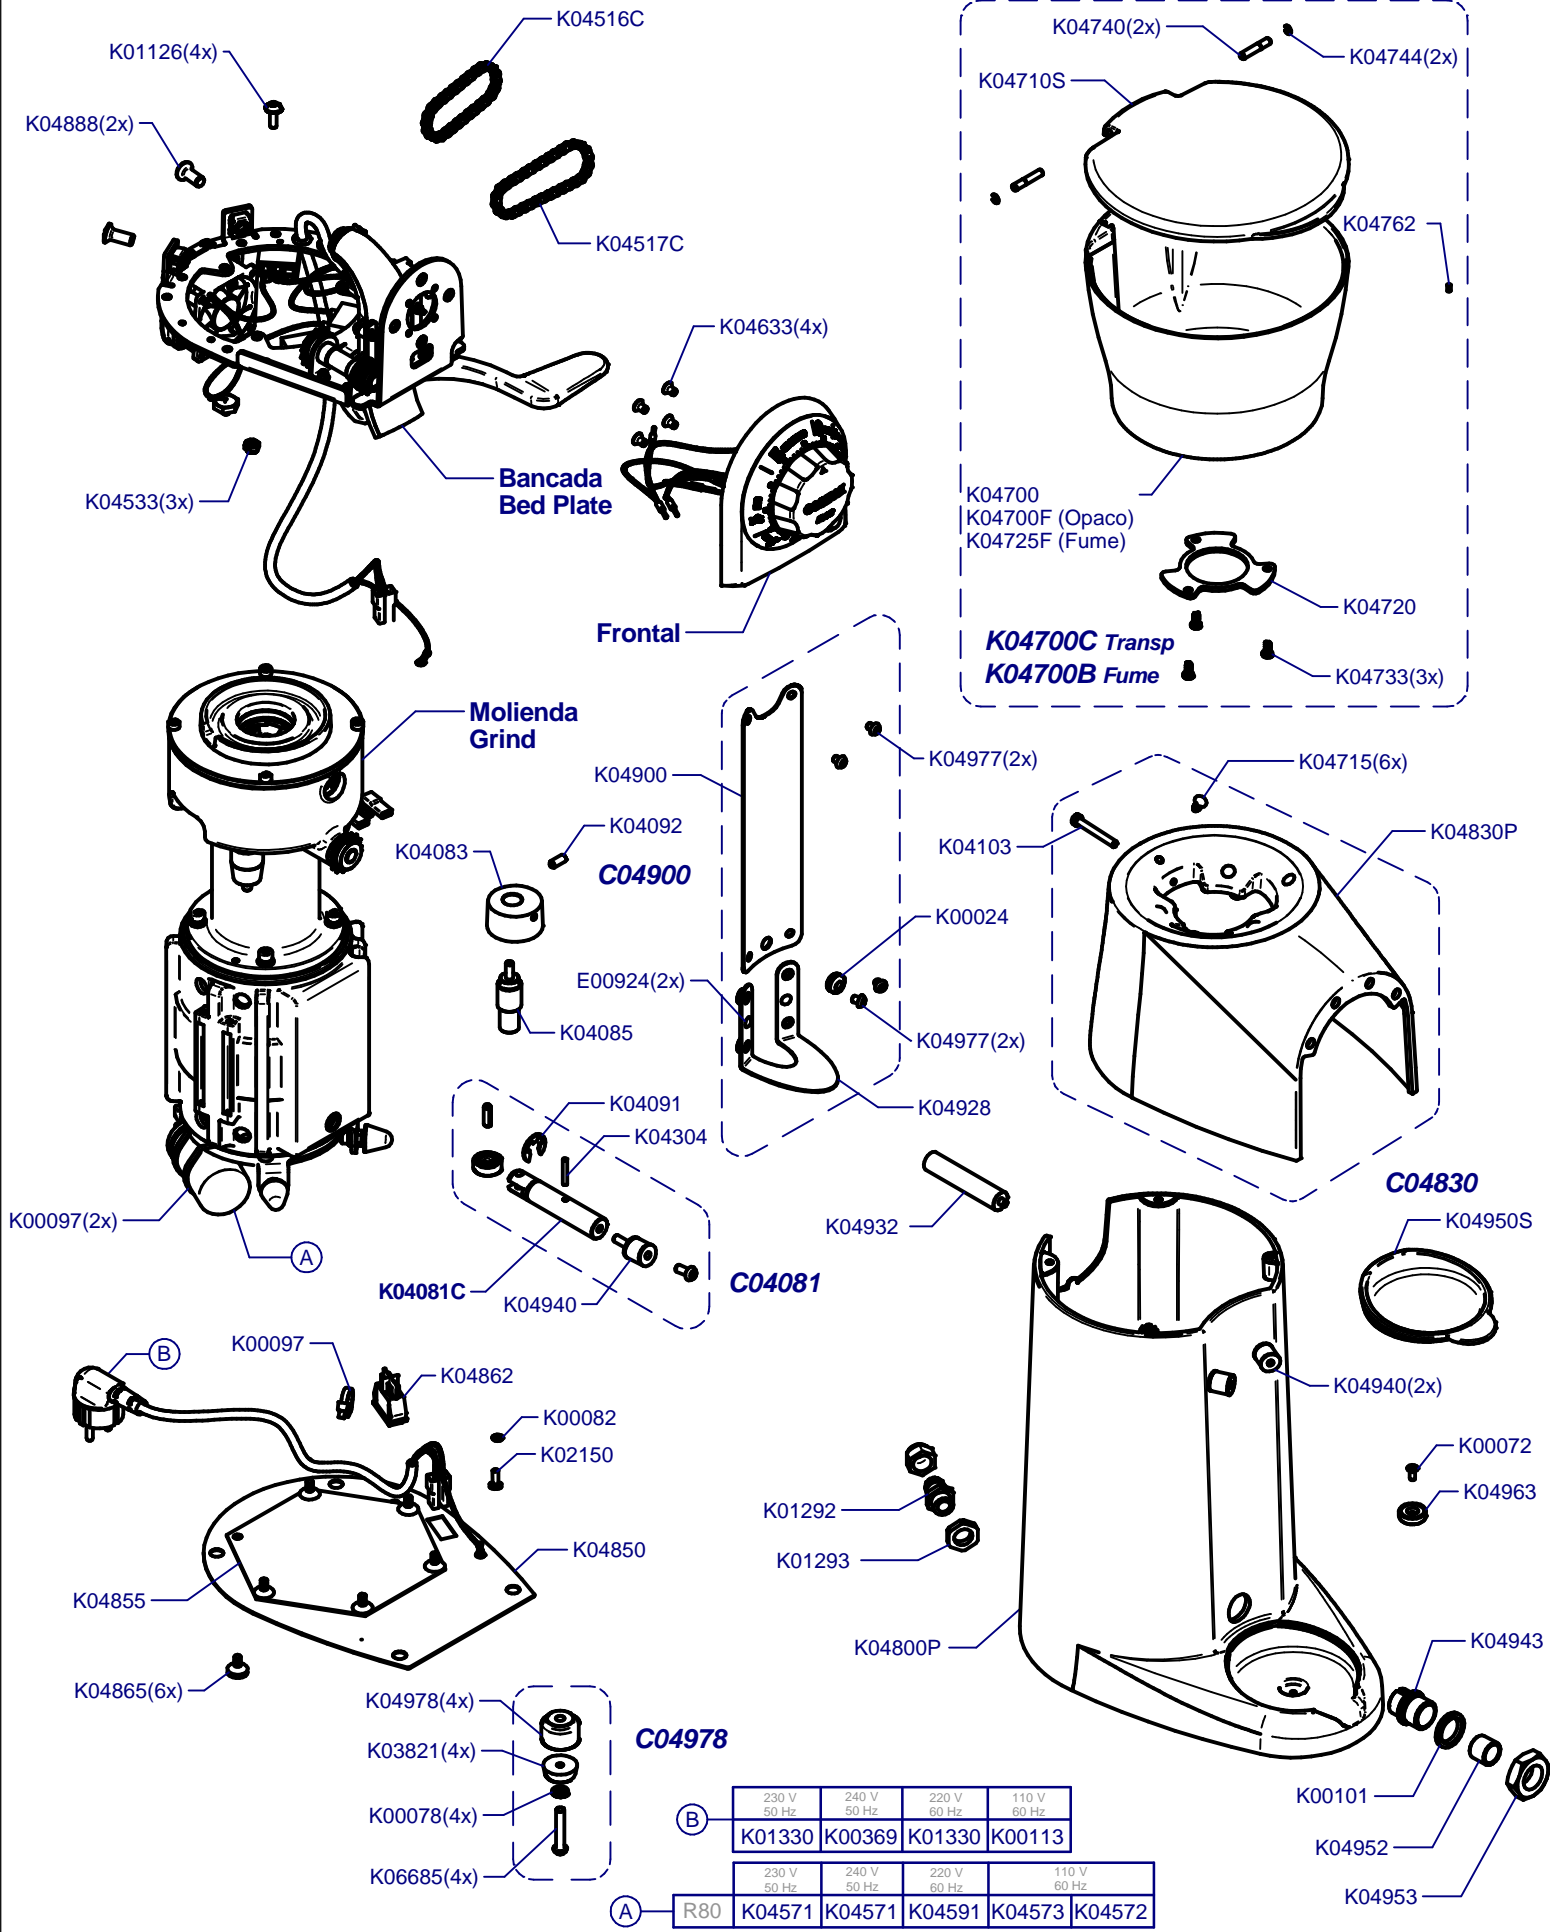

Retail R80

Updated 01/02/2017

B	230 V 50 Hz	240 V 50 Hz	220 V 60 Hz	110 V 60 Hz
	K01330	K00369	K01330	K00113

A	230 V 50 Hz	240 V 50 Hz	220 V 60 Hz	110 V 60 Hz
	R80	K04571	K04591	K04573

Retail R80

Updated 01/02/2017

Retail R80

Updated 01/02/2017

Frontal Regulación / Regulation Frontal

Bancada / Bed Plate