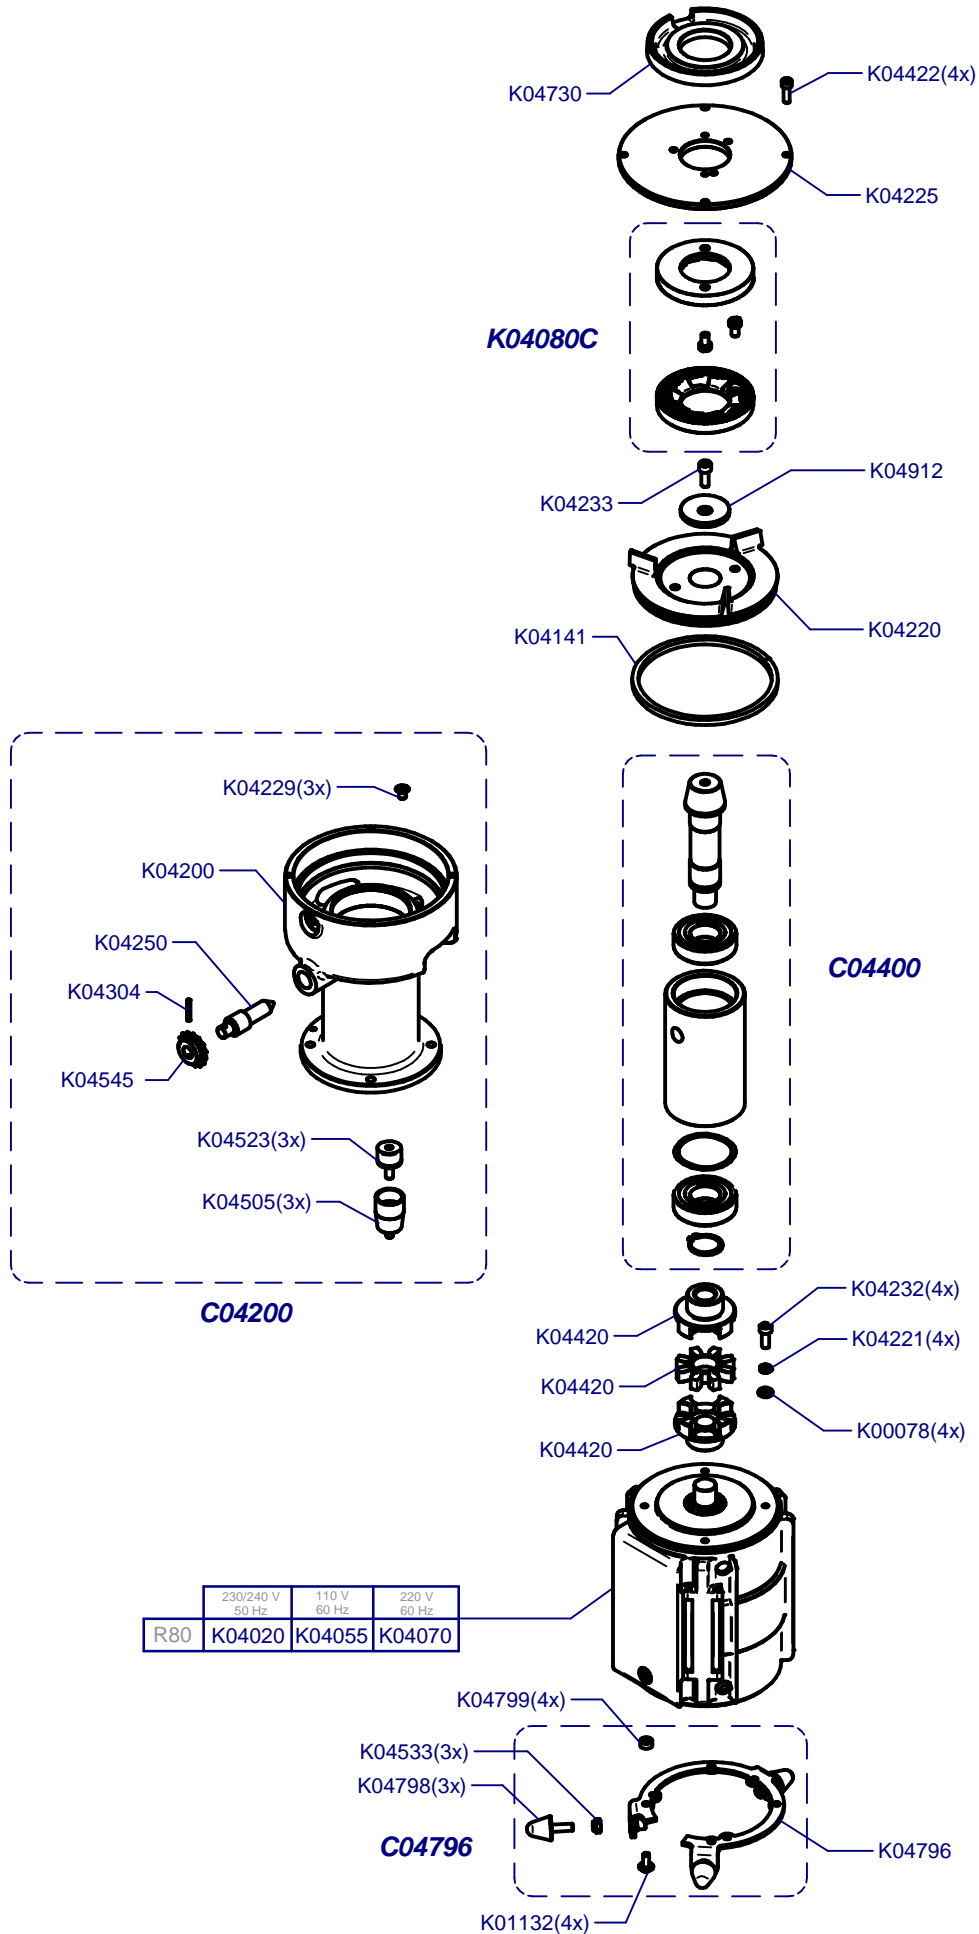

Retail R80

Updated 06/07/2017

|   |                |                |                |                |
|---|----------------|----------------|----------------|----------------|
| B | 230 V<br>50 Hz | 240 V<br>50 Hz | 220 V<br>60 Hz | 110 V<br>60 Hz |
|   | K01330         | K03369         | K01330         | K00113         |
| A | 230 V<br>50 Hz | 240 V<br>50 Hz | 220 V<br>60 Hz | 110 V<br>60 Hz |
|   | R80            | K04571         | K04591         | K04573         |

Retail R80

Updated 06/07/2017

**Retail R80**

Updated 06/07/2017

**Frontal Regulación / Regulation Frontal**

**Bancada / Bed Plate**