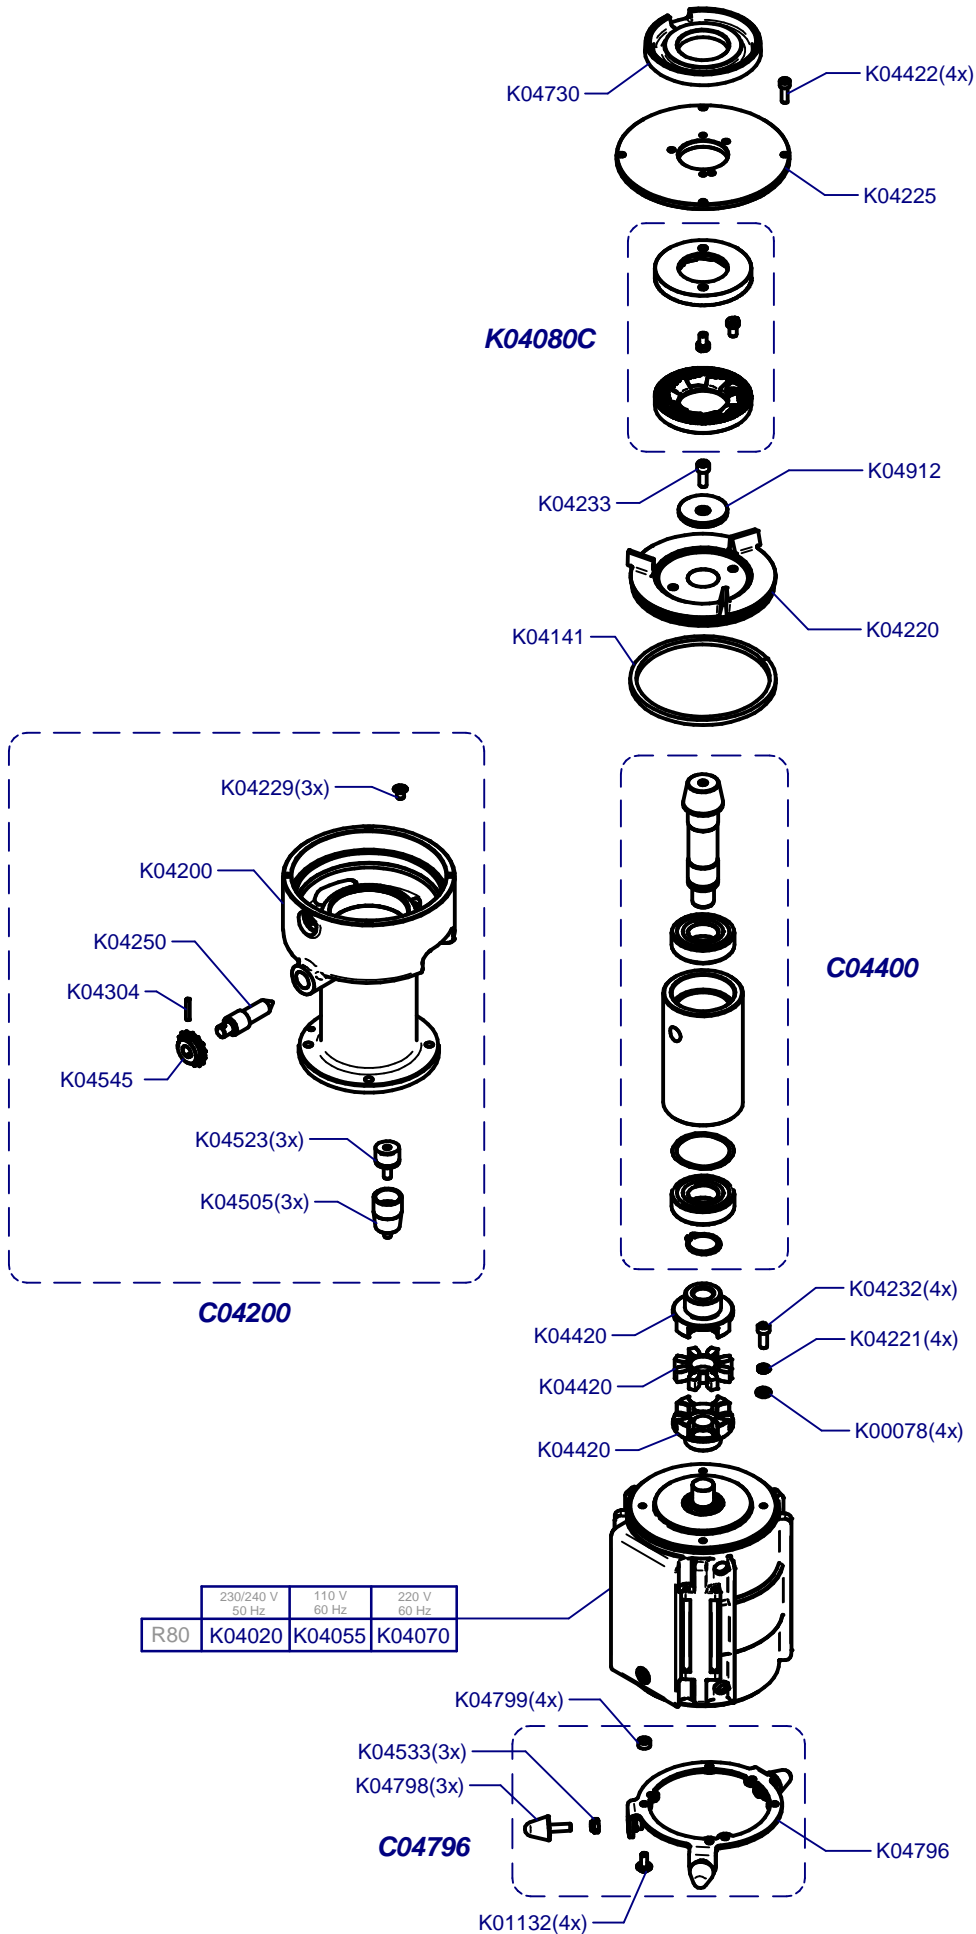

Retail R80

Updated 01/02/2017

B	230 V 50 Hz	240 V 50 Hz	220 V 60 Hz	110 V 60 Hz
	K01330	K00369	K01330	K00113

A	230 V 50 Hz	240 V 50 Hz	220 V 60 Hz	110 V 60 Hz
	R80	K04571	K04591	K04573

Retail R80

Updated 01/02/2017

Retail R80

Updated 01/02/2017

Frontal Regulación / Regulation Frontal

Bancada / Bed Plate