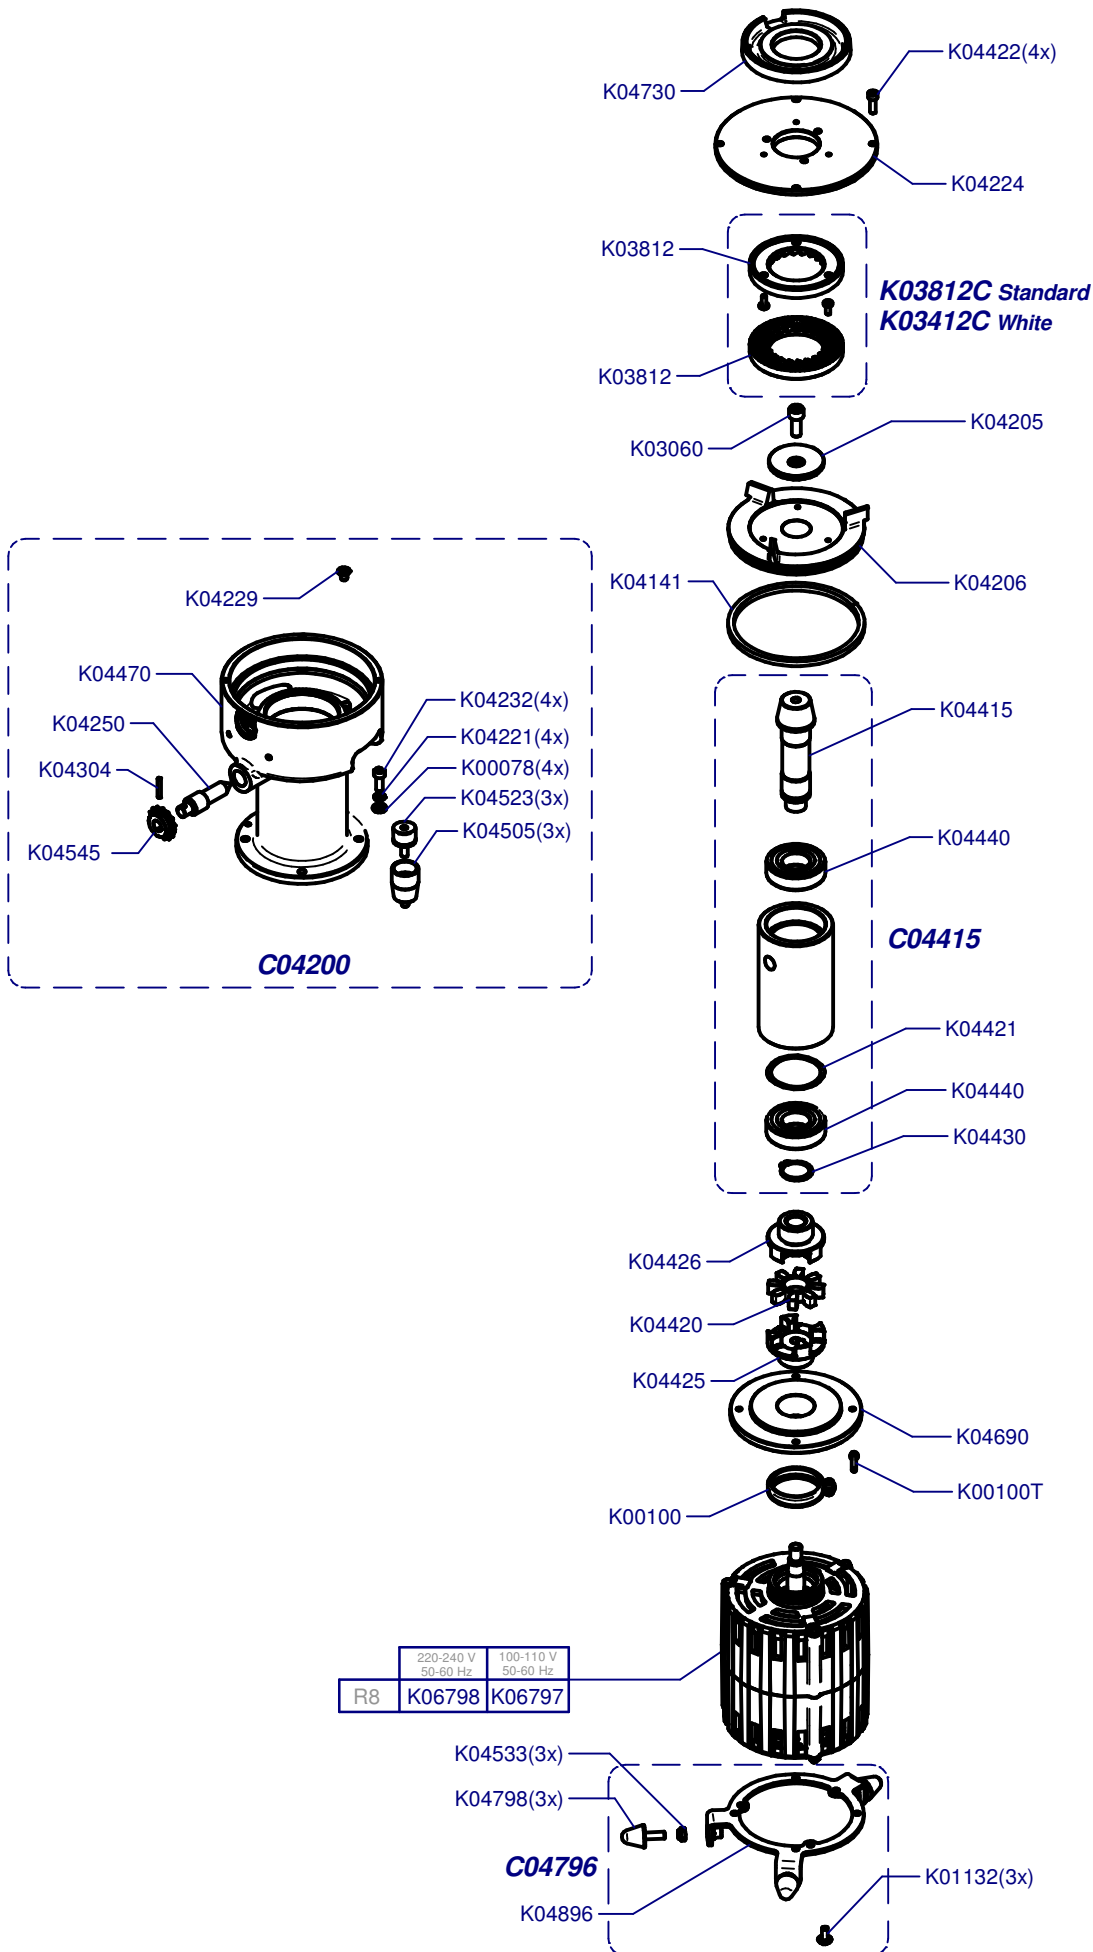

|   |                       |                       |                |                |
|---|-----------------------|-----------------------|----------------|----------------|
| Ⓑ | 230 V<br>50 Hz        | 240 V<br>50 Hz        | 220 V<br>60 Hz | 110 V<br>60 Hz |
|   | K01330                | K03369                | K01330         | K00113         |
| Ⓐ | 220-240 V<br>50-60 Hz | 100-110 V<br>50-60 Hz |                |                |
|   | R8                    | K04572                | K00606         | K04577         |

Retail R8

Updated 23/04/2018

**Retail R8**

Updated 23/04/2018

**Frontal Regulación / Regulation Frontal**

**Bancada / Bed Plate**