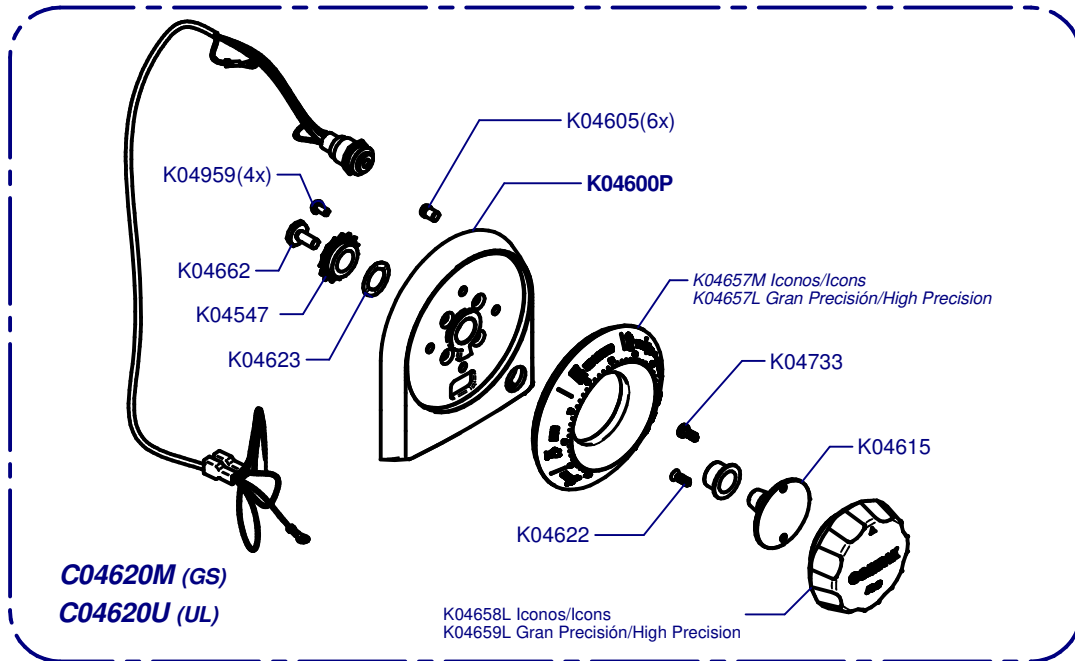

|   |                       |                       |                |                |
|---|-----------------------|-----------------------|----------------|----------------|
| Ⓑ | 230 V<br>50 Hz        | 240 V<br>50 Hz        | 220 V<br>60 Hz | 110 V<br>60 Hz |
|   | K01330                | K03369                | K01330         | K00113         |
| Ⓐ | 220-240 V<br>50-60 Hz | 100-110 V<br>50-60 Hz |                |                |
|   | R8                    | K04572                | K00606         | K04577         |

Retail R8

Updated 23/04/2018

**Retail R8**

Updated 23/04/2018

**Frontal Regulación / Regulation Frontal**

**Bancada / Bed Plate**