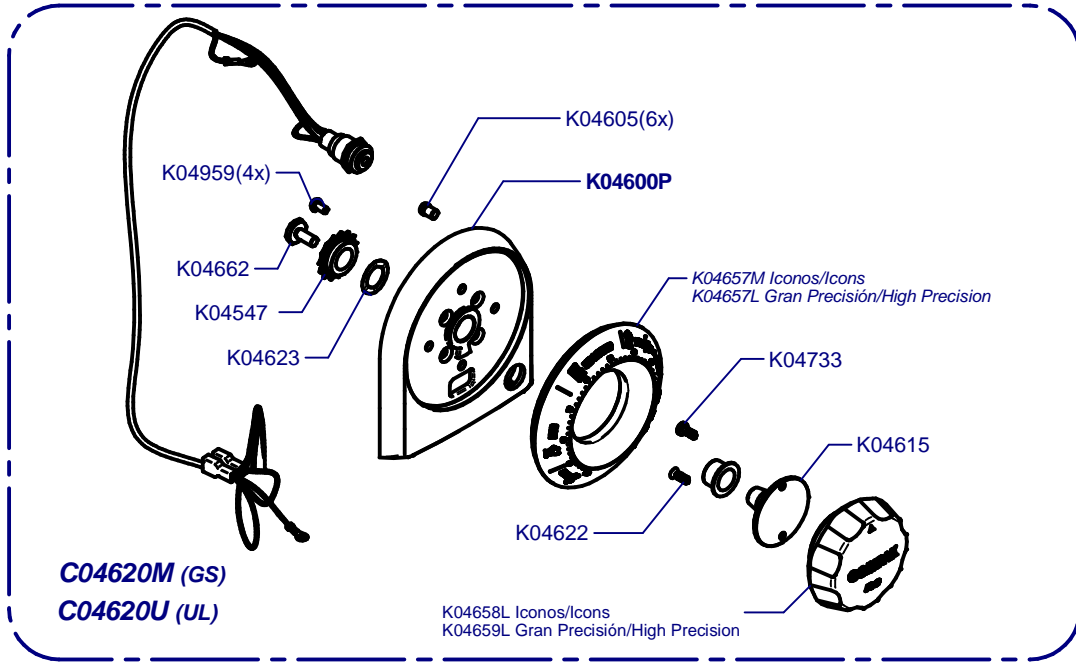

(B)	230 V 50 Hz	240 V 50 Hz	220 V 60 Hz	110 V 60 Hz
	K01330	K03369	K01330	K00113
(A)	220-240 V 50-60 Hz	100-110 V 50-60 Hz		
	R8	K04572	K03174	K04575

Retail R8

Updated 06/07/2017

Retail R8

Updated 06/07/2017

Frontal Regulación / Regulation Frontal

Bancada / Bed Plate