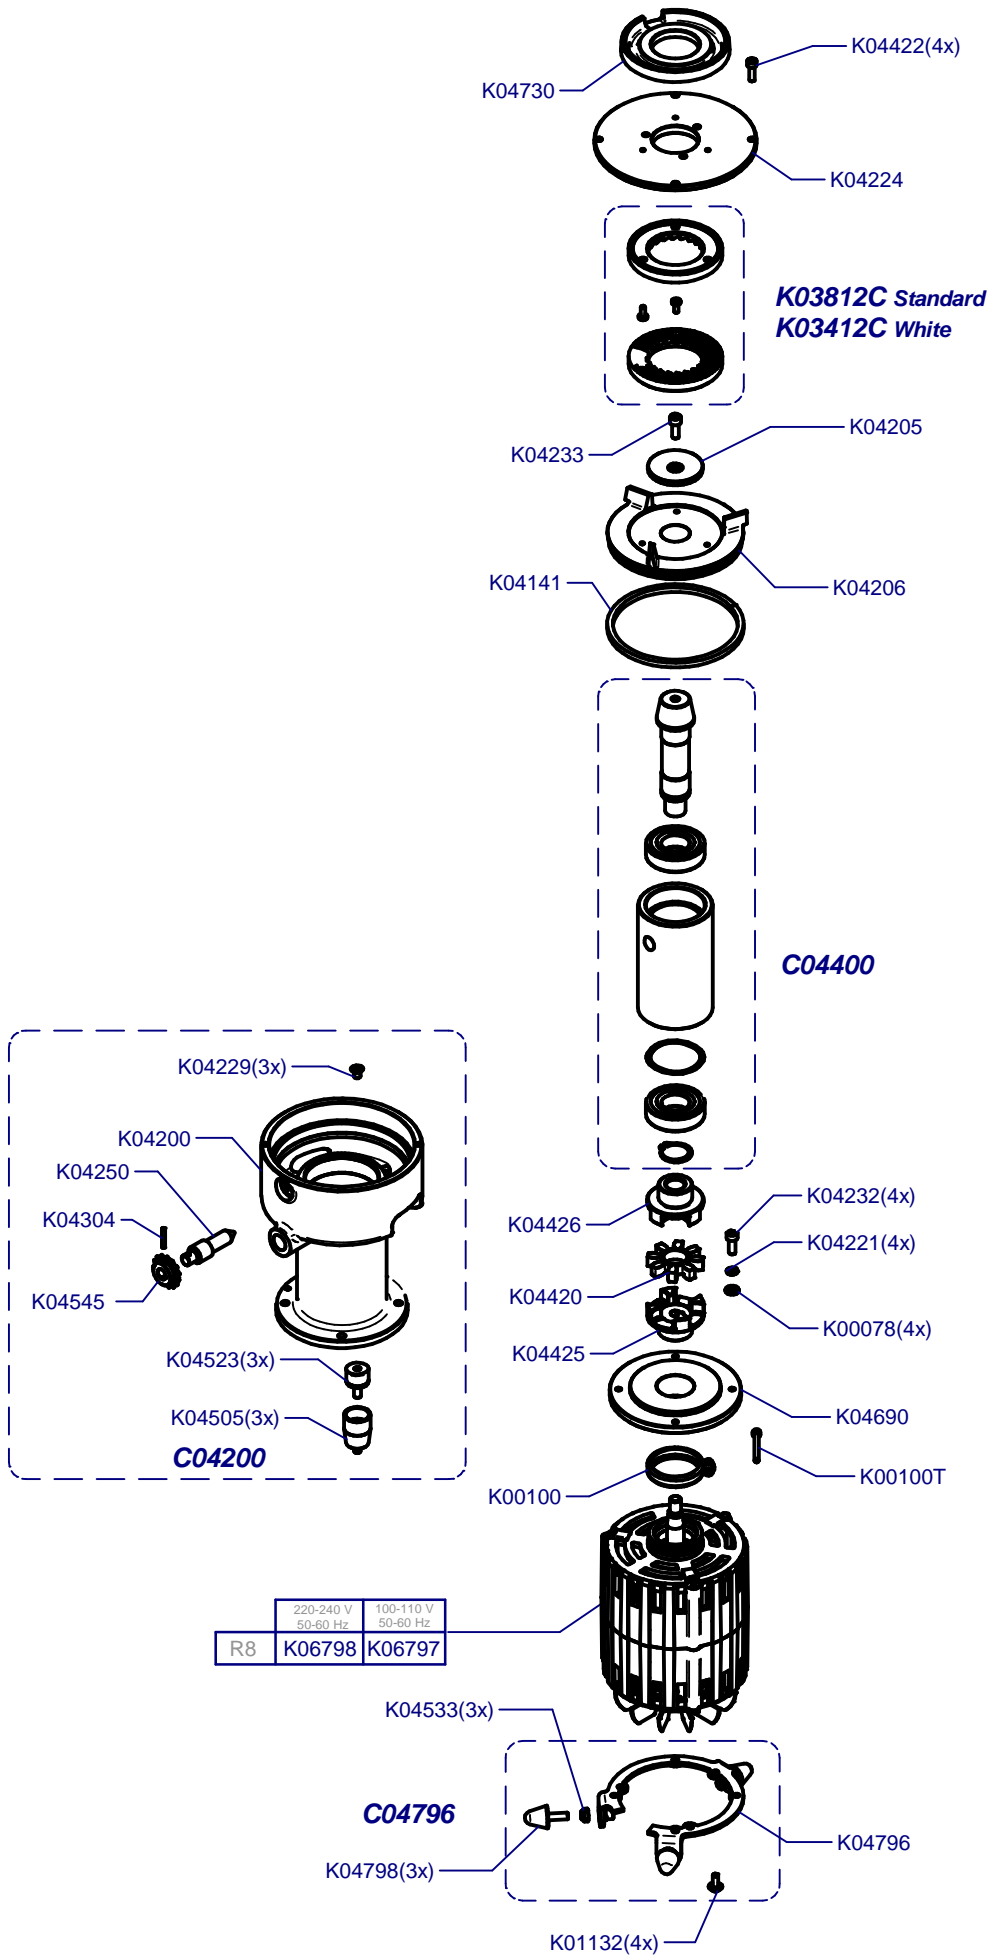

(B)	230 V 50 Hz	240 V 50 Hz	220 V 60 Hz	110 V 60 Hz
	K01330	K03369	K01330	K00113
(A)	220-240 V 50-60 Hz	100-110 V 50-60 Hz		
	R8	K04572	K03174	K04575

Retail R8

Updated 06/07/2017

Retail R8

Updated 06/07/2017

Frontal Regulación / Regulation Frontal

Bancada / Bed Plate