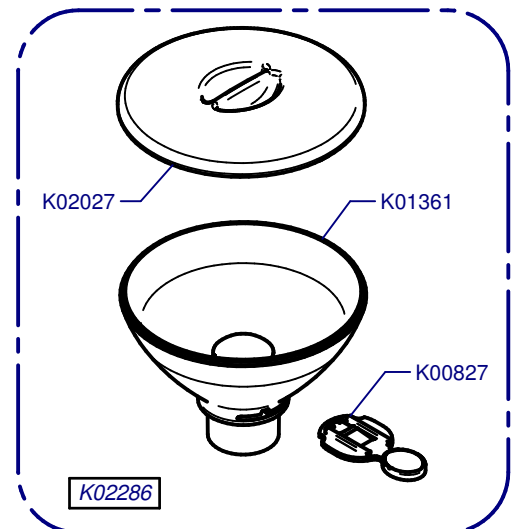

K10 Master Conic Professional Barista

Updated 24/10/2018

K01330	K00424
CEE GS	CH
K03369	K00367
AUST	UK
	K00113
	USA

Dosificador Aluminio/ Aluminium Doser

Tolva Café / Coffee Hopper

Tolva Café 275gr / Coffee Hopper 275gr