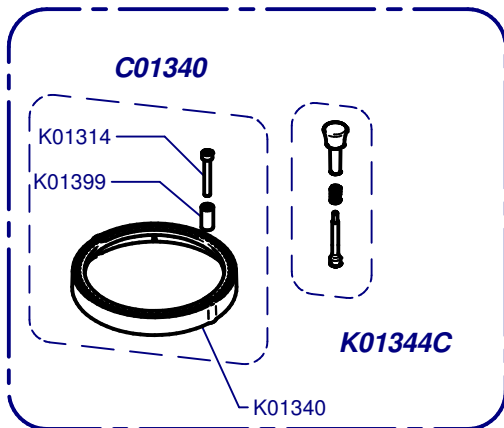

Sis. Punto a Punto / Stepped Sys.