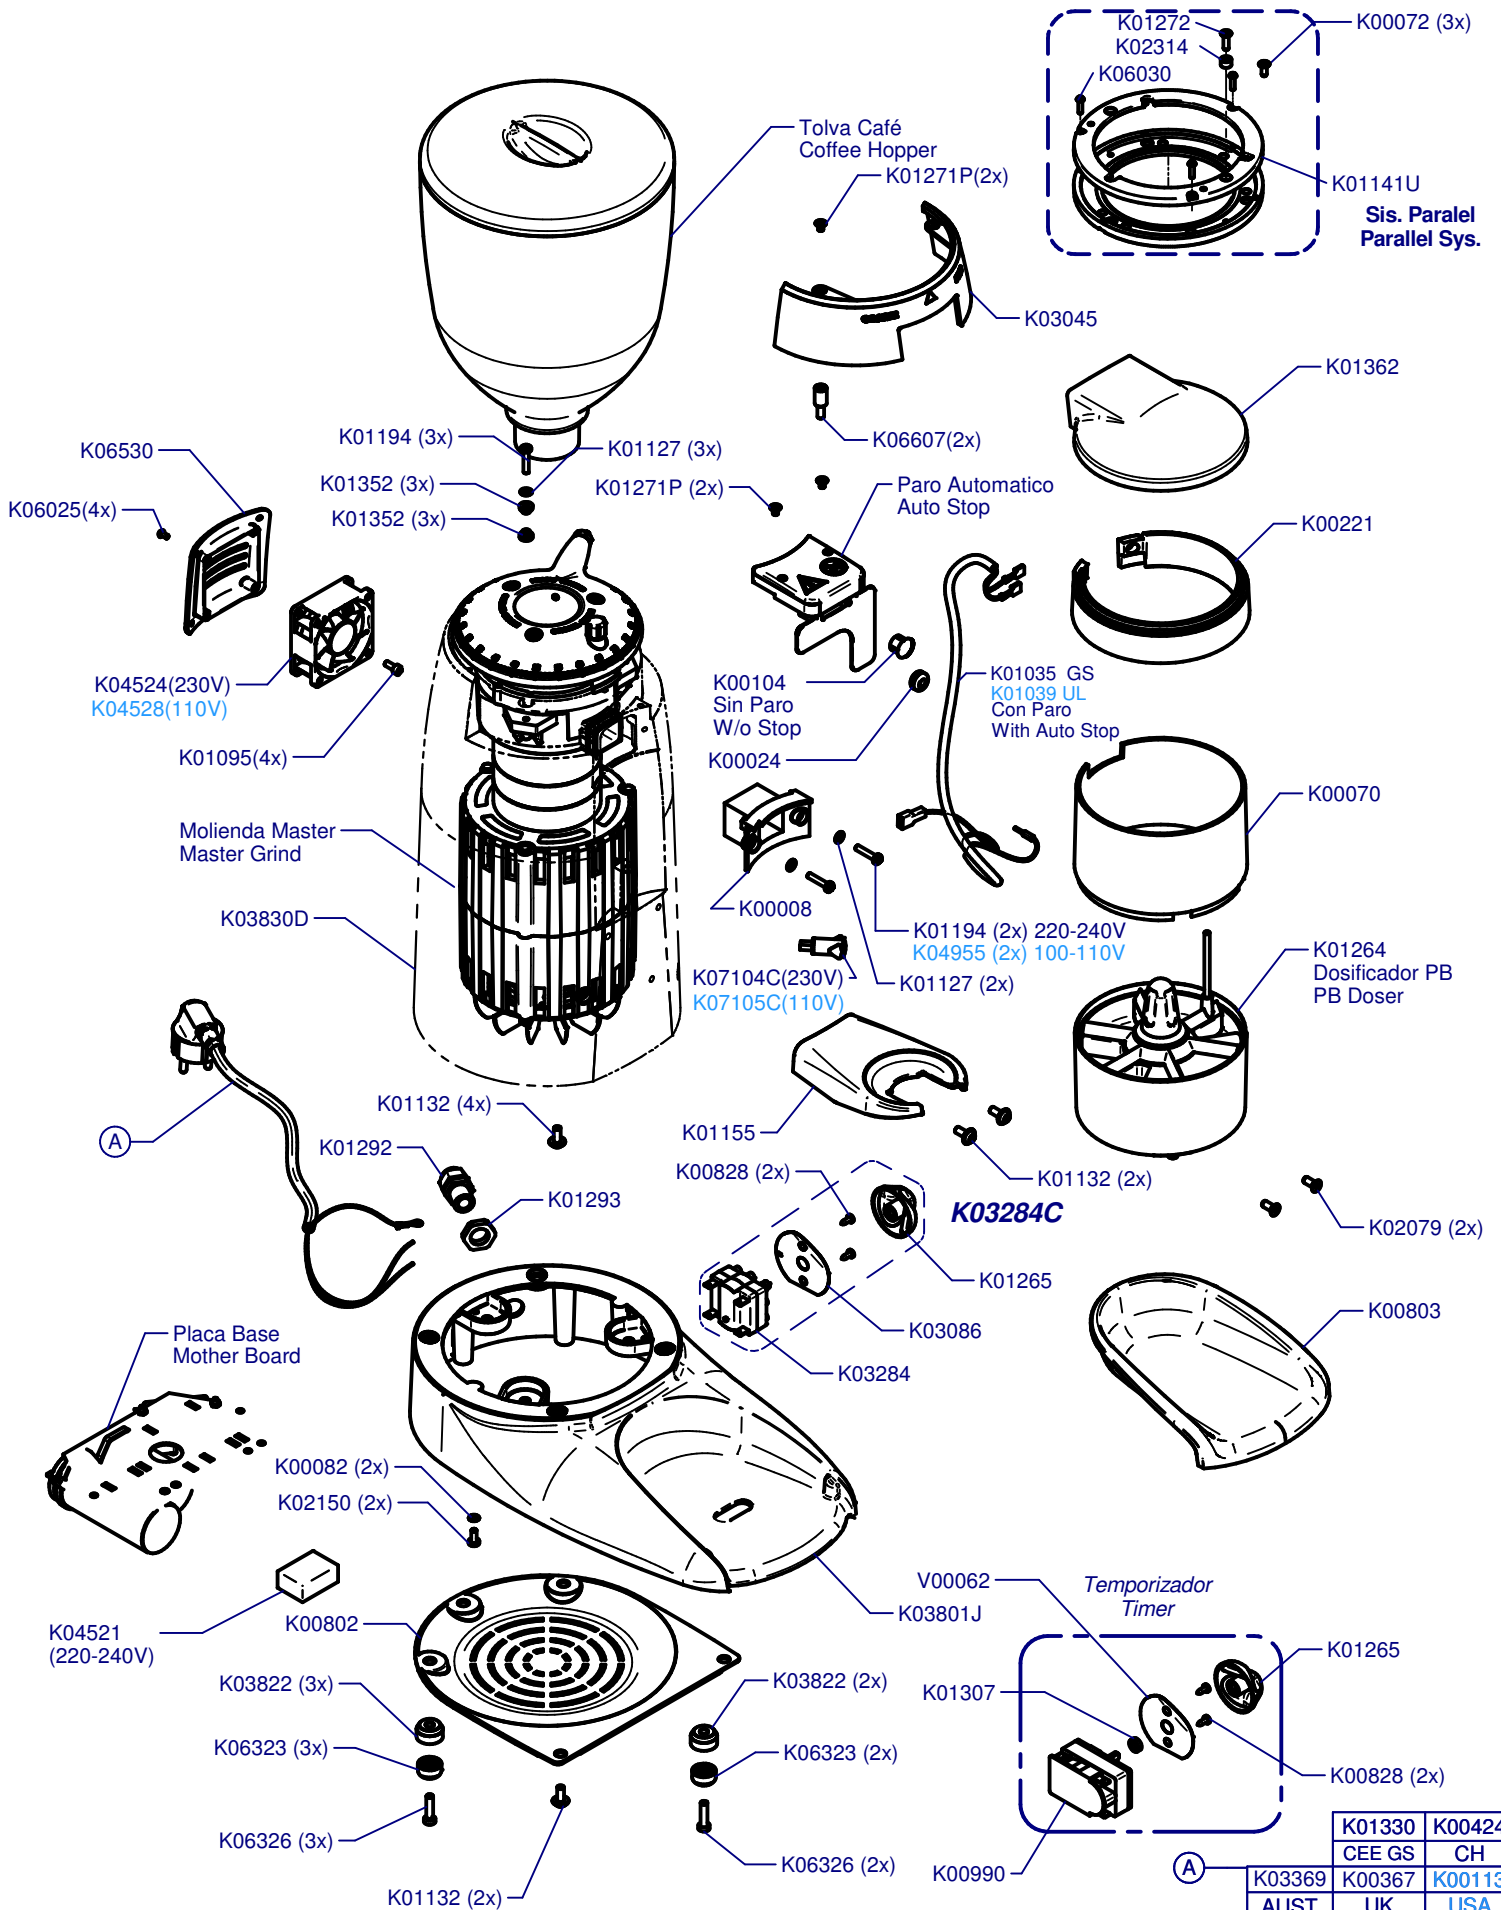

K10 Master Conic Professional Barista

Updated 24/10/2018

K01330	K00424
CEE GS	CH
K03369	K00367
AUST	UK
	K00113
	USA

Dosificador Aluminio/ Aluminium Doser

Tolva Café / Coffee Hopper

Tolva Café 275gr / Coffee Hopper 275gr

Paro Automático / Auto Stop

Sis. Paralel / Parallel Sys.

Sis. Punto a Punto / Stepped Sys.

Sis. Micro / Micro Sys.

Placa Base / Mother Board

Molienda / Grind