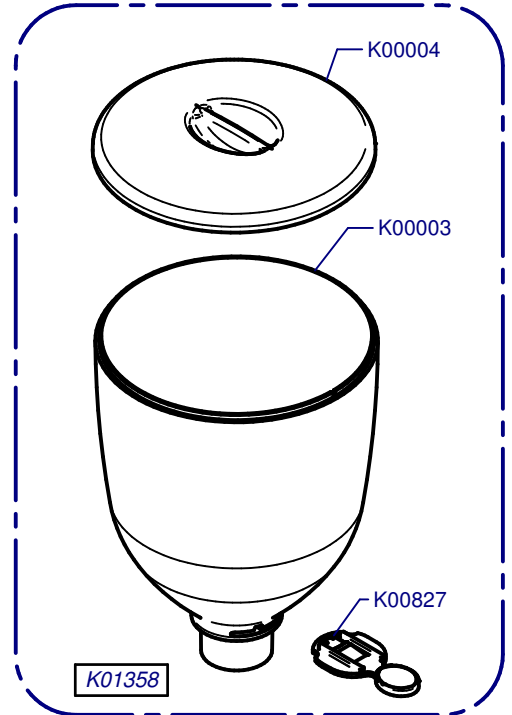

K10 Master Conic Professional Barista

Updated 24/10/2018

K01330	K00424
CEE GS	CH
K03369	K00367
AUST	UK
	K00113
	USA

Dosificador Aluminio/ Aluminium Doser

Tolva Café / Coffee Hopper

Tolva Café 275gr / Coffee Hopper 275gr