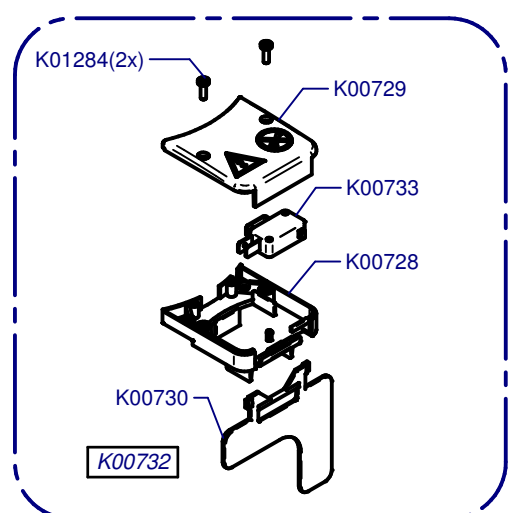

K10 Master Conic Professional Barista

Updated 24/10/2018

K01330	K00424
CEE GS	CH
K03369	K00367
AUST	UK
	K00113
	USA

Dosificador Aluminio/ Aluminium Doser

Tolva Café / Coffee Hopper

Tolva Café 275gr / Coffee Hopper 275gr

Paro Automático / Auto Stop

Sis. Paralel / Parallel Sys.

Sis. Punto a Punto / Stepped Sys.

Sis. Micro / Micro Sys.

Placa Base / Mother Board

Molienda / Grind