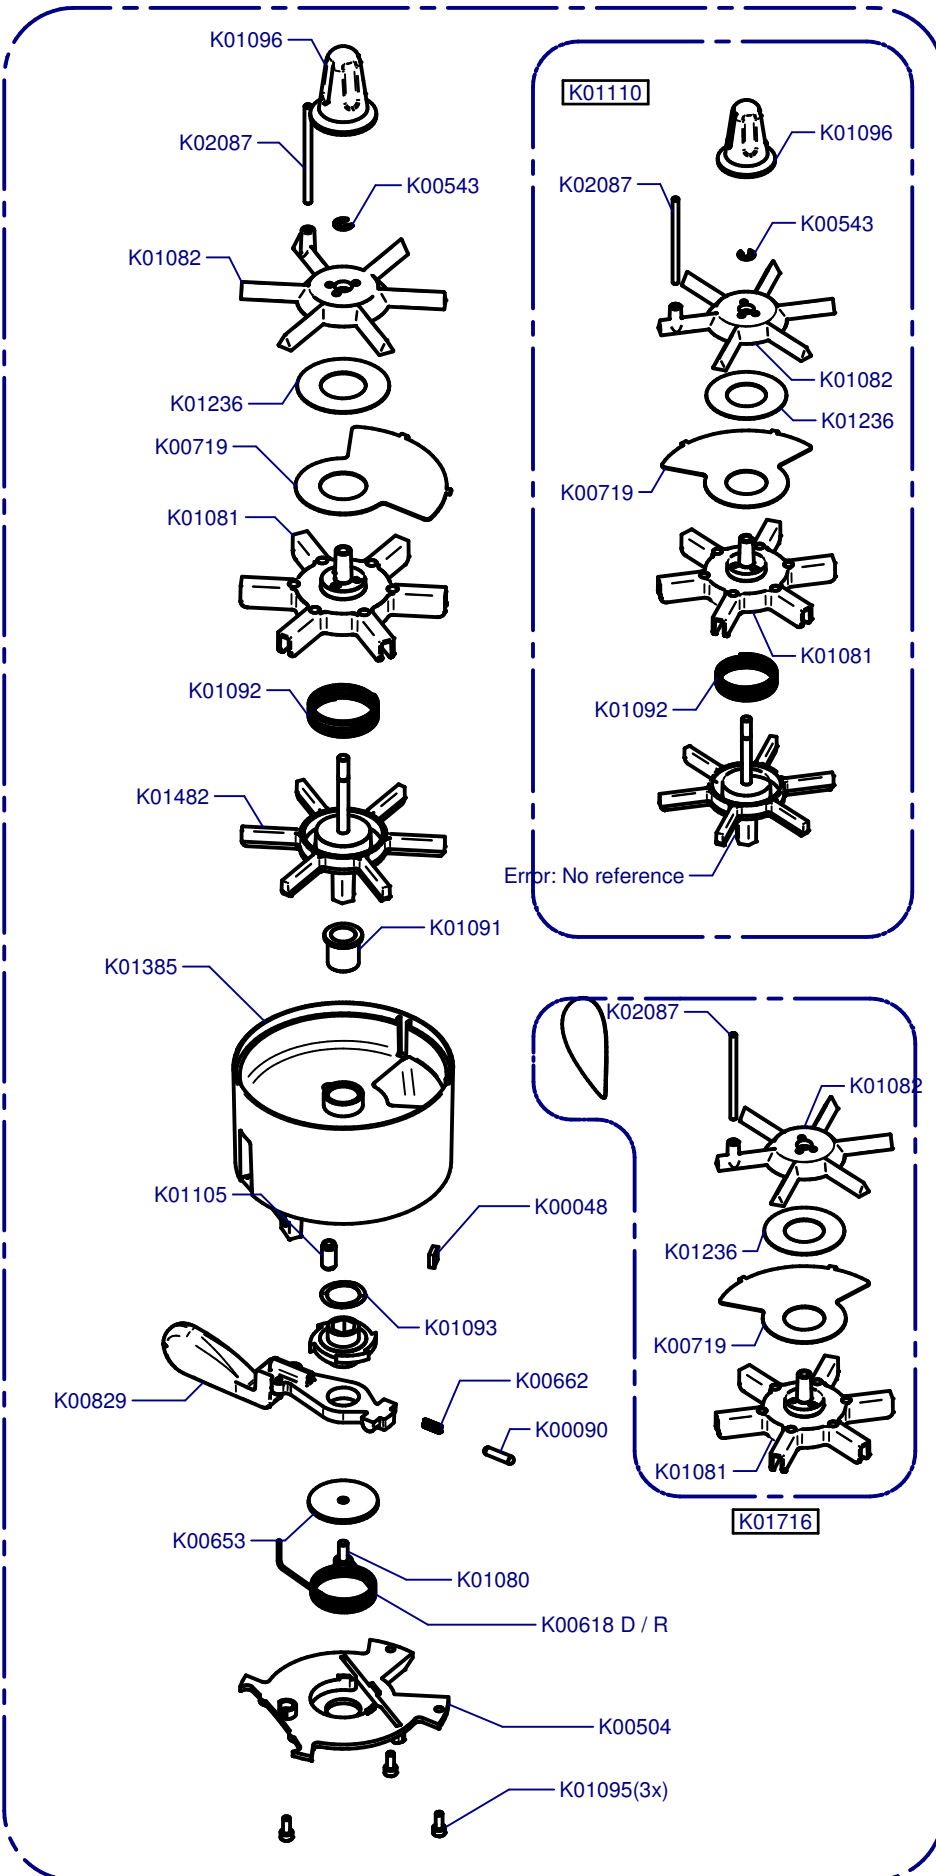

K10 Master Conic Professional Barista

Updated 24/10/2018

K01330	K00424
CEE GS	CH
K03369	K00367
AUST	UK
	K00113
	USA

Dosificador Aluminio/ Aluminium Doser

Tolva Café / Coffee Hopper

Tolva Café 275gr / Coffee Hopper 275gr

Paro Automático / Auto Stop

Sis. Paralel / Parallel Sys.

Sis. Punto a Punto / Stepped Sys.

Sis. Micro / Micro Sys.

Placa Base / Mother Board

Molienda / Grind