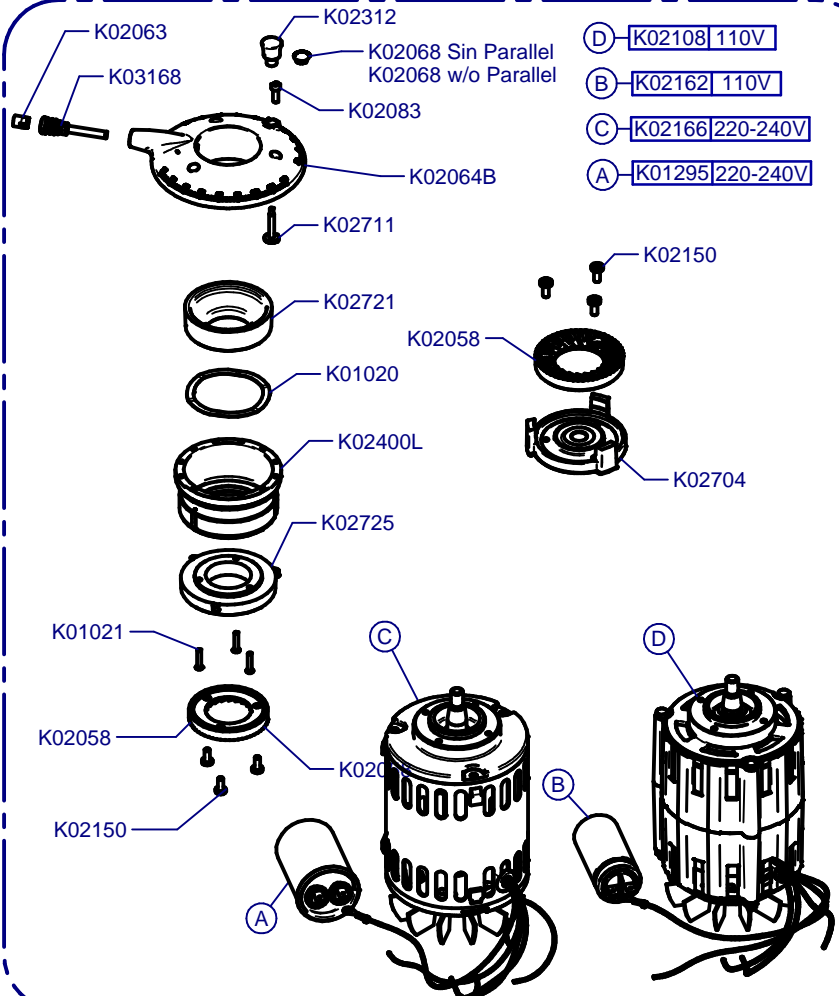

**K3 Elite**

Updated 22/04/2022

A	K01330	K00424
	CEE GS	CH
	K03369	K00367
	AUST	UK
		USA

**K3 Elite**

Updated 22/04/2022

**Dosificador Aluminio  
Aluminium Doser**

**Molienda K3 / K3 Grind**

**Tolva Café  
Coffee Hopper**

**Paro Automatico K3  
K3 Auto Stop**