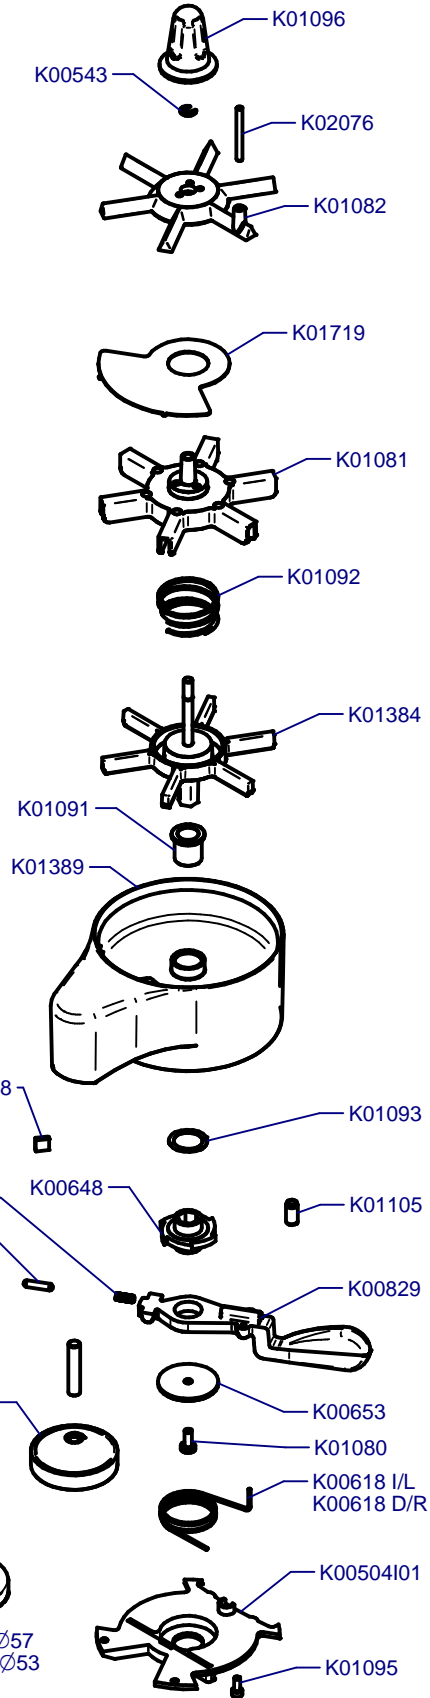

**K3 Elite**

Updated 22/04/2022

A	K01330	K00424
	CEE GS	CH
	K03369	K00367
	AUST	UK
		USA

**K3 Elite**

Updated 22/04/2022

**Dosificador Aluminio  
Aluminium Doser**

**Molienda K3 / K3 Grind**

**Tolva Café  
Coffee Hopper**

**Paro Automatico K3  
K3 Auto Stop**