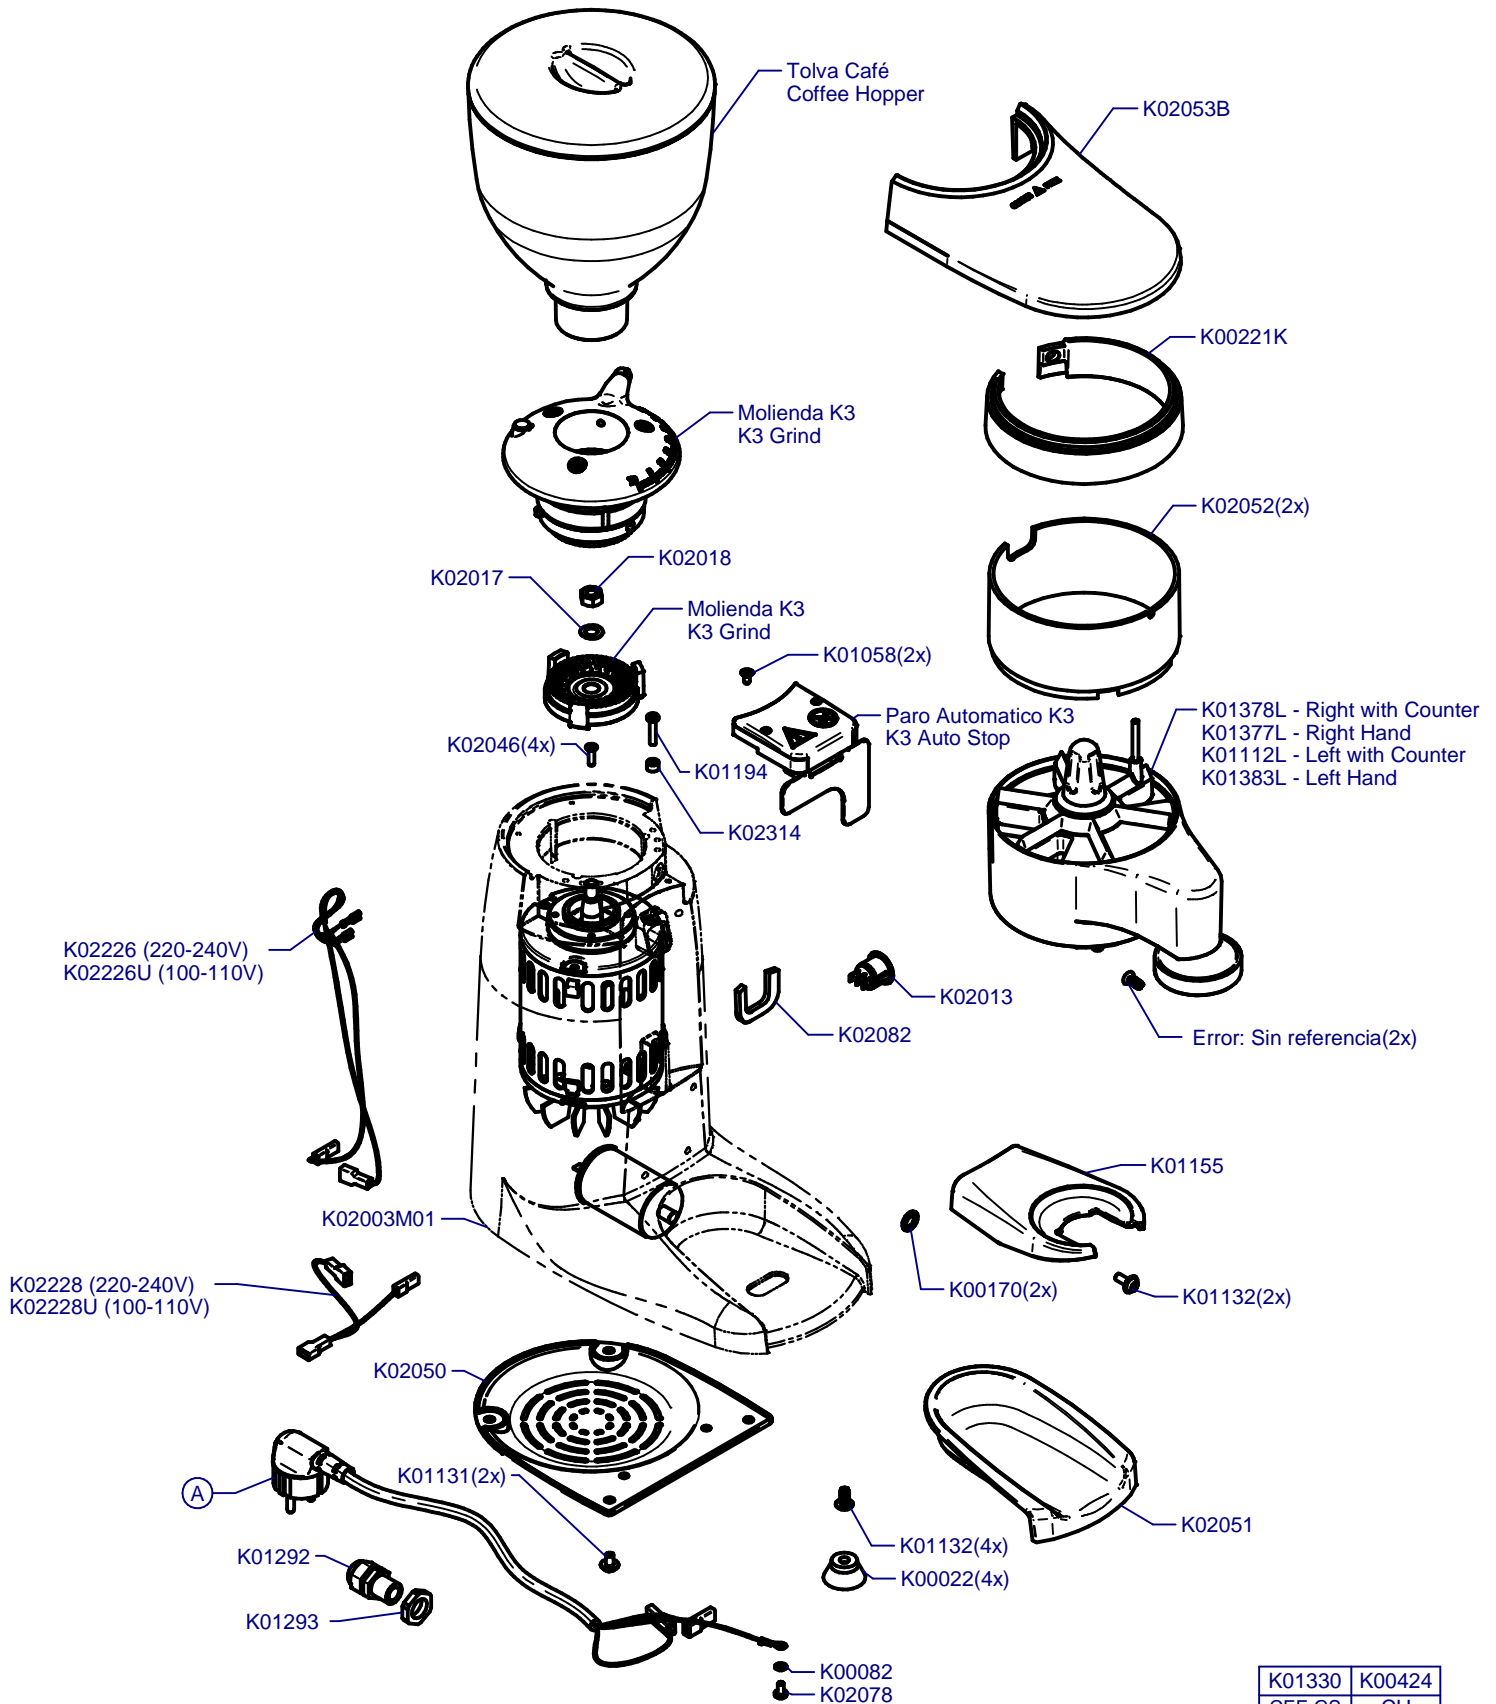

**K3 Elite**

Updated 22/04/2022

A	K01330	K00424
	CEE GS	CH
	K03369	K00367
	AUST	UK
		USA

**K3 Elite**

Updated 22/04/2022

**Dosificador Aluminio  
Aluminium Doser**

**Molienda K3 / K3 Grind**

**Tolva Café  
Coffee Hopper**

**Paro Automatico K3  
K3 Auto Stop**