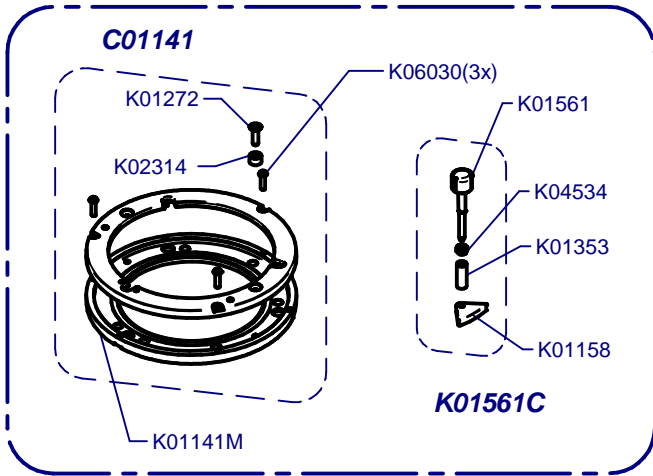

K8 Silenzio Traditional

Updated 19/04/2022

K8 Silenzio Traditional

Updated 19/04/2022

Dosificador Aluminio / Aluminium Doser

Tolva Café / Coffee Hopper

Tolva Café 275gr / Coffee Hopper 275gr

Paro Automático / Auto Stop

K8 Silenzio Traditional

Updated 19/04/2022

Sis. Paralel / Parallel Sys.

Sis. Punto a Punto / Stepped Sys. Sis. Micro / Micro Sys.

Placa Base / Mother Board

Molienda / Grind