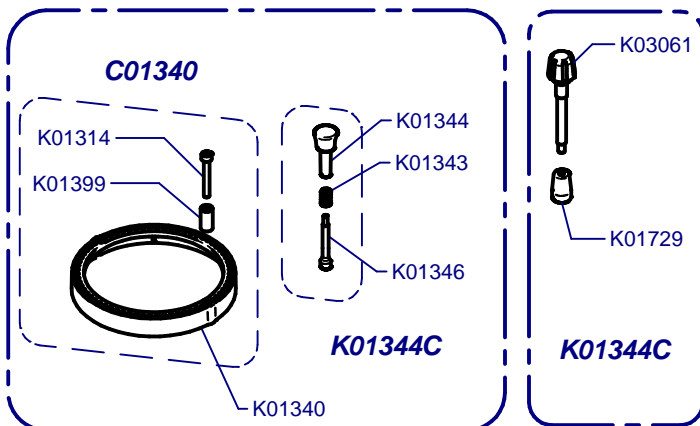

K8 Silenzio Traditional

Updated 19/04/2022

K8 Silenzio Traditional

Updated 19/04/2022

Dosificador Aluminio / Aluminium Doser

Tolva Café / Coffee Hopper

Tolva Café 275gr / Coffee Hopper 275gr

Paro Automático / Auto Stop

K8 Silenzio Traditional

Updated 19/04/2022

Sis. Paralel / Parallel Sys.

Sis. Punto a Punto / Stepped Sys. Sis. Micro / Micro Sys.

Placa Base / Mother Board

Molienda / Grind