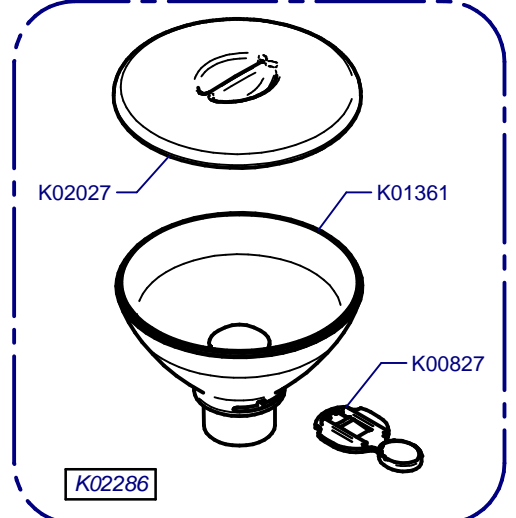

K8 Silenzio Traditional

Updated 19/04/2022

K8 Silenzio Traditional

Updated 19/04/2022

Dosificador Aluminio / Aluminium Doser

Tolva Café / Coffee Hopper

Tolva Café 275gr / Coffee Hopper 275gr

Paro Automático / Auto Stop

K8 Silenzio Traditional

Updated 19/04/2022

Sis. Paralel / Parallel Sys.

Sis. Punto a Punto / Stepped Sys. Sis. Micro / Micro Sys.

Placa Base / Mother Board

Molienda / Grind