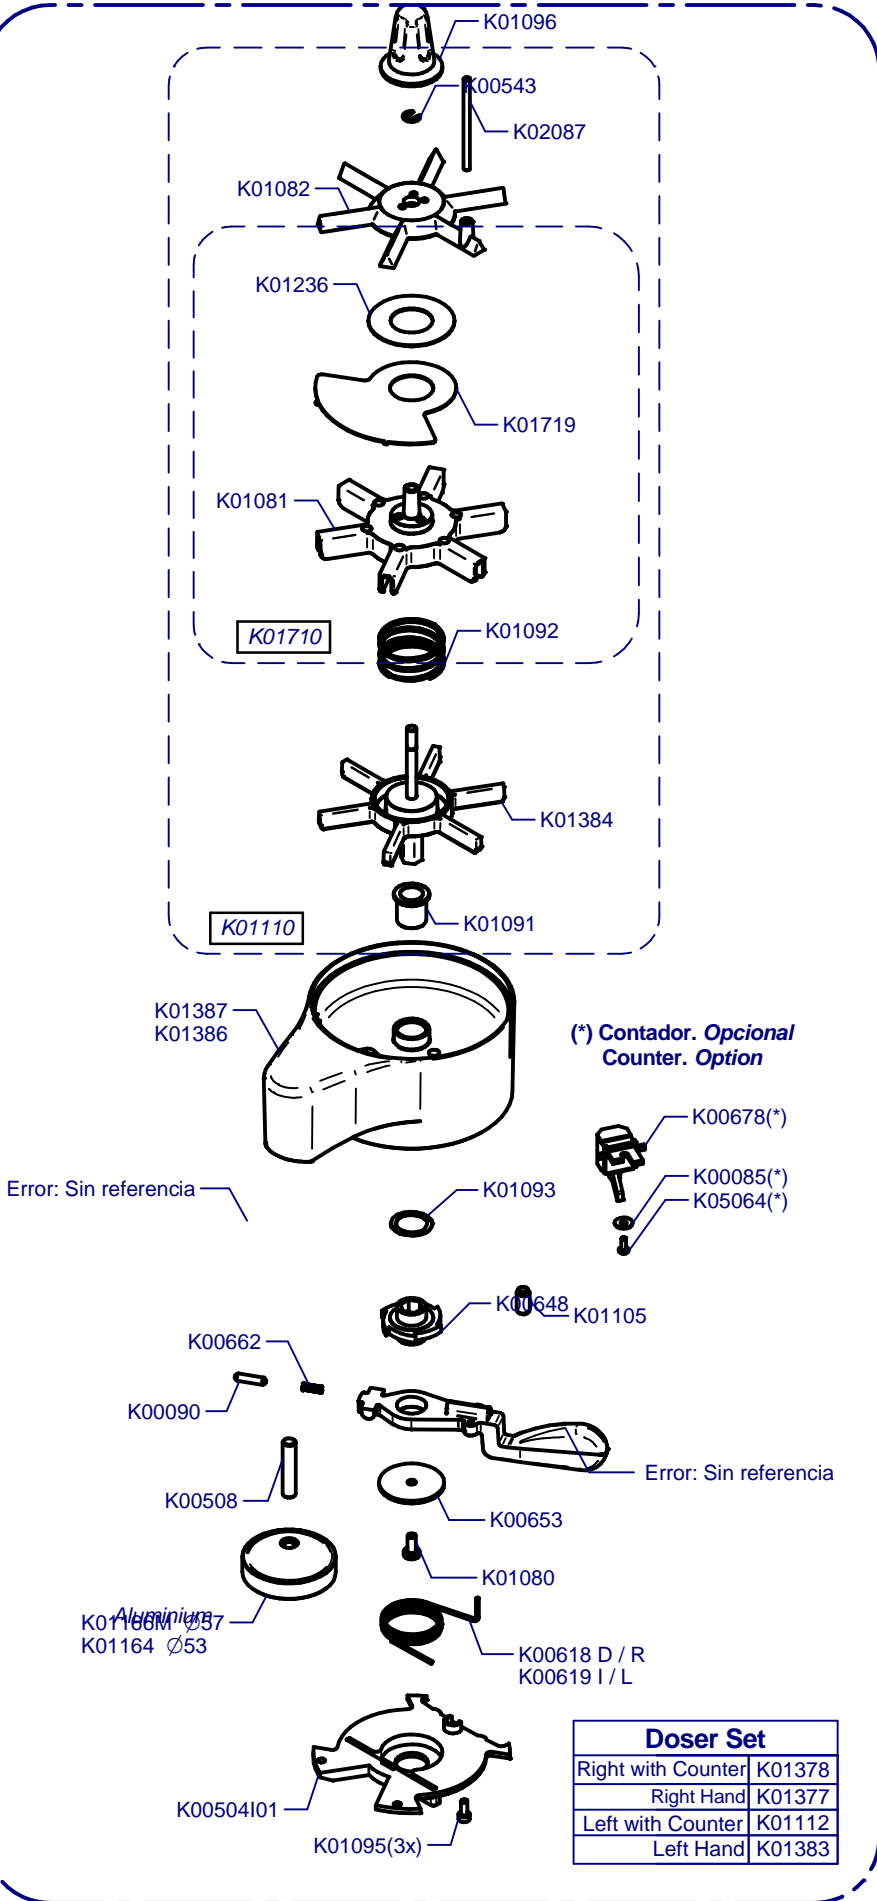

K8 Silenzio Traditional

Updated 19/04/2022

K8 Silenzio Traditional

Updated 19/04/2022

Dosificador Aluminio / Aluminium Doser

Tolva Café / Coffee Hopper

Tolva Café 275gr / Coffee Hopper 275gr

Paro Automático / Auto Stop

K8 Silenzio Traditional

Updated 19/04/2022

Sis. Paralel / Parallel Sys.

Sis. Punto a Punto / Stepped Sys. Sis. Micro / Micro Sys.

Placa Base / Mother Board

Molienda / Grind