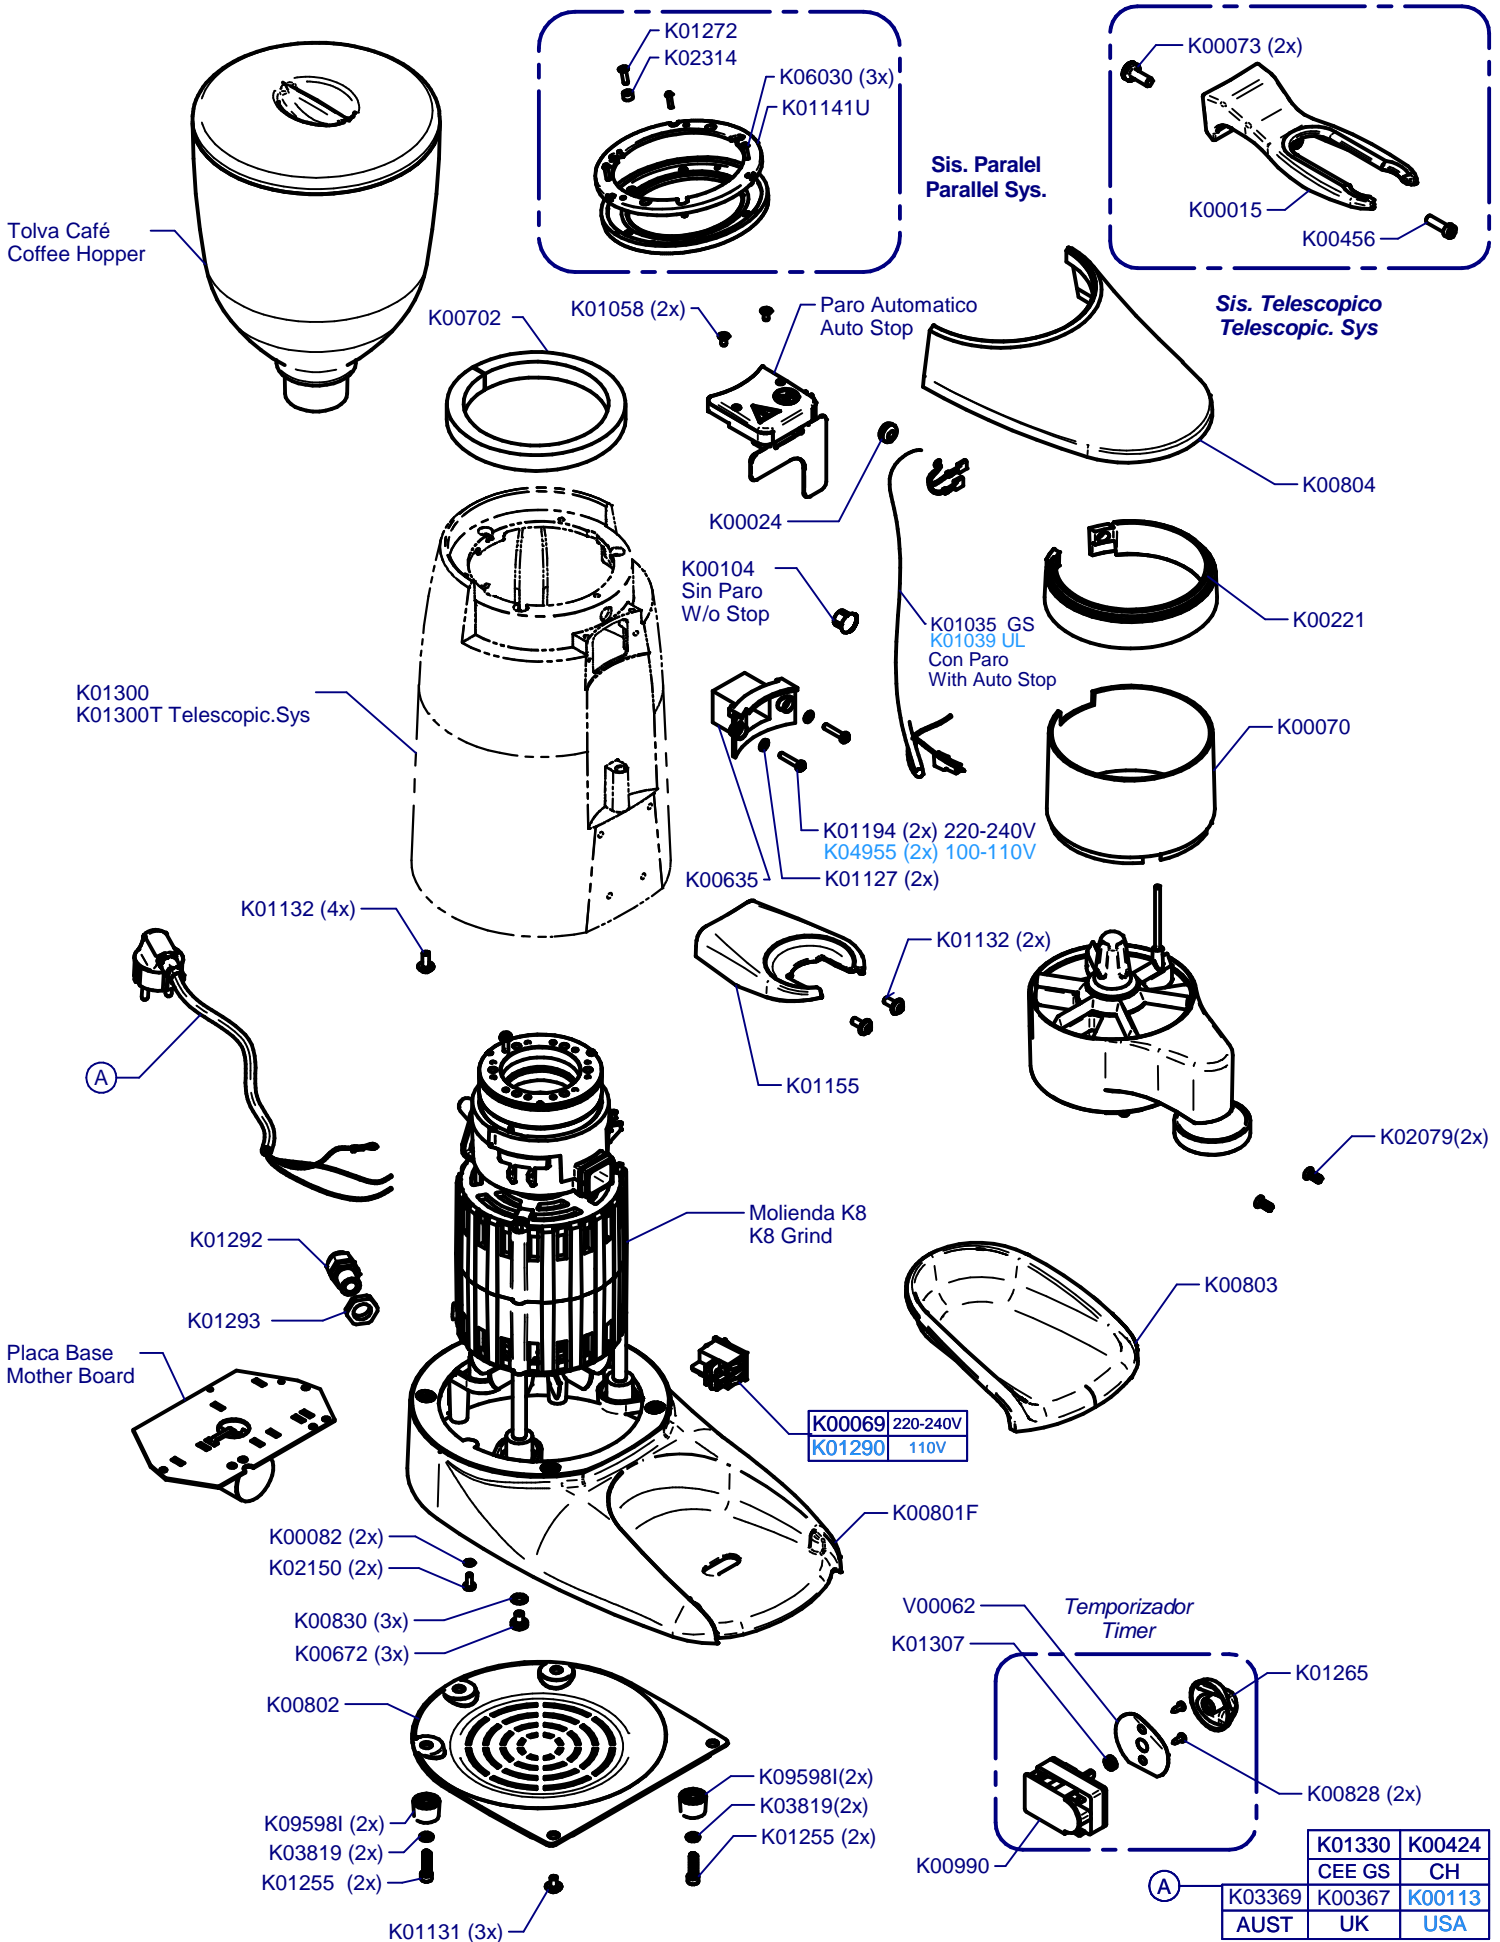

K8 Silenzio Traditional

Updated 19/04/2022

K8 Silenzio Traditional

Updated 19/04/2022

Dosificador Aluminio / Aluminium Doser

Tolva Café / Coffee Hopper

Tolva Café 275gr / Coffee Hopper 275gr

Paro Automático / Auto Stop

K8 Silenzio Traditional

Updated 19/04/2022

Sis. Paralel / Parallel Sys.

Sis. Punto a Punto / Stepped Sys. Sis. Micro / Micro Sys.

Placa Base / Mother Board

Molienda / Grind