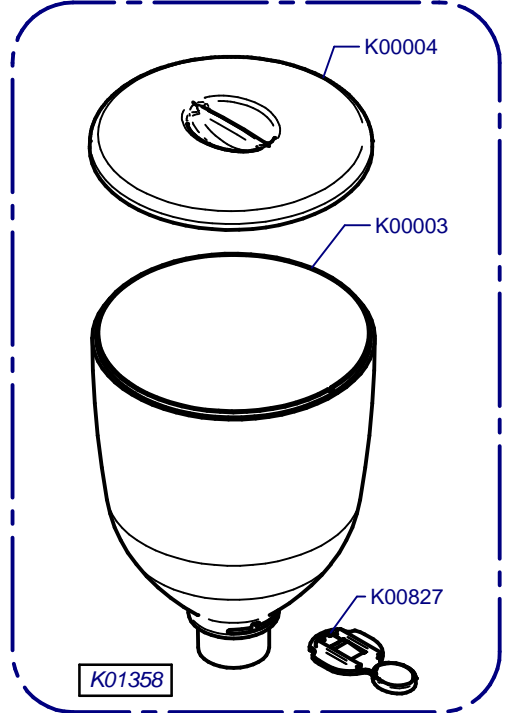

K8 Silenzio Traditional

Updated 19/04/2022

K8 Silenzio Traditional

Updated 19/04/2022

Dosificador Aluminio / Aluminium Doser

Tolva Café / Coffee Hopper

Tolva Café 275gr / Coffee Hopper 275gr

Paro Automático / Auto Stop

K8 Silenzio Traditional

Updated 19/04/2022

Sis. Paralel / Parallel Sys.

Sis. Punto a Punto / Stepped Sys. Sis. Micro / Micro Sys.

Placa Base / Mother Board

Molienda / Grind