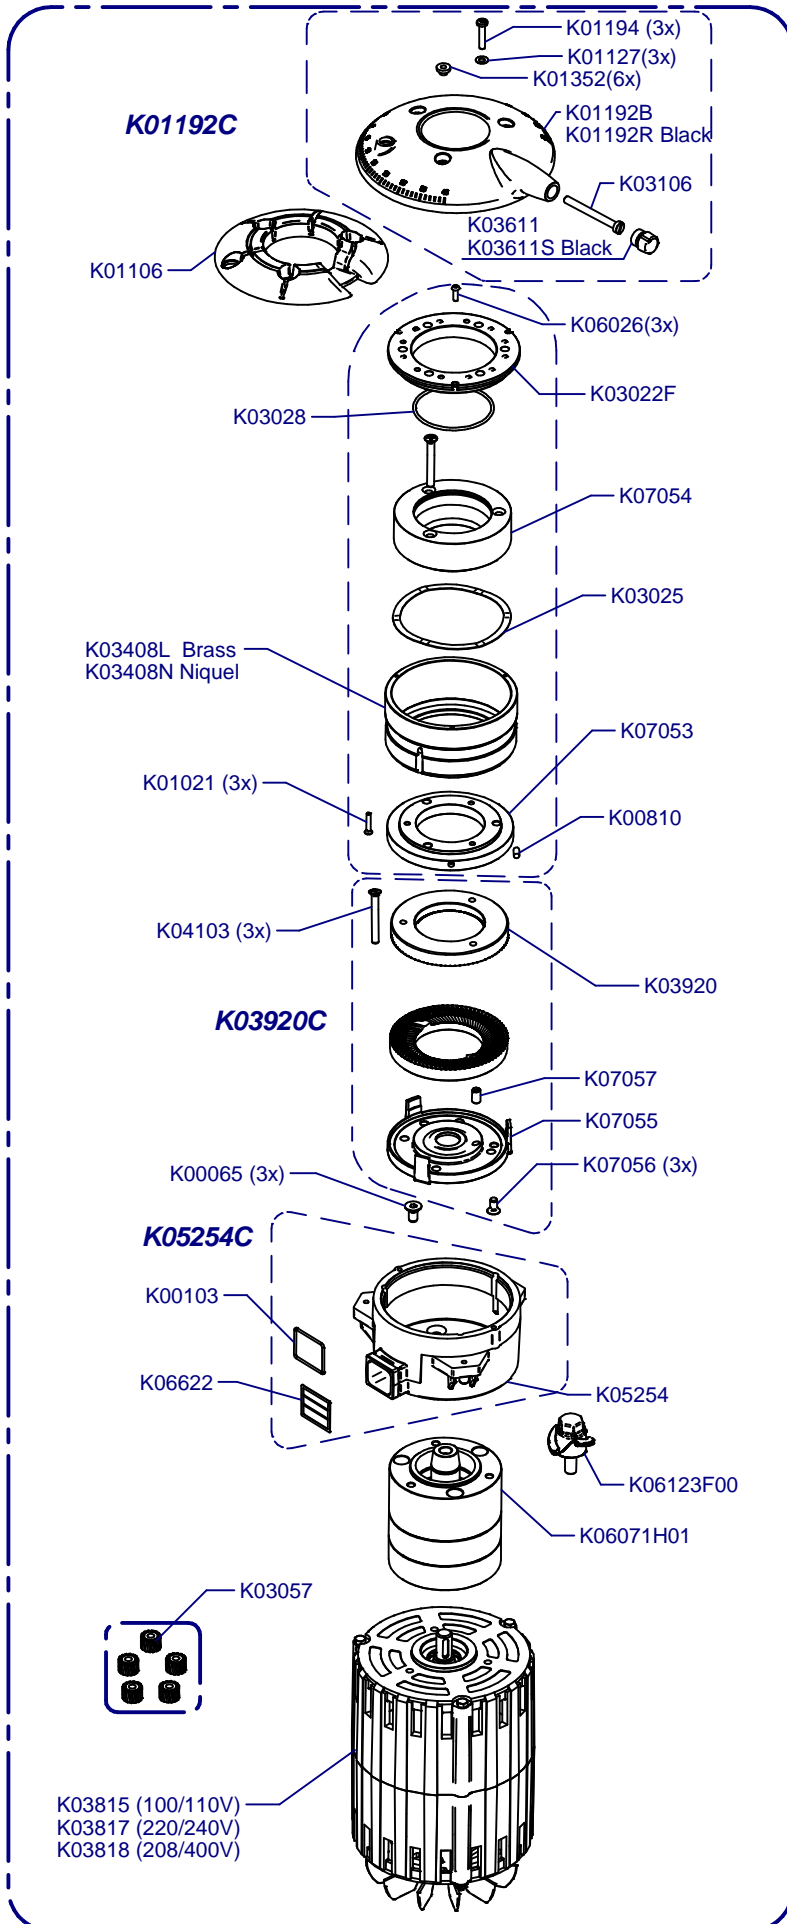

Toiva Café / Coffee Hopper
K01358

Horquilla / Fork

C06250 Standar
C06250C Marzocco

C06550 Standar

K06552C Marzocco

Horquilla / Fork
C07433

Portafilter Detector

Cover / Cover

- C06592V03 1-2 50Hz PKE**
- C06593V03 1-2 60Hz PKE**
- C06590V03 1-2-3 50Hz PKE**
- C06591V03 1-2-3 60Hz PKE**
- C06721V03 50Hz Scale PKE**
- C06722V03 60Hz Scale PKE**

K06529 Con Leds/With Led
K06534 Con Balanza/With Scale

C06625 Kit Leds
Sin Balanza / Without Scale

Molienda / Grind

Placa Base / Mother Board

Sis. Paralel / Parallel Sys.

Balanza / Scale

(*) Porta Filters with Diagonal Fixing

C07434