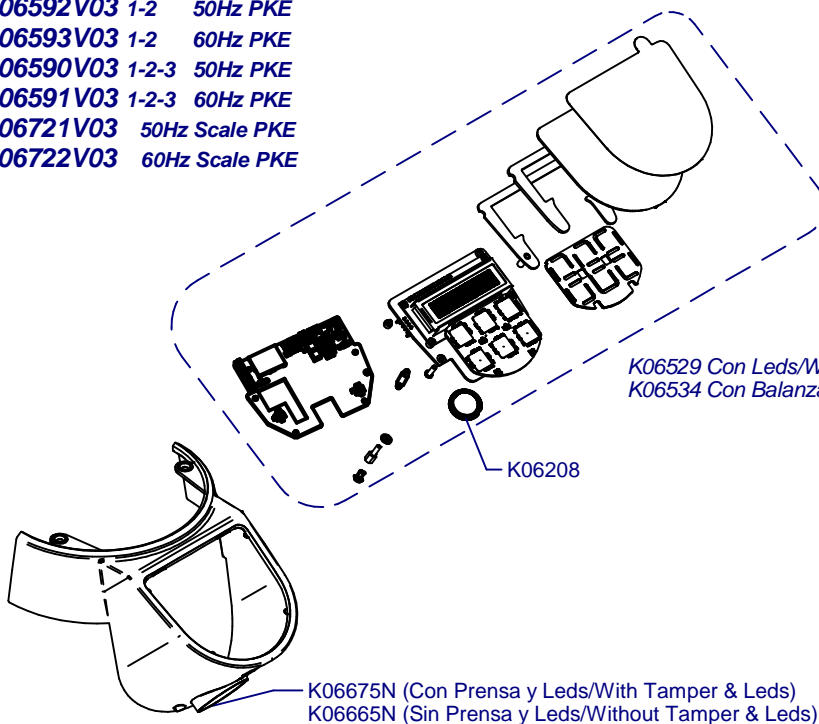

Toiva Café / Coffee Hopper
K01358

Horquilla / Fork

C06250 Standar
C06250C Marzocco

C06550 Standar

K06552C Marzocco

Horquilla / Fork
C07433

Portafilter Detector

Cover / Cover

- C06592V03 1-2 50Hz PKE**
- C06593V03 1-2 60Hz PKE**
- C06590V03 1-2-3 50Hz PKE**
- C06591V03 1-2-3 60Hz PKE**
- C06721V03 50Hz Scale PKE**
- C06722V03 60Hz Scale PKE**

K06529 Con Leds/With Led
K06534 Con Balanza/With Scale

C06625 Kit Leds
Sin Balanza / Without Scale

Molienda / Grind

Placa Base / Mother Board

Sis. Paralel / Parallel Sys.

Balanza / Scale

(*) Porta Filters with Diagonal Fixing

C07434