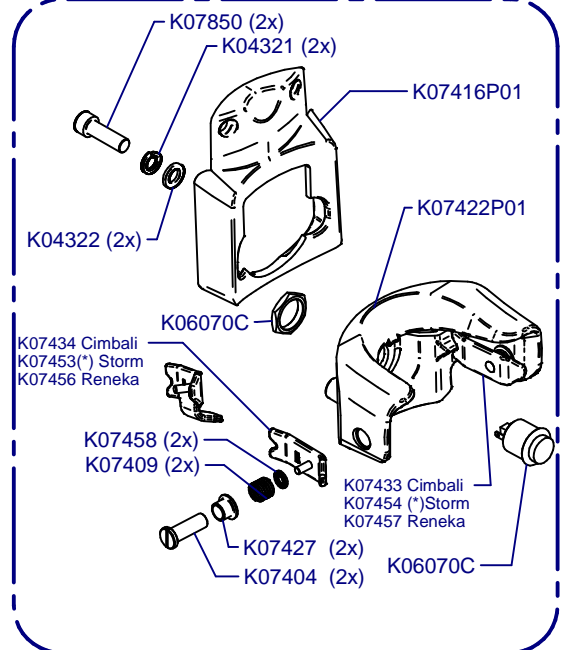

Toiva Café / Coffee Hopper
K01358

Horquilla / Fork

C06250 Standar
C06250C Marzocco

C06550 Standar

K06552C Marzocco

Horquilla / Fork
C07433

Portafilter Detector

Cover / Cover

- C06592V03 1-2 50Hz PKE**
- C06593V03 1-2 60Hz PKE**
- C06590V03 1-2-3 50Hz PKE**
- C06591V03 1-2-3 60Hz PKE**
- C06721V03 50Hz Scale PKE**
- C06722V03 60Hz Scale PKE**

K06529 Con Leds/With Led
K06534 Con Balanza/With Scale

C06625 Kit Leds
Sin Balanza / Without Scale

Molienda / Grind

Placa Base / Mother Board

Sis. Paralel / Parallel Sys.

Balanza / Scale

(*) Porta Filters with Diagonal Fixing

C07434