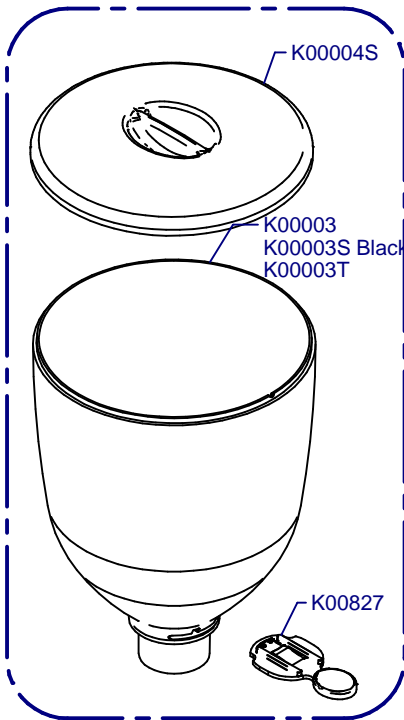

Toiva Café / Coffee Hopper
K01358

Horquilla / Fork

C06250 Standar
C06250C Marzocco

C06550 Standar

K06552C Marzocco

Horquilla / Fork
C07433

Portafilter Detector

Cover / Cover

- C06592V03 1-2 50Hz PKE**
- C06593V03 1-2 60Hz PKE**
- C06590V03 1-2-3 50Hz PKE**
- C06591V03 1-2-3 60Hz PKE**
- C06721V03 50Hz Scale PKE**
- C06722V03 60Hz Scale PKE**

K06529 Con Leds/With Led
K06534 Con Balanza/With Scale

C06625 Kit Leds
Sin Balanza / Without Scale

Molienda / Grind

Placa Base / Mother Board

Sis. Paralel / Parallel Sys.

Balanza / Scale

(*) Porta Filters with Diagonal Fixing

C07434