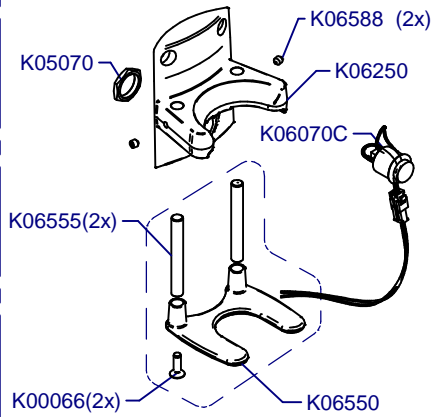

Toiva Café / Coffee Hopper
K01358

Horquilla / Fork

C06250 Standar
C06250C Marzocco

C06550 Standar

K06552C Marzocco

Horquilla / Fork
C07433

Portafilter Detector

Cover / Cover

- C06592V03 1-2 50Hz PKE**
- C06593V03 1-2 60Hz PKE**
- C06590V03 1-2-3 50Hz PKE**
- C06591V03 1-2-3 60Hz PKE**
- C06721V03 50Hz Scale PKE**
- C06722V03 60Hz Scale PKE**

K06529 Con Leds/With Led
K06534 Con Balanza/With Scale

C06625 Kit Leds
Sin Balanza / Without Scale

Molienda / Grind

Placa Base / Mother Board

Sis. Paralel / Parallel Sys.

Balanza / Scale

(*) Porta Filters with Diagonal Fixing

C07434