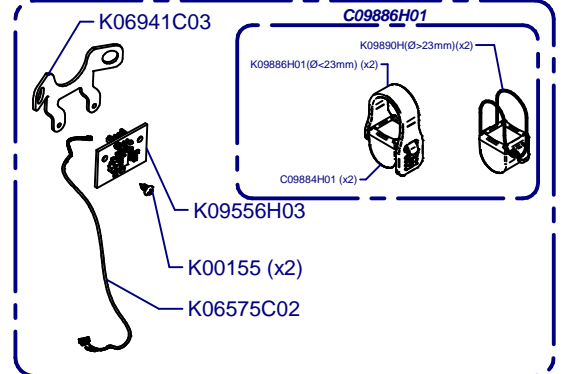

Toiva Café / Coffee Hopper
K01358

Horquilla / Fork

C06250 Standar
C06250C Marzocco

C06550 Standar

K06552C Marzocco

Horquilla / Fork
C07433

Portafilter Detector

Cover / Cover

- C06592V03 1-2 50Hz PKE**
- C06593V03 1-2 60Hz PKE**
- C06590V03 1-2-3 50Hz PKE**
- C06591V03 1-2-3 60Hz PKE**
- C06721V03 50Hz Scale PKE**
- C06722V03 60Hz Scale PKE**

K06529 Con Leds/With Led
K06534 Con Balanza/With Scale

C06625 Kit Leds
Sin Balanza / Without Scale

Molienda / Grind

Placa Base / Mother Board

Sis. Paralel / Parallel Sys.

Balanza / Scale

(*) Porta Filters with Diagonal Fixing

C07434