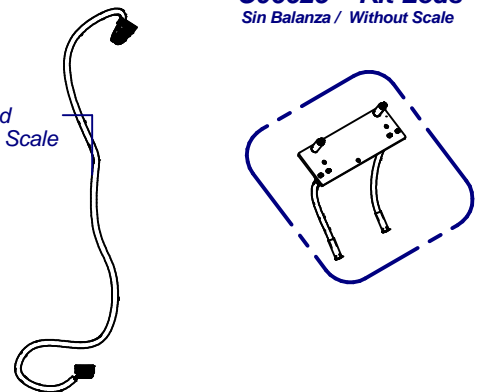

C06625 Kit Leds
Sin Balanza / Without Scale