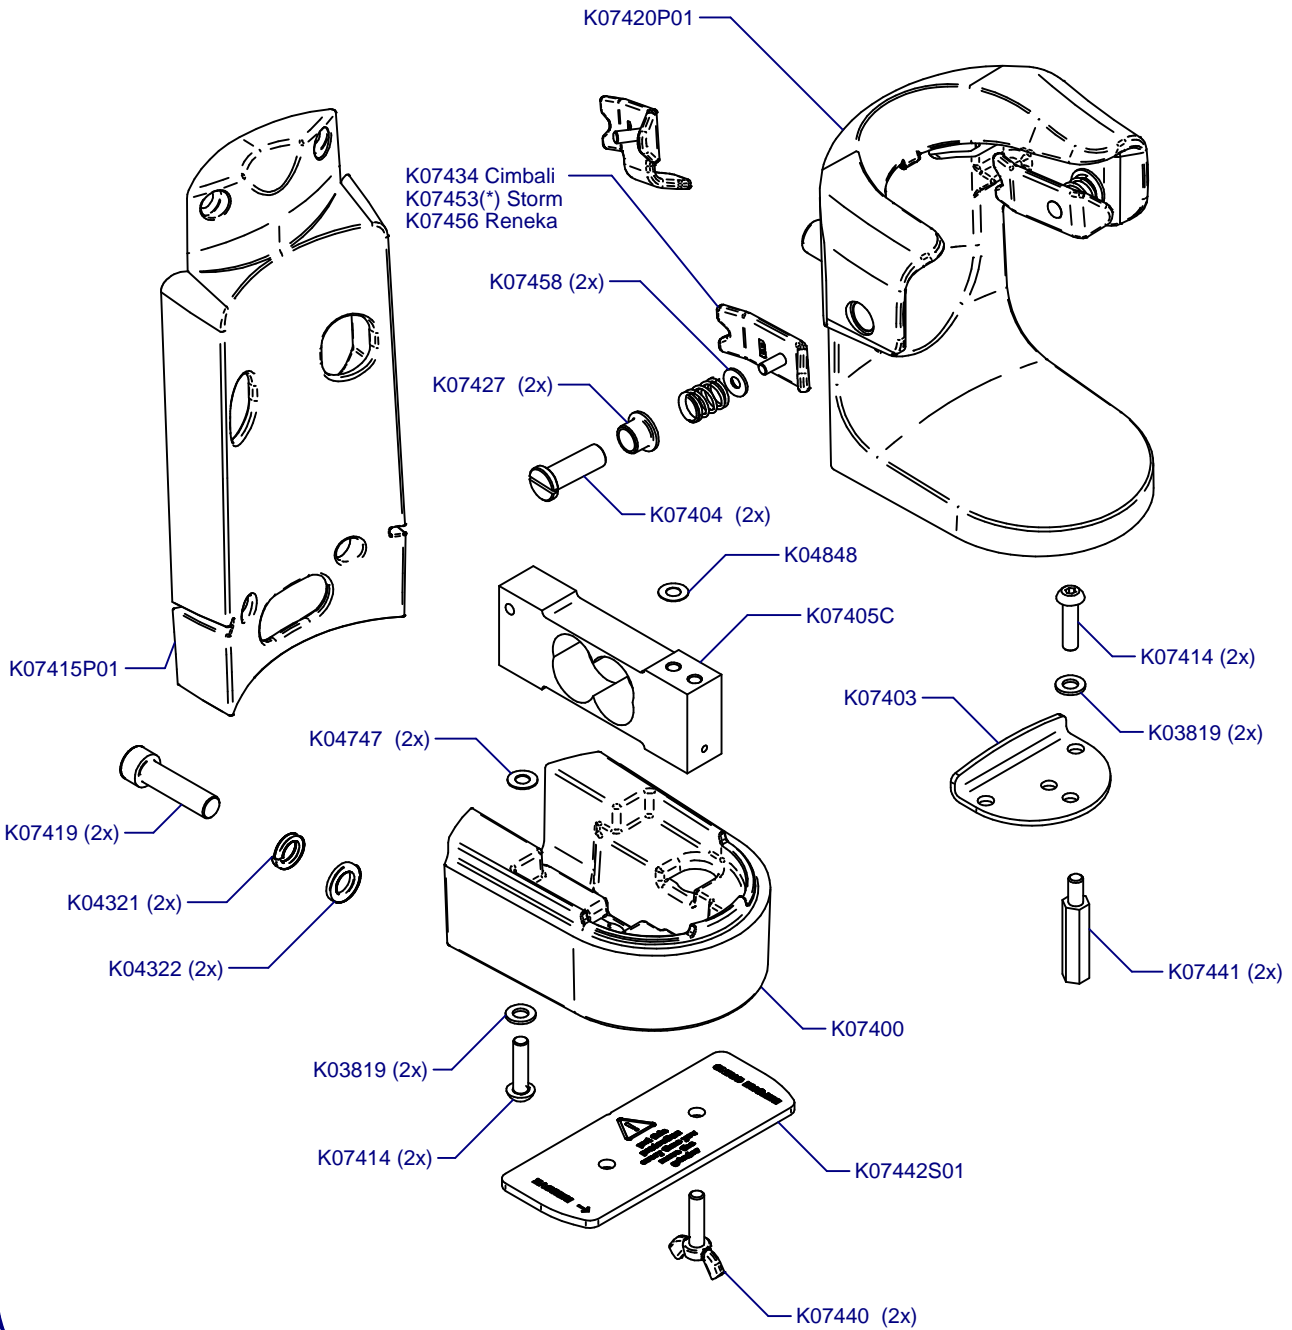

- C06592V03 1-2 50Hz PKE**
- C06593V03 1-2 60Hz PKE**
- C06590V03 1-2-3 50Hz PKE**
- C06591V03 1-2-3 60Hz PKE**
- C06721V03 50Hz Scale PKE**
- C06722V03 60Hz Scale PKE**

K06529 Con Leds/With Led
K06534 Con Balanza/With Scale

C06625 Kit Leds
Sin Balanza / Without Scale

Molienda / Grind

Placa Base / Mother Board

Sis. Paralel / Parallel Sys.

Balanza / Scale

(*) Porta Filters with Diagonal Fixing

C07434