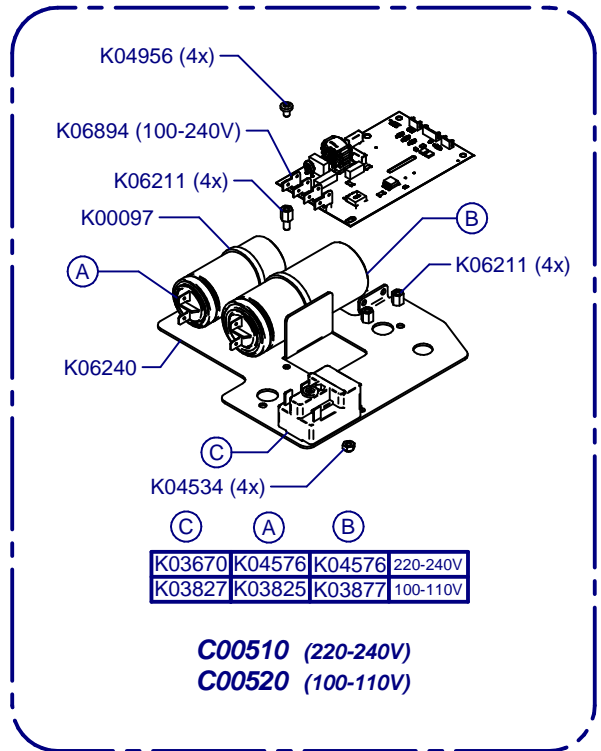

- C06592V03 1-2 50Hz PKE**
- C06593V03 1-2 60Hz PKE**
- C06590V03 1-2-3 50Hz PKE**
- C06591V03 1-2-3 60Hz PKE**
- C06721V03 50Hz Scale PKE**
- C06722V03 60Hz Scale PKE**

K06529 Con Leds/With Led
K06534 Con Balanza/With Scale

C06625 Kit Leds
Sin Balanza / Without Scale

Molienda / Grind

Placa Base / Mother Board

Sis. Paralel / Parallel Sys.

Balanza / Scale

(*) Porta Filters with Diagonal Fixing

C07434