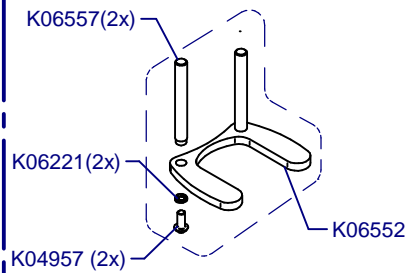

Toiva Café / Coffee Hopper
K01358

Horquilla / Fork

C06250 Standar
C06250C Marzocco

C06550 Standar

K06552C Marzocco

Horquilla / Fork
C07433

Portafilter Detector

Cover / Cover

- C06592V03 1-2 50Hz PKE**
- C06593V03 1-2 60Hz PKE**
- C06590V03 1-2-3 50Hz PKE**
- C06591V03 1-2-3 60Hz PKE**
- C06721V03 50Hz Scale PKE**
- C06722V03 60Hz Scale PKE**

K06529 Con Leds/With Led
K06534 Con Balanza/With Scale

C06625 Kit Leds
Sin Balanza / Without Scale

Molienda / Grind

Placa Base / Mother Board

Sis. Paralel / Parallel Sys.

Balanza / Scale

(*) Porta Filters with Diagonal Fixing

C07434