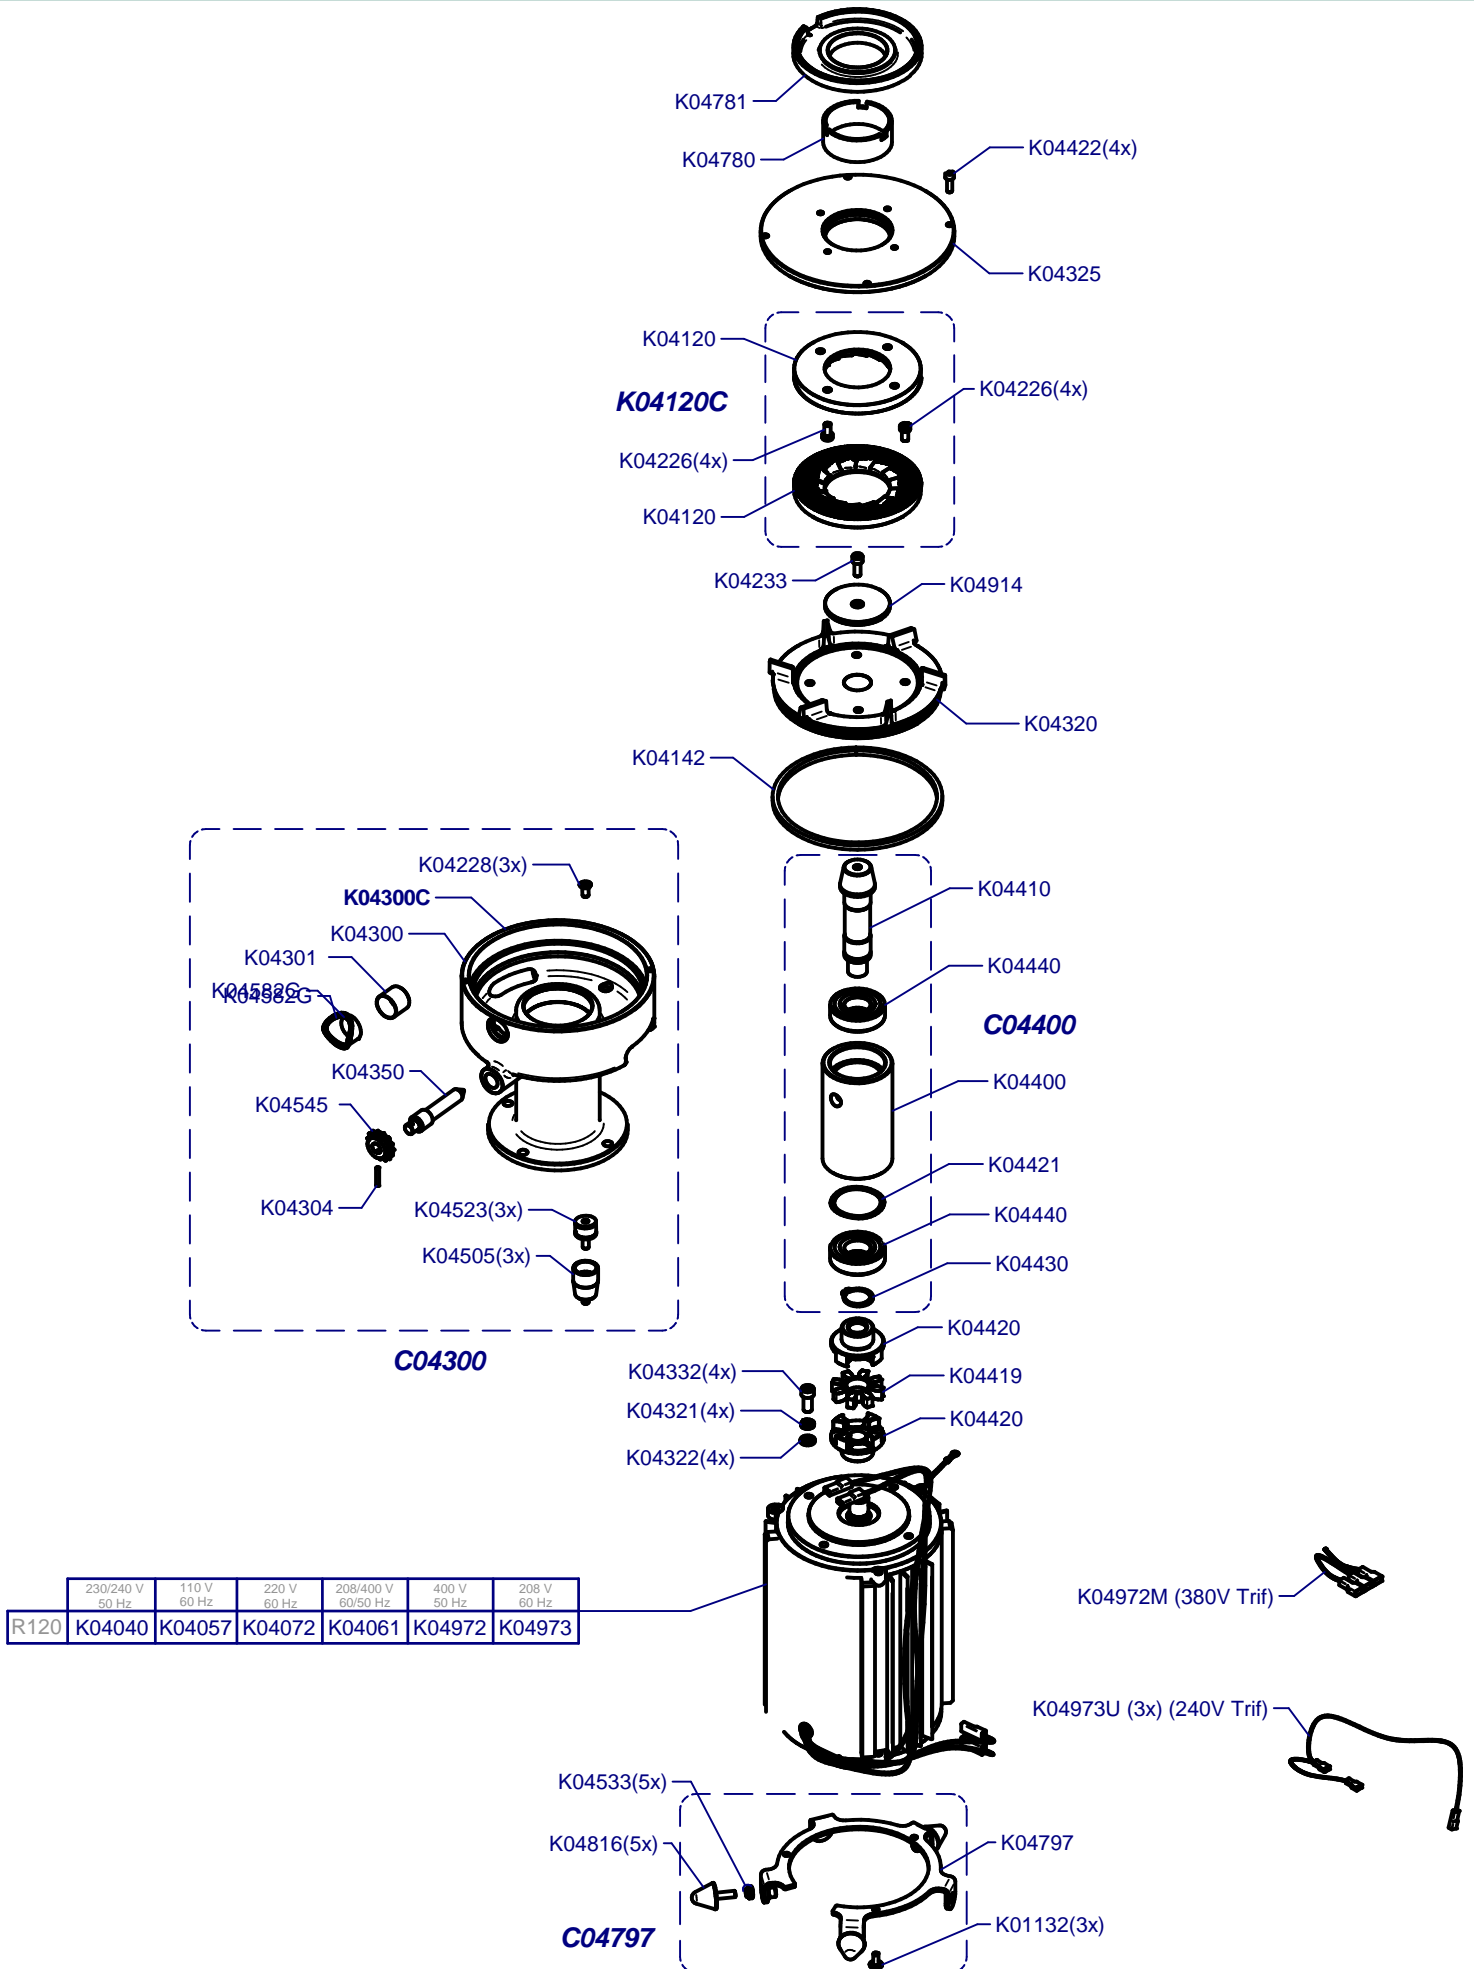

Retail R120

Updated 24/10/2018

	230 V 50 Hz	240 V 50 Hz	220 V 60 Hz	110 V 60 Hz	380 V 50 Hz	208 V 60 Hz
(B)	K01330	K03369	K01330	K04113	K04971 K04975	K04974 K04976

	230 V 50 Hz	240 V 50 Hz	220 V 60 Hz	110 V 60 Hz	208/400 V 60/50 Hz	
(A)	R120	K04576	K04576	K04576	K04576	-----

Retail R120

Updated 24/10/2018

Frontal Regulación / Regulation Frontal

Bancada / Bed Plate