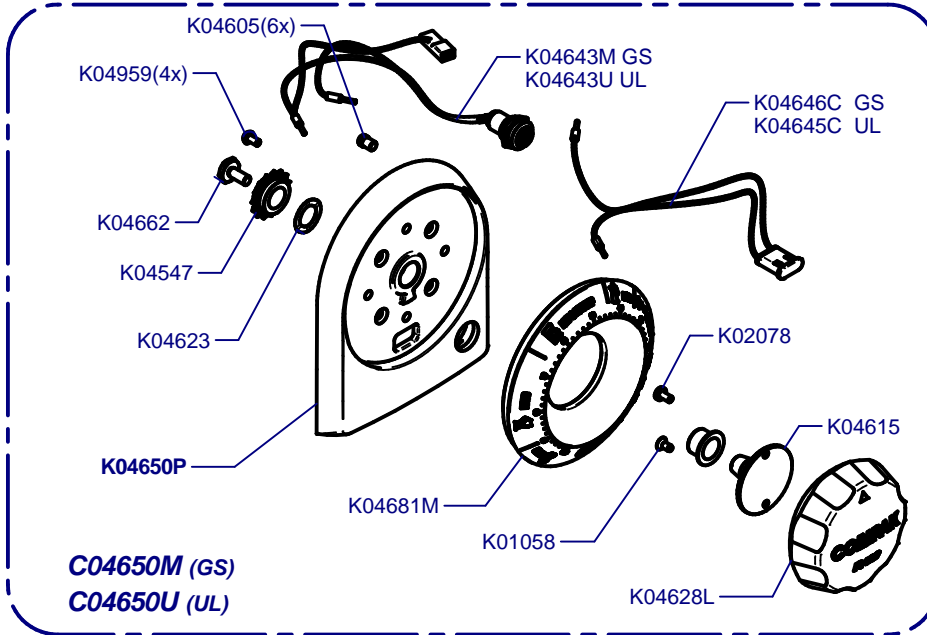

Retail R120

Updated 24/10/2018

	230 V 50 Hz	240 V 50 Hz	220 V 60 Hz	110 V 60 Hz	380 V 50 Hz	208 V 60 Hz
(B)	K01330	K03369	K01330	K04113	K04971 K04975	K04974 K04976

	230 V 50 Hz	240 V 50 Hz	220 V 60 Hz	110 V 60 Hz	208/400 V 60/50 Hz	
(A)	R120	K04576	K04576	K04576	K04576	-----

Retail R120

Updated 24/10/2018

Frontal Regulación / Regulation Frontal

Bancada / Bed Plate