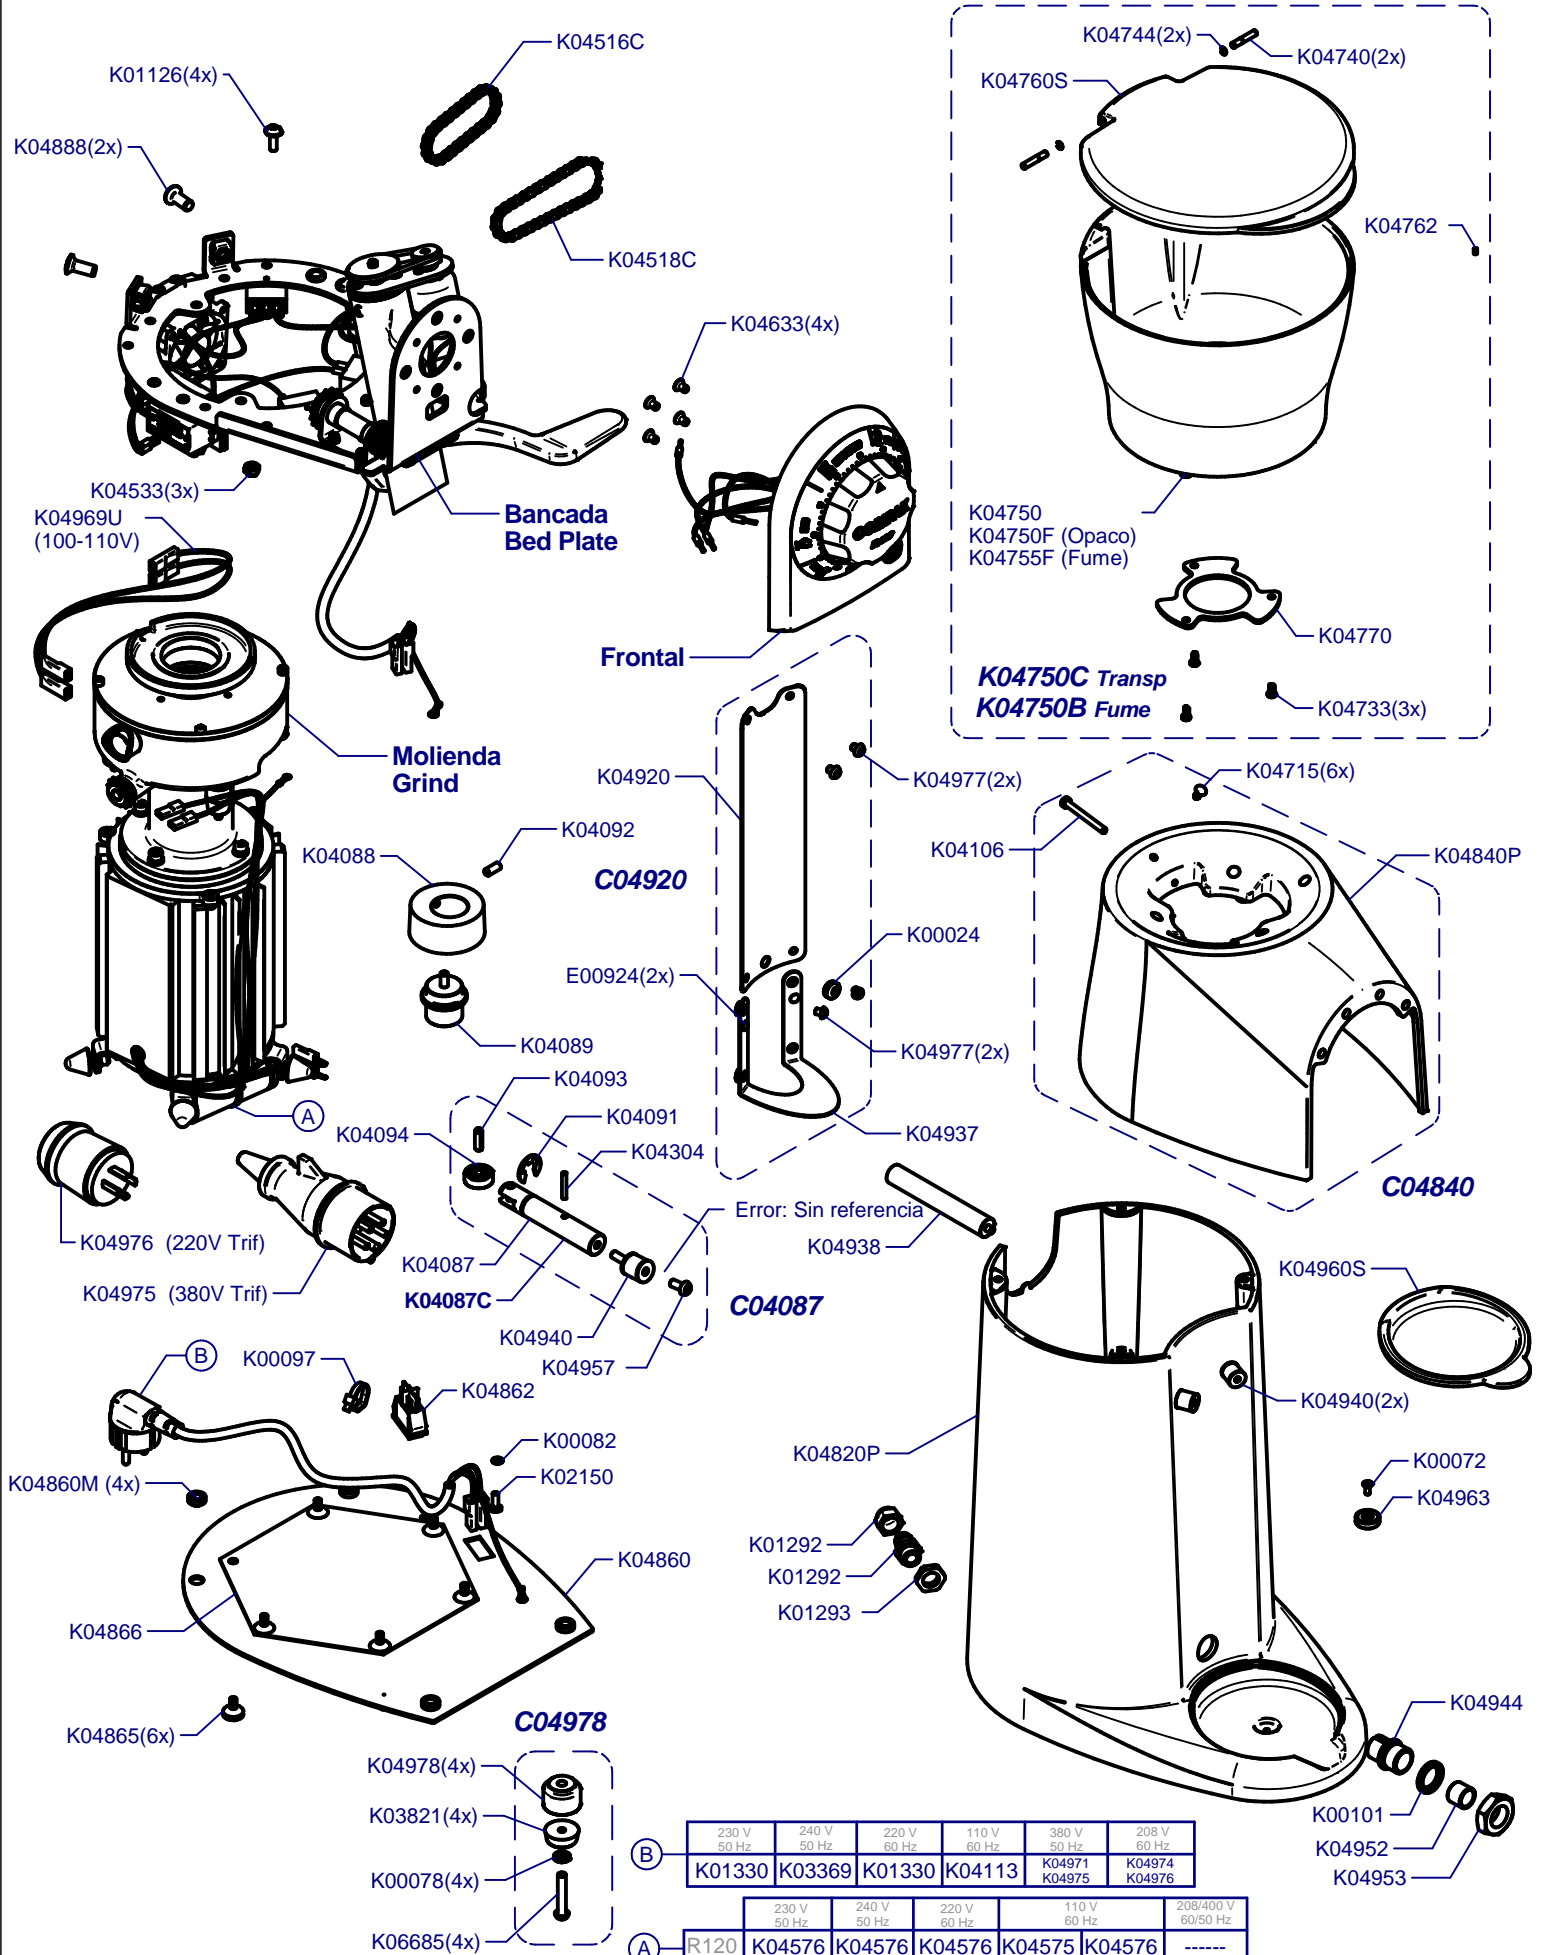

Retail R120

Updated 24/10/2018

	230 V 50 Hz	240 V 50 Hz	220 V 60 Hz	110 V 60 Hz	380 V 50 Hz	208 V 60 Hz
(B)	K01330	K03369	K01330	K04113	K04971 K04975	K04974 K04976

	230 V 50 Hz	240 V 50 Hz	220 V 60 Hz	110 V 60 Hz	208/400 V 60/50 Hz	
(A)	R120	K04576	K04576	K04576	K04576	-----

Retail R120

Updated 24/10/2018

Frontal Regulación / Regulation Frontal

Bancada / Bed Plate