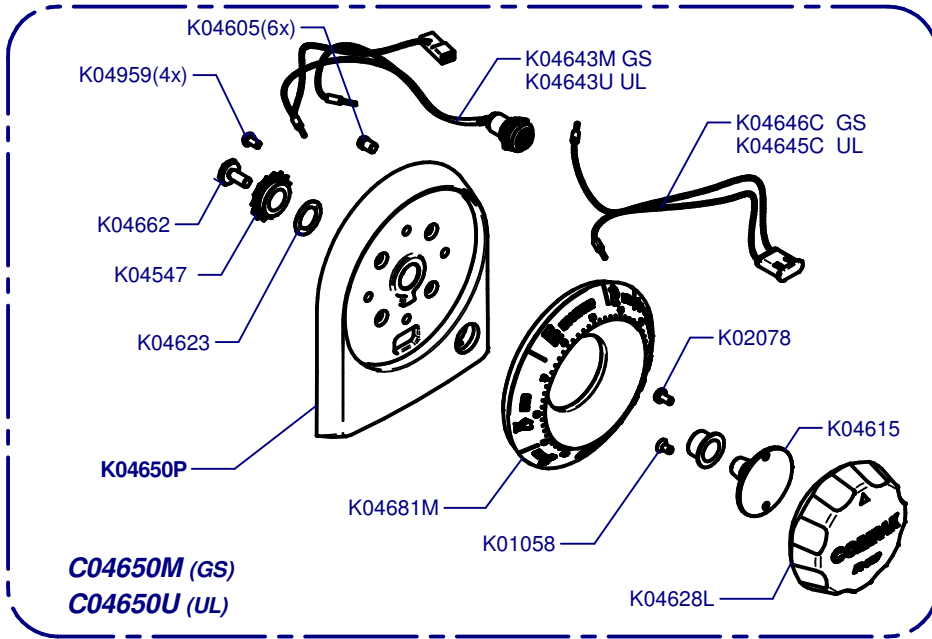

	230 V 50 Hz	240 V 50 Hz	220 V 60 Hz	110 V 60 Hz	380 V 50 Hz	208 V 60 Hz
(B)	K01330	K00369	K01330	K04113	K04971 K04975	K04974 K04976

	230 V 50 Hz	240 V 50 Hz	220 V 60 Hz	110 V 60 Hz	208/400 V 60/50 Hz
(A)	R140	K04577	K04577	-----	-----

Retail R140

Updated 24/10/2018

Retail R140

Updated 24/10/2018

Frontal Regulación / Regulation Frontal

Bancada / Bed Plate