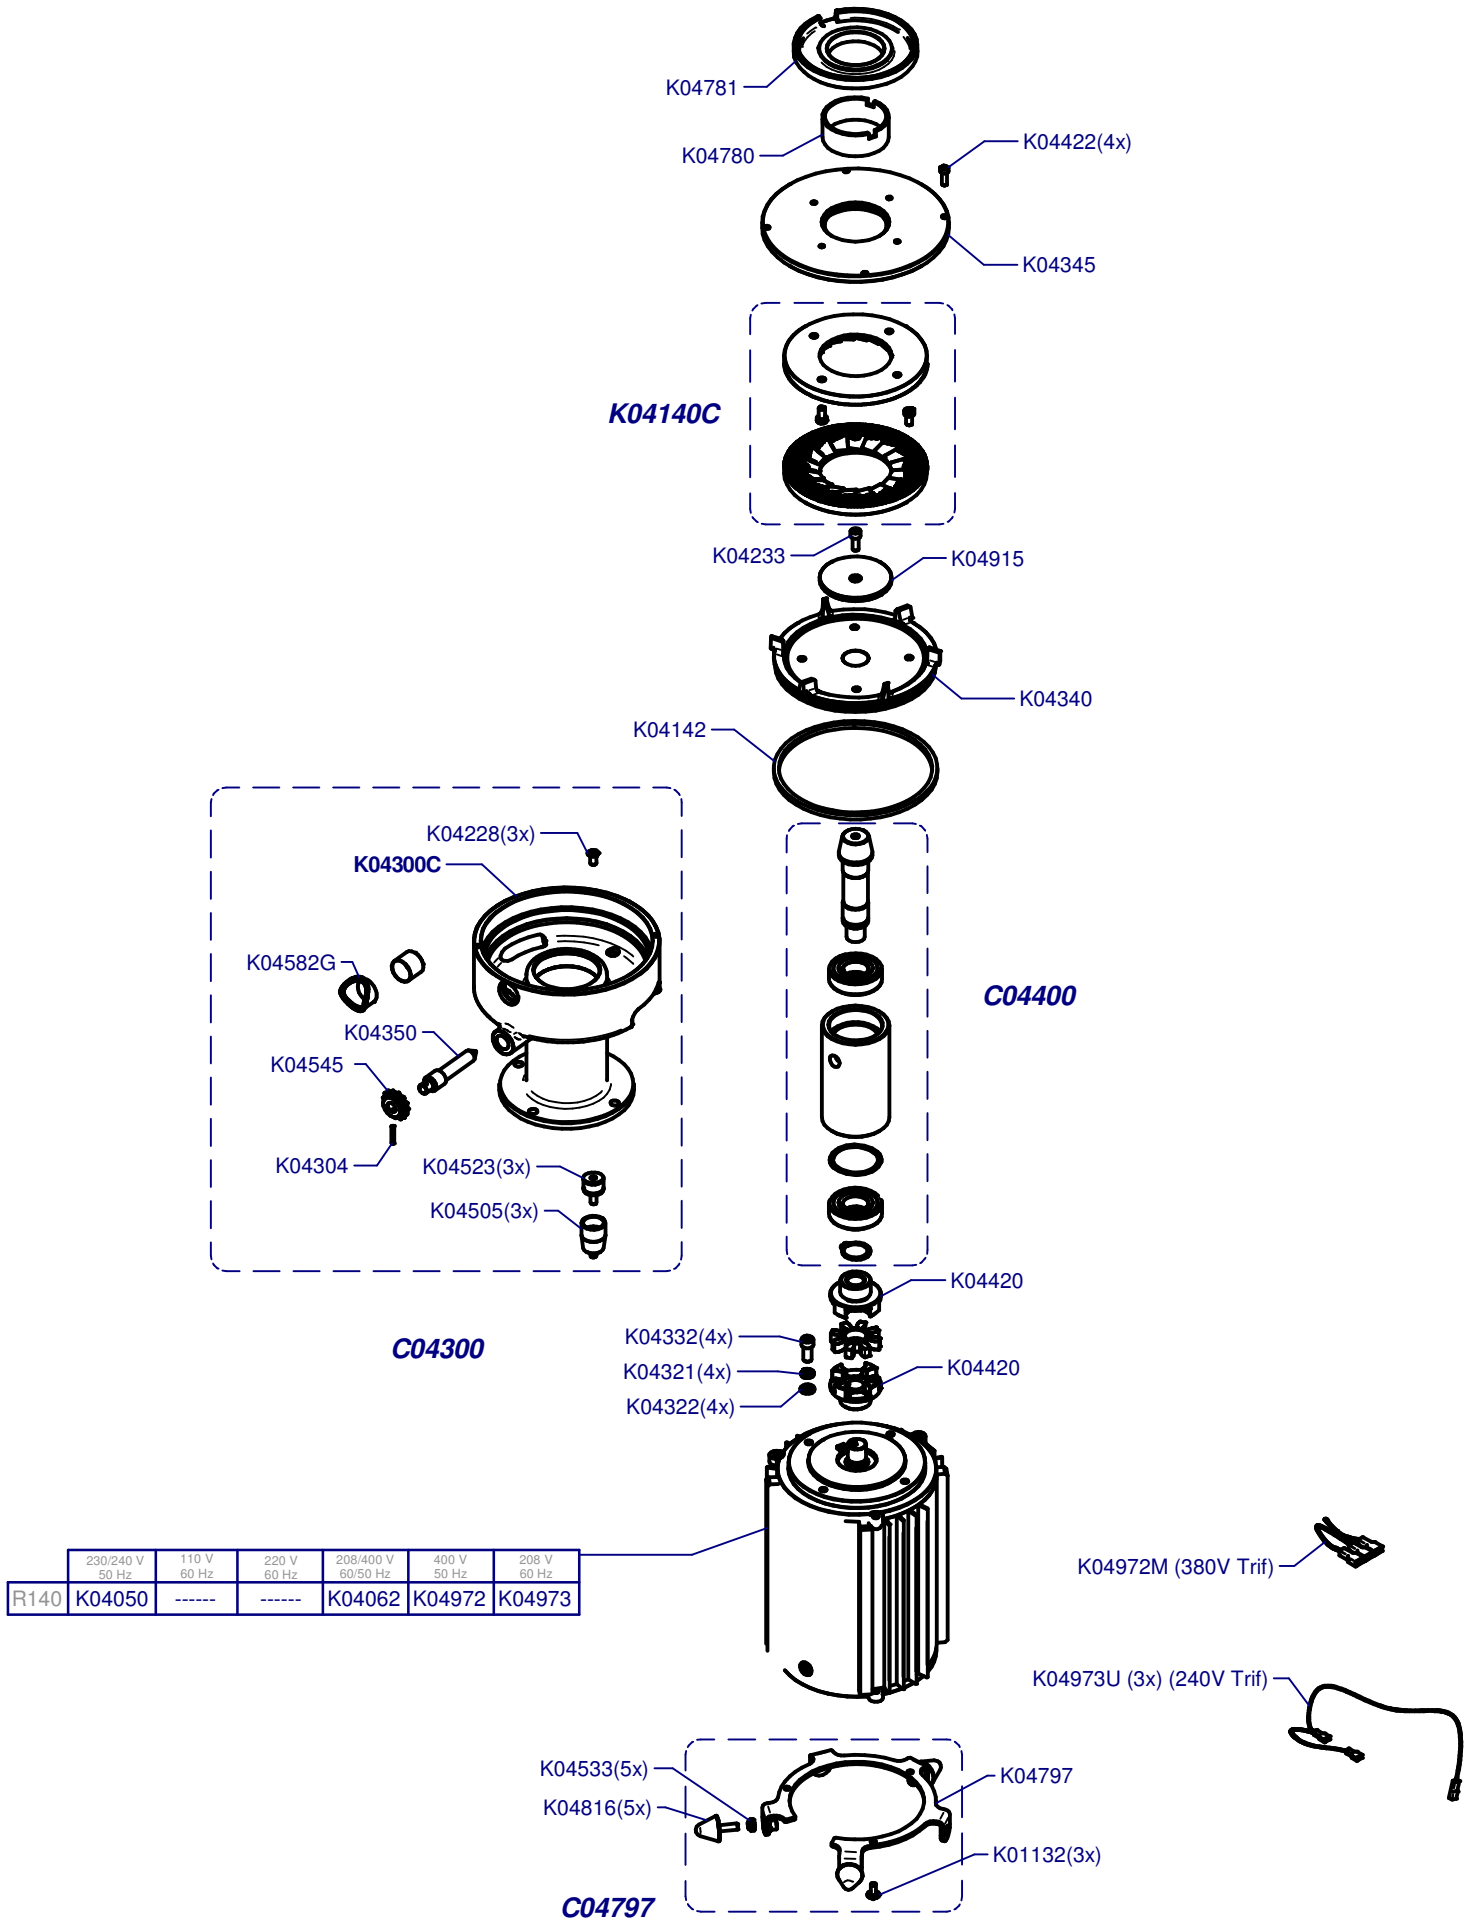

	230 V 50 Hz	240 V 50 Hz	220 V 60 Hz	110 V 60 Hz	380 V 50 Hz	208 V 60 Hz
(B)	K01330	K00369	K01330	K04113	K04971 K04975	K04974 K04976

	230 V 50 Hz	240 V 50 Hz	220 V 60 Hz	110 V 60 Hz	208/400 V 60/50 Hz
(A)	R140	K04577	K04577	-----	-----

Retail R140

Updated 24/10/2018

Retail R140

Updated 24/10/2018

Frontal Regulación / Regulation Frontal

Bancada / Bed Plate